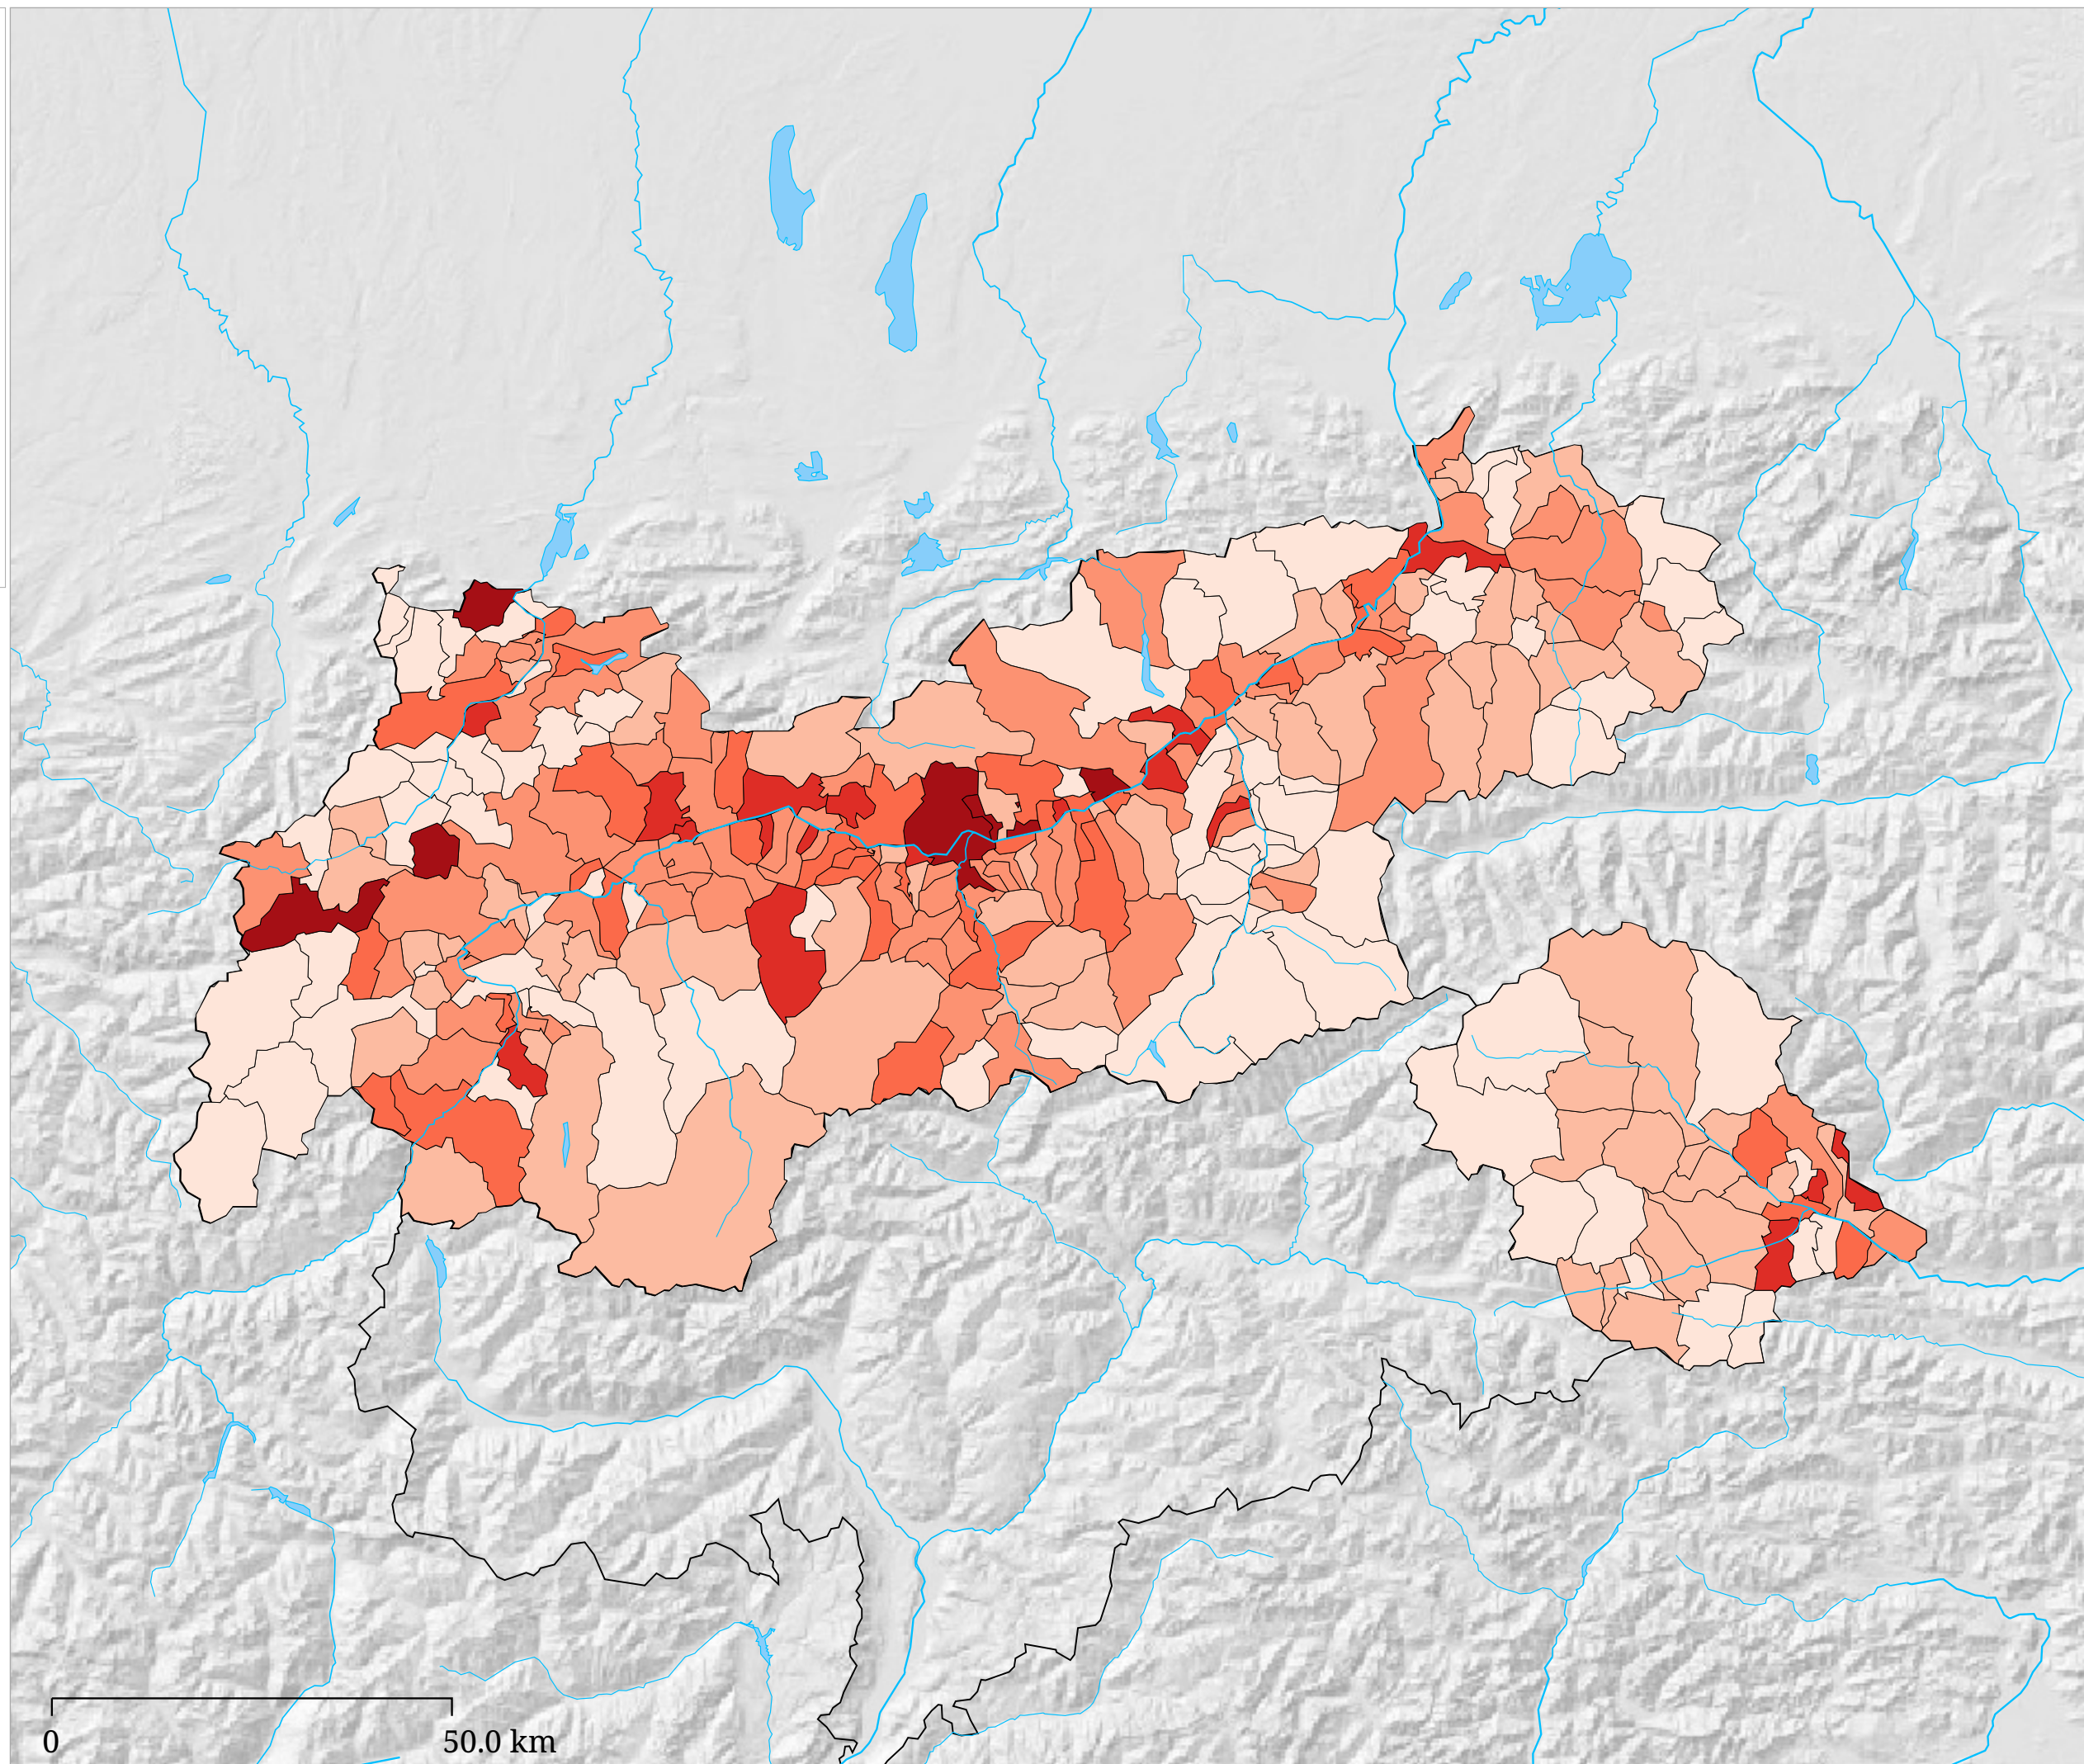

it:Stimmenanteil KPÖ (%)

it:Die Karte zeigt die für die KPÖ (Kommunistische Partei Österreichs – KPÖ Plus) bei der Europawahl 2024 abgegebenen Stimmen in Prozent aller gültigen Stimmen