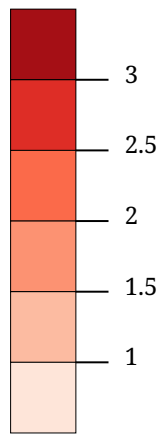

it:Stimmenanteil KPÖ (%)

it:Die Karte zeigt die für die KPÖ (Kommunistische Partei Österreichs – KPÖ Plus) bei der Europawahl 2024 abgegebenen Stimmen in Prozent aller gültigen Stimmen