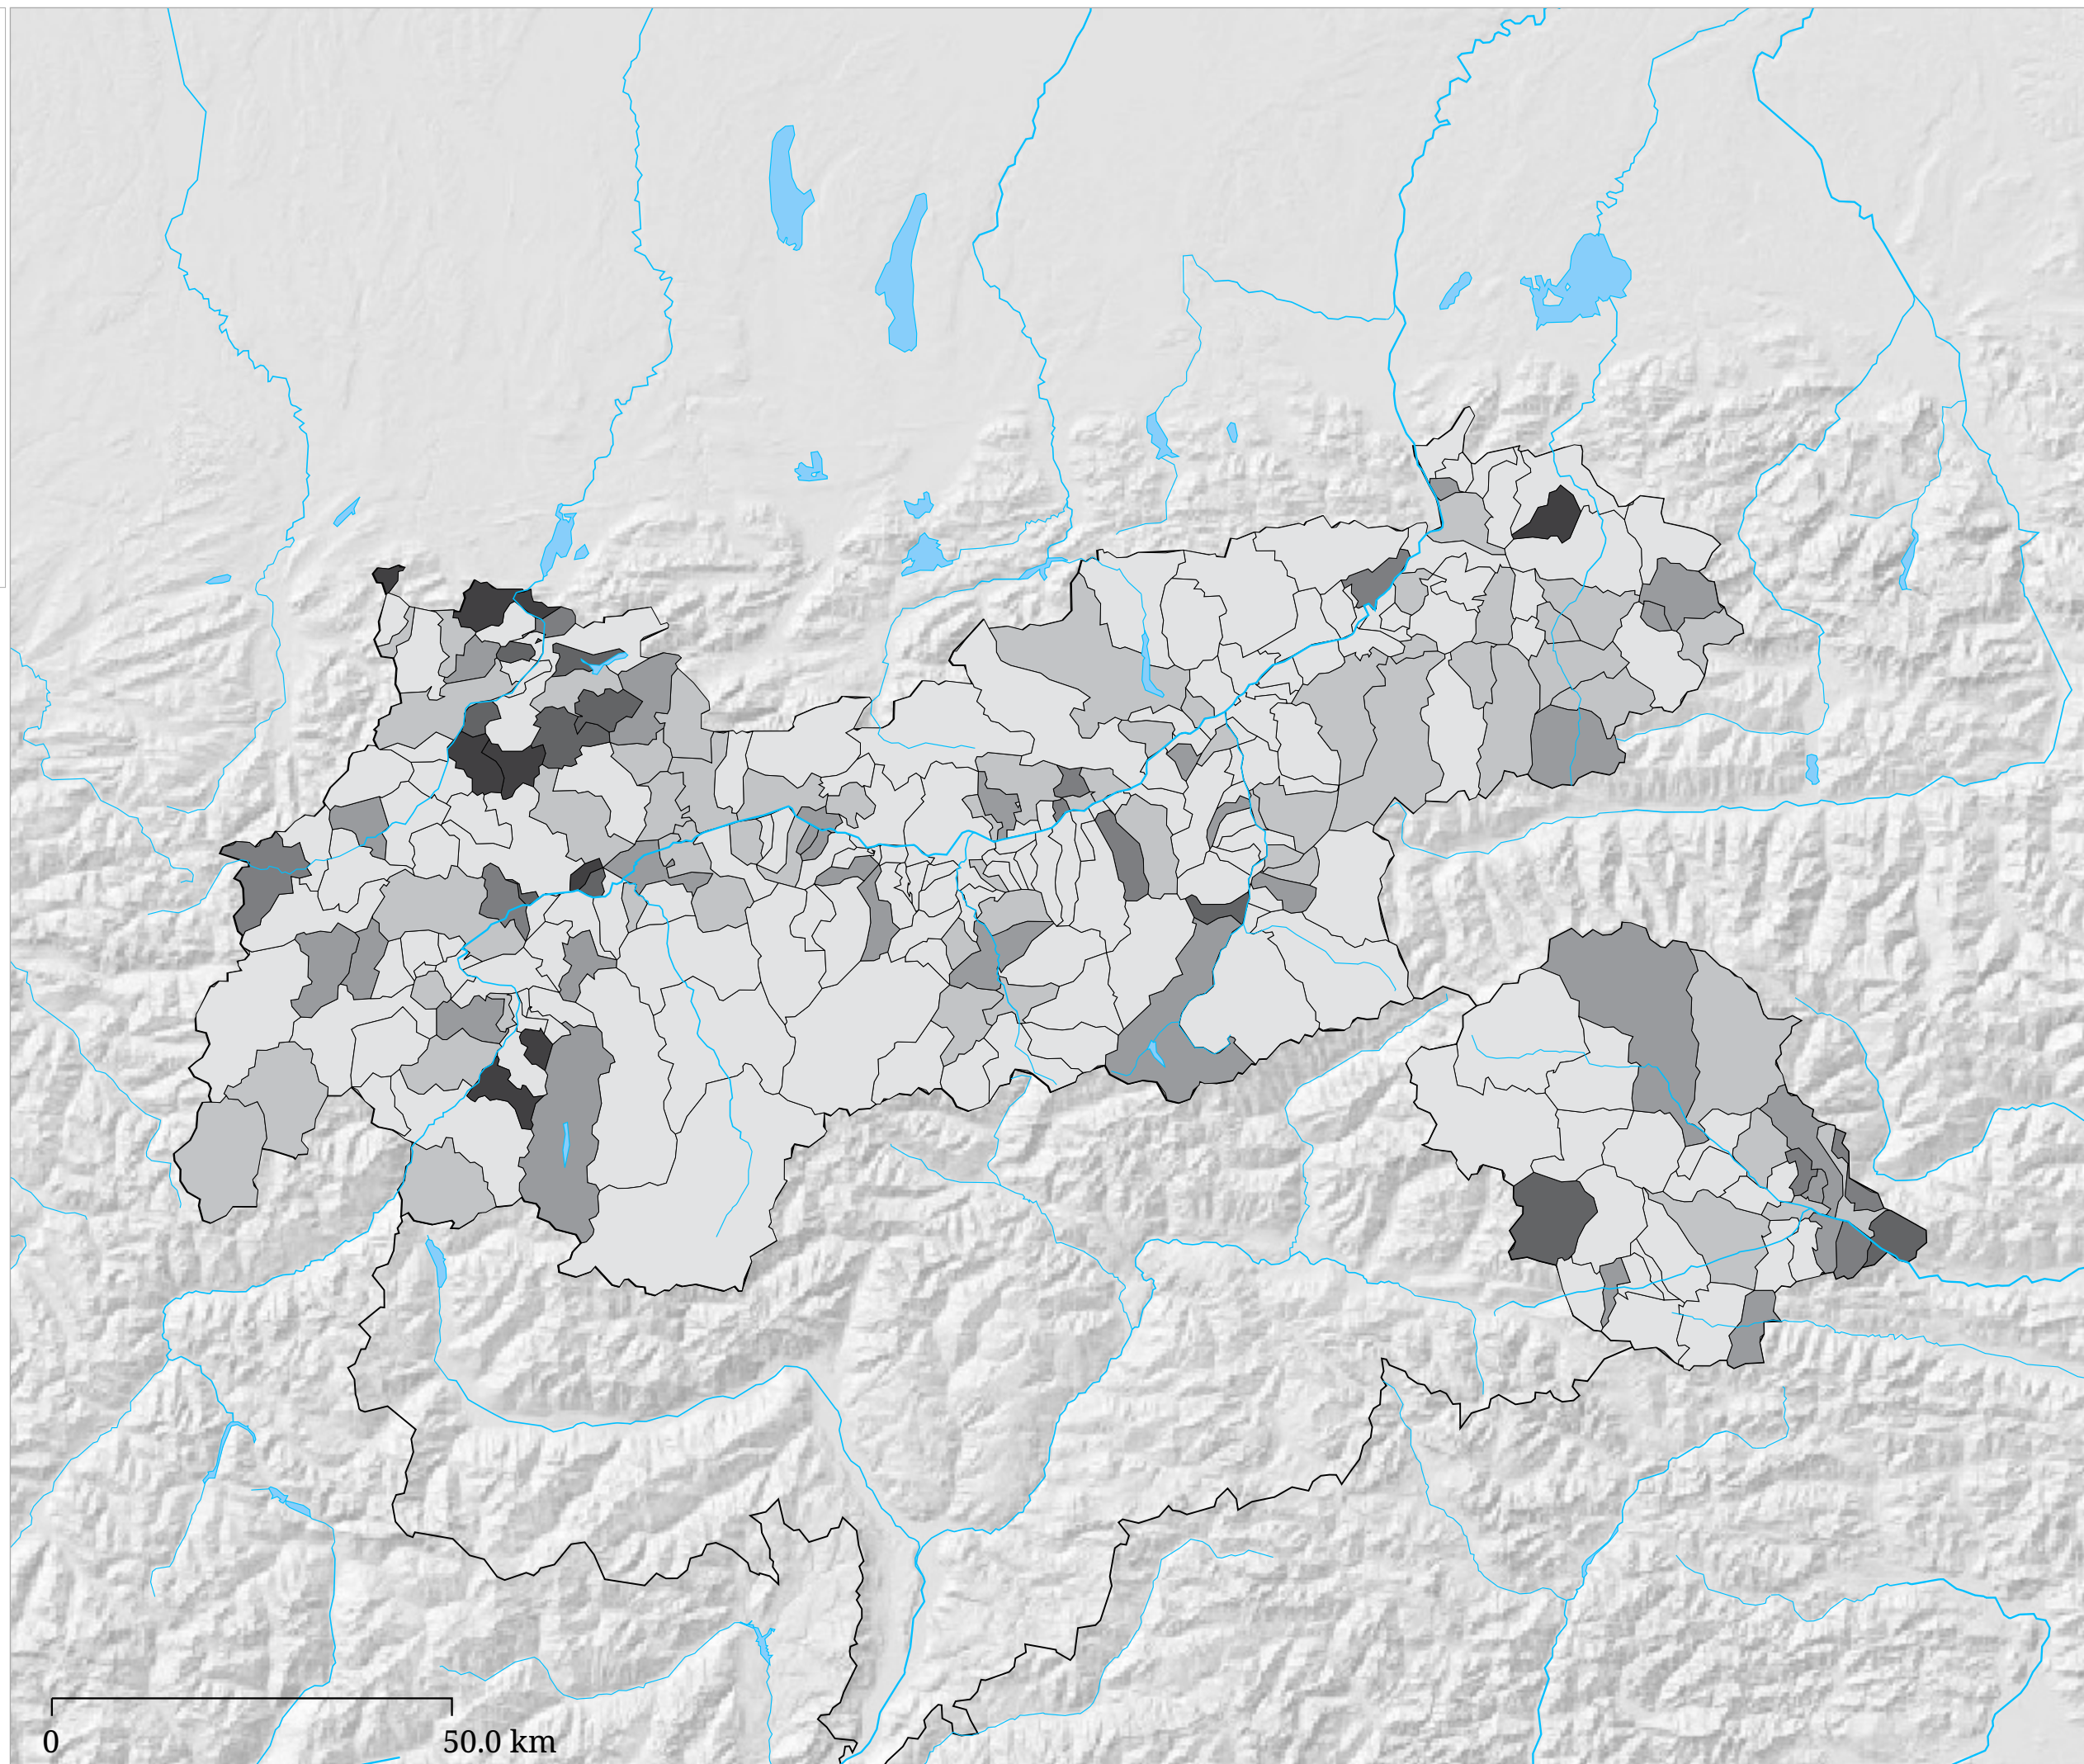

it:Stimmenanteil KEINE (%)

it:Die Karte zeigt die für die Liste KEINE (Keine von denen) bei der Europawahl 2024 abgegebenen Stimmen in Prozent aller gültigen Stimmen