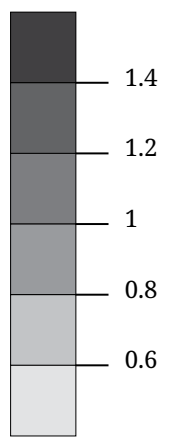

it:Stimmenanteil KEINE (%)

it:Die Karte zeigt die für die Liste KEINE (Keine von denen) bei der Europawahl 2024 abgegebenen Stimmen in Prozent aller gültigen Stimmen