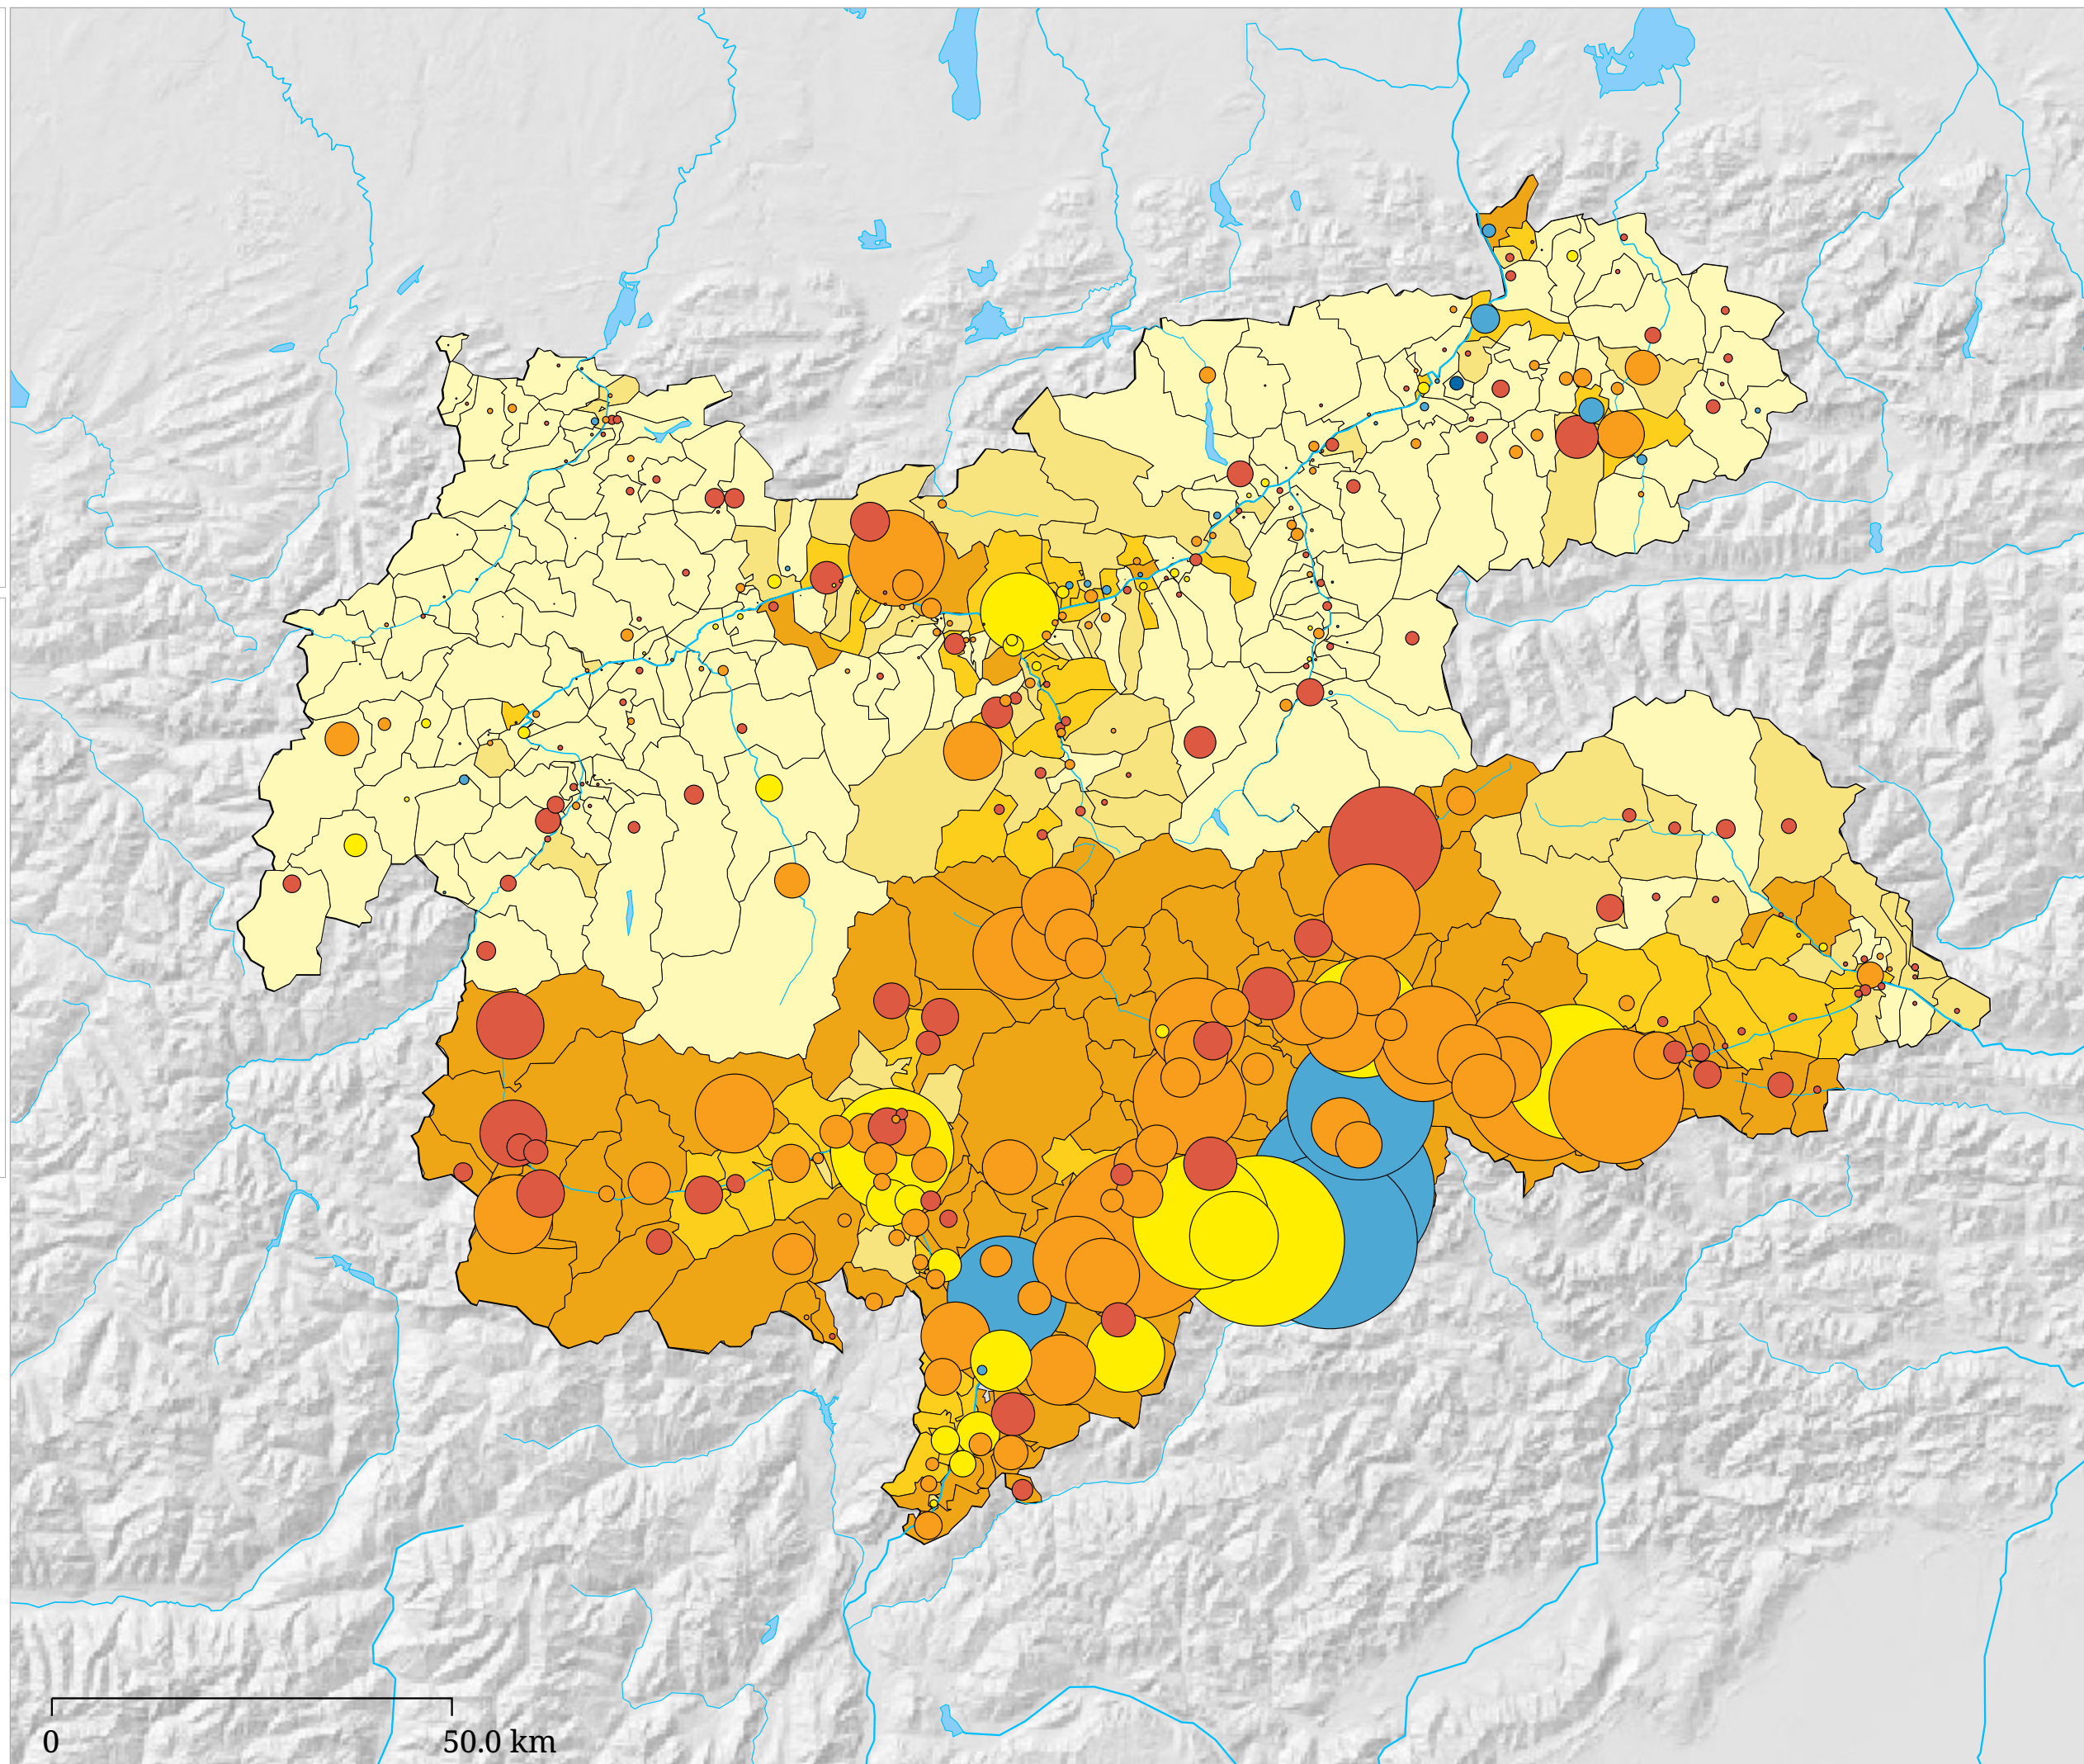

Set di carte »Nazione di provenienza - Stagione invernale«
 Ospiti italiani - Anno turistico 2005

Percentuale delle presenze italiane su tutte le presenze

Importanza della località turistica per ospiti italiani

- all' estate ■ nettamente maggiore
 - all' estate ■ maggiore
 - all' estate ed al inverno ■ uguale
 - al inverno ■ maggiore
 - al inverno ■ nettamente maggiore
- in base alle presenze

La carta indica la percentuale (area) ed il numero (cerchio) delle presenze italiane nel anno turistico. Il colore dei cerchi mostra la stagione più importante per gli ospiti italiani.