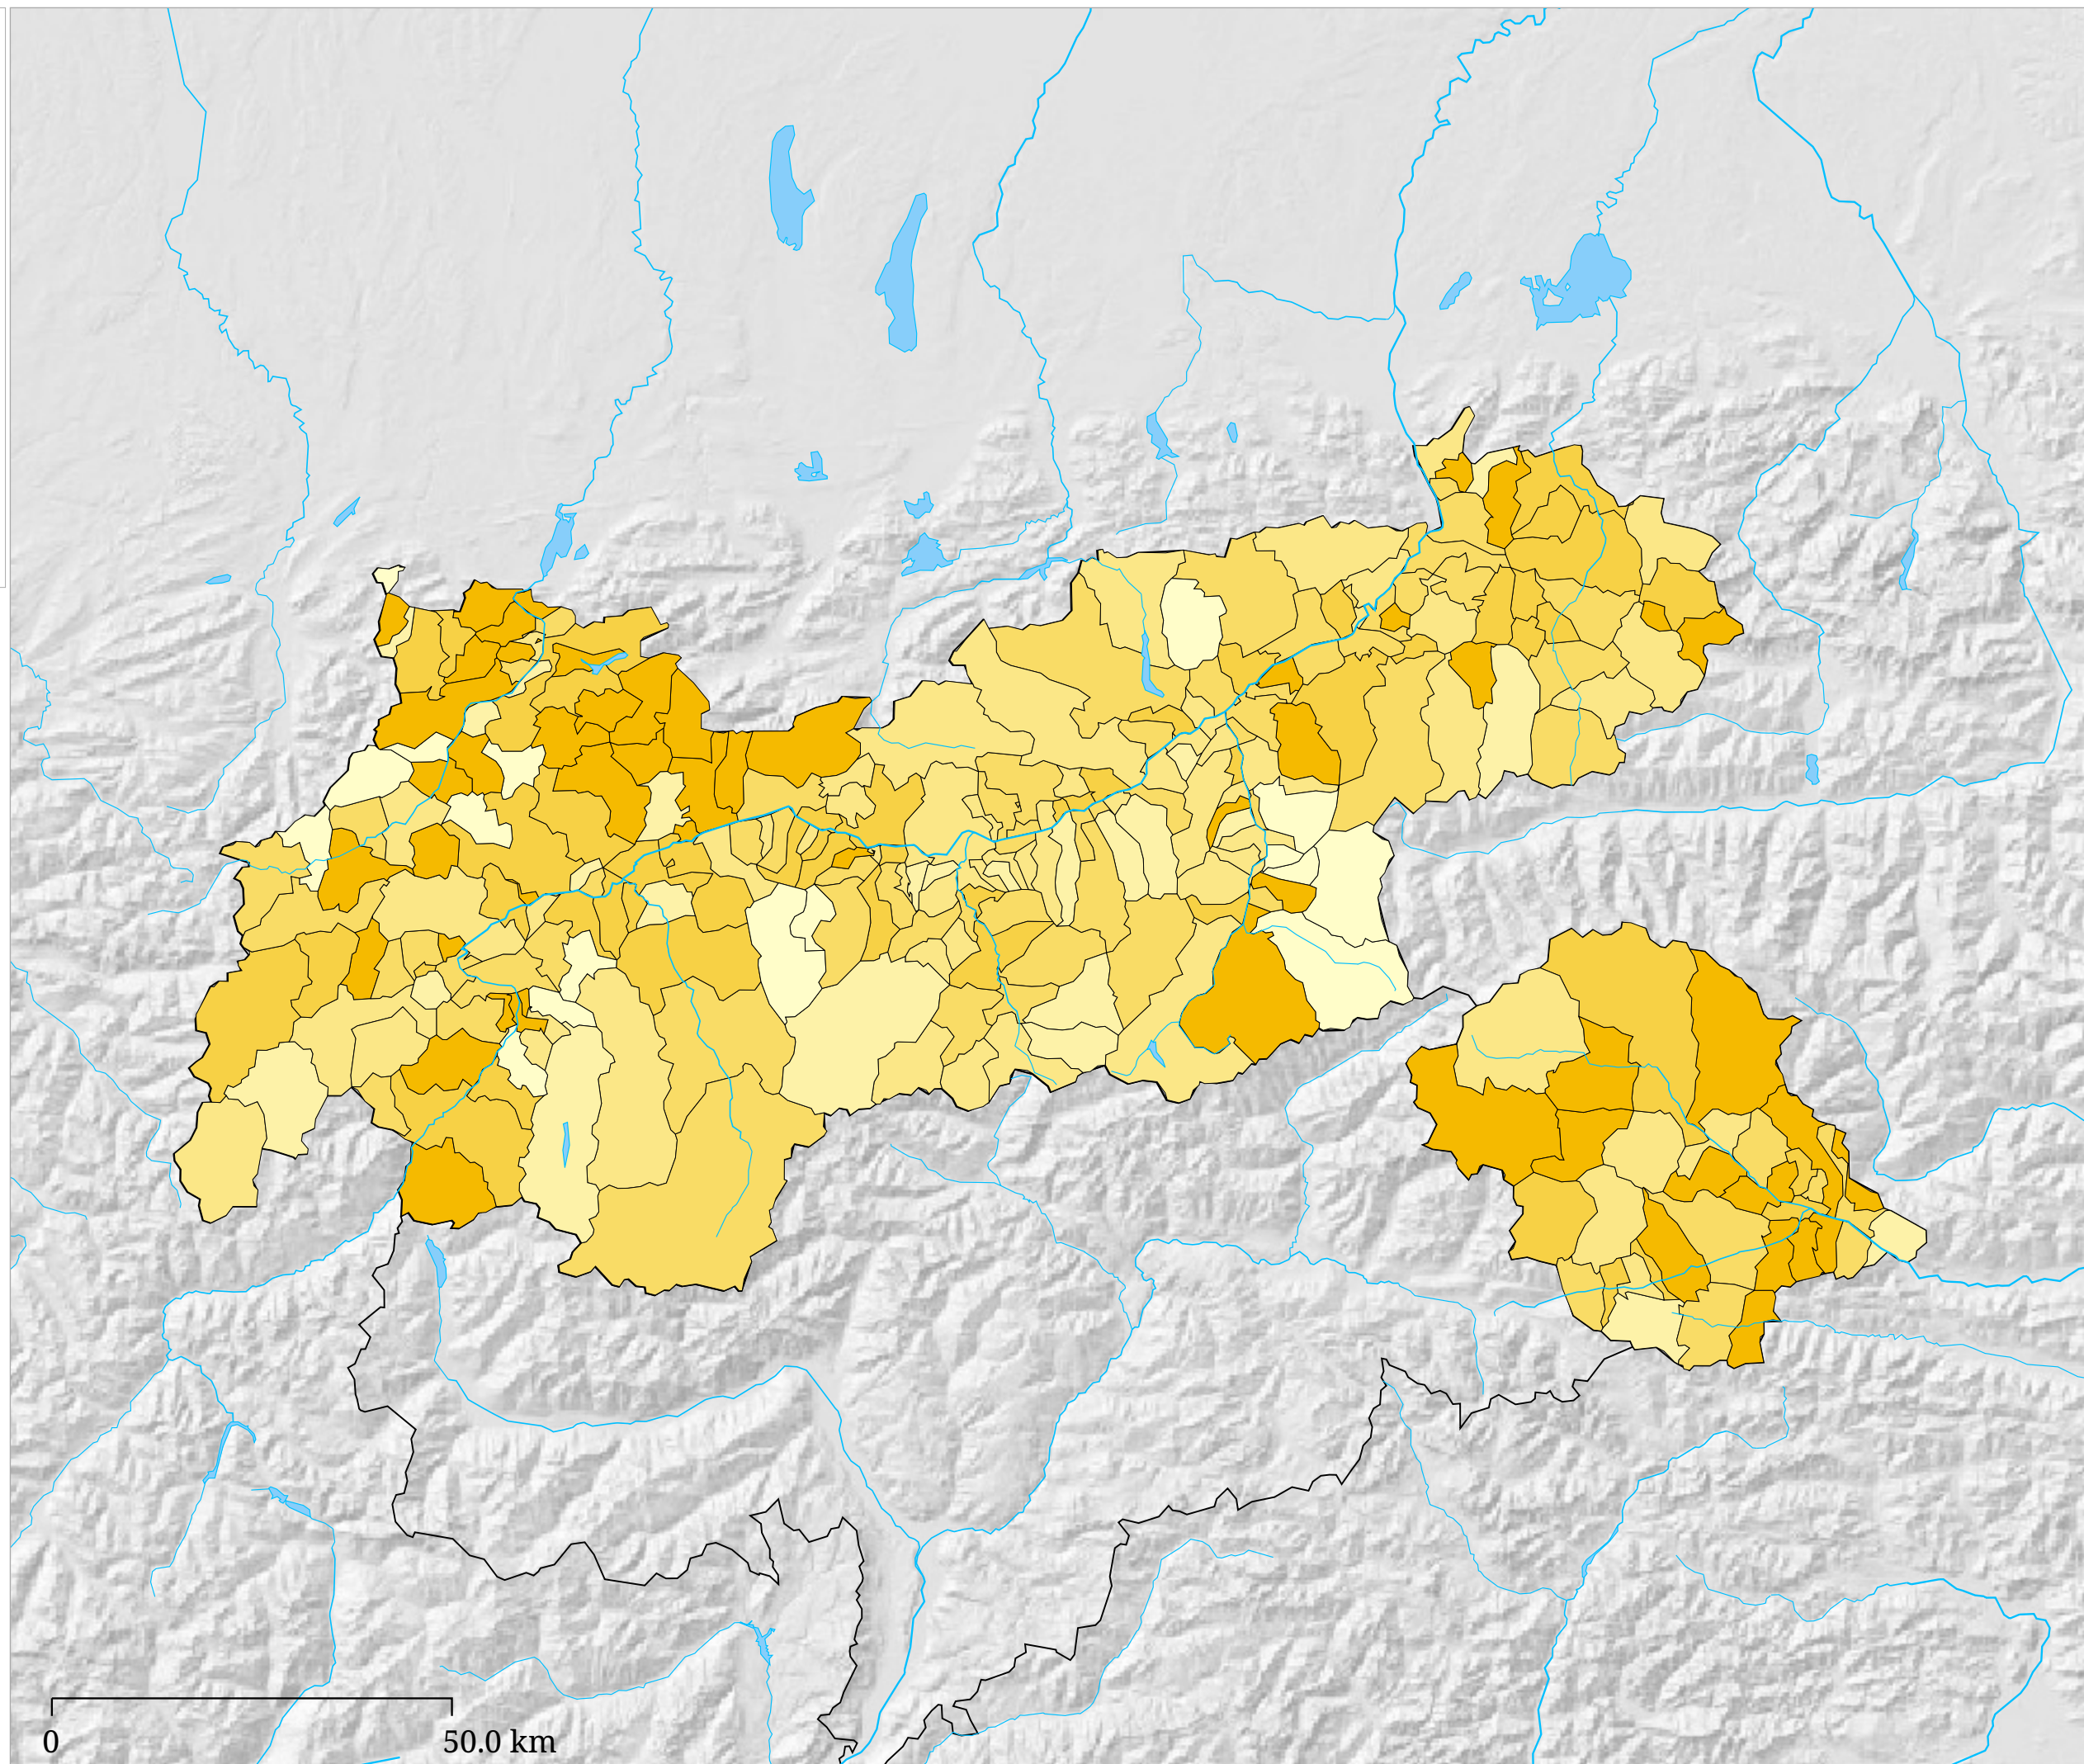

Set di carte »Elezioni del Consiglio nazionale 2024 - risultati dei partiti«
it:Stimmenanteil BIER (%)

it:Stimmenanteil BIER (%)

it:Die Karte zeigt die für BIER (Die Bierpartei) bei der Europawahl 2024 abgegebenen Stimmen in Prozent aller gültigen Stimmen