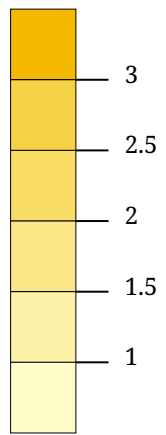

Set di carte »Elezioni del Consiglio nazionale 2024 - risultati dei partiti«
it:Stimmenanteil BIER (%)

it:Stimmenanteil BIER (%)

it:Die Karte zeigt die für BIER (Die Bierpartei) bei der Europawahl 2024 abgegebenen Stimmen in Prozent aller gültigen Stimmen