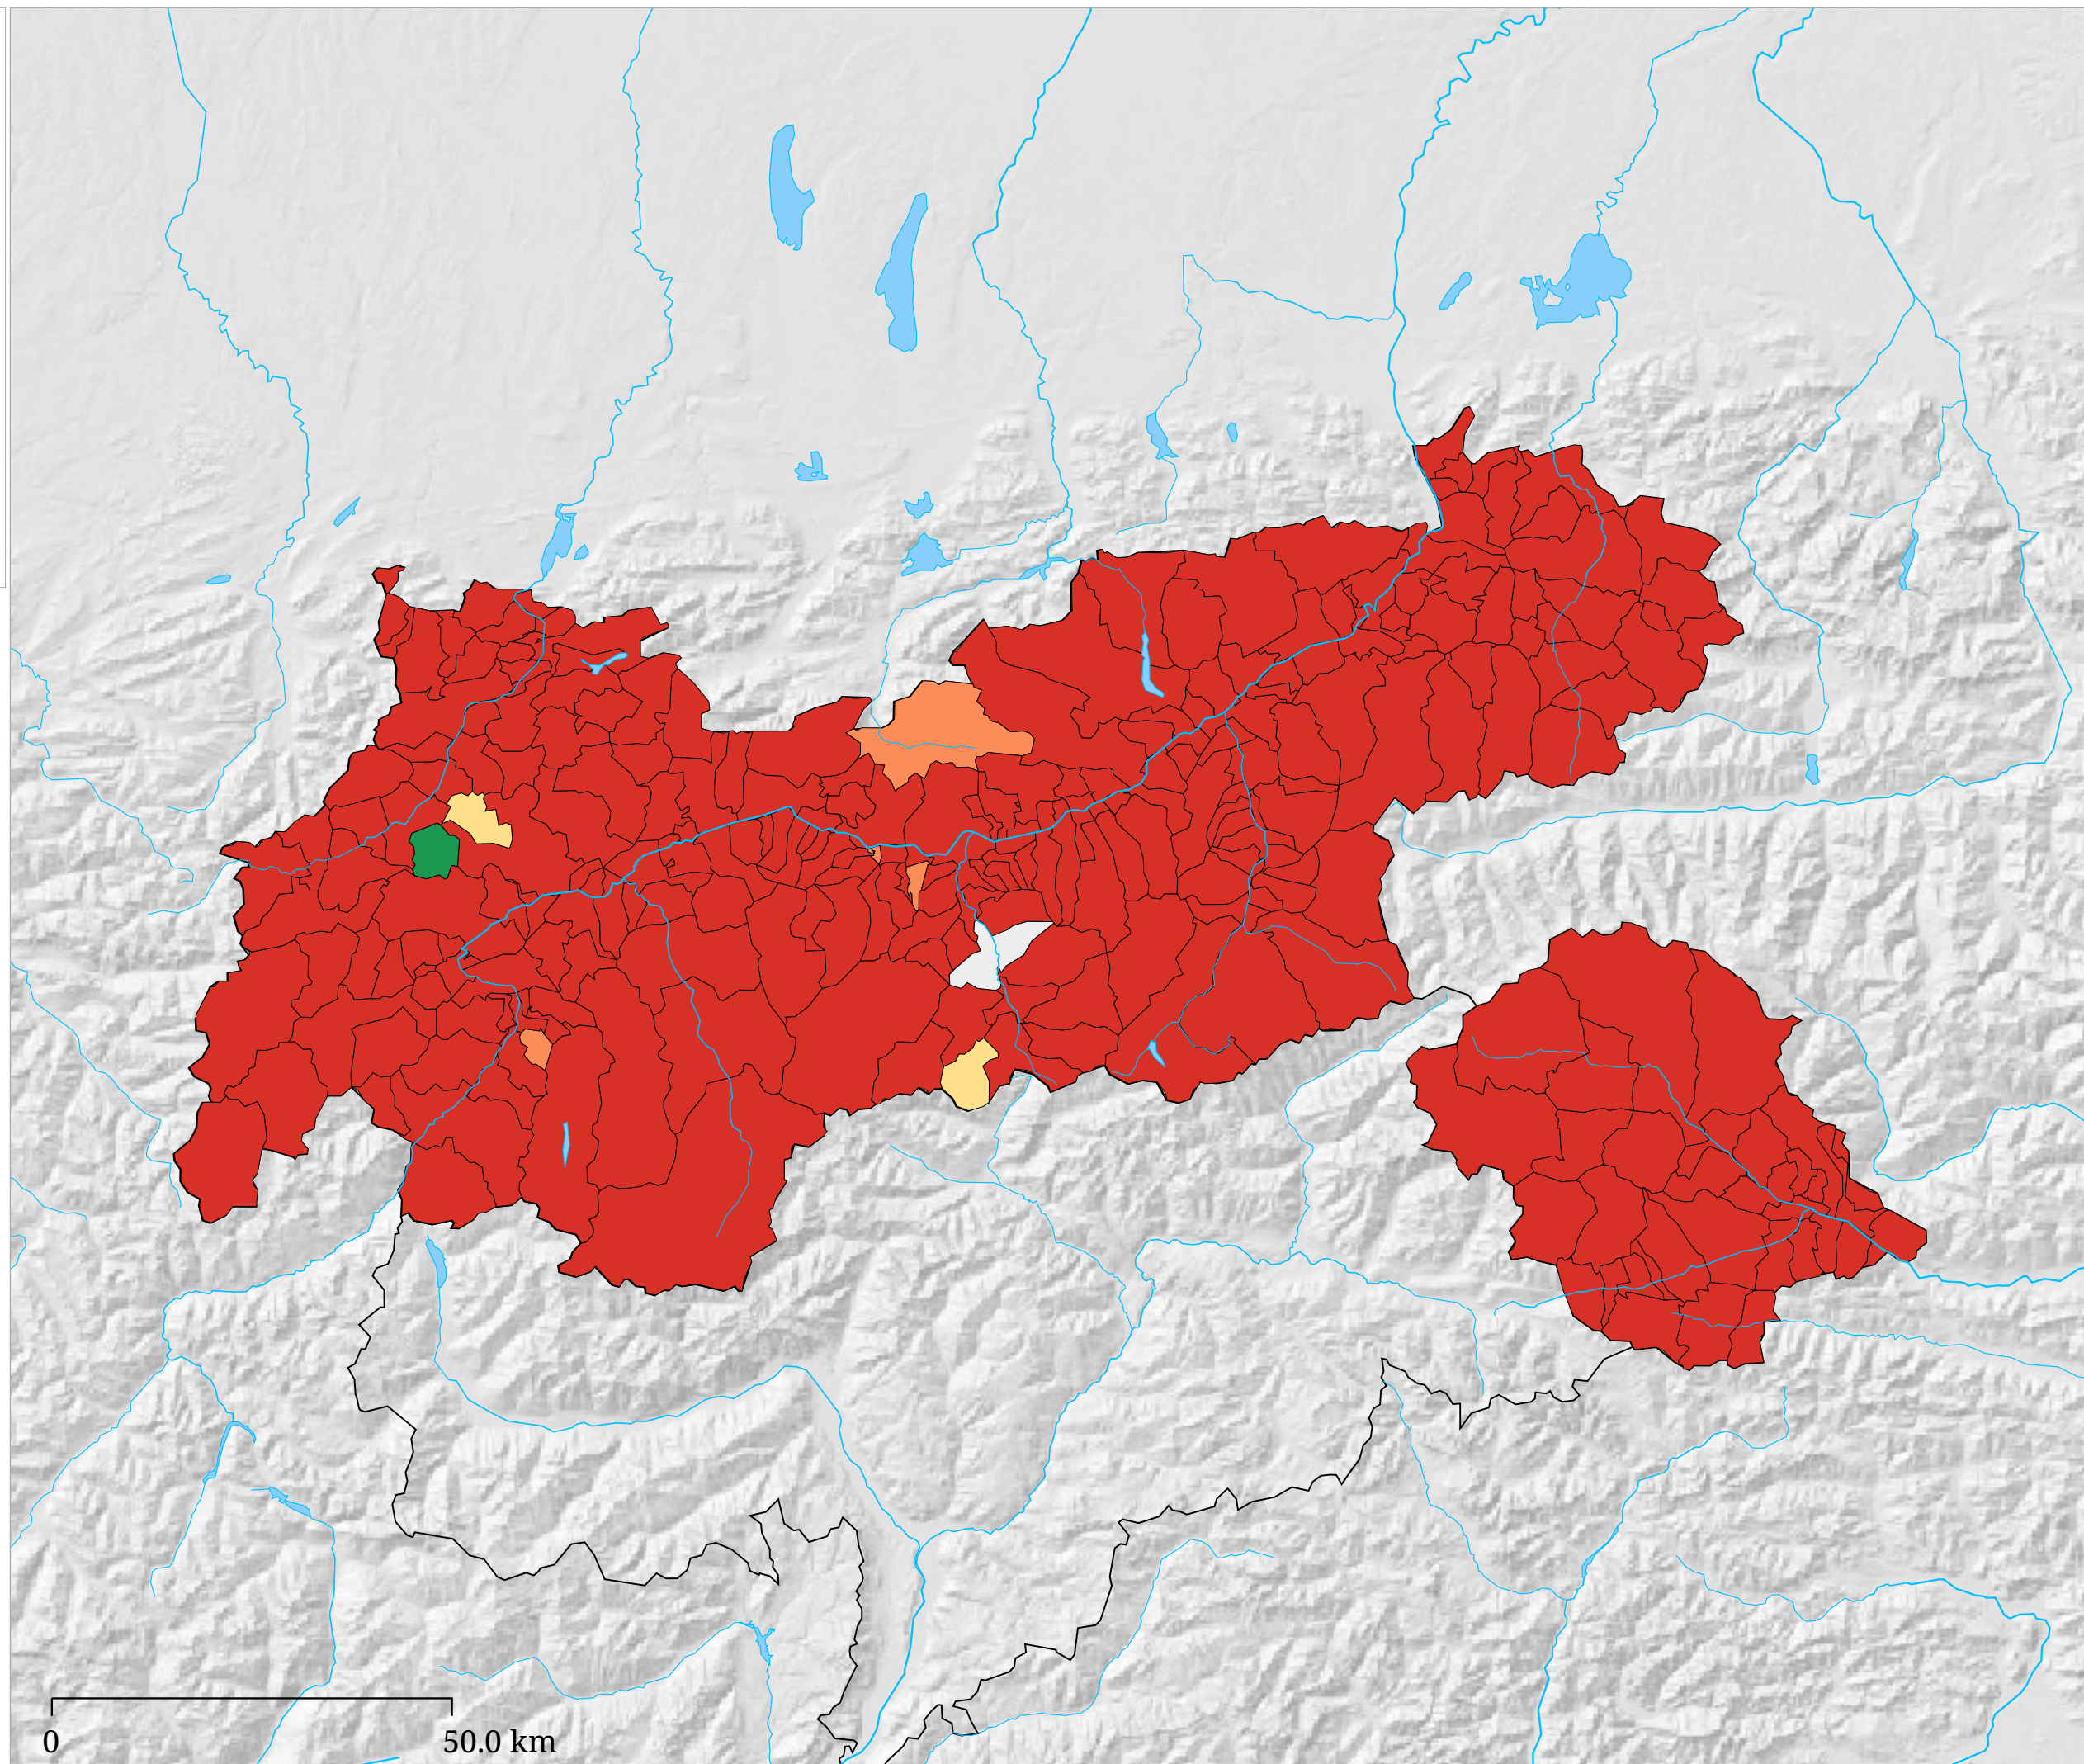

it:Stimmenanteil ÖVP -
Veränderung zu 2019
(Prozentpunkte)

it:Die Karte zeigt die Veränderung des Stimmenanteils der ÖVP bei der Europawahl 2024 gegenüber 2019. Rottöne kennzeichnen Abnahmen, Grüntöne stehen für Zunahmen.