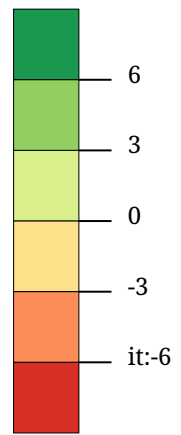

it:Stimmenanteil ÖVP -
Veränderung zu 2019
(Prozentpunkte)

it:Die Karte zeigt die Veränderung des Stimmenanteils der ÖVP bei der Europawahl 2024 gegenüber 2019. Rottöne kennzeichnen Abnahmen, Grüntöne stehen für Zunahmen.