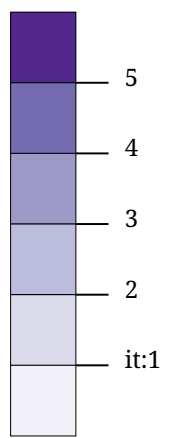

# Set di carte »Elezioni europee 2024 - Risultati dei partiti« it:Stimmenanteil DNA (%)

it:Stimmenanteil DNA (%)

it:Die Karte zeigt die für die Liste DNA (Demokratisch – Neutral – Authentisch) bei der Europawahl 2024 abgegebenen Stimmen in Prozent aller gültigen Stimmen