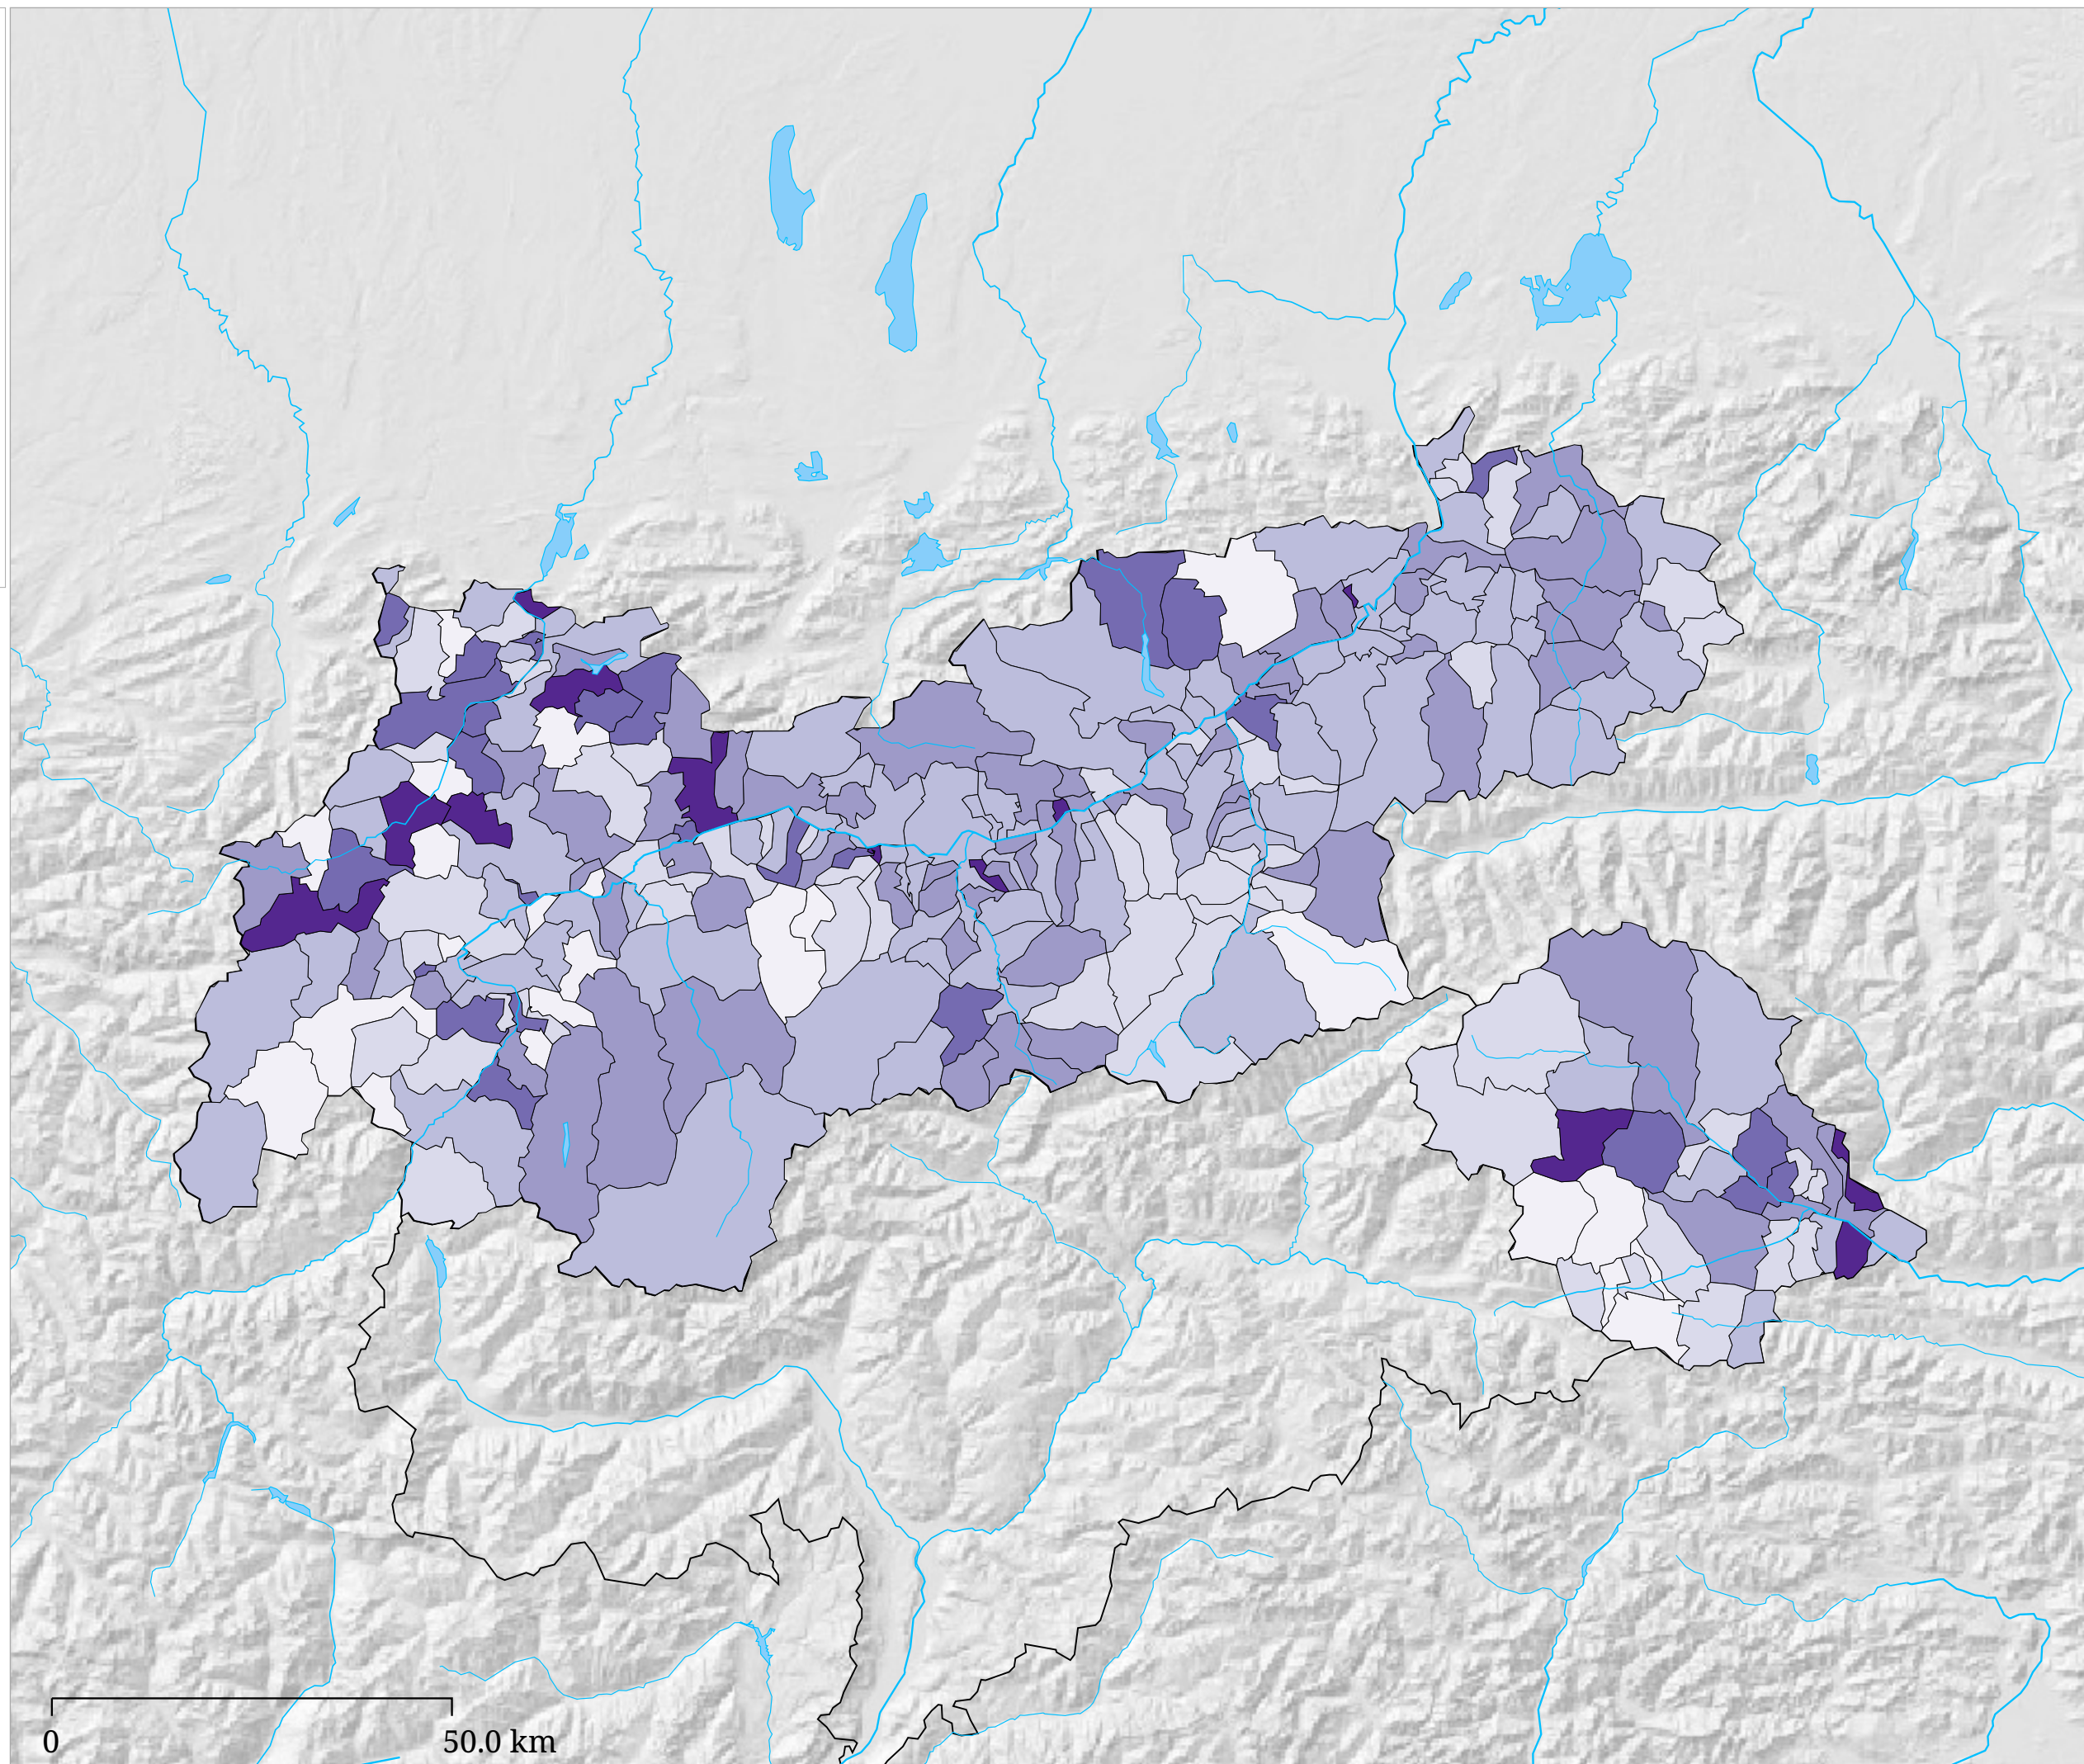

# Set di carte »Elezioni europee 2024 - Risultati dei partiti« it:Stimmenanteil DNA (%)

it:Stimmenanteil DNA (%)

it:Die Karte zeigt die für die Liste DNA (Demokratisch – Neutral – Authentisch) bei der Europawahl 2024 abgegebenen Stimmen in Prozent aller gültigen Stimmen