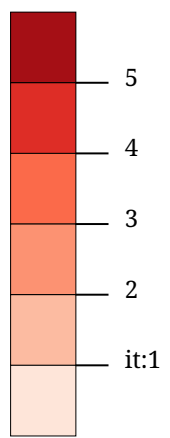

Set di carte »Elezioni europee 2024 - Risultati dei partiti«
it:Stimmenanteil KPÖ (%)

it:Stimmenanteil KPÖ (%)

it:Die Karte zeigt die für die KPÖ Plus (European Left, offene Liste) bei der Europawahl 2024 abgegebenen Stimmen in Prozent aller gültigen Stimmen