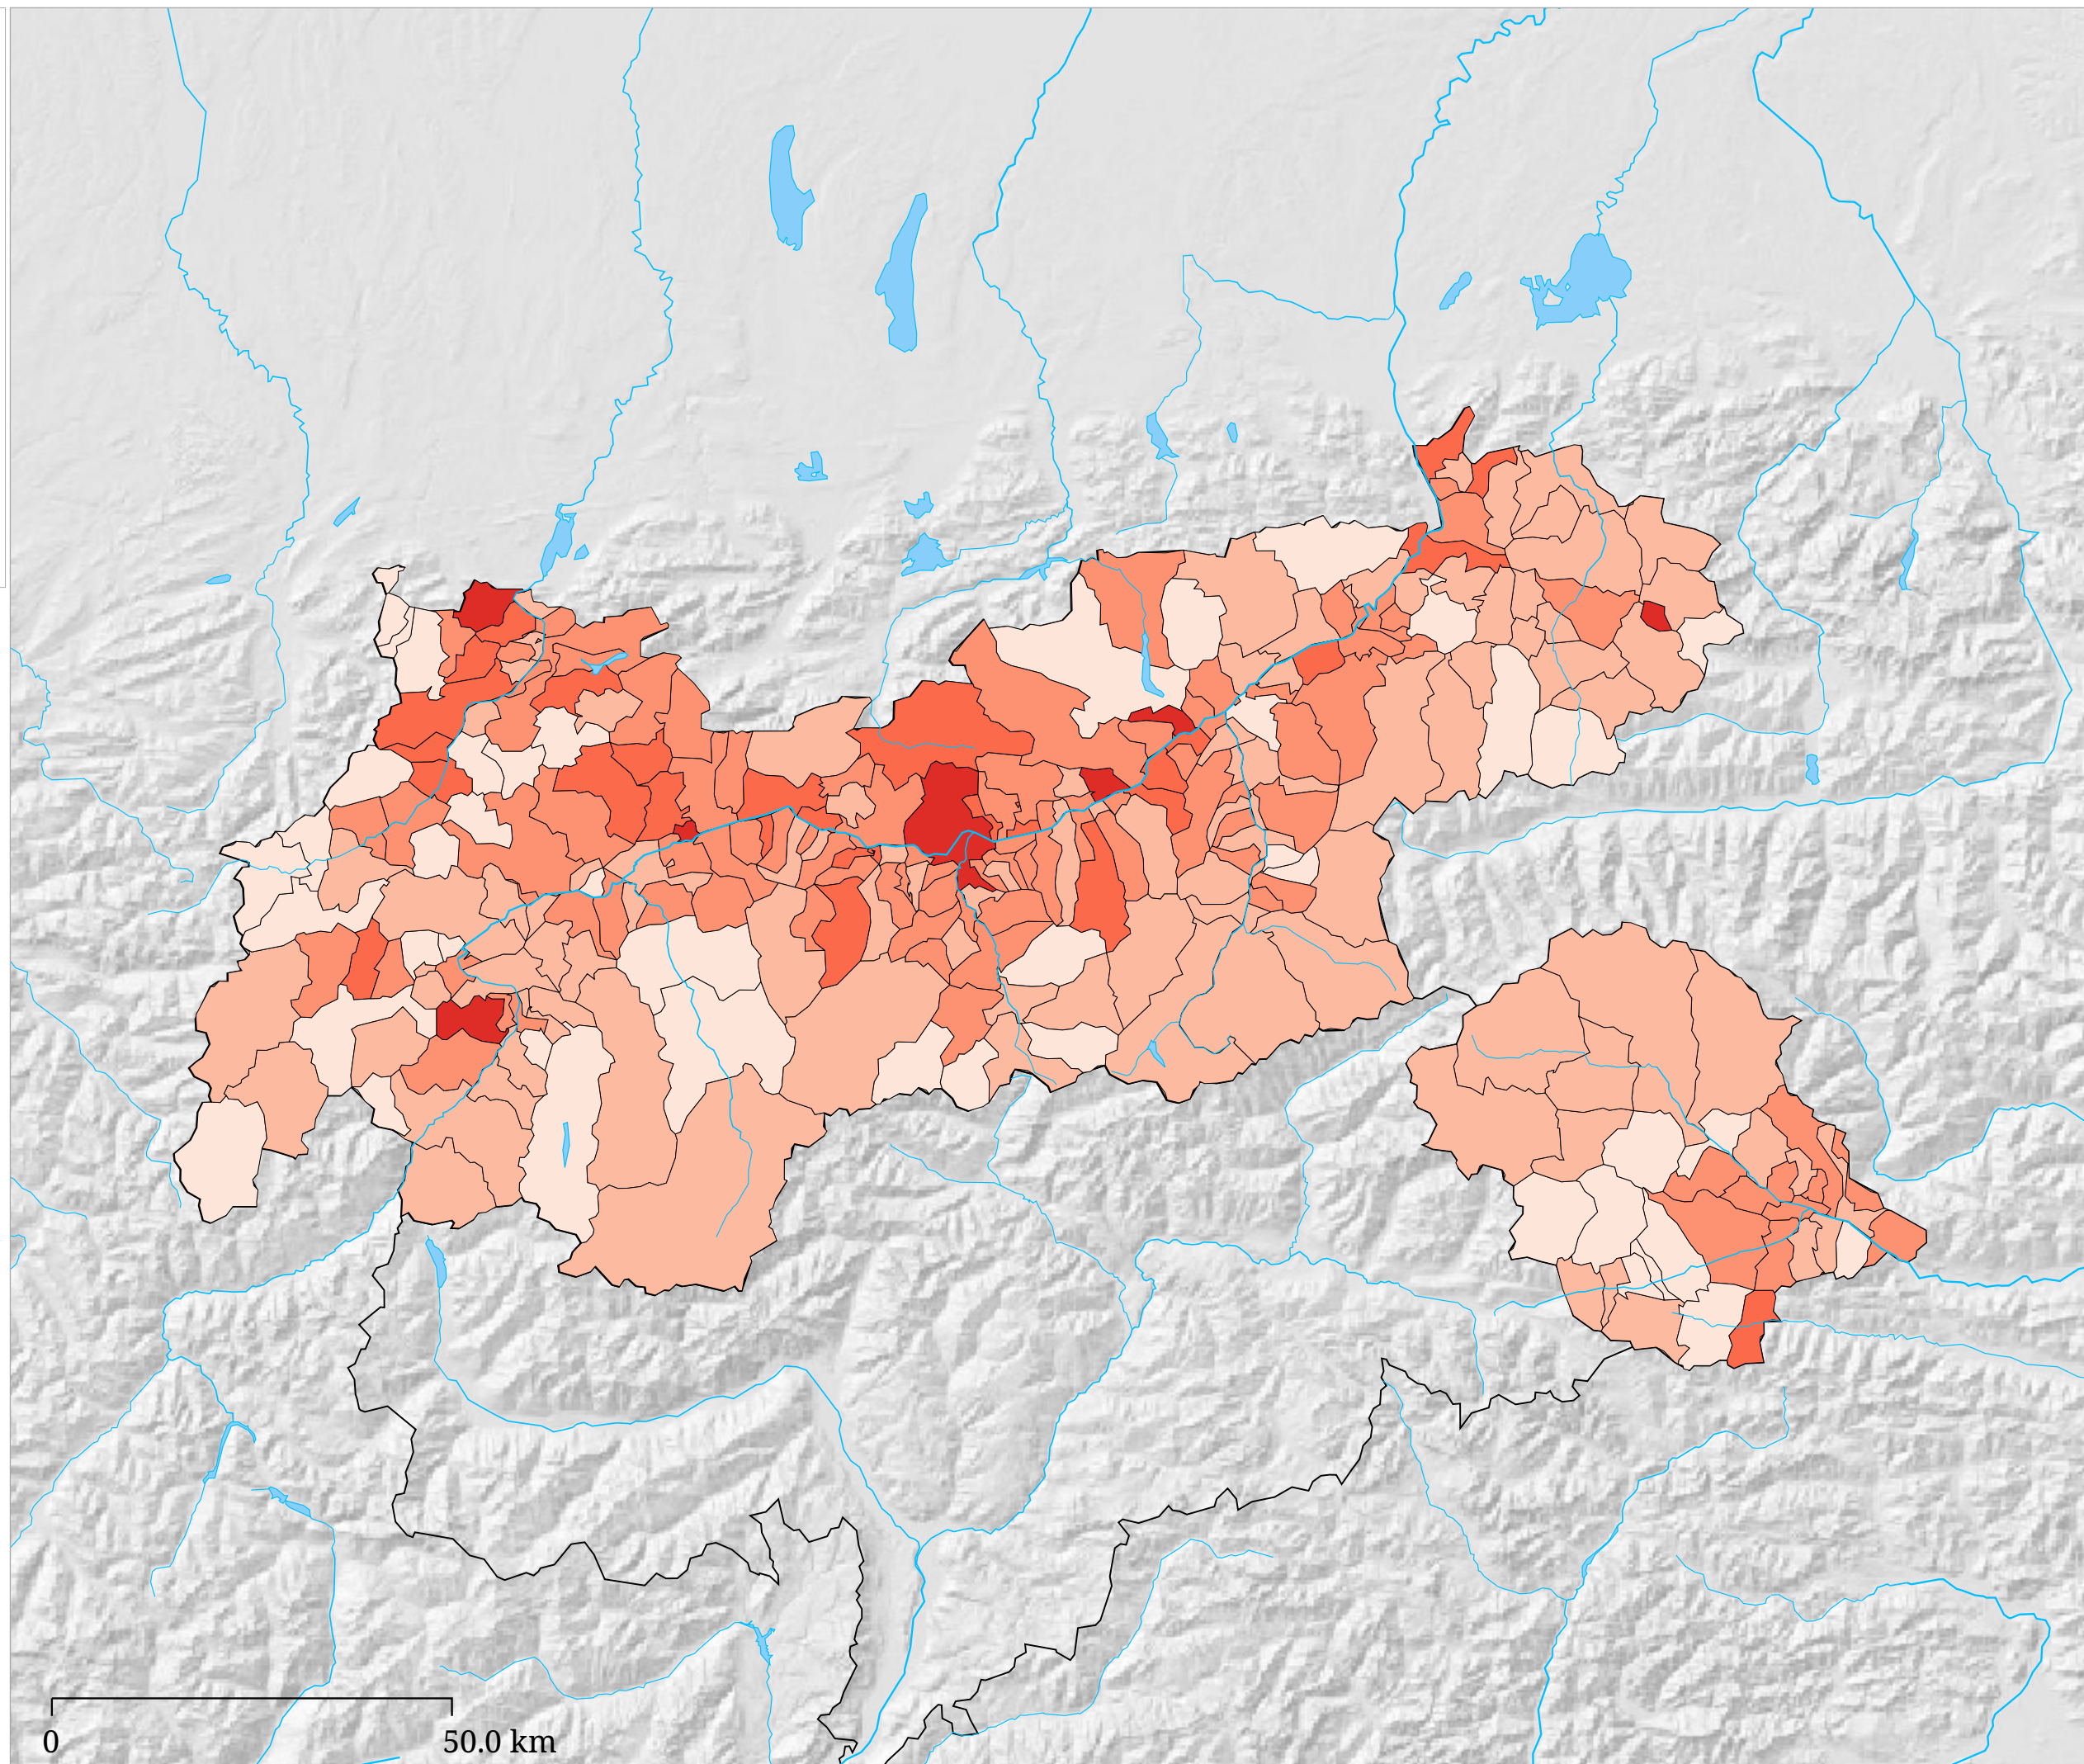

Set di carte »Elezioni europee 2024 - Risultati dei partiti«
it:Stimmenanteil KPÖ (%)

it:Stimmenanteil KPÖ (%)

it:Die Karte zeigt die für die KPÖ Plus (European Left, offene Liste) bei der Europawahl 2024 abgegebenen Stimmen in Prozent aller gültigen Stimmen