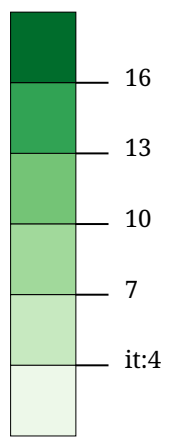

Set di carte »Elezioni europee 2024 - Risultati dei partiti«
it:Stimmenanteil GRÜNE (%)

it:Stimmenanteil GRÜNE (%)

it:Die Karte zeigt die für die Partei GRÜNE (Die Grünen - Grüne Alternative) bei der Europawahl 2024 abgegebenen Stimmen in Prozent aller gültigen Stimmen