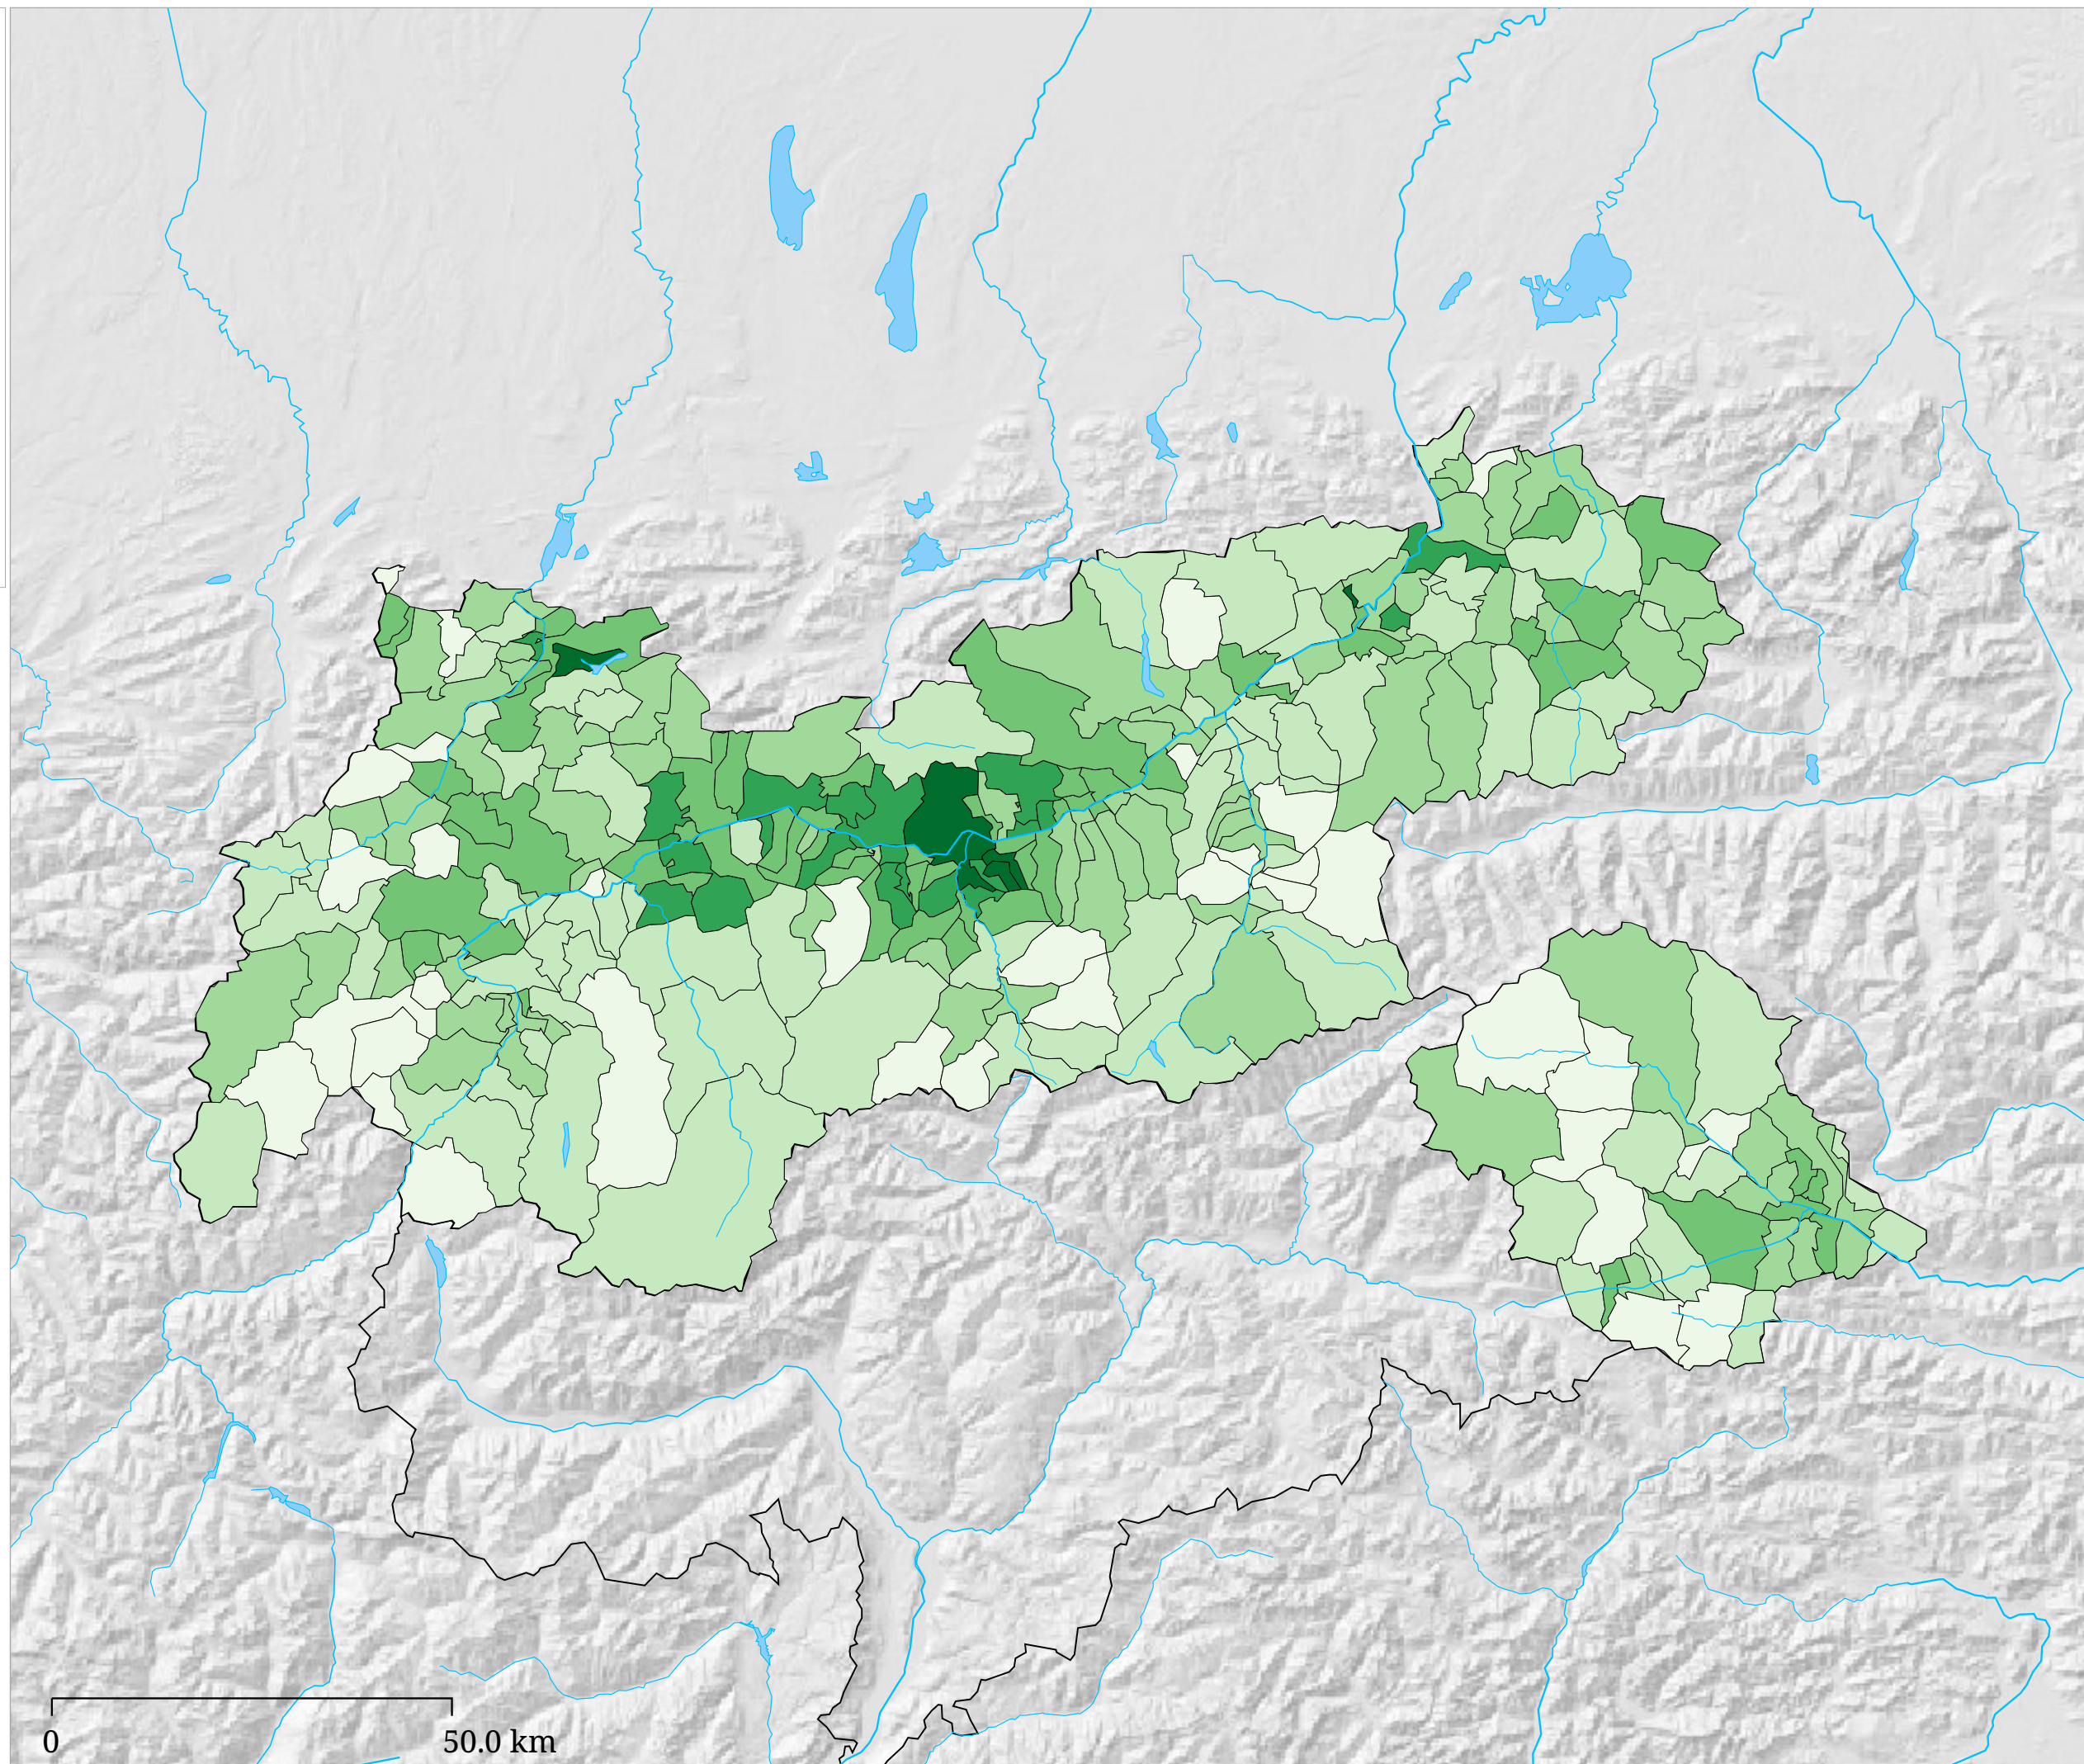

Set di carte »Elezioni europee 2024 - Risultati dei partiti«
it:Stimmenanteil GRÜNE (%)

it:Stimmenanteil GRÜNE (%)

it:Die Karte zeigt die für die Partei GRÜNE (Die Grünen - Grüne Alternative) bei der Europawahl 2024 abgegebenen Stimmen in Prozent aller gültigen Stimmen