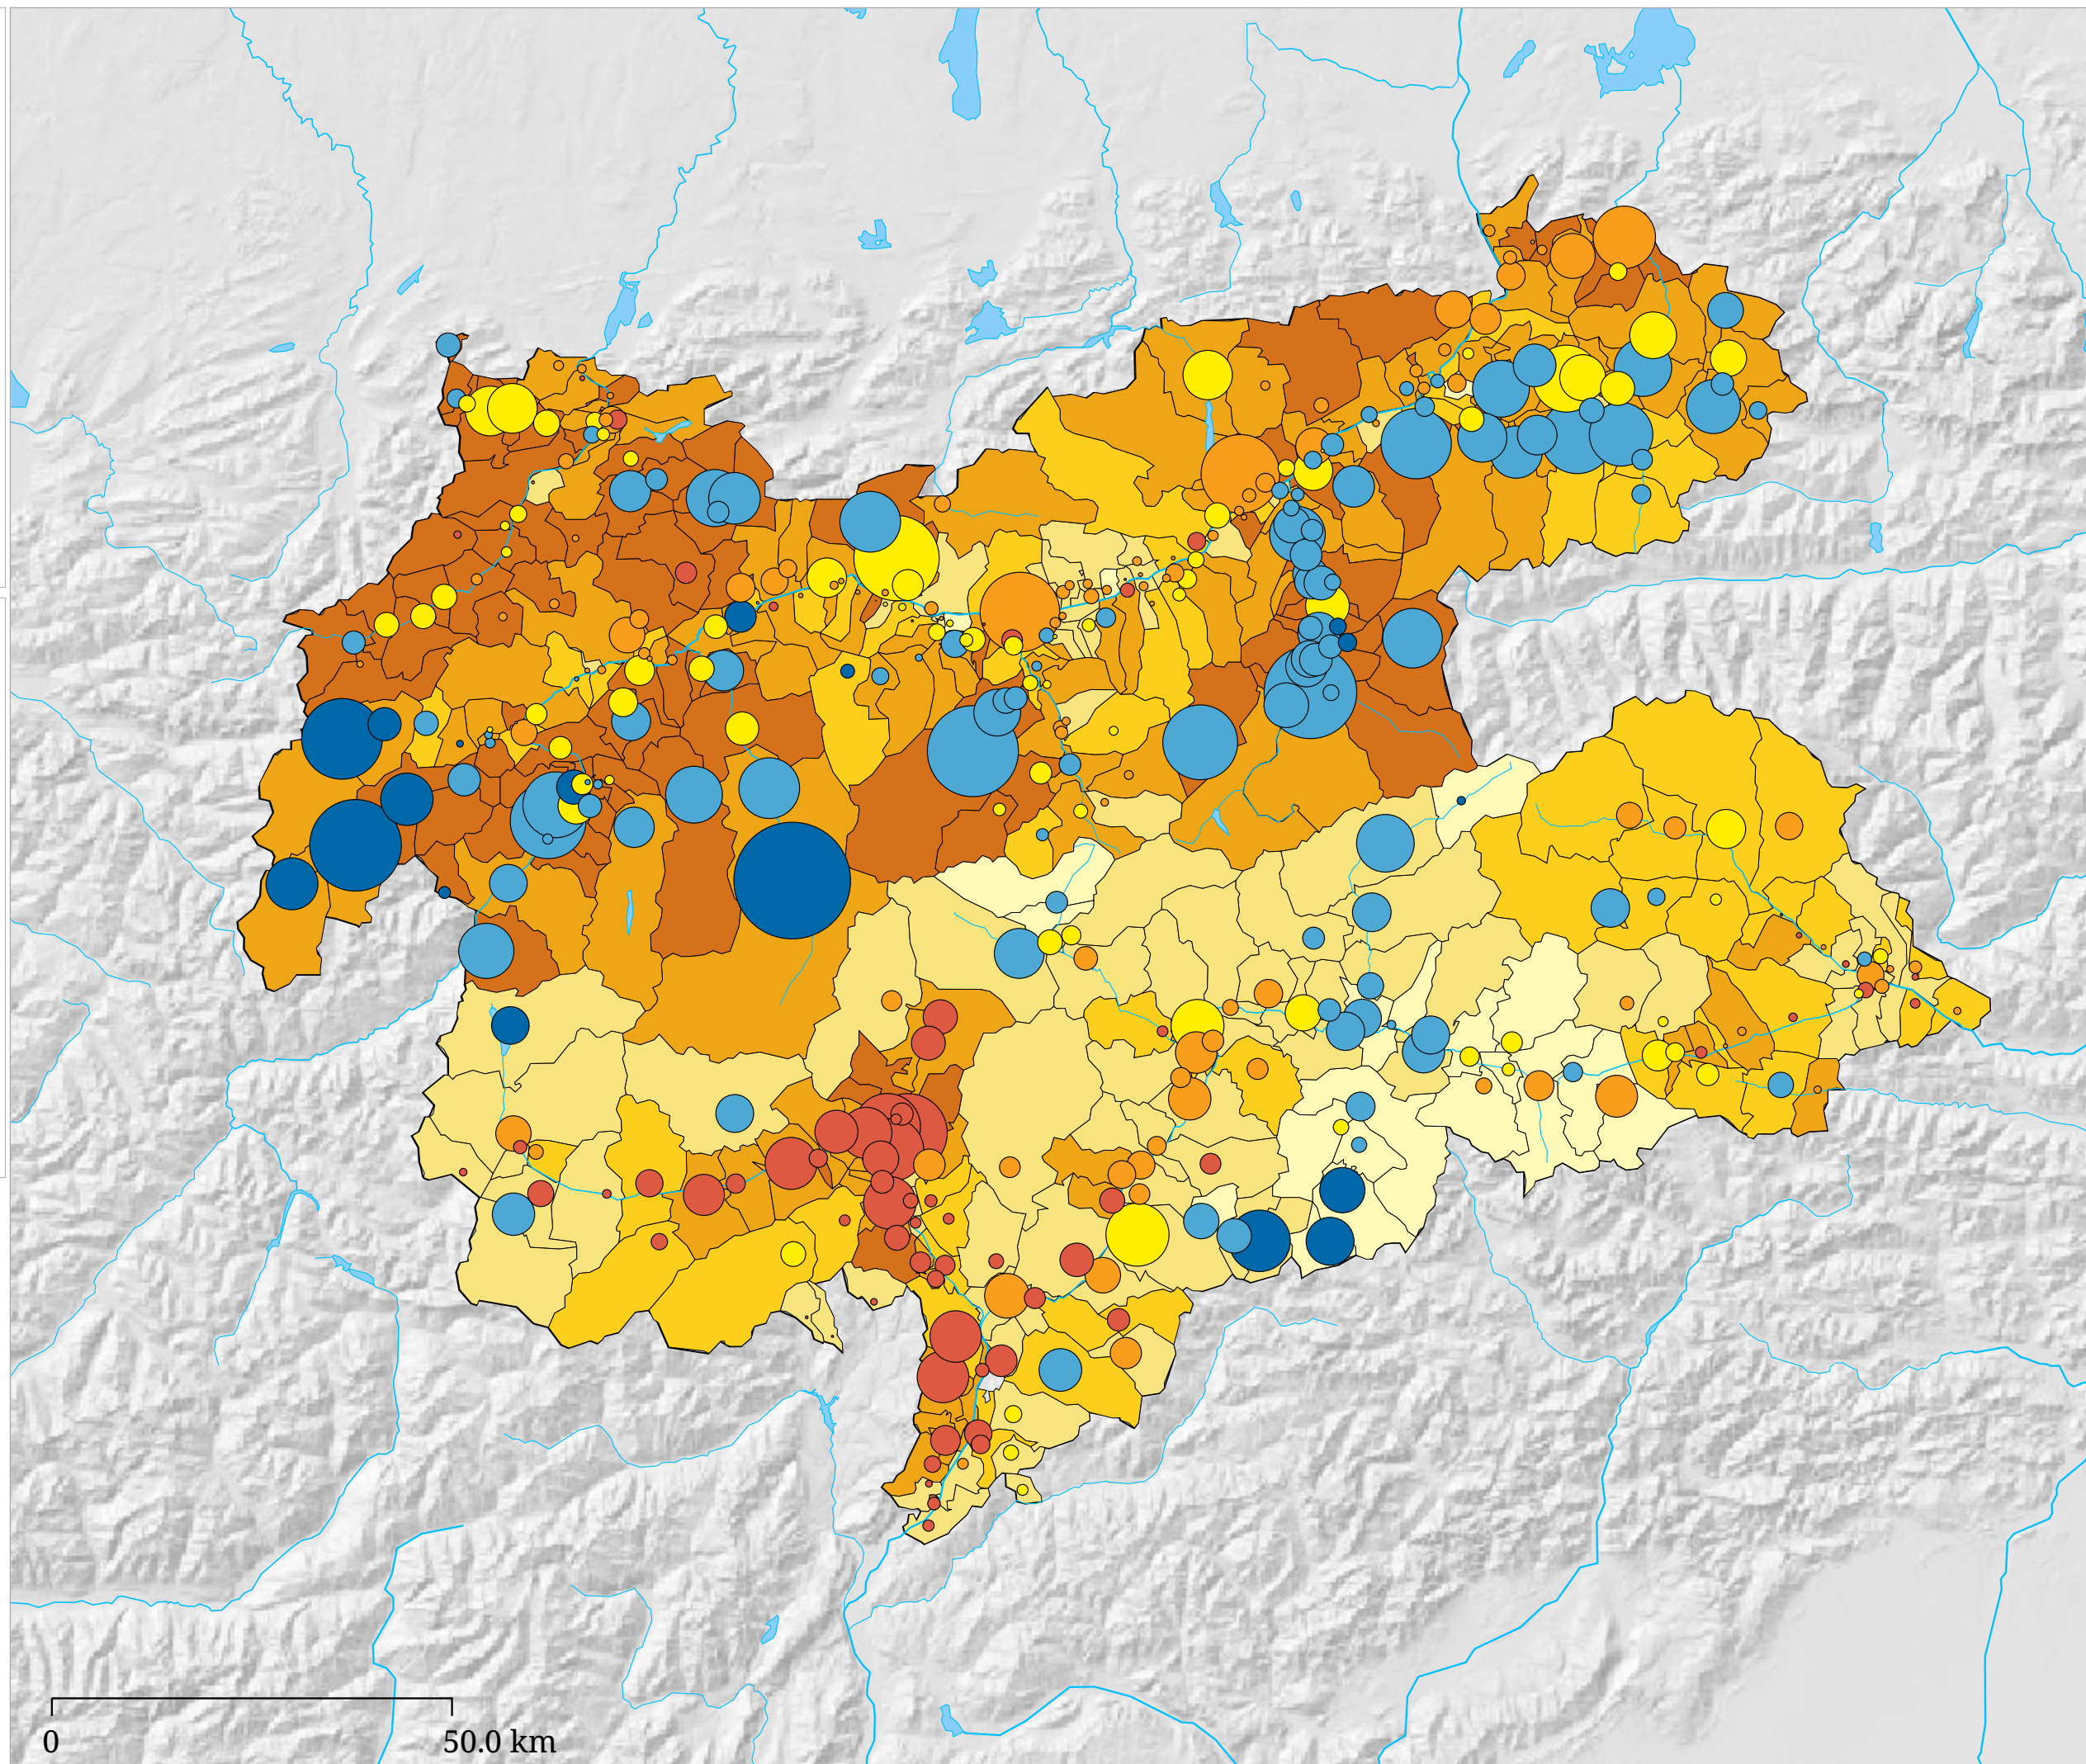

Set di carte »Nazione di provenienza - Stagione invernale«
 Ospiti stranieri per stagione - Anno turistico 2005

La carta indica la percentuale (area) ed il numero (cerchio) degli ospiti stranieri nel anno turistico. Il colore dei cerchi mostra la stagione più importante per gli ospiti stranieri.