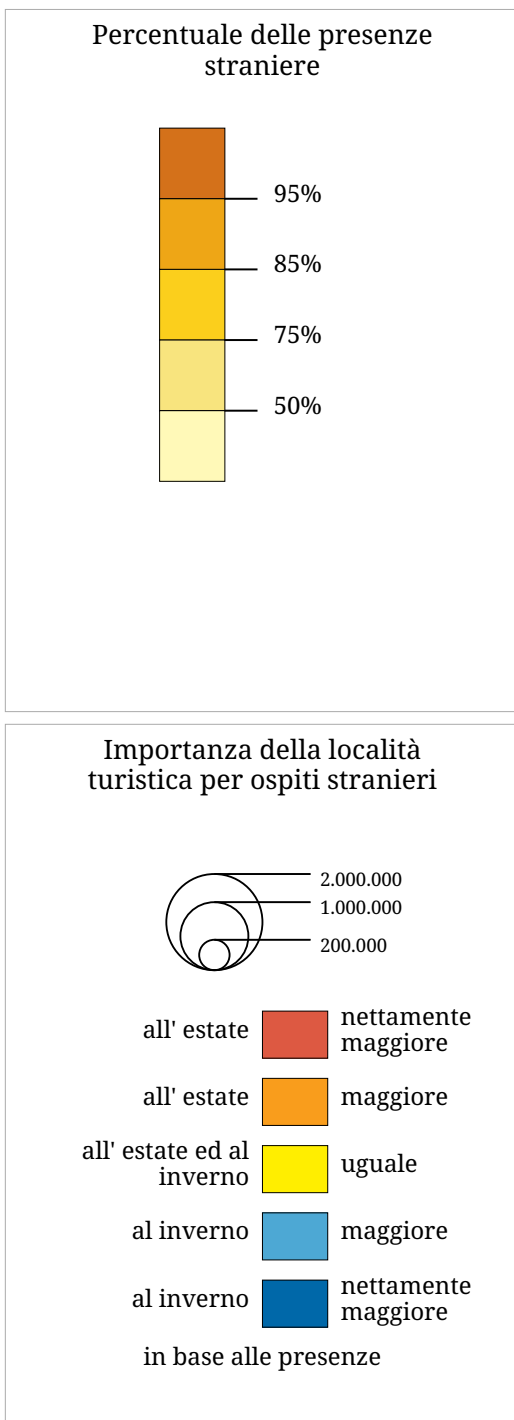

Set di carte »Nazione di provenienza - Stagione invernale«
 Ospiti stranieri per stagione - Anno turistico 2005

La carta indica la percentuale (area) ed il numero (cerchio) degli ospiti stranieri nel anno turistico. Il colore dei cerchi mostra la stagione più importante per gli ospiti stranieri.