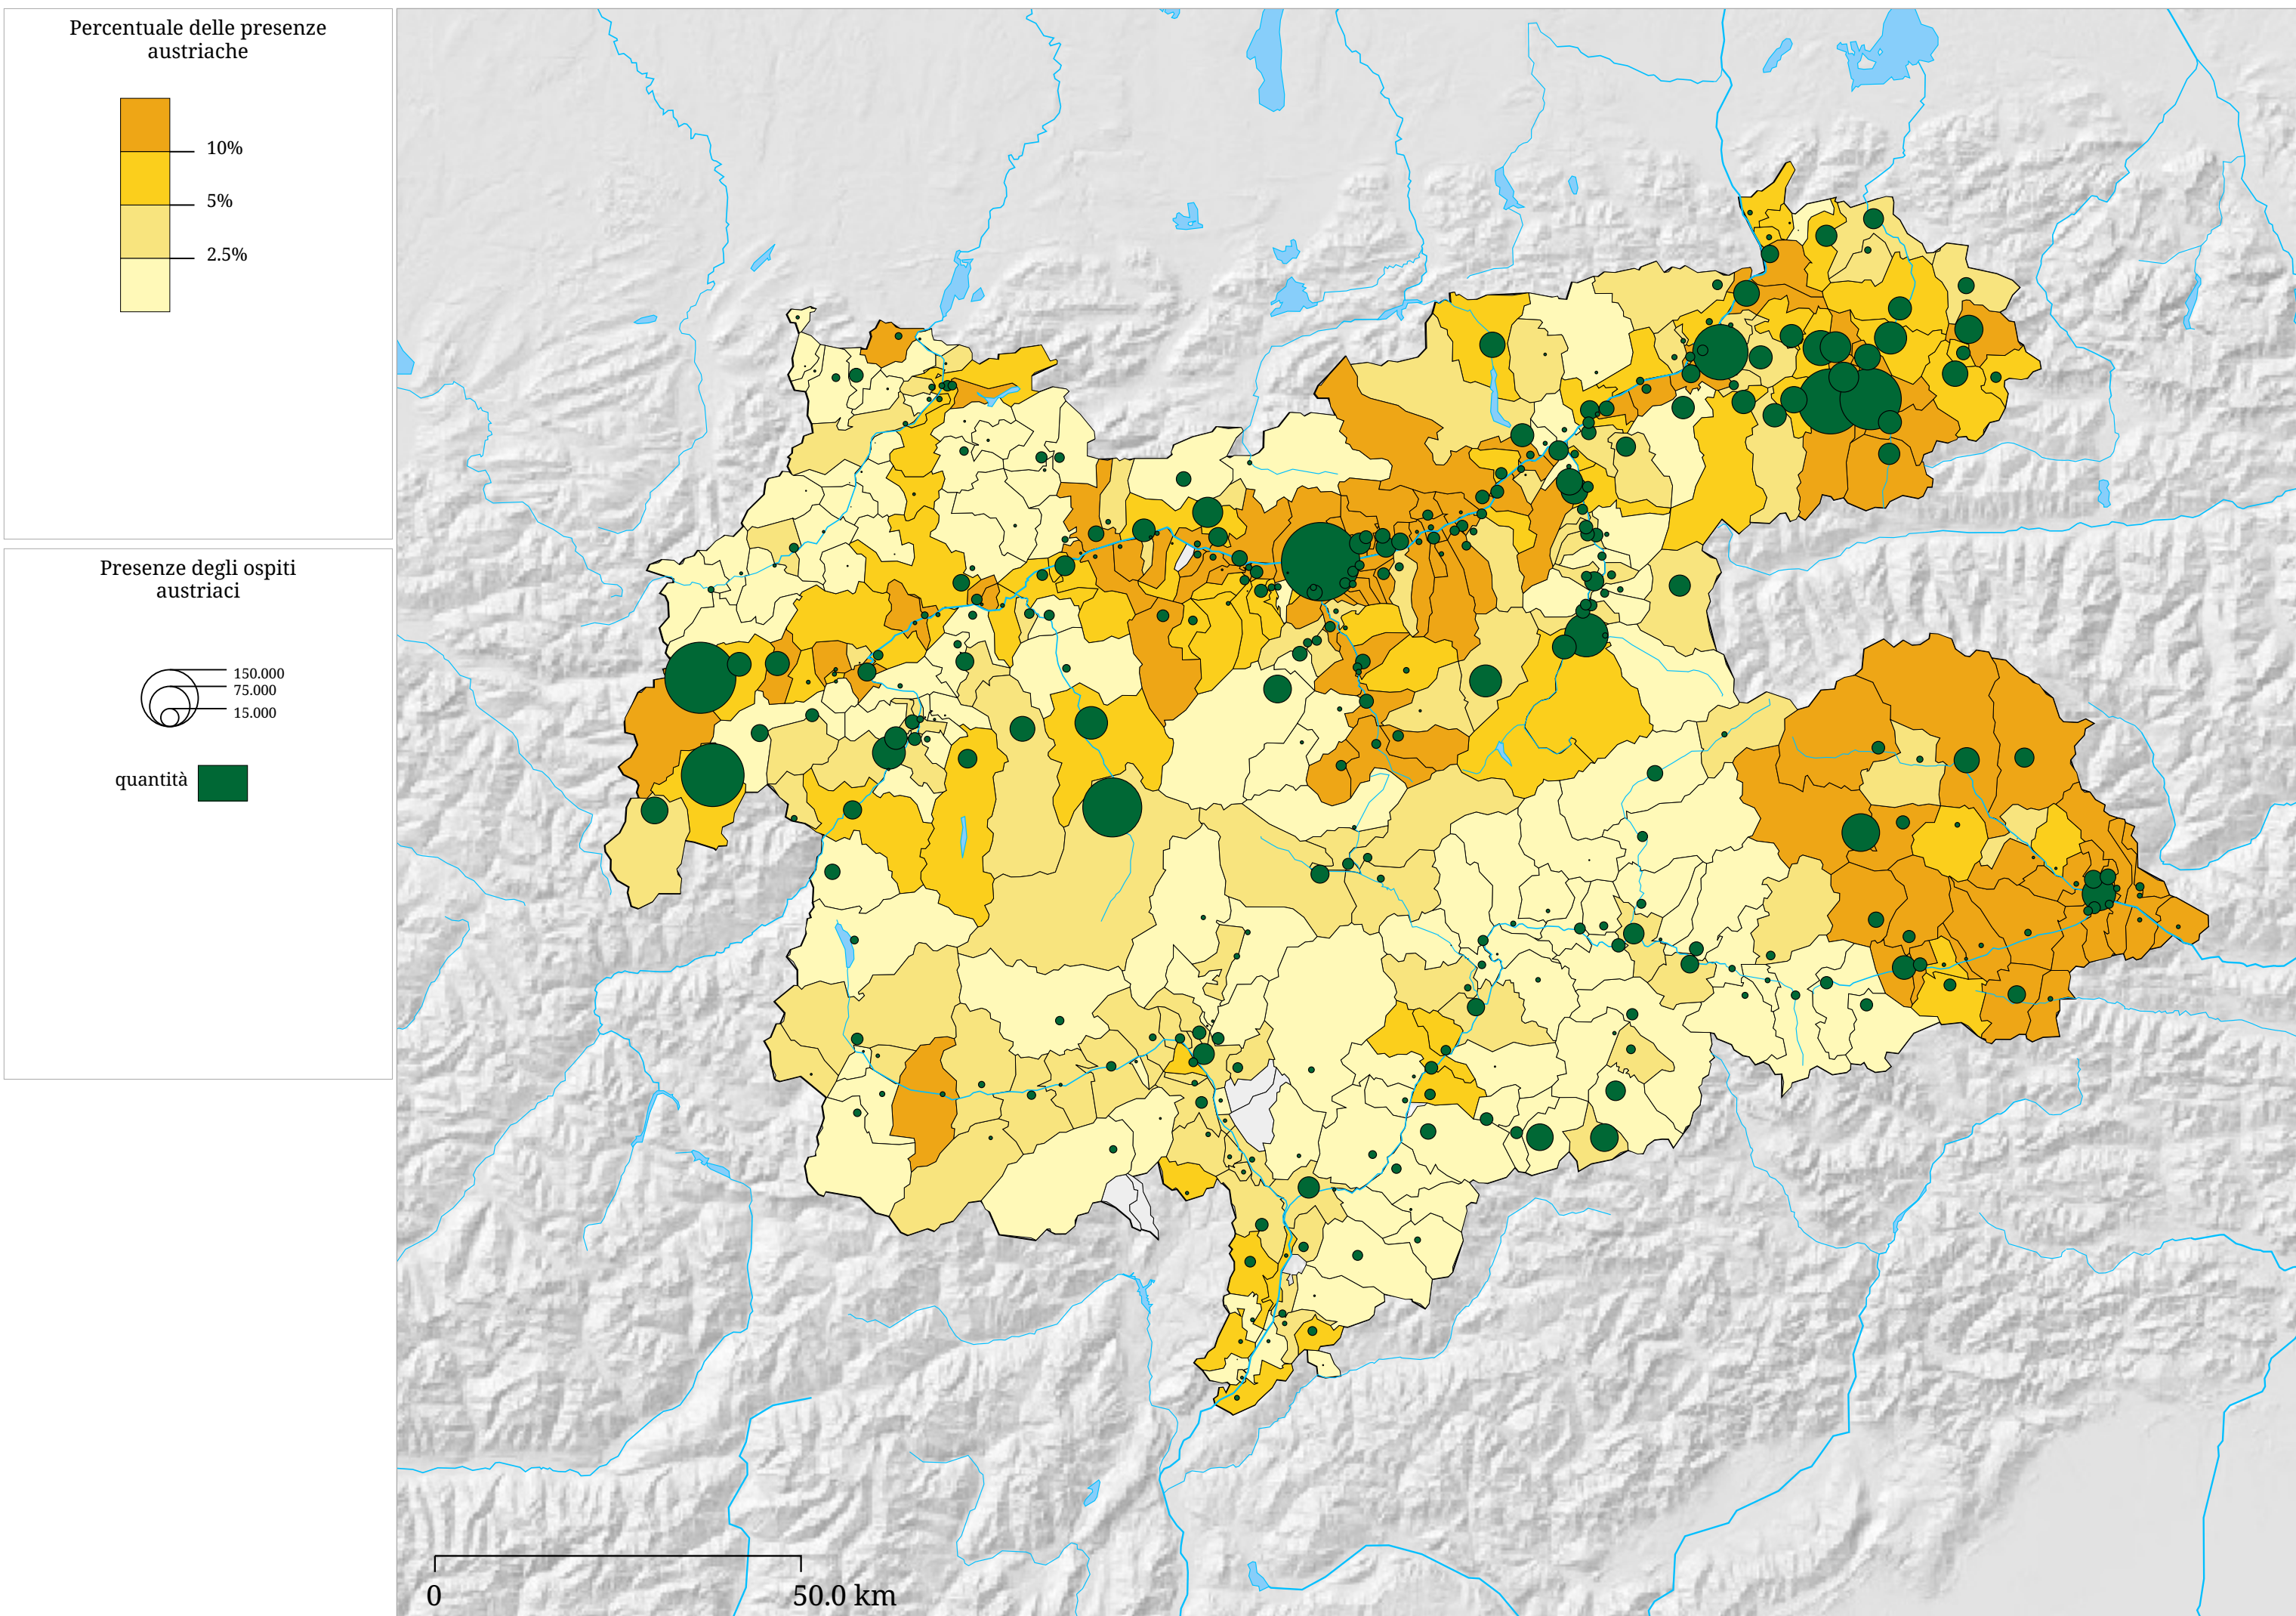

Set di carte »Nazione di provenienza - Stagione invernale« Ospiti austriaci - Inverno 2004/05

La carta indica la percentuale delle presenze austriache sul totale delle presenze (superficie) e il valore assoluto delle presenze degli ospiti austriaci (cerchio).