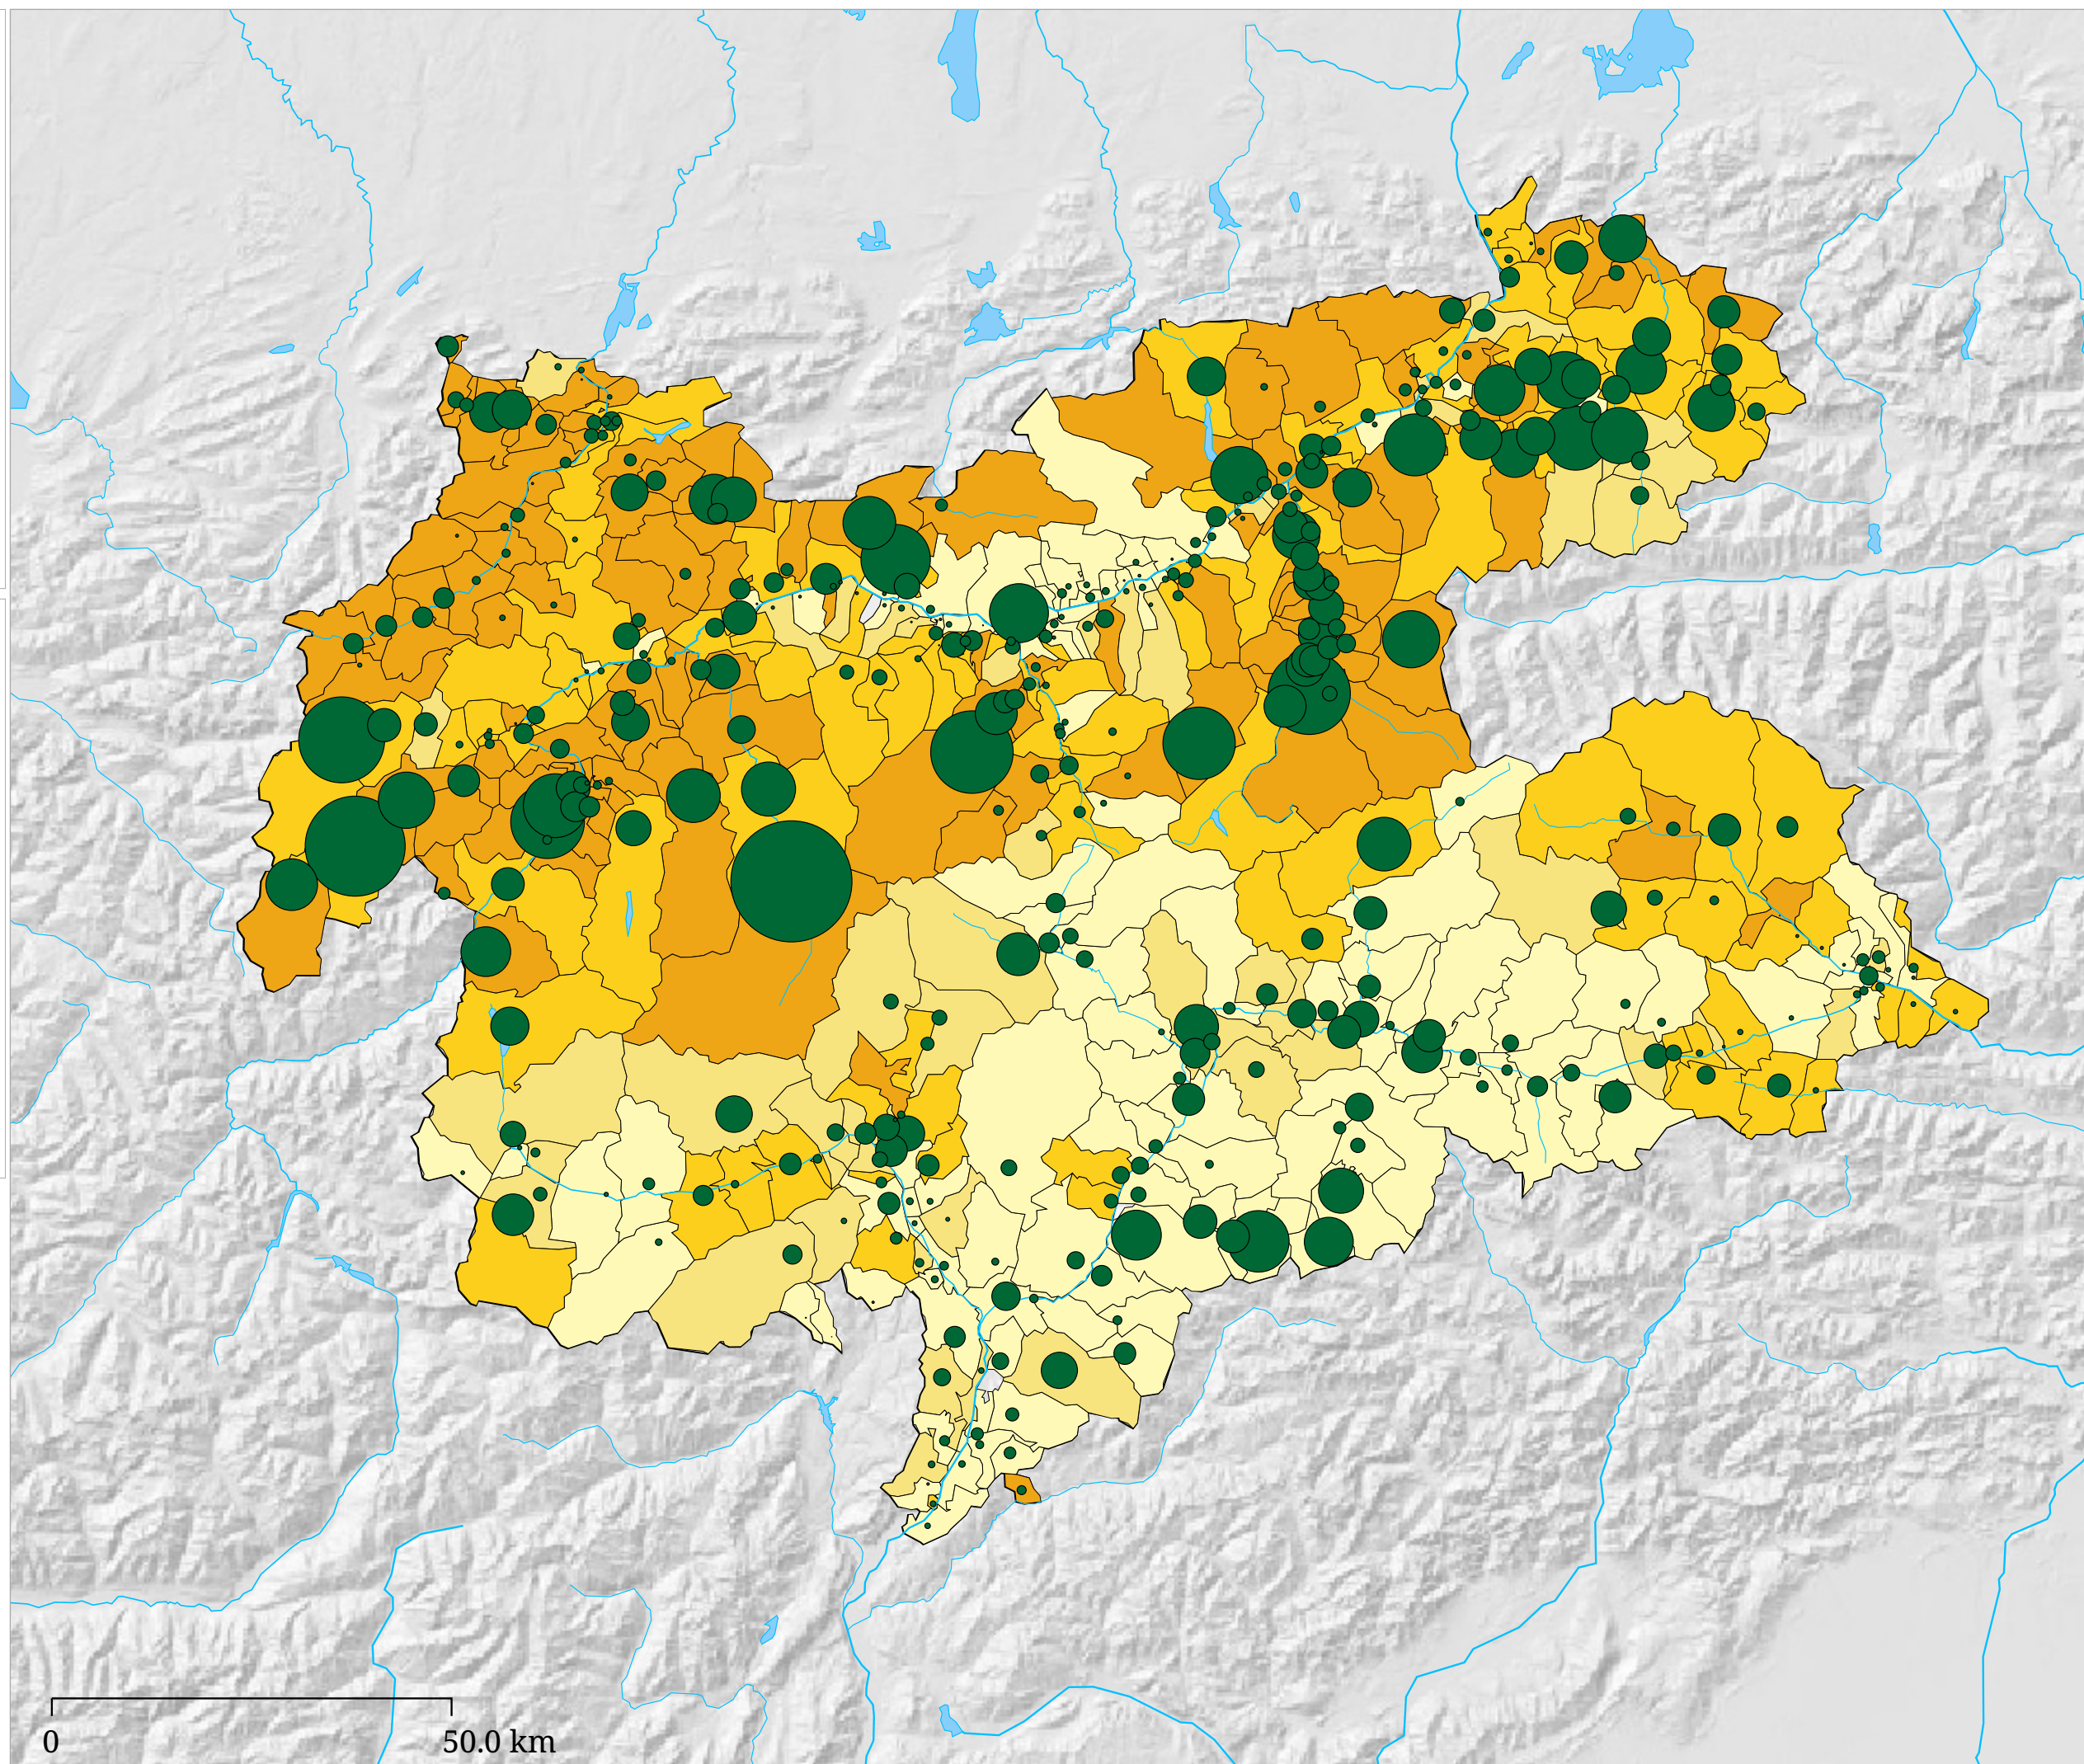

Set di carte »Nazione di provenienza - Stagione invernale«  
Percentuale degli ospiti stranieri - Inverno 2004/05

La carta indica la percentuale delle presenze straniere sul totale delle presenze e il valore assoluto delle presenze straniere.