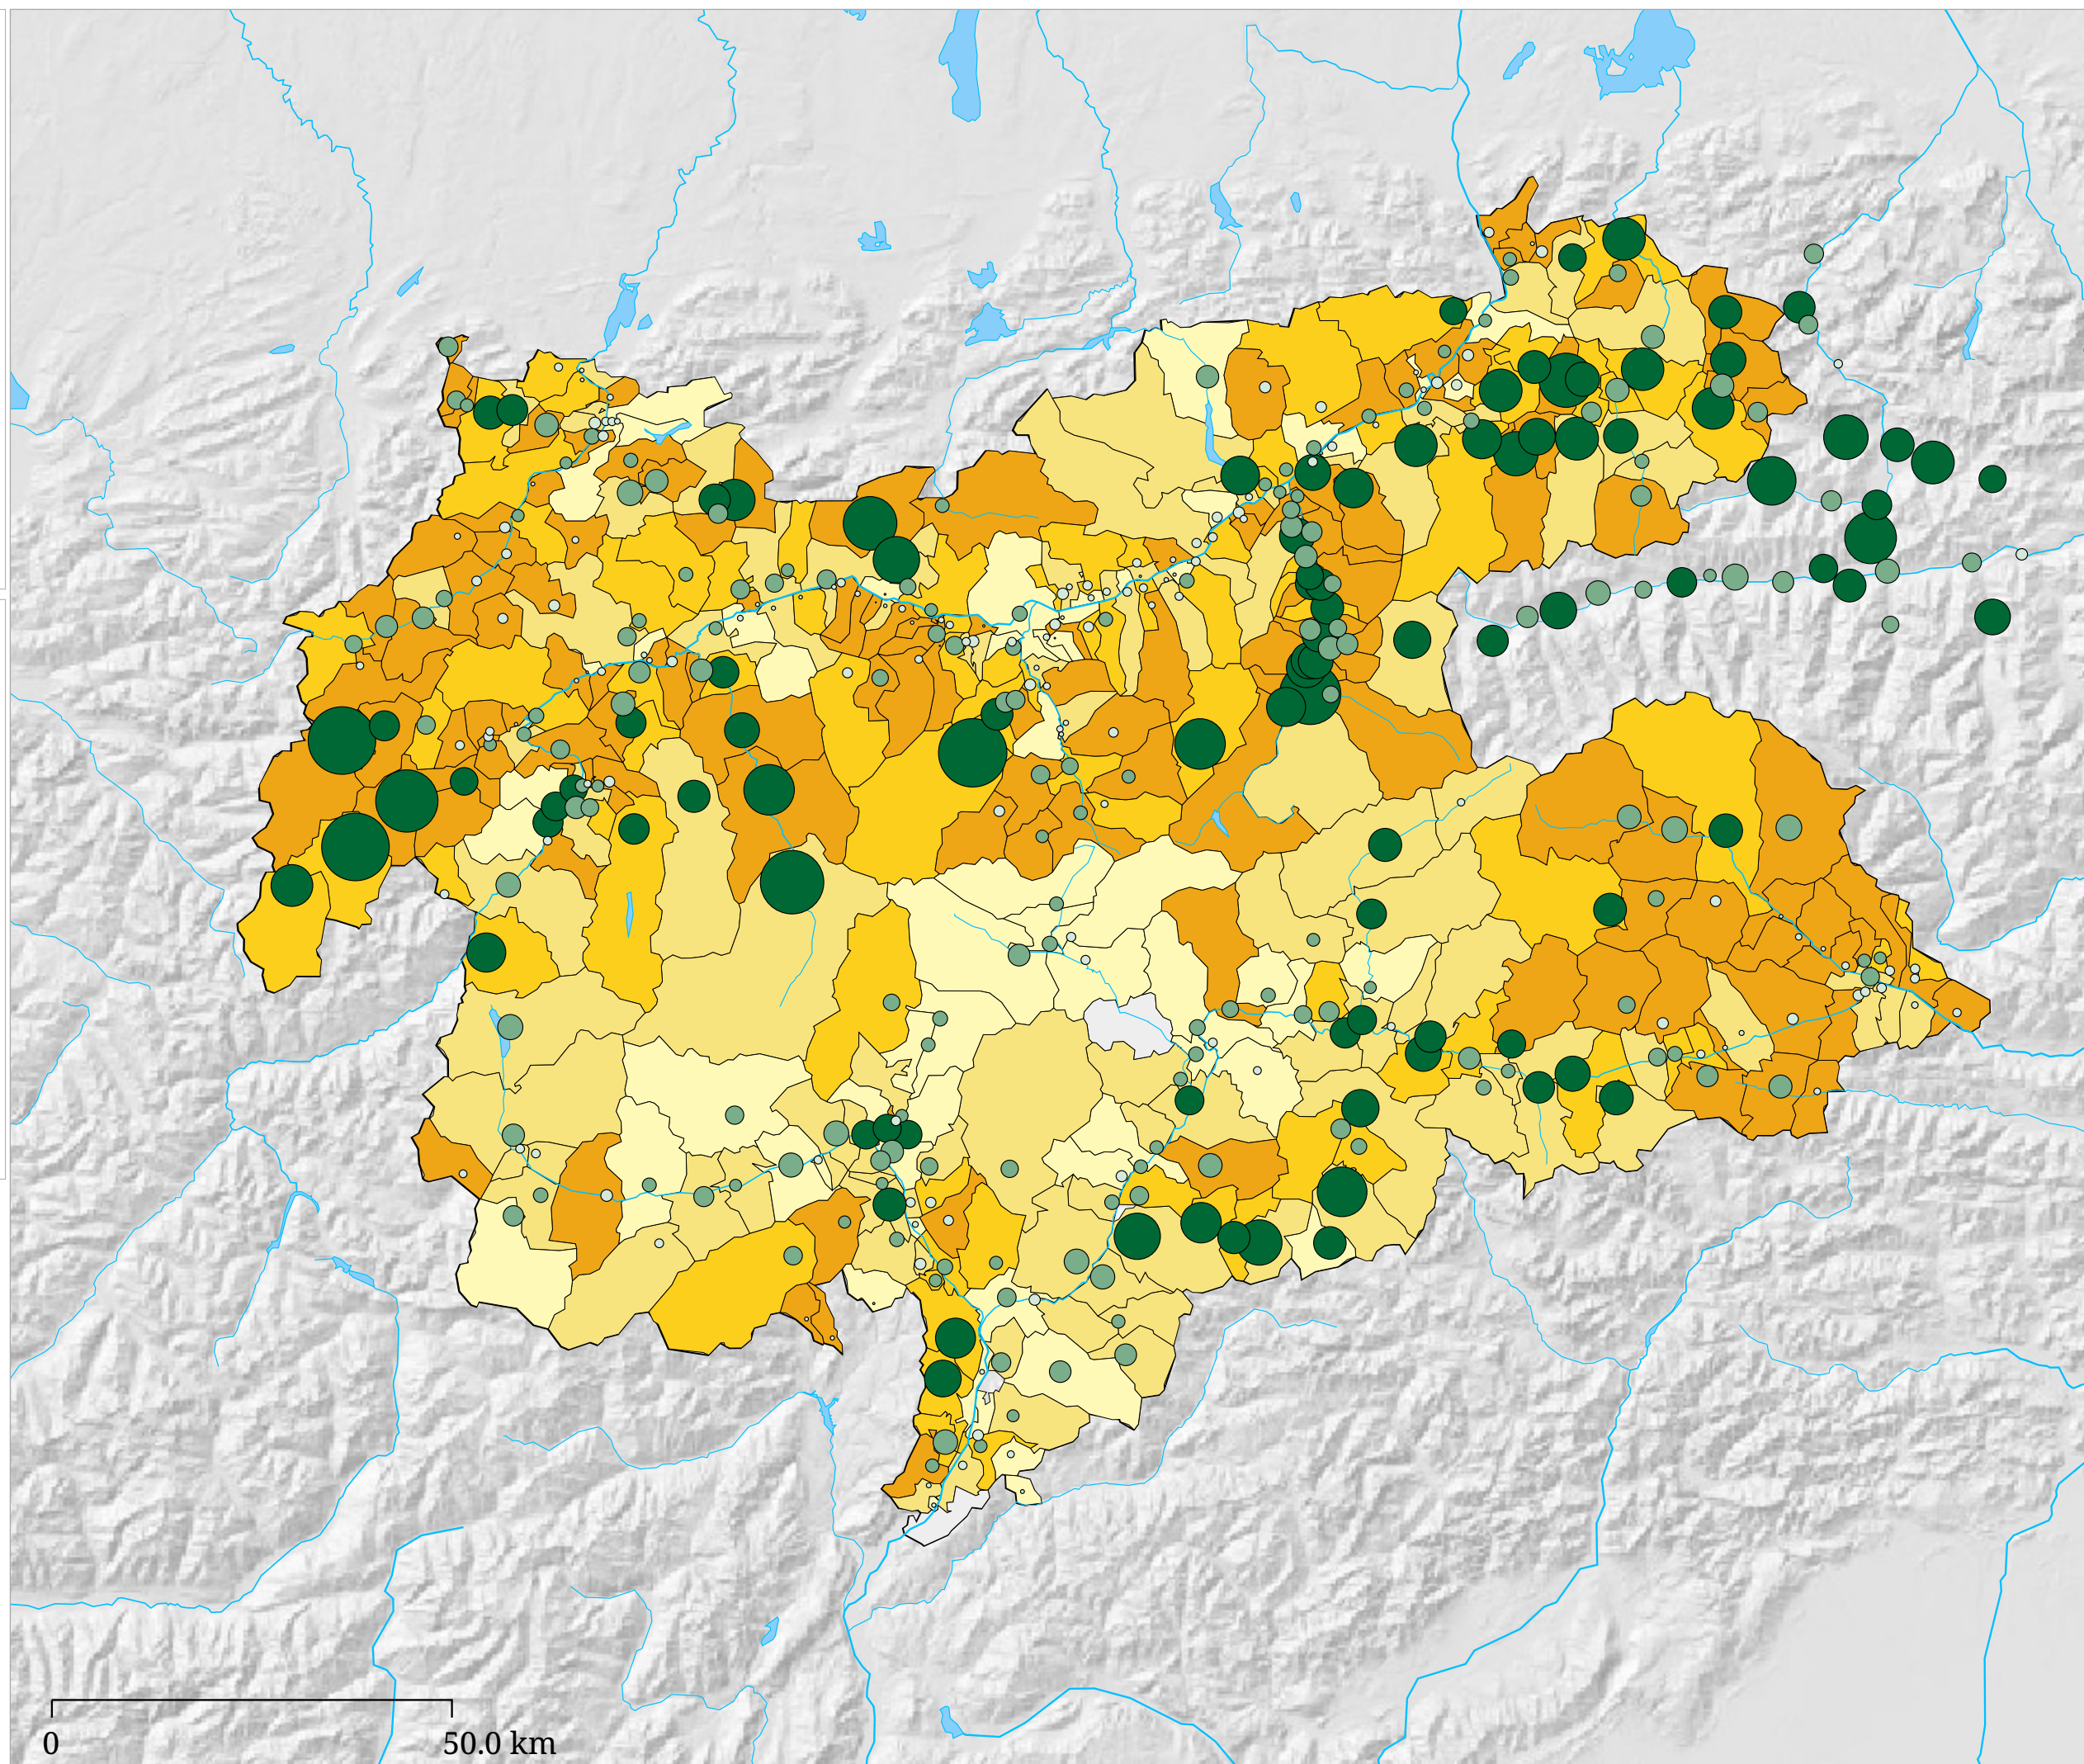

Set di carte »Presenze«

Presenze nell'esercizi privati - Anno turistico 2005

La carta indica la percentuale delle presenze in esercizi ricettivi privati sul totale delle presenze (superficie) e il valore assoluto delle presenze in esercizi ricettivi privati (cerchio).