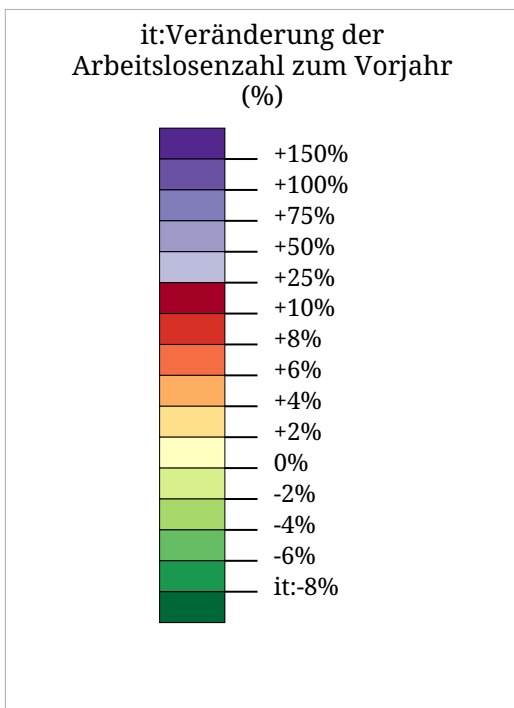

Set di carte »it:Arbeitslosigkeit (AMS) (Jahre)«
 it:Veränderung der Arbeitslosenzahl zum Vorjahr (2024)

it:Die Karte zeigt die Veränderung der Arbeitslosenzahl zum Vorjahr in Prozent (Flächen) sowie die absolute Zahl arbeitsloser Frauen und Männer (Sektoren). Der hellgraue Sektor links zeigt die Zahl arbeitsloser Frauen, der dunkelgraue Sektor rechts zeigt die Zahl arbeitsloser Männer.