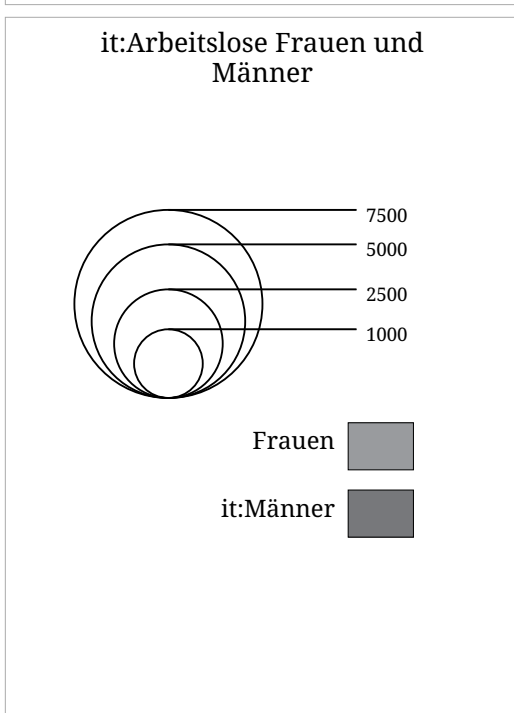

Set di carte »it:Arbeitslosigkeit (AMS) (Jahre)«
 it:Veränderung der Arbeitslosenzahl zum Vorjahr (2024)

it:Die Karte zeigt die Veränderung der Arbeitslosenzahl zum Vorjahr in Prozent (Flächen) sowie die absolute Zahl arbeitsloser Frauen und Männer (Sektoren). Der hellgraue Sektor links zeigt die Zahl arbeitsloser Frauen, der dunkelgraue Sektor rechts zeigt die Zahl arbeitsloser Männer.