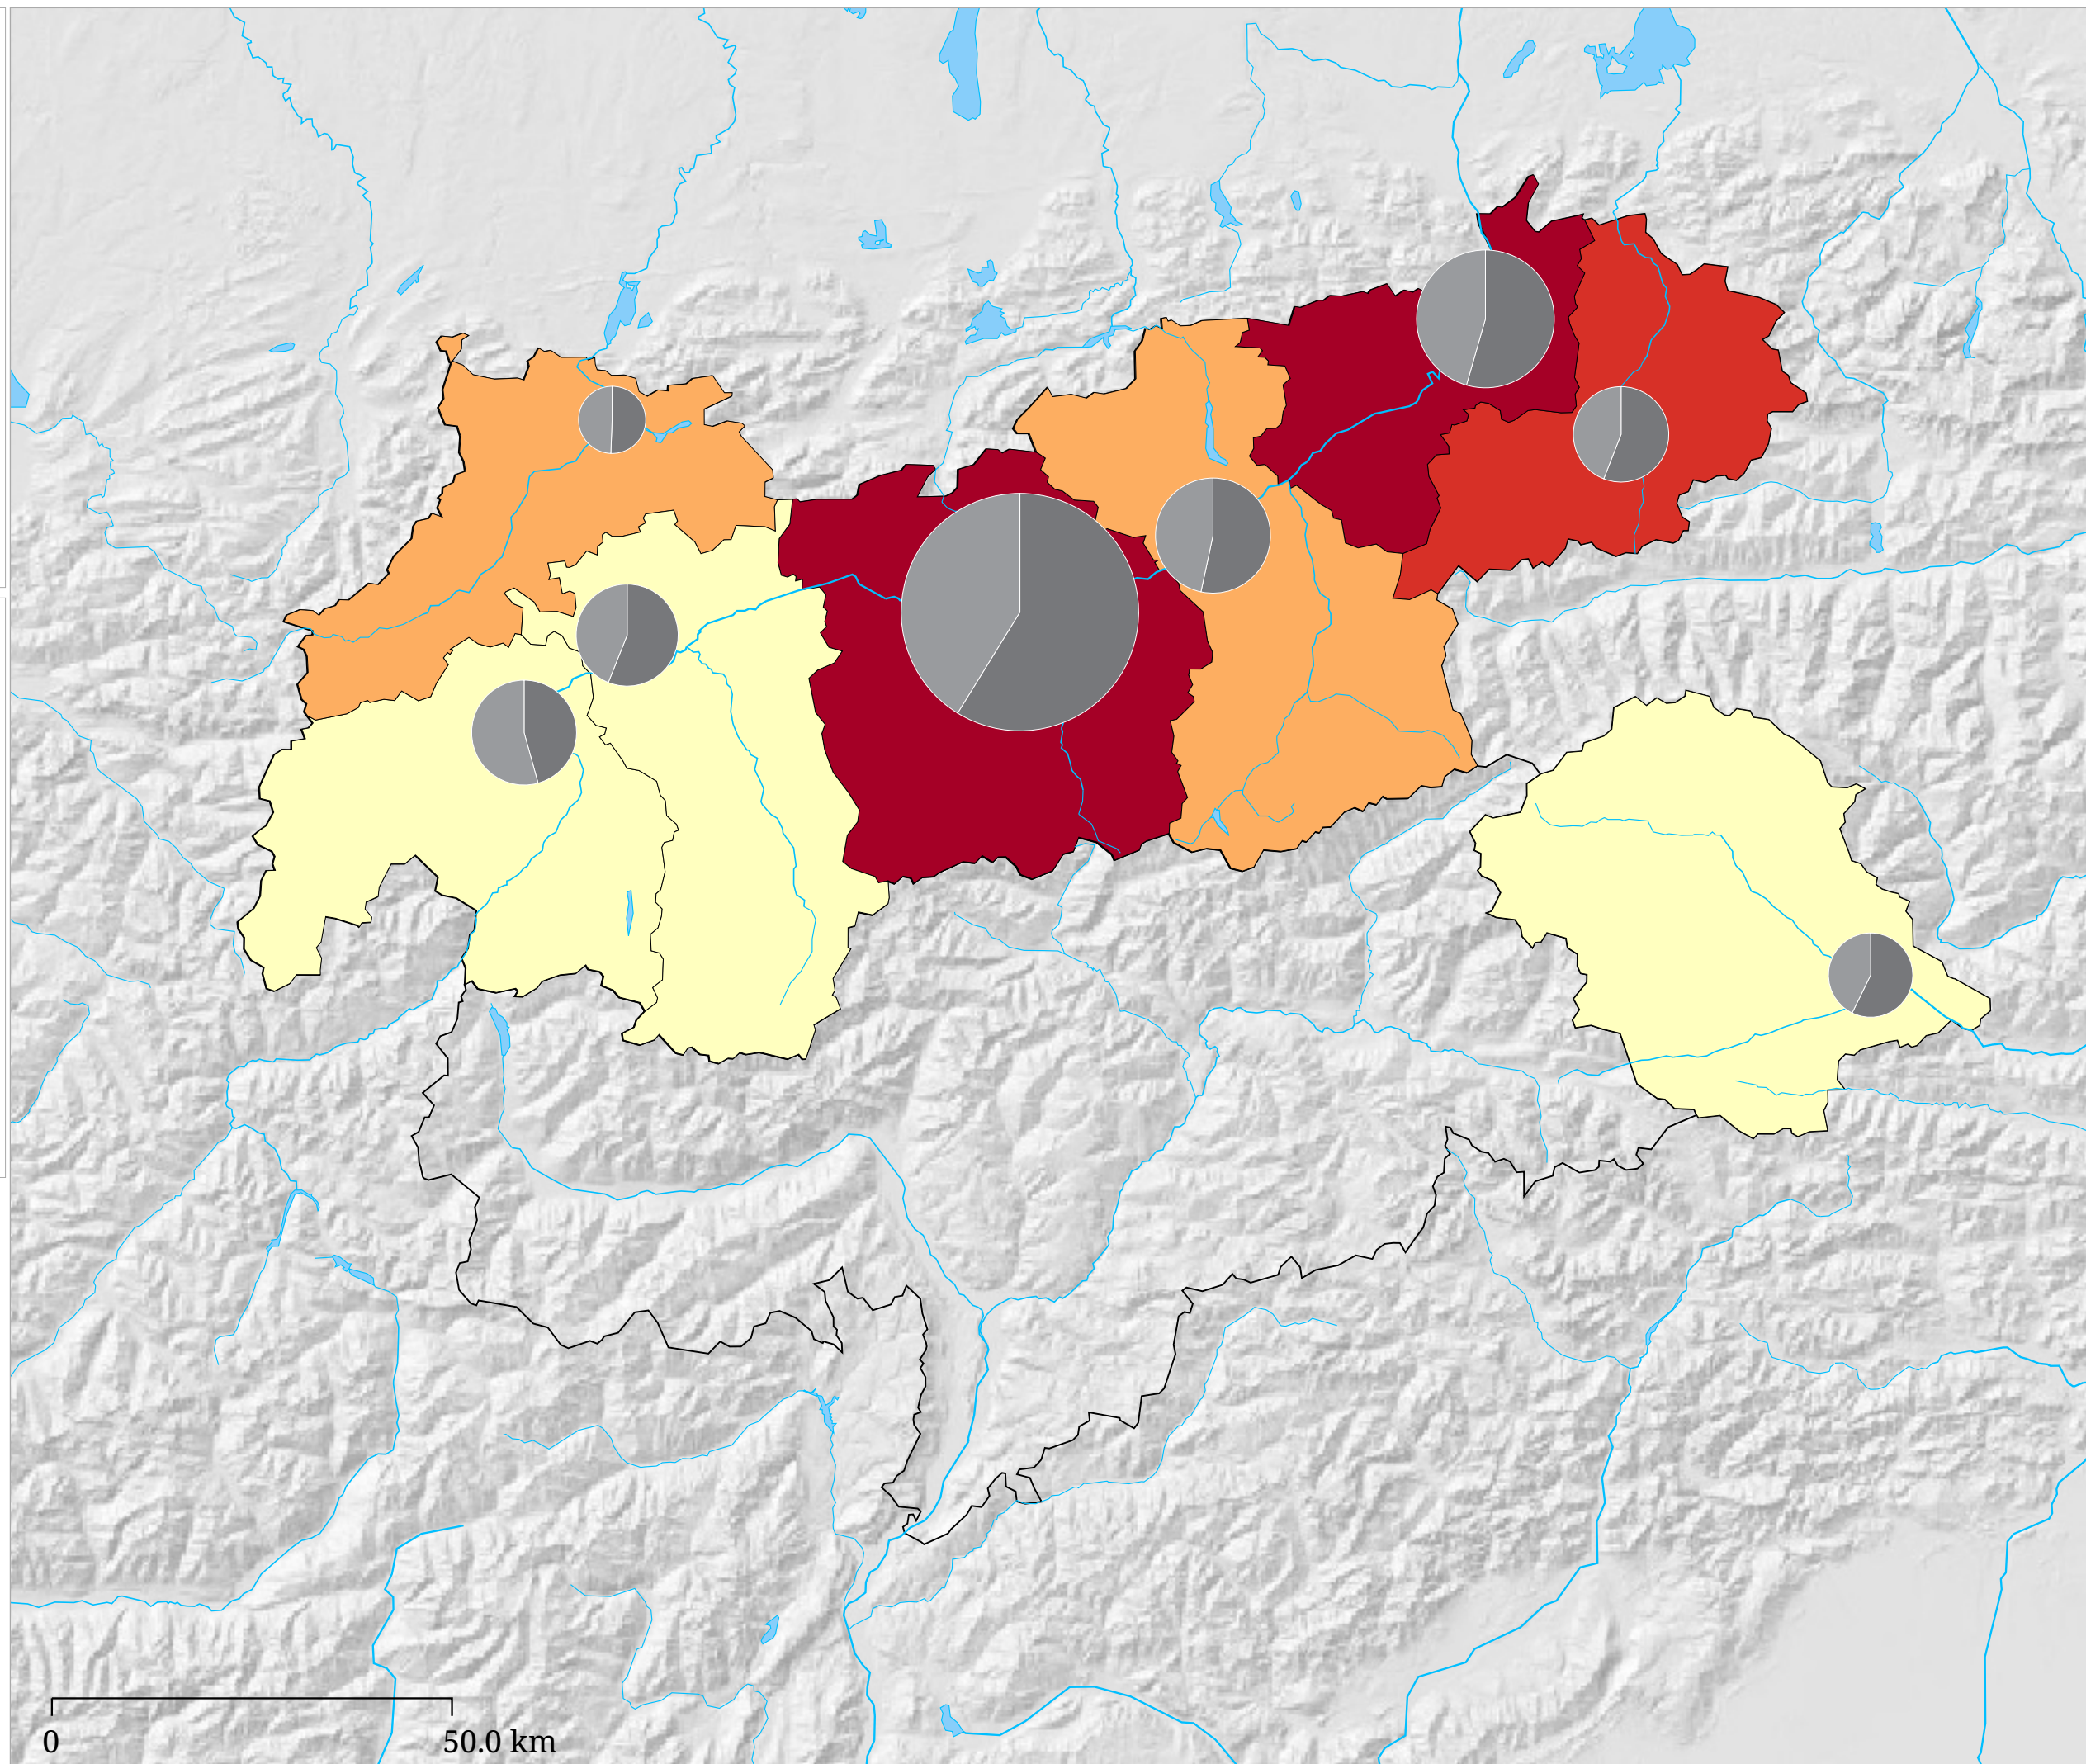

Set di carte »it:Arbeitslosigkeit (AMS) (Jahre)«
 it:Veränderung der Arbeitslosenzahl zum Vorjahr (2024)

it:Die Karte zeigt die Veränderung der Arbeitslosenzahl zum Vorjahr in Prozent (Flächen) sowie die absolute Zahl arbeitsloser Frauen und Männer (Sektoren). Der hellgraue Sektor links zeigt die Zahl arbeitsloser Frauen, der dunkelgraue Sektor rechts zeigt die Zahl arbeitsloser Männer.