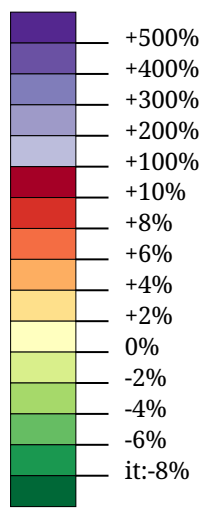

it:Veränderung der Arbeitslosenzahl im Tourismus zum Vorjahr (%)

it:Arbeitslose Frauen und Männer im Tourismus

it:Die Karte zeigt die Veränderung der Arbeitslosenzahl im Tourismus zum Vorjahresmonat in Prozent (Flächen) sowie die absolute Zahl arbeitsloser Frauen und Männer in der Berufsgruppe Fremdenverkehr (Sektoren). Der hellgraue Sektor links zeigt die Zahl arbeitsloser Frauen, der dunkelgraue Sektor rechts zeigt die Zahl arbeitsloser Männer.