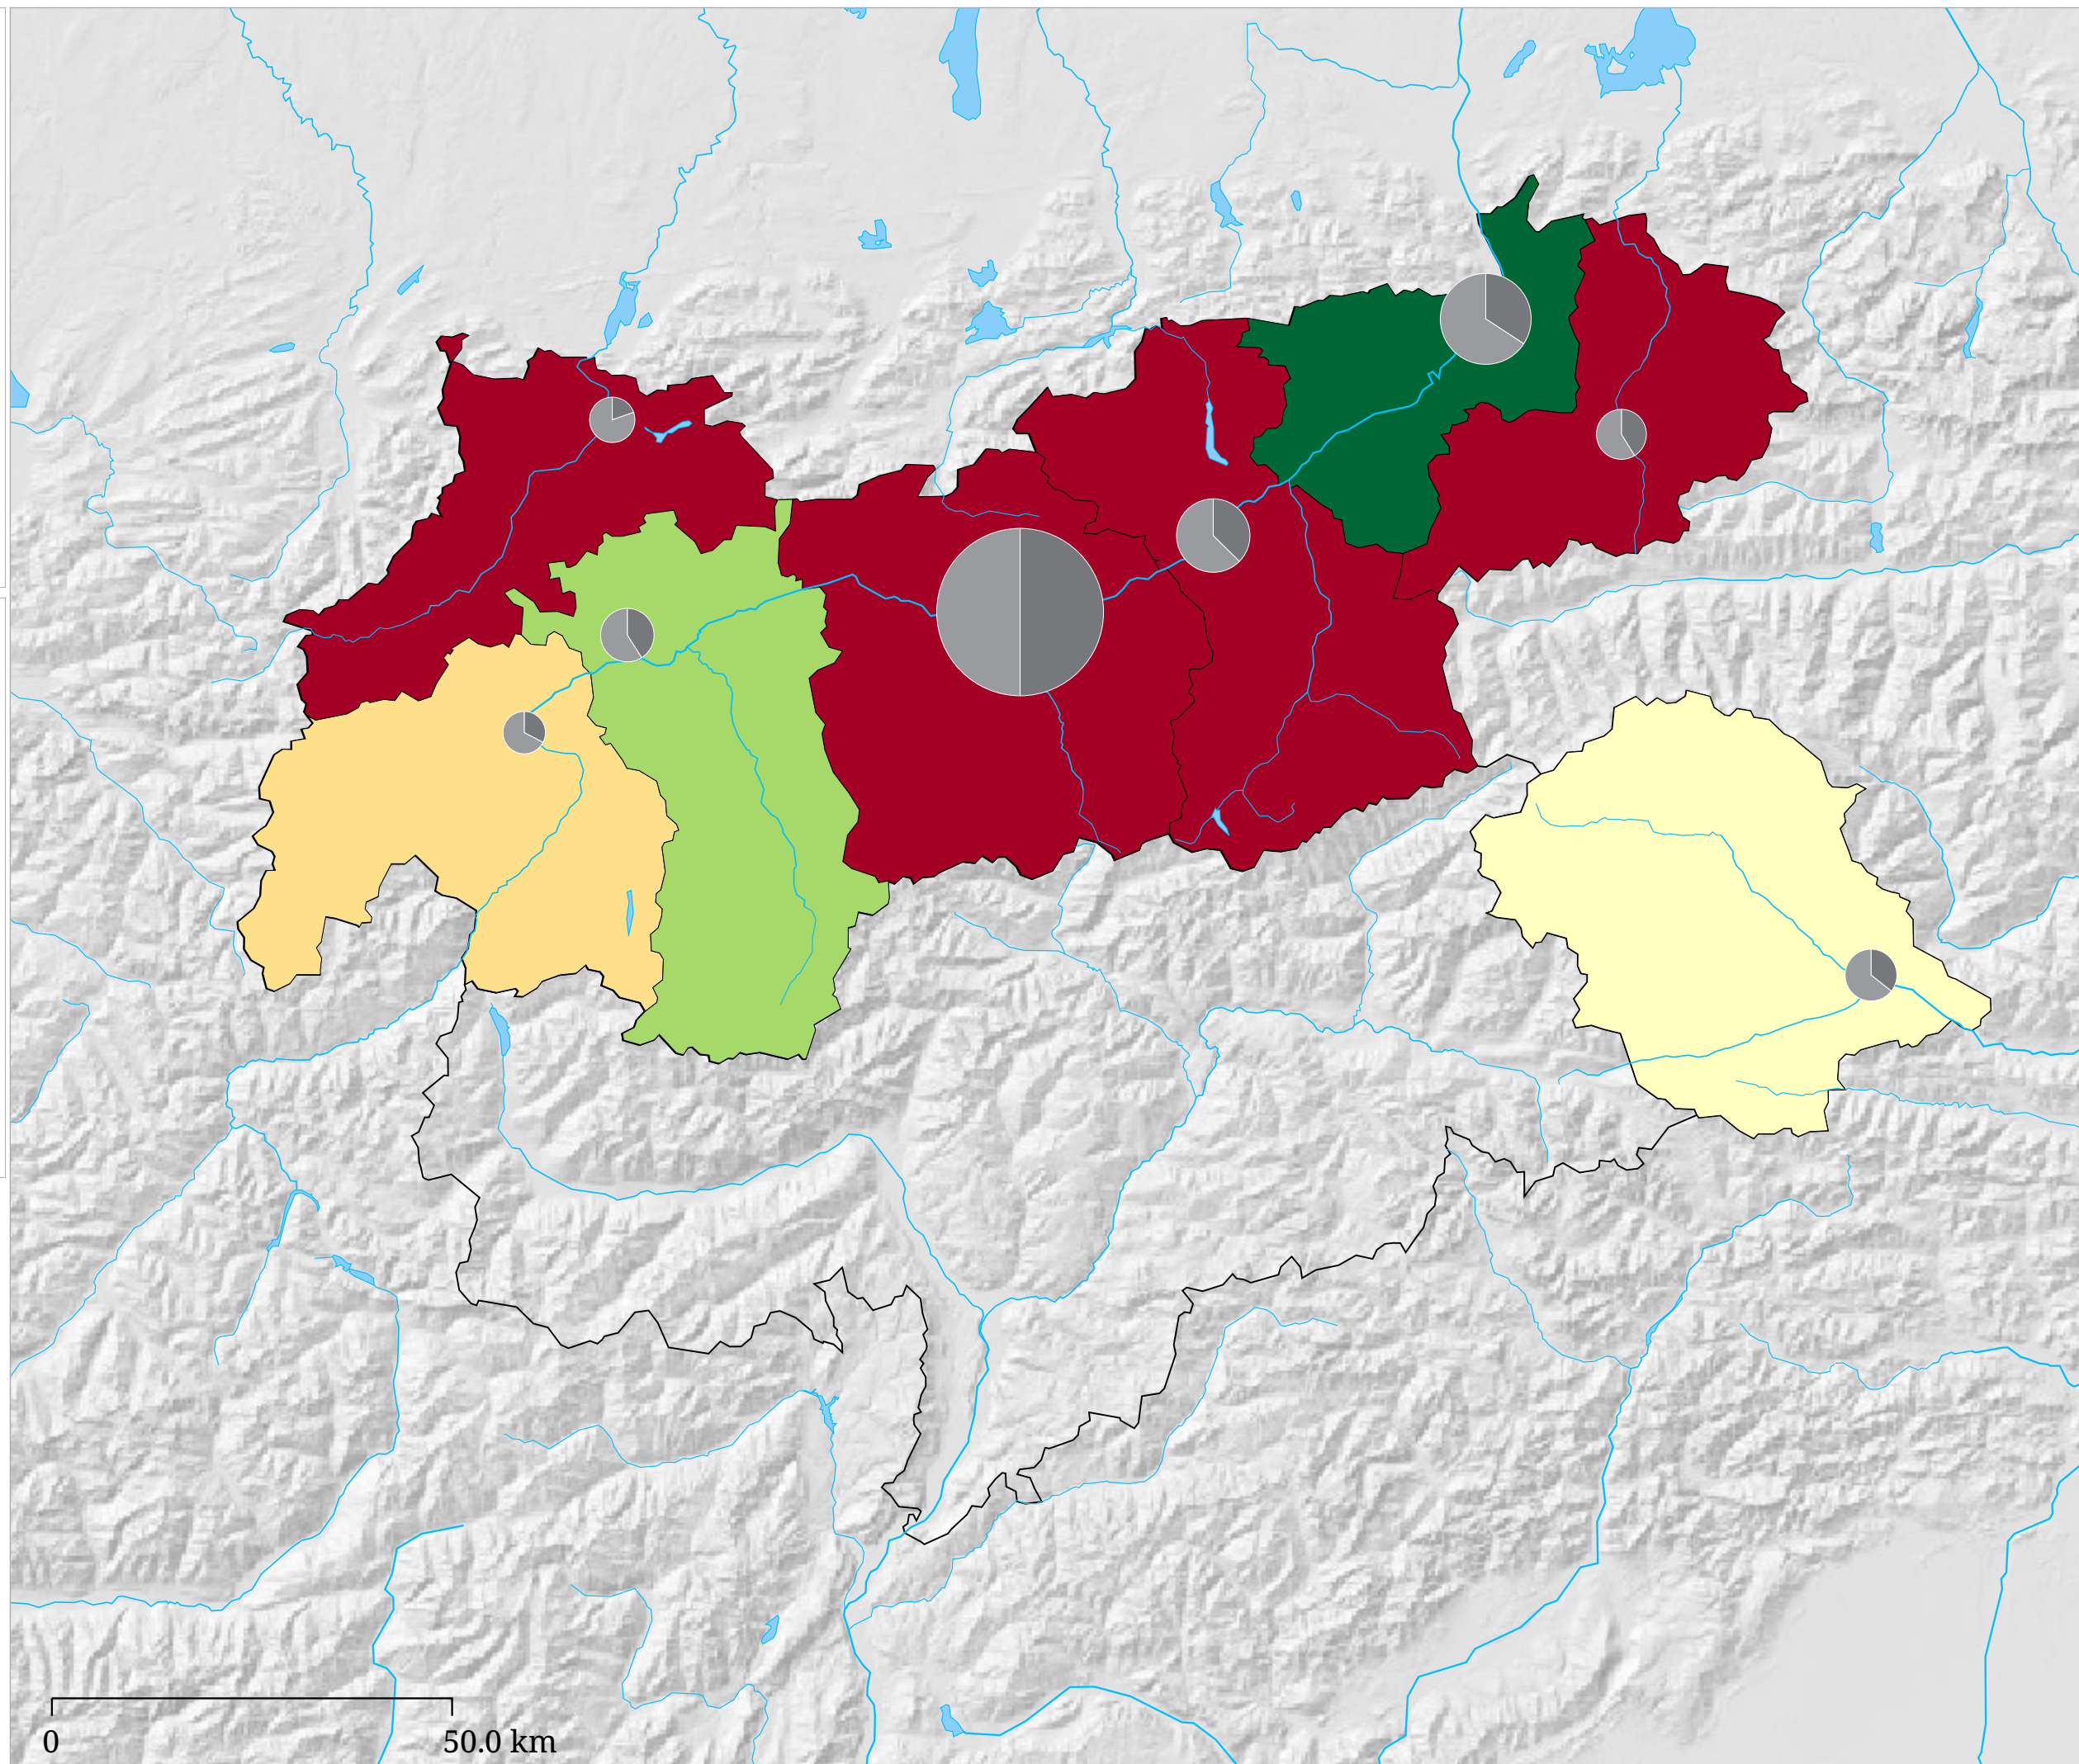

it:Veränderung der Arbeitslosenzahl im Tourismus zum Vorjahr (%)

it:Arbeitslose Frauen und Männer im Tourismus

it:Die Karte zeigt die Veränderung der Arbeitslosenzahl im Tourismus zum Vorjahresmonat in Prozent (Flächen) sowie die absolute Zahl arbeitsloser Frauen und Männer in der Berufsgruppe Fremdenverkehr (Sektoren). Der hellgraue Sektor links zeigt die Zahl arbeitsloser Frauen, der dunkelgraue Sektor rechts zeigt die Zahl arbeitsloser Männer.