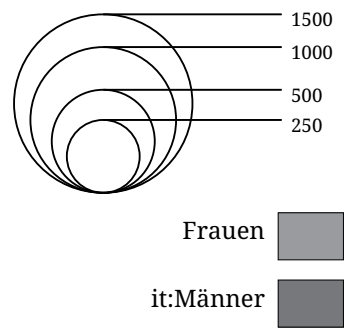

it:Veränderung der Arbeitslosenzahl der über 50 Jährigen zum Vorjahr (%)

it:Arbeitslose Frauen und Männer über 50 Jahren

it:Die Karte zeigt die Veränderung der Arbeitslosenzahl der über 50 Jährigen zum Vorjahresmonat in Prozent (Flächen) sowie die absolute Zahl arbeitsloser Frauen und Männer im Alter ab 50 Jahren (Sektoren). Der hellgraue Sektor links zeigt die Zahl arbeitsloser Frauen, der dunkelgraue Sektor rechts zeigt die Zahl arbeitsloser Männer.