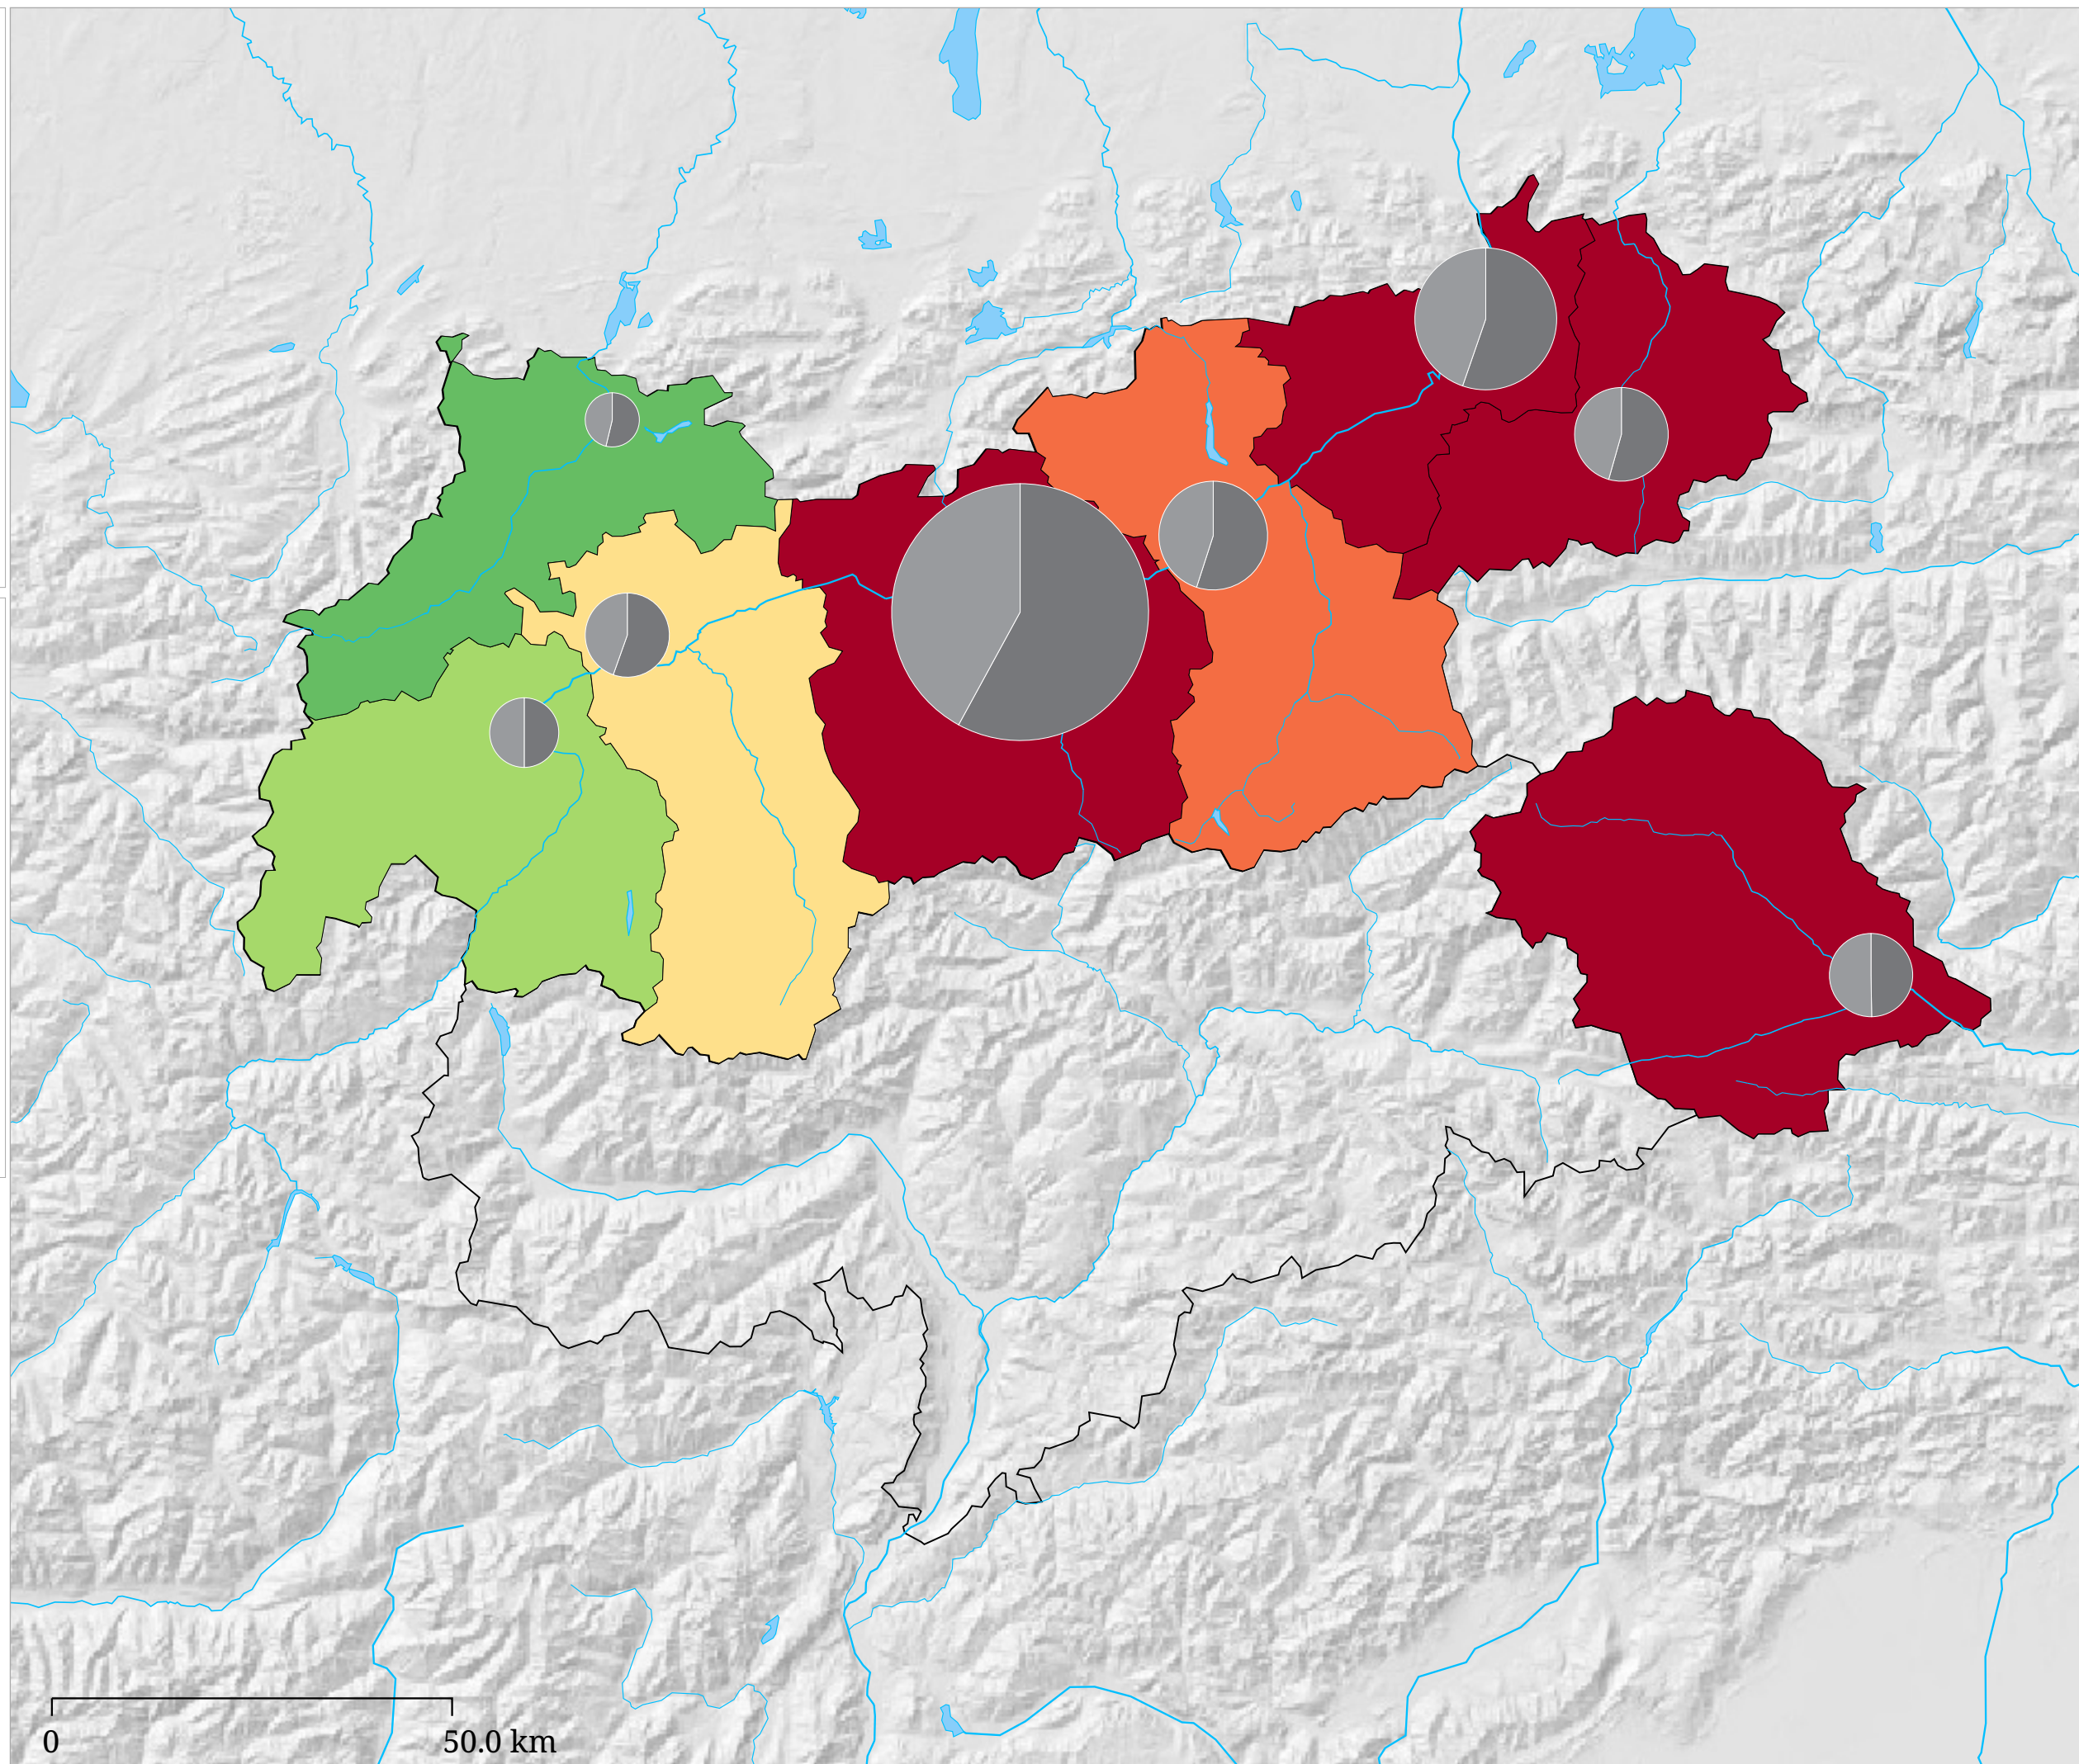

it:Veränderung der Arbeitslosenzahl der über 50 Jährigen zum Vorjahr (%)

it:Arbeitslose Frauen und Männer über 50 Jahren

it:Die Karte zeigt die Veränderung der Arbeitslosenzahl der über 50 Jährigen zum Vorjahresmonat in Prozent (Flächen) sowie die absolute Zahl arbeitsloser Frauen und Männer im Alter ab 50 Jahren (Sektoren). Der hellgraue Sektor links zeigt die Zahl arbeitsloser Frauen, der dunkelgraue Sektor rechts zeigt die Zahl arbeitsloser Männer.