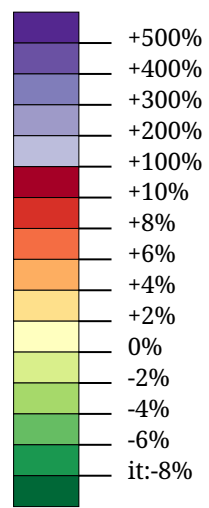

it:Veränderung der Arbeitslosenzahl der über 50 Jährigen zum Vorjahr (%)

it:Arbeitslose Frauen und Männer über 50 Jahren

it:Die Karte zeigt die Veränderung der Arbeitslosenzahl der über 50 Jährigen zum Vorjahresmonat in Prozent (Flächen) sowie die absolute Zahl arbeitsloser Frauen und Männer im Alter ab 50 Jahren (Sektoren). Der hellgraue Sektor links zeigt die Zahl arbeitsloser Frauen, der dunkelgraue Sektor rechts zeigt die Zahl arbeitsloser Männer.