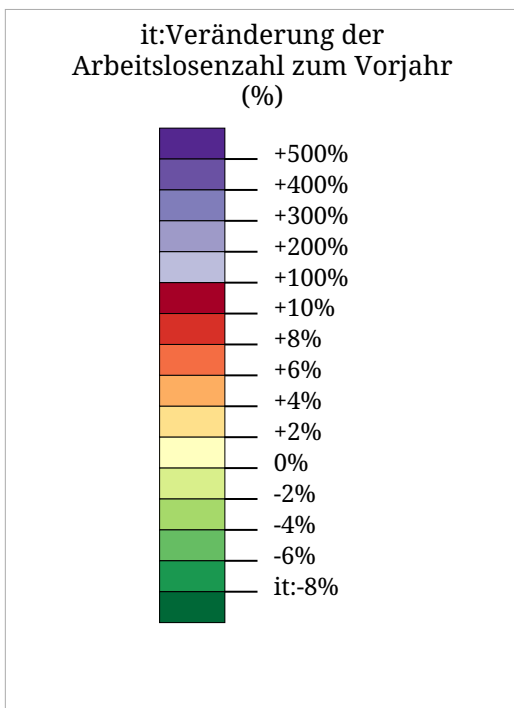

Set di carte »it:Arbeitslosigkeit (AMS)«
 it:Veränderung der Arbeitslosenzahl zum Vorjahr (luglio 2024)

it:Die Karte zeigt die Veränderung der Arbeitslosenzahl zum Vorjahresmonat in Prozent (Flächen) sowie die absolute Zahl arbeitsloser Frauen und Männer (Sektoren). Der hellgraue Sektor links zeigt die Zahl arbeitsloser Frauen, der dunkelgraue Sektor rechts zeigt die Zahl arbeitsloser Männer.