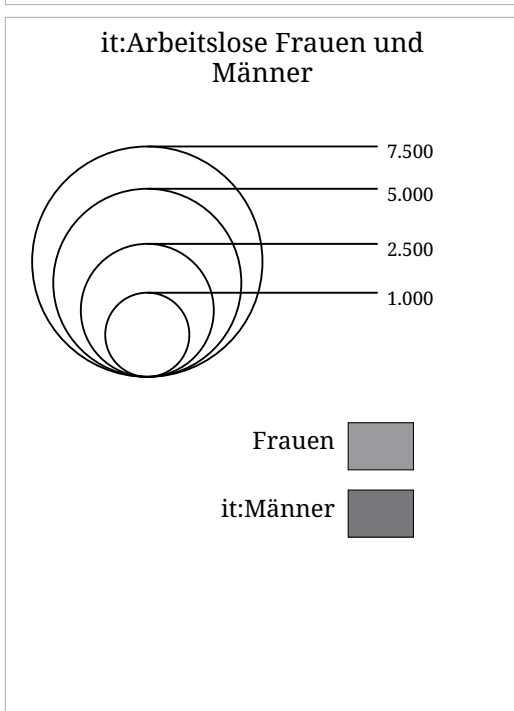

Set di carte »it:Arbeitslosigkeit (AMS)«
 it:Veränderung der Arbeitslosenzahl zum Vorjahr (luglio 2024)

it:Die Karte zeigt die Veränderung der Arbeitslosenzahl zum Vorjahresmonat in Prozent (Flächen) sowie die absolute Zahl arbeitsloser Frauen und Männer (Sektoren). Der hellgraue Sektor links zeigt die Zahl arbeitsloser Frauen, der dunkelgraue Sektor rechts zeigt die Zahl arbeitsloser Männer.