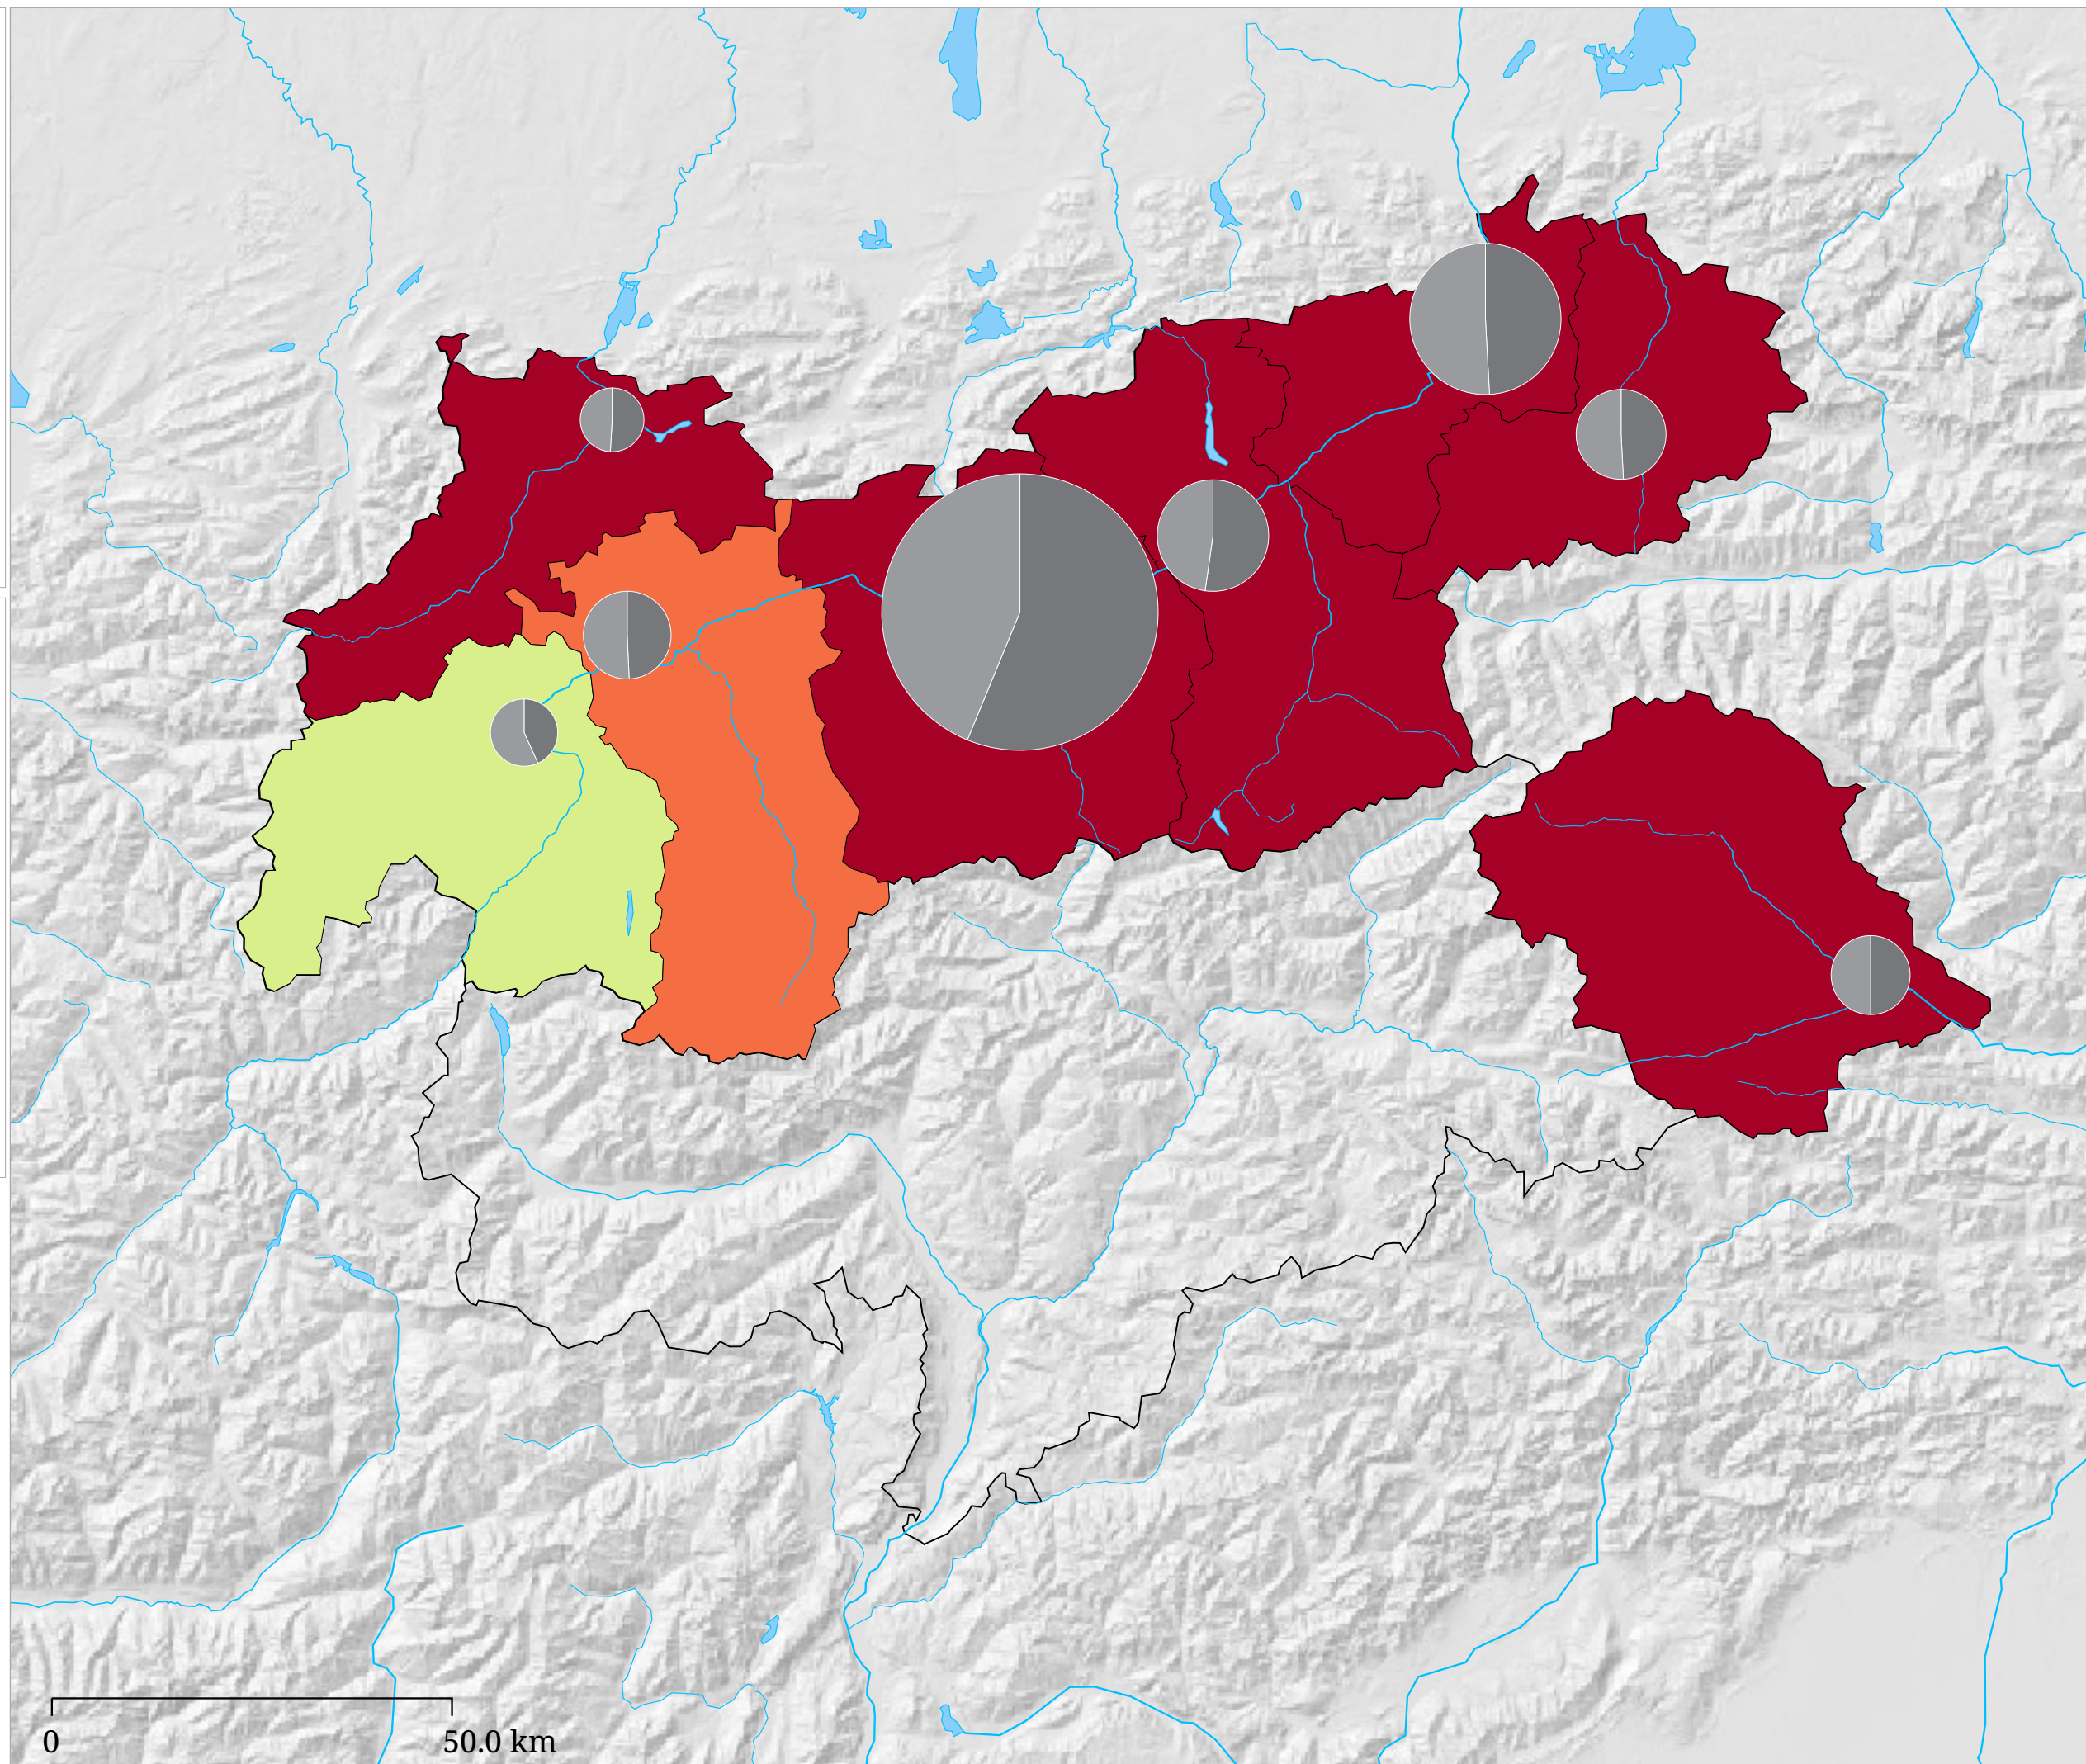

Set di carte »it:Arbeitslosigkeit (AMS)«
 it:Veränderung der Arbeitslosenzahl zum Vorjahr (luglio 2024)

it:Die Karte zeigt die Veränderung der Arbeitslosenzahl zum Vorjahresmonat in Prozent (Flächen) sowie die absolute Zahl arbeitsloser Frauen und Männer (Sektoren). Der hellgraue Sektor links zeigt die Zahl arbeitsloser Frauen, der dunkelgraue Sektor rechts zeigt die Zahl arbeitsloser Männer.