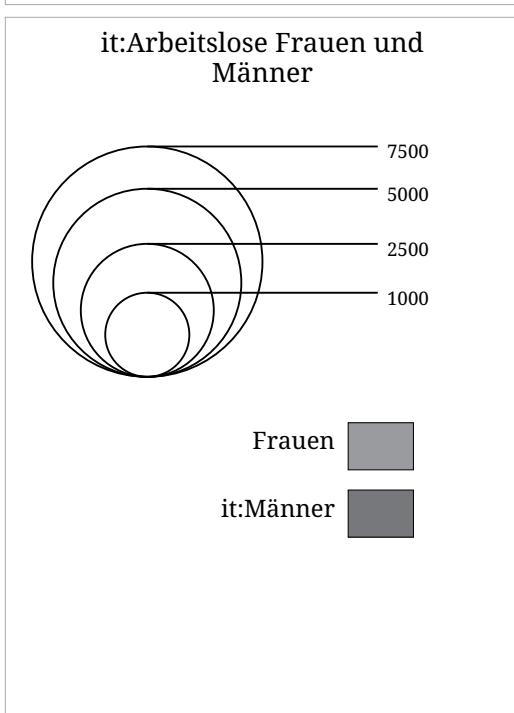

Set di carte »it:Arbeitslosigkeit (AMS)«
it:Veränderung der Arbeitslosenzahl zum Vorjahr (dicembre 2024)

it:Die Karte zeigt die Veränderung der Arbeitslosenzahl zum Vorjahresmonat in Prozent (Flächen) sowie die absolute Zahl arbeitsloser Frauen und Männer (Sektoren). Der hellgraue Sektor links zeigt die Zahl arbeitsloser Frauen, der dunkelgraue Sektor rechts zeigt die Zahl arbeitsloser Männer.