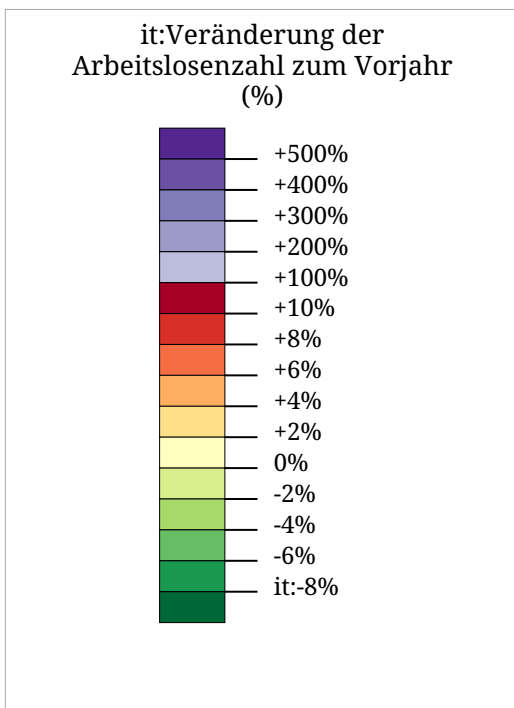

Set di carte »it:Arbeitslosigkeit (AMS)«
it:Veränderung der Arbeitslosenzahl zum Vorjahr (dicembre 2024)

it:Die Karte zeigt die Veränderung der Arbeitslosenzahl zum Vorjahresmonat in Prozent (Flächen) sowie die absolute Zahl arbeitsloser Frauen und Männer (Sektoren). Der hellgraue Sektor links zeigt die Zahl arbeitsloser Frauen, der dunkelgraue Sektor rechts zeigt die Zahl arbeitsloser Männer.