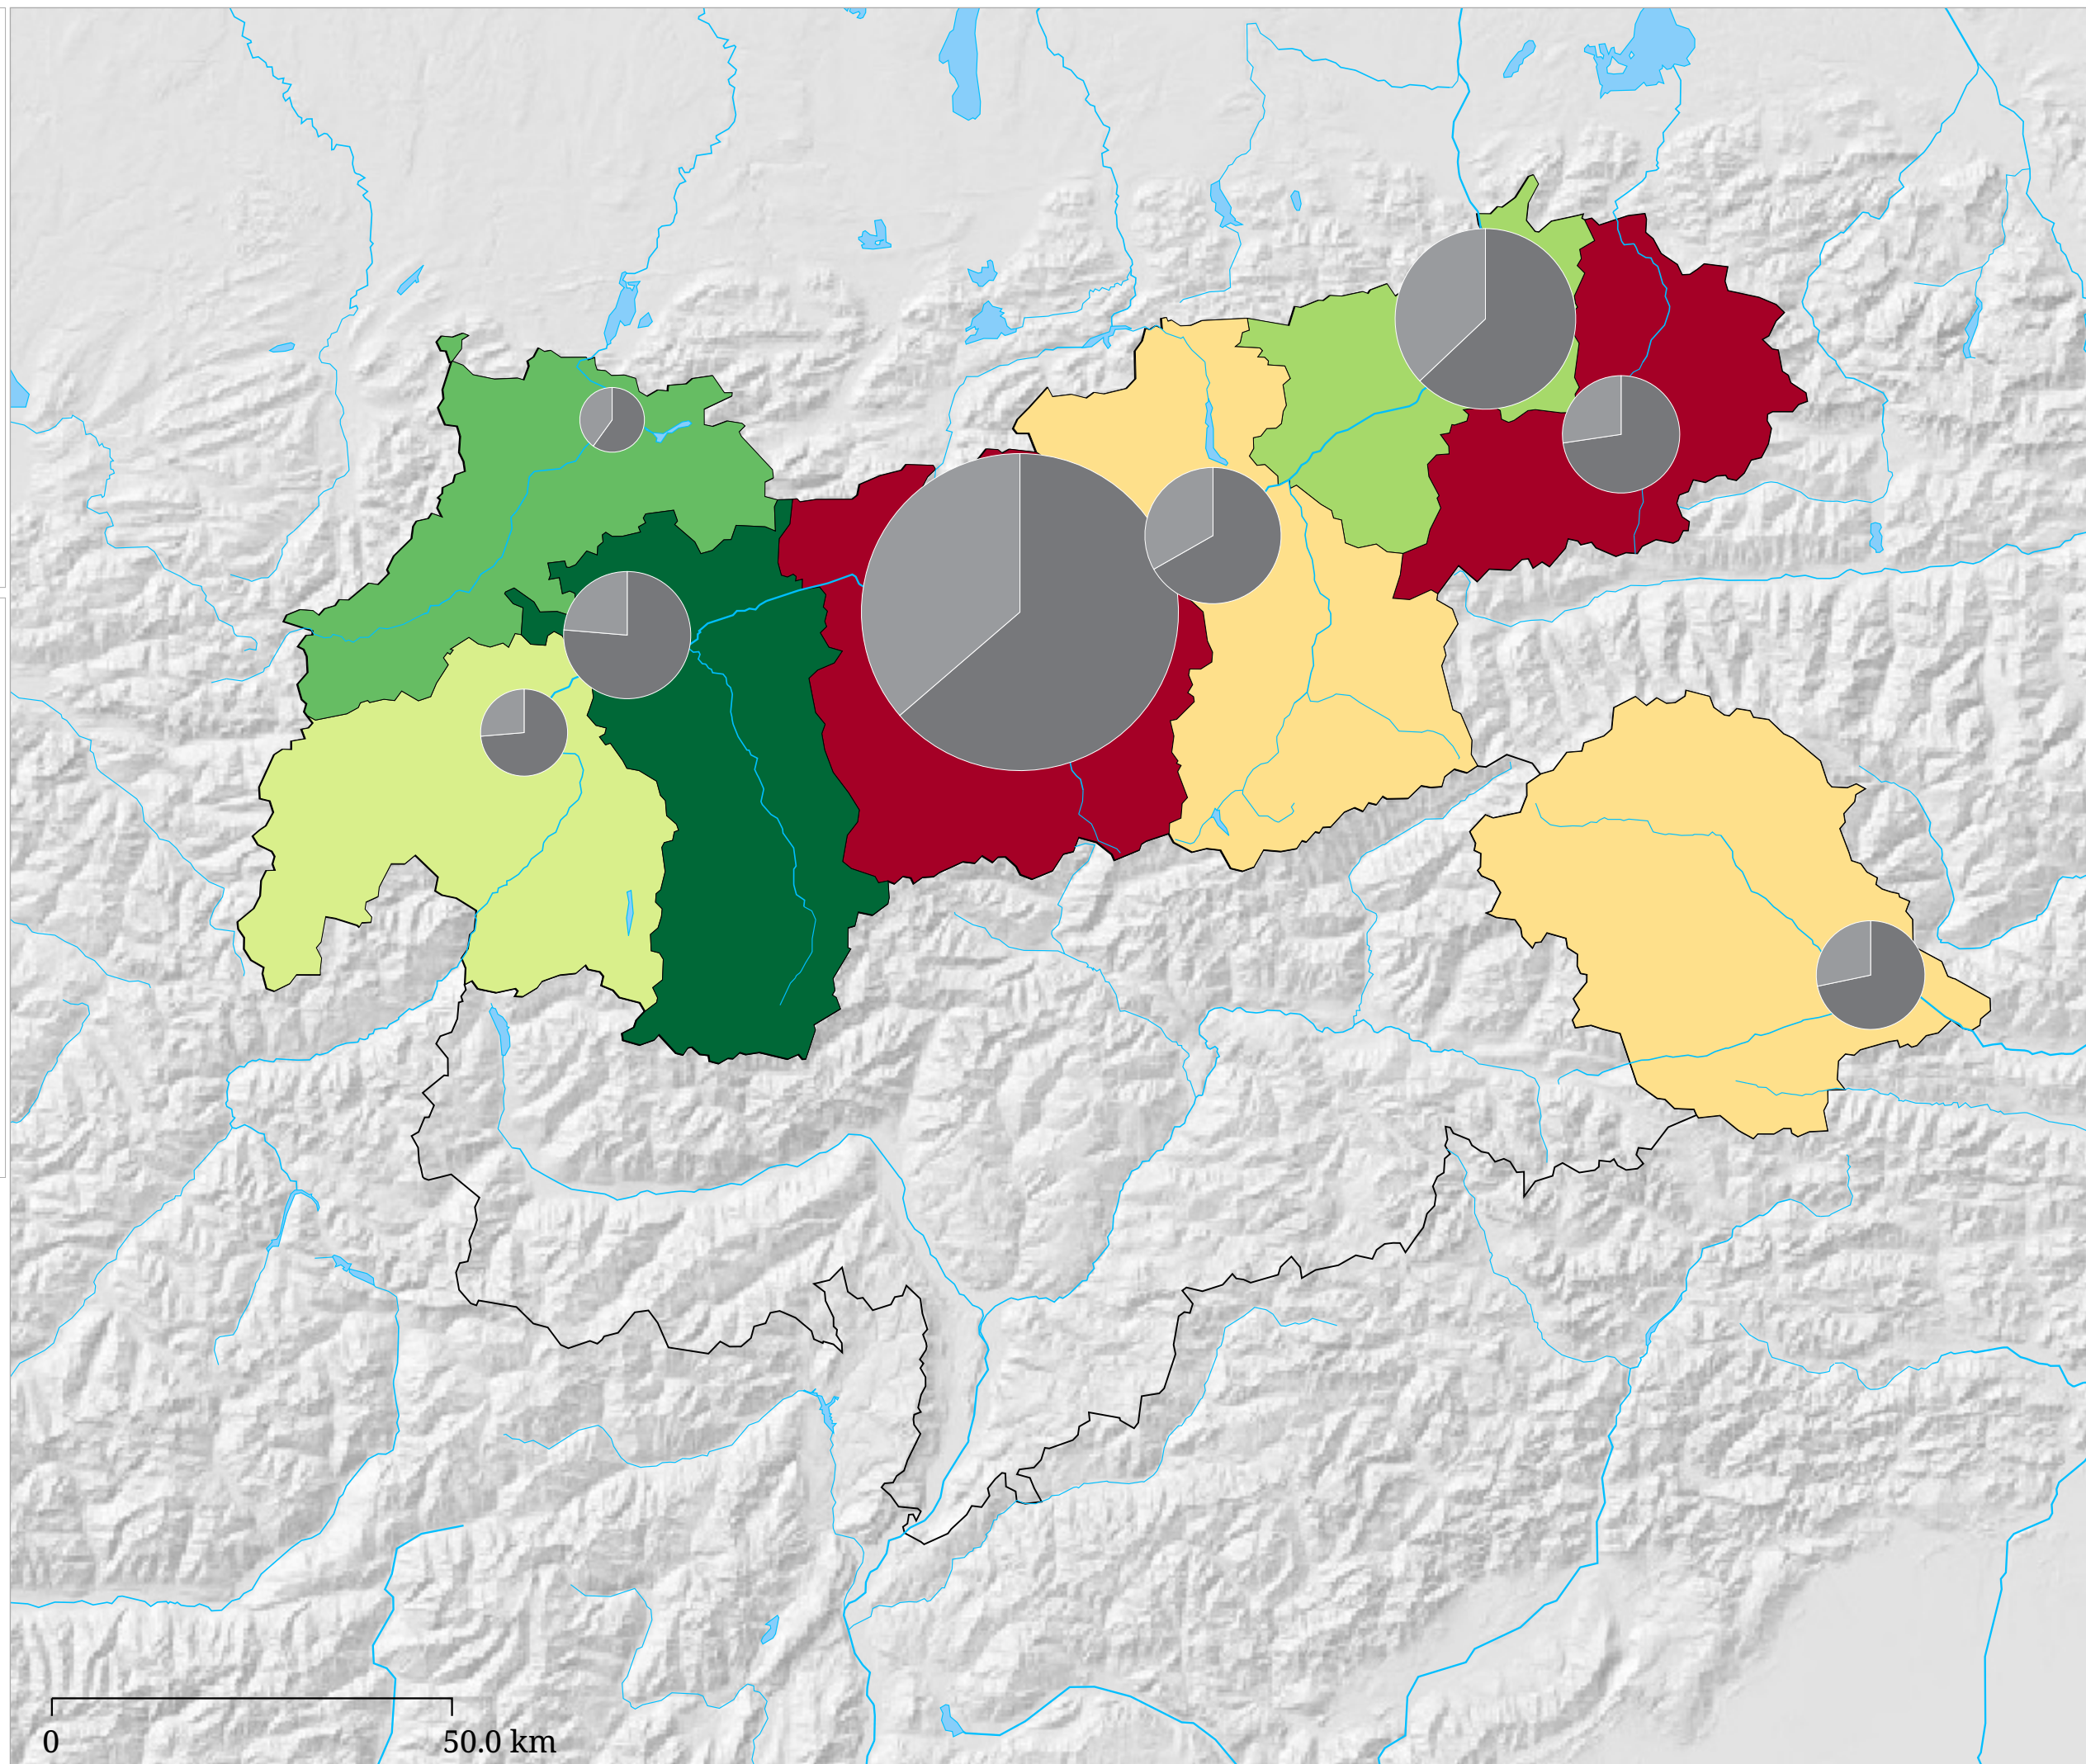

Set di carte »it:Arbeitslosigkeit (AMS)«
it:Veränderung der Arbeitslosenzahl zum Vorjahr (dicembre 2024)

it:Die Karte zeigt die Veränderung der Arbeitslosenzahl zum Vorjahresmonat in Prozent (Flächen) sowie die absolute Zahl arbeitsloser Frauen und Männer (Sektoren). Der hellgraue Sektor links zeigt die Zahl arbeitsloser Frauen, der dunkelgraue Sektor rechts zeigt die Zahl arbeitsloser Männer.