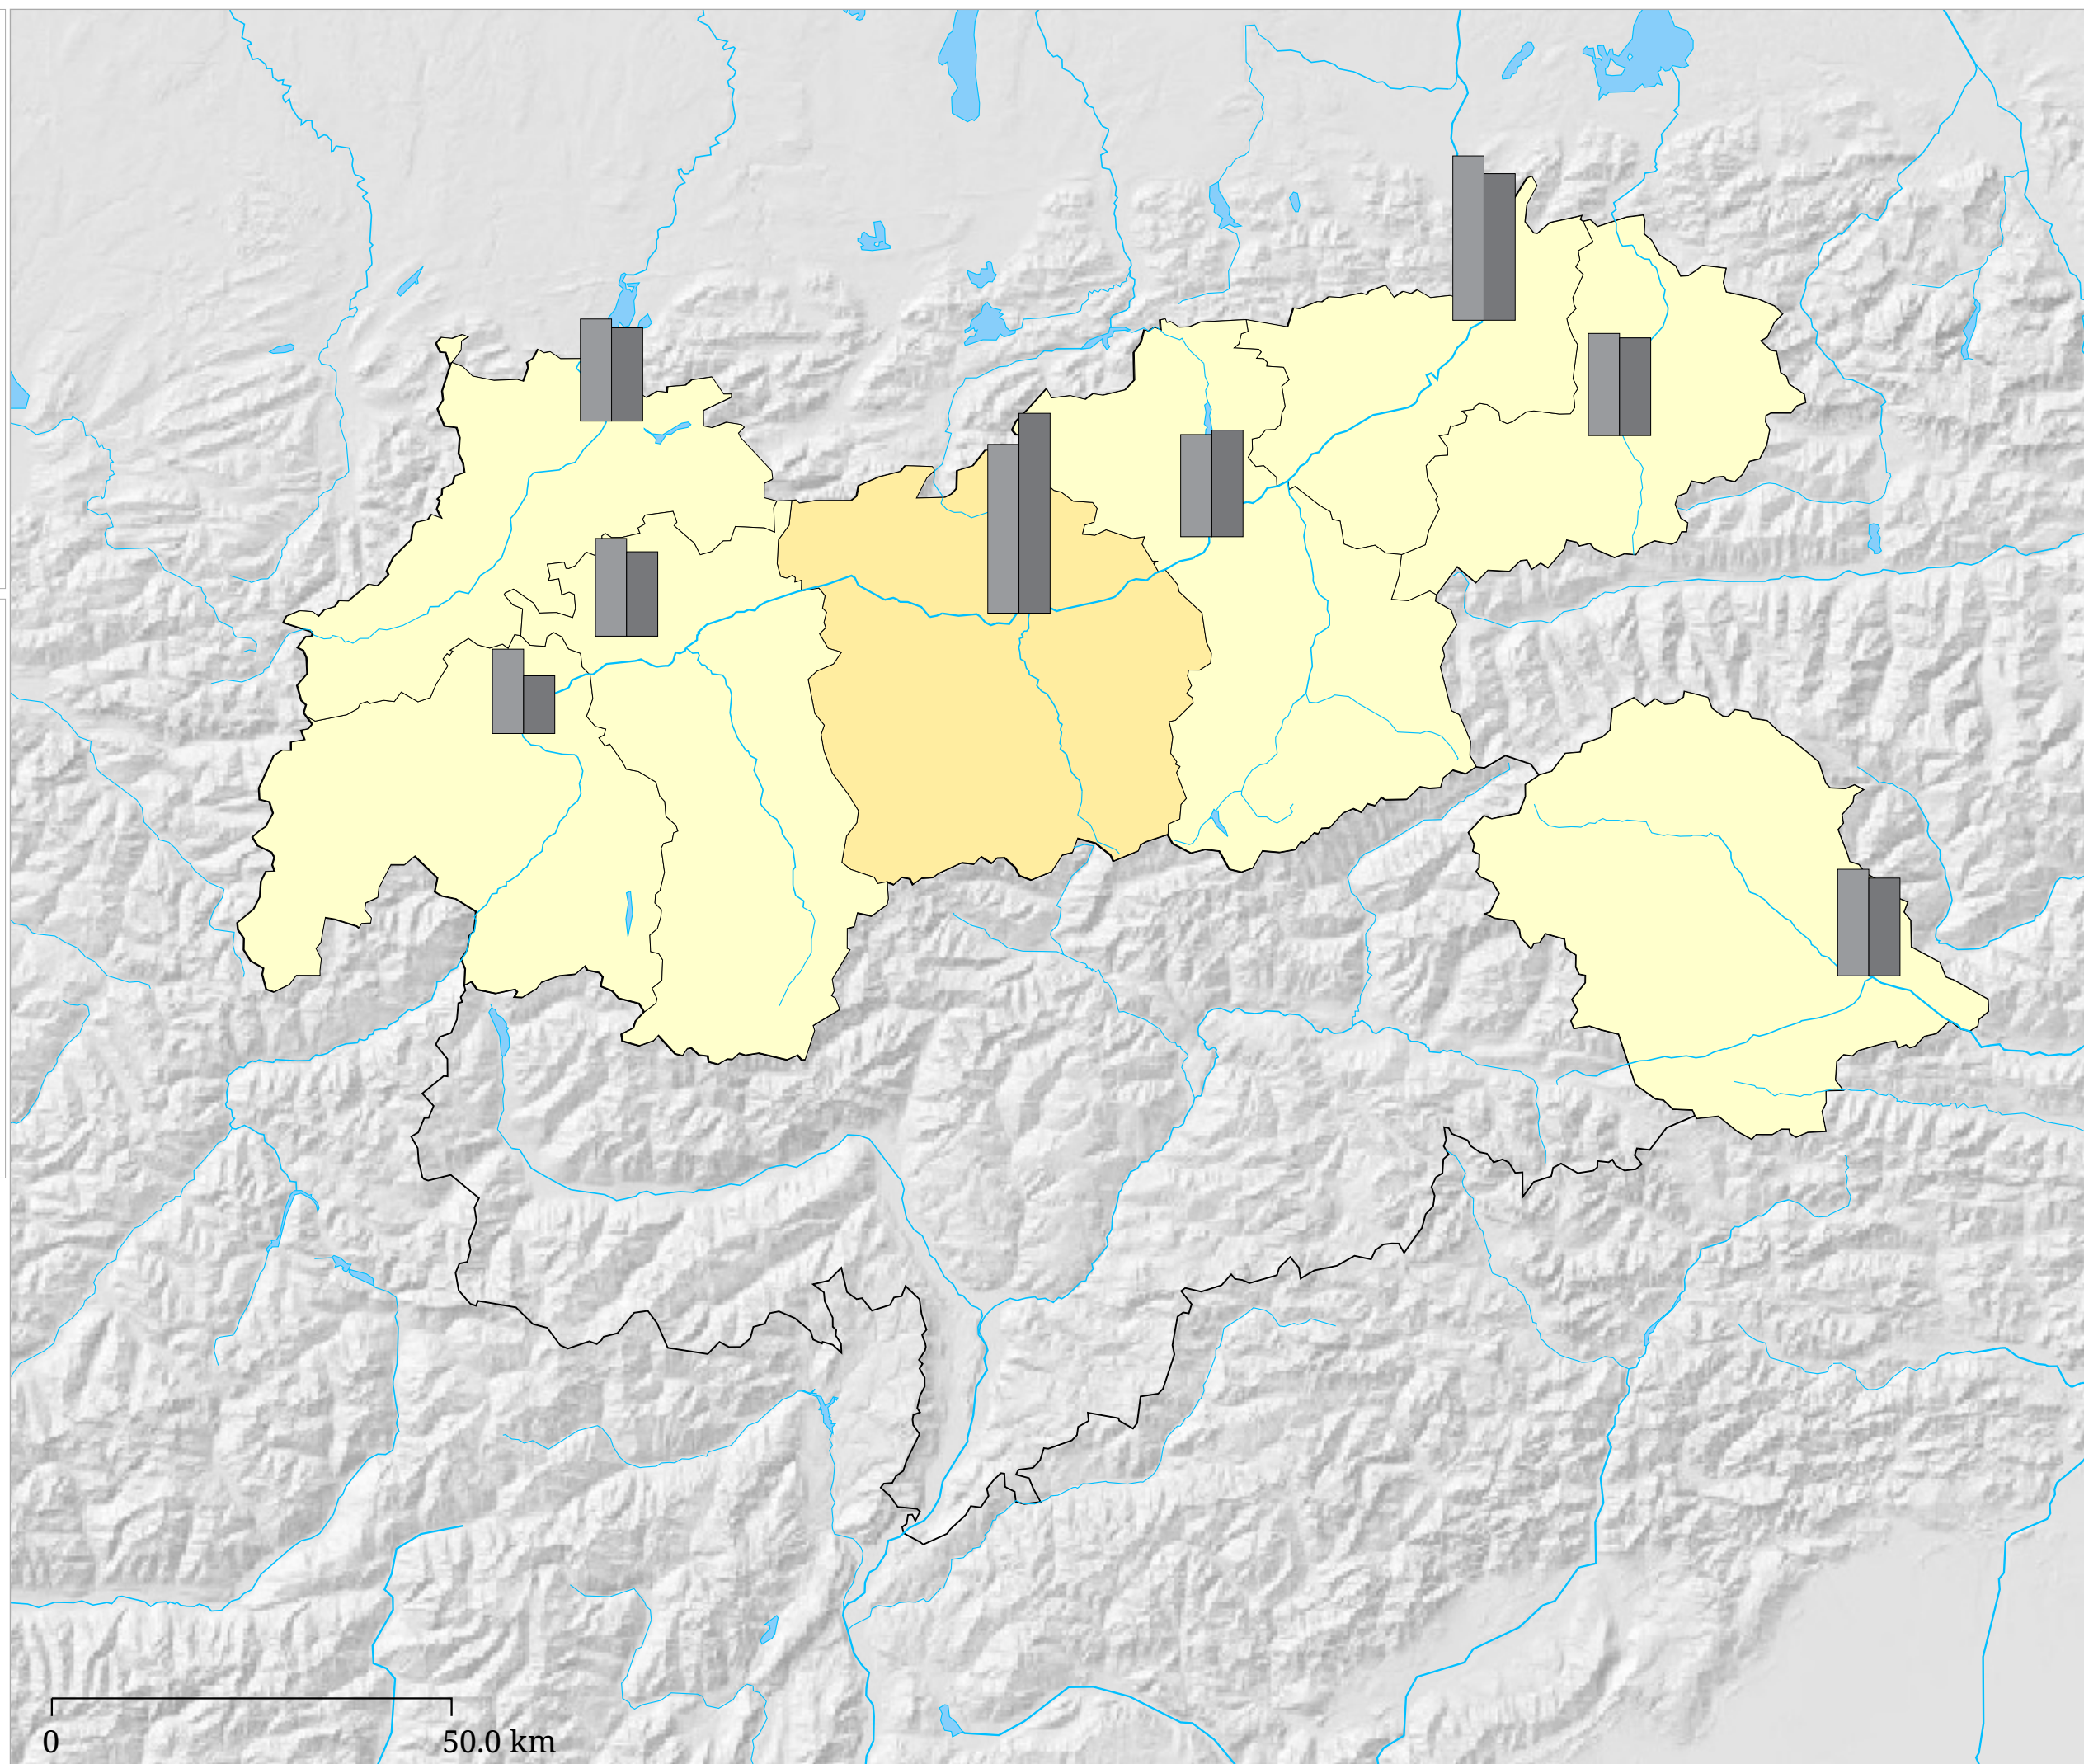

Set di carte »it:Arbeitslosigkeit (AMS)«  
 it:Arbeitslosenquote Frauen, Männer, Gesamt (%) (luglio 2024)

it:Die Karte zeigt für das gewählte Monat die Arbeitslosenquote in Prozent (Flächen) sowie eine Gegenüberstellung der Arbeitslosenquote von Frauen und Männern (Balken). Der hellgraue Balken links zeigt die Arbeitslosenquote bei Frauen, der dunkelgraue Sektor rechts zeigt die Arbeitslosenquote bei Männern.