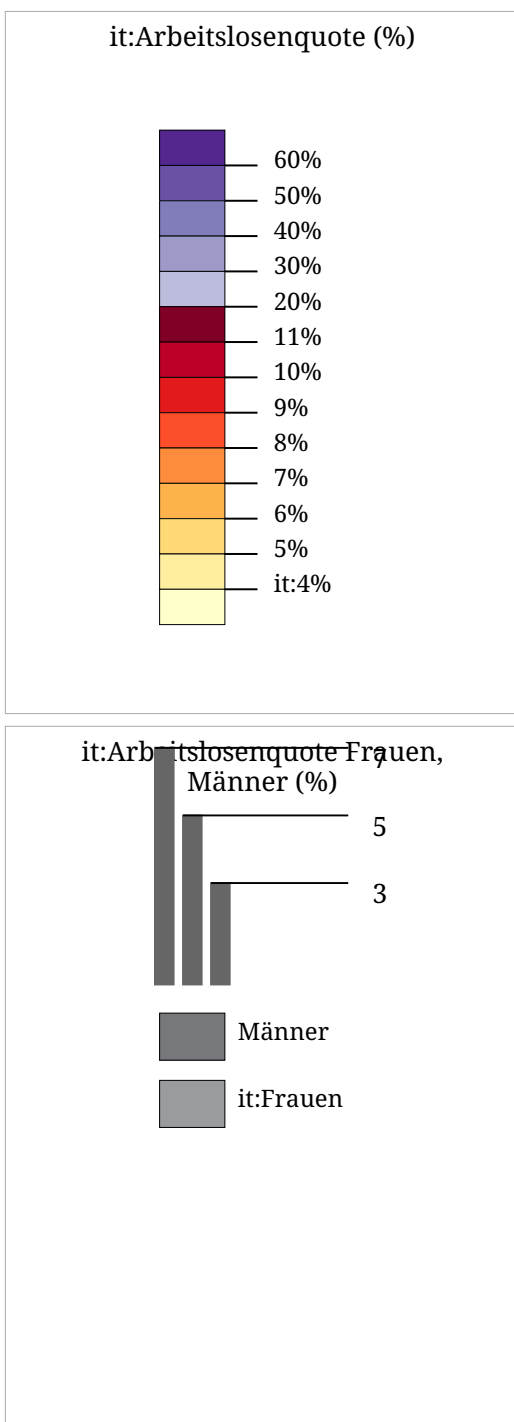

Set di carte »it:Arbeitslosigkeit (AMS)«  
 it:Arbeitslosenquote Frauen, Männer, Gesamt (%) (luglio 2024)

it:Die Karte zeigt für das gewählte Monat die Arbeitslosenquote in Prozent (Flächen) sowie eine Gegenüberstellung der Arbeitslosenquote von Frauen und Männern (Balken). Der hellgraue Balken links zeigt die Arbeitslosenquote bei Frauen, der dunkelgraue Sektor rechts zeigt die Arbeitslosenquote bei Männern.