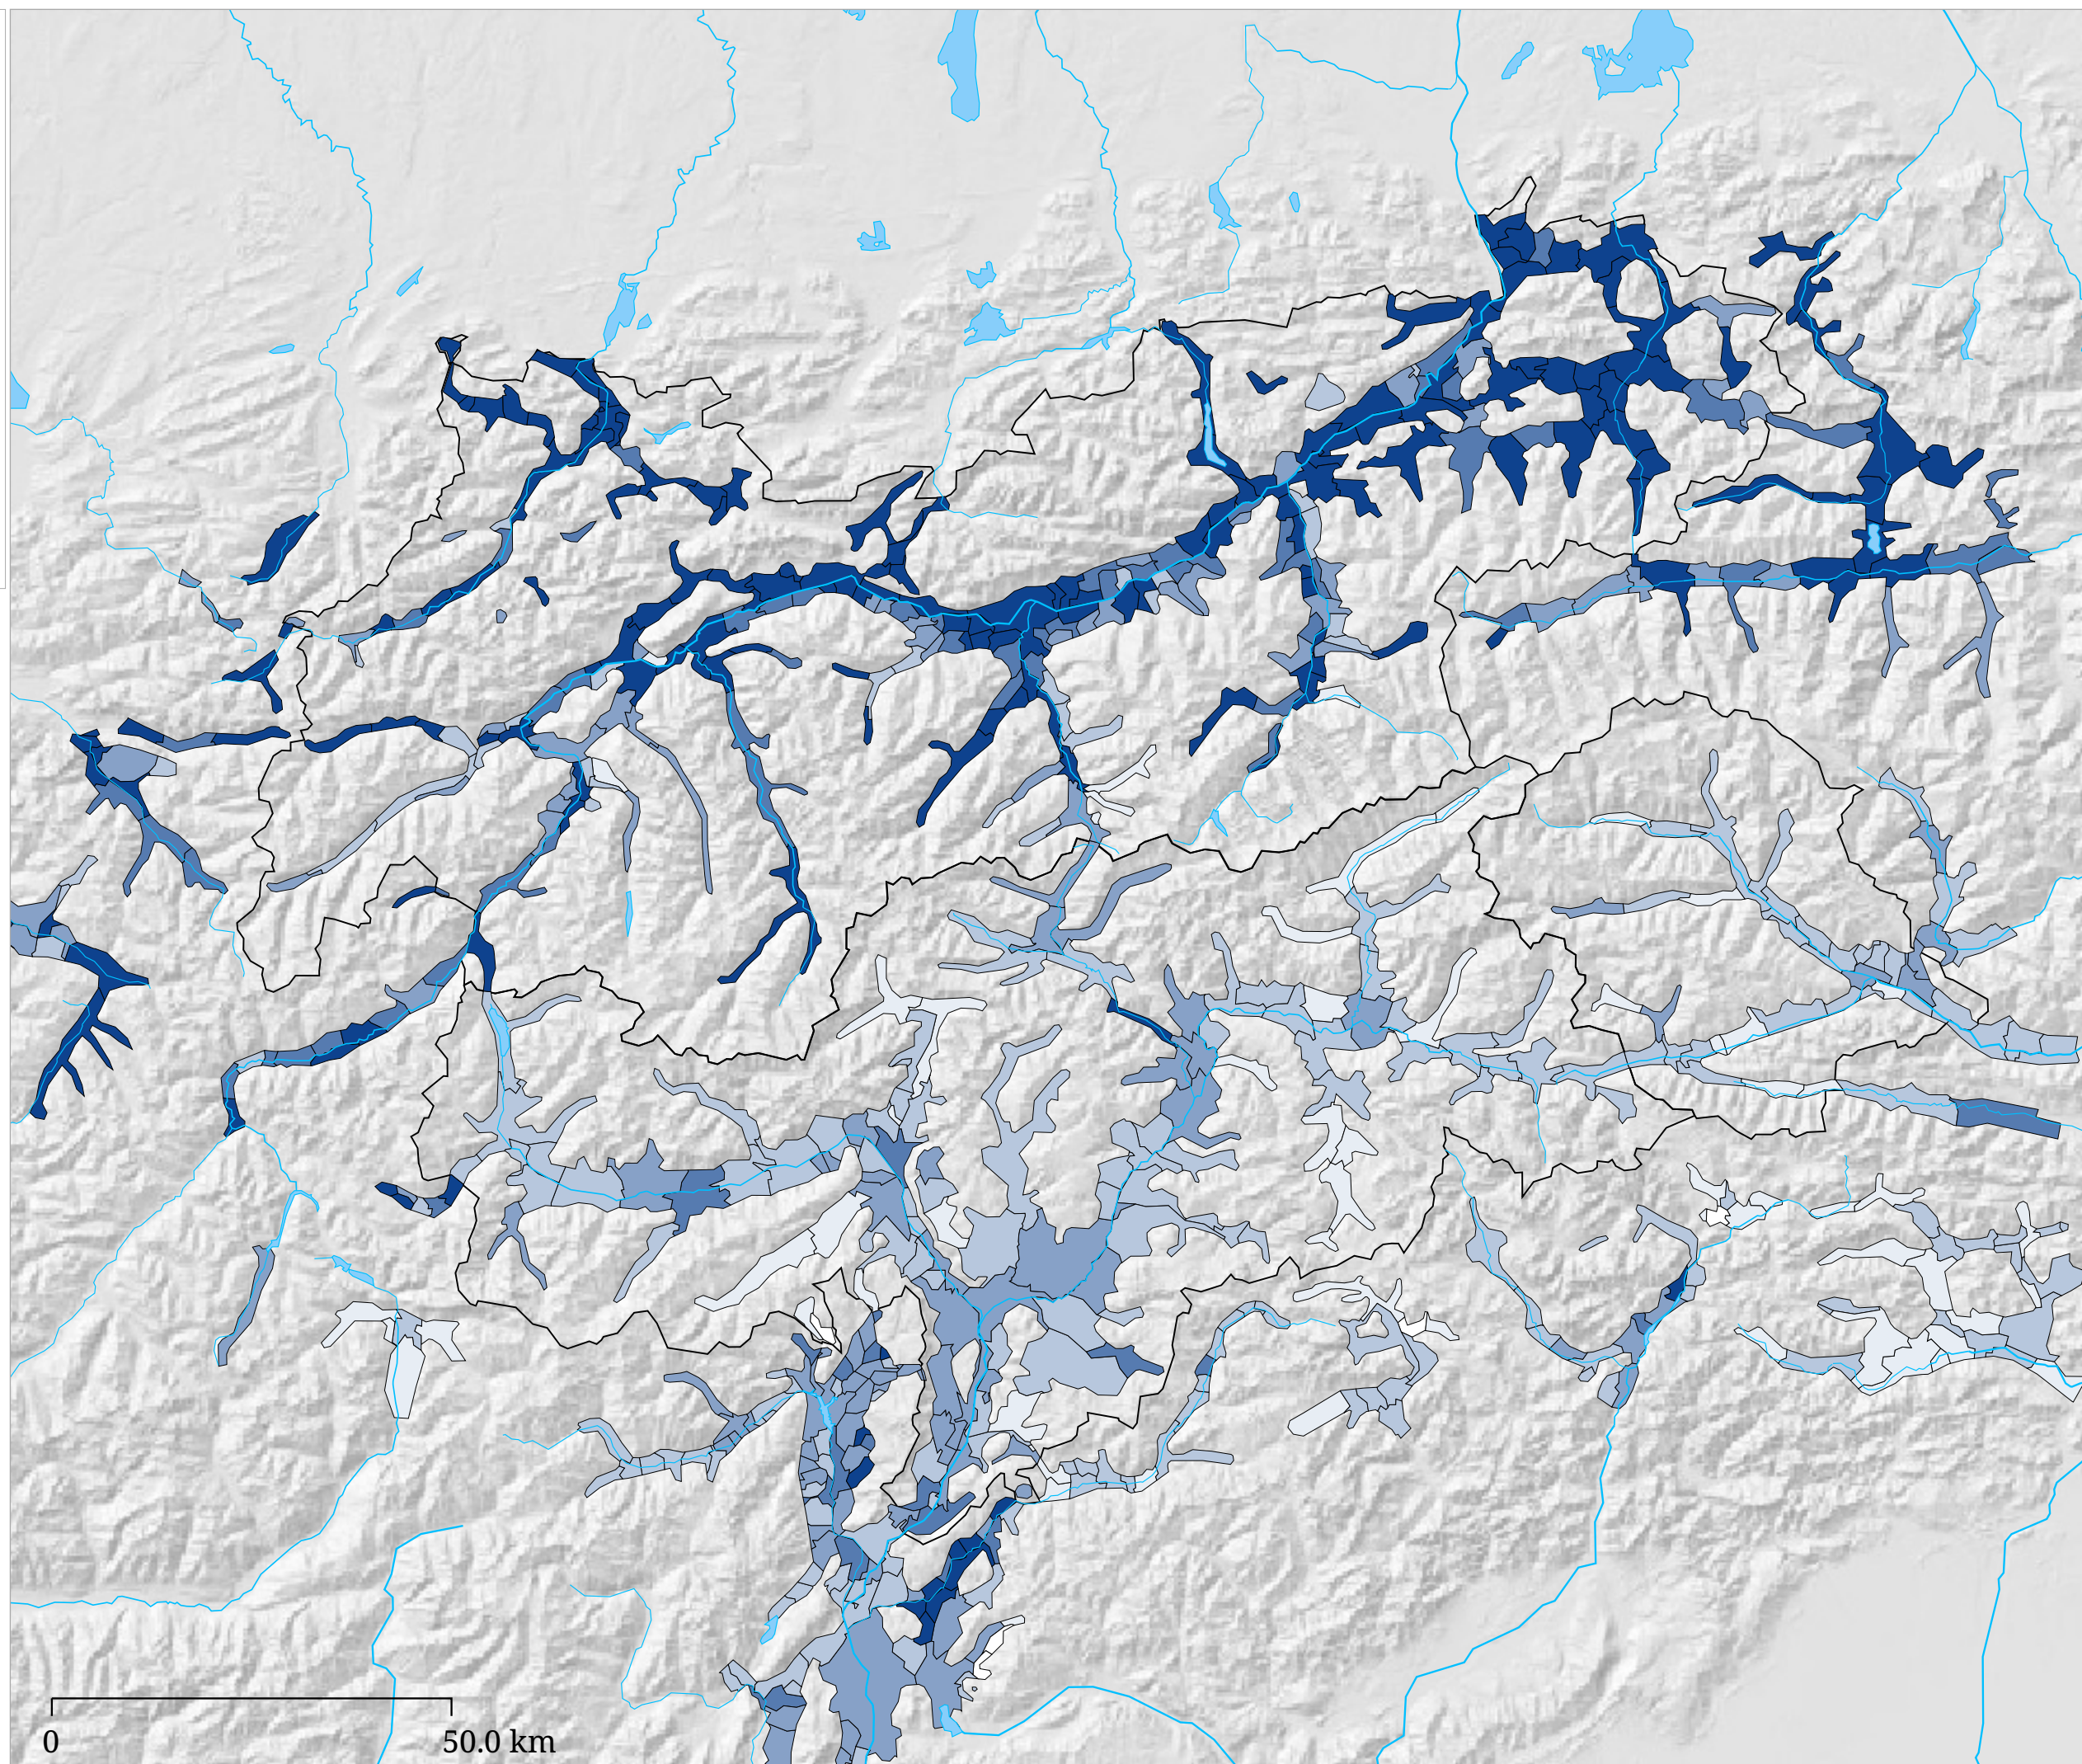

Set di carte »Nativi e stranieri« Percentuale degli stranieri (2001)

La carta indica la percentuale degli stranieri sulla popolazione per l'anno 2001 nei comuni.