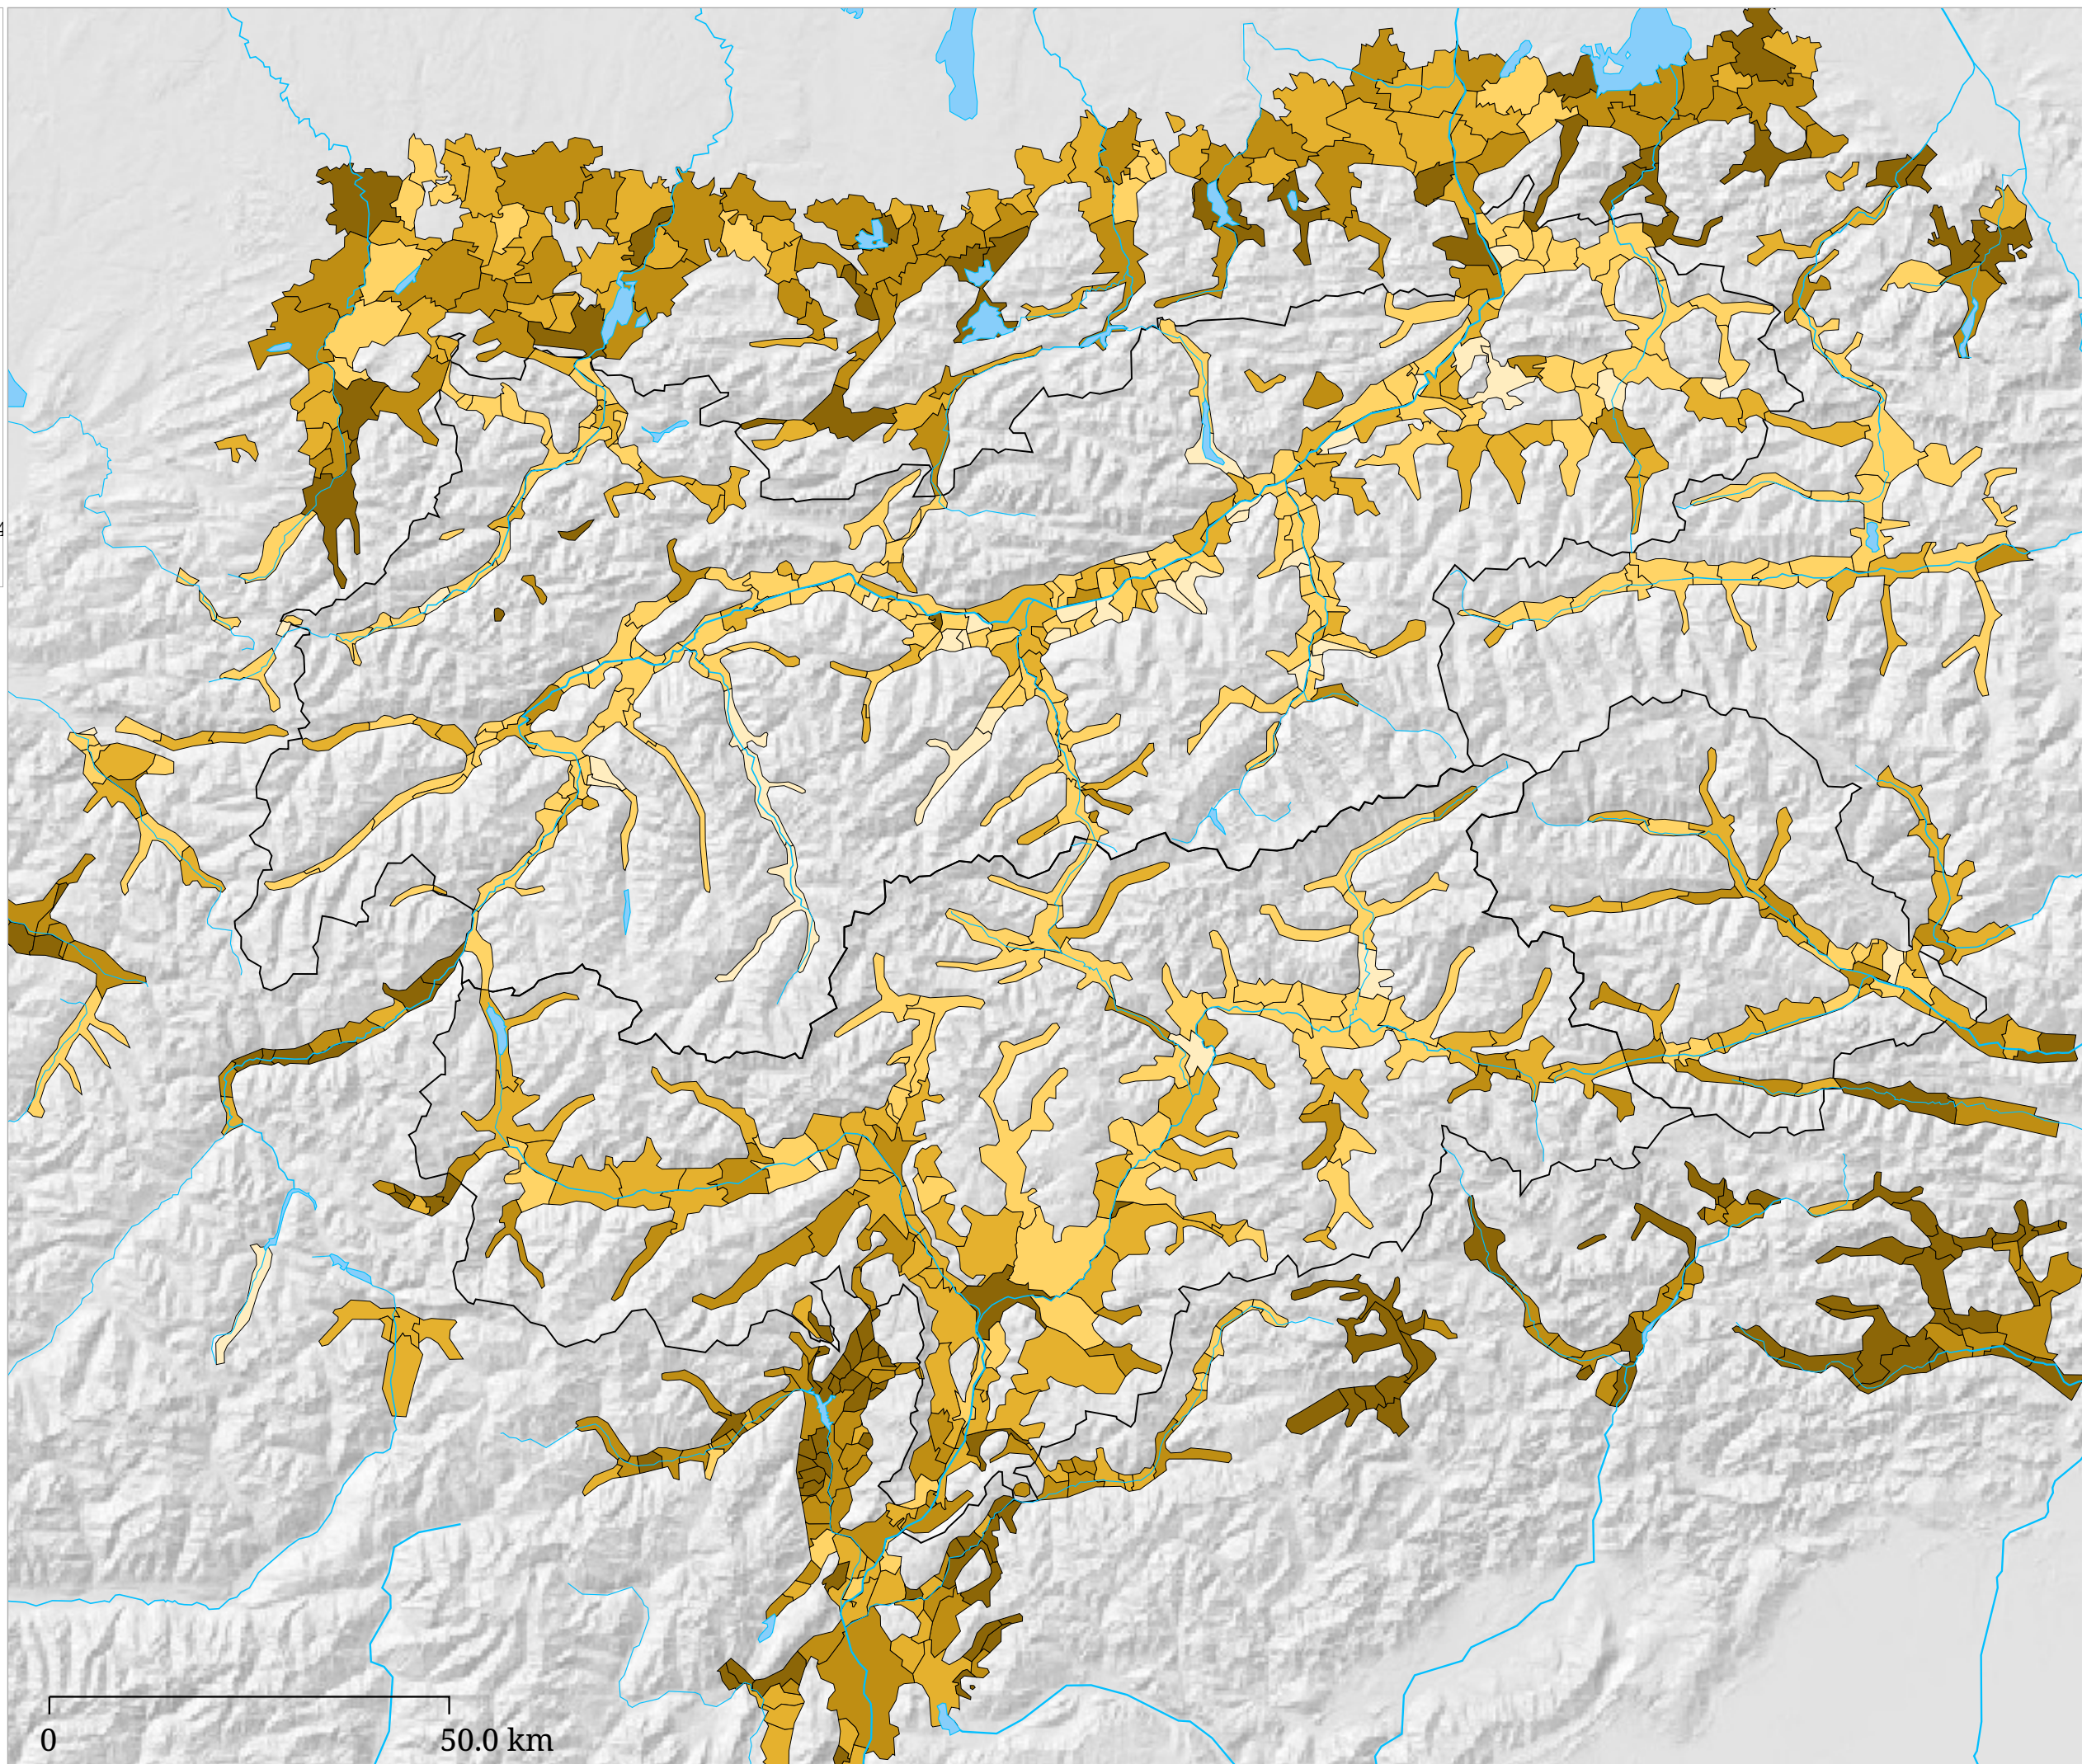

La base demografica del contratto generazionale (2001)

La carta indica le basi strutturali-demografiche del contratto generazionale per le pensioni a livello comunale per l'anno 2001.