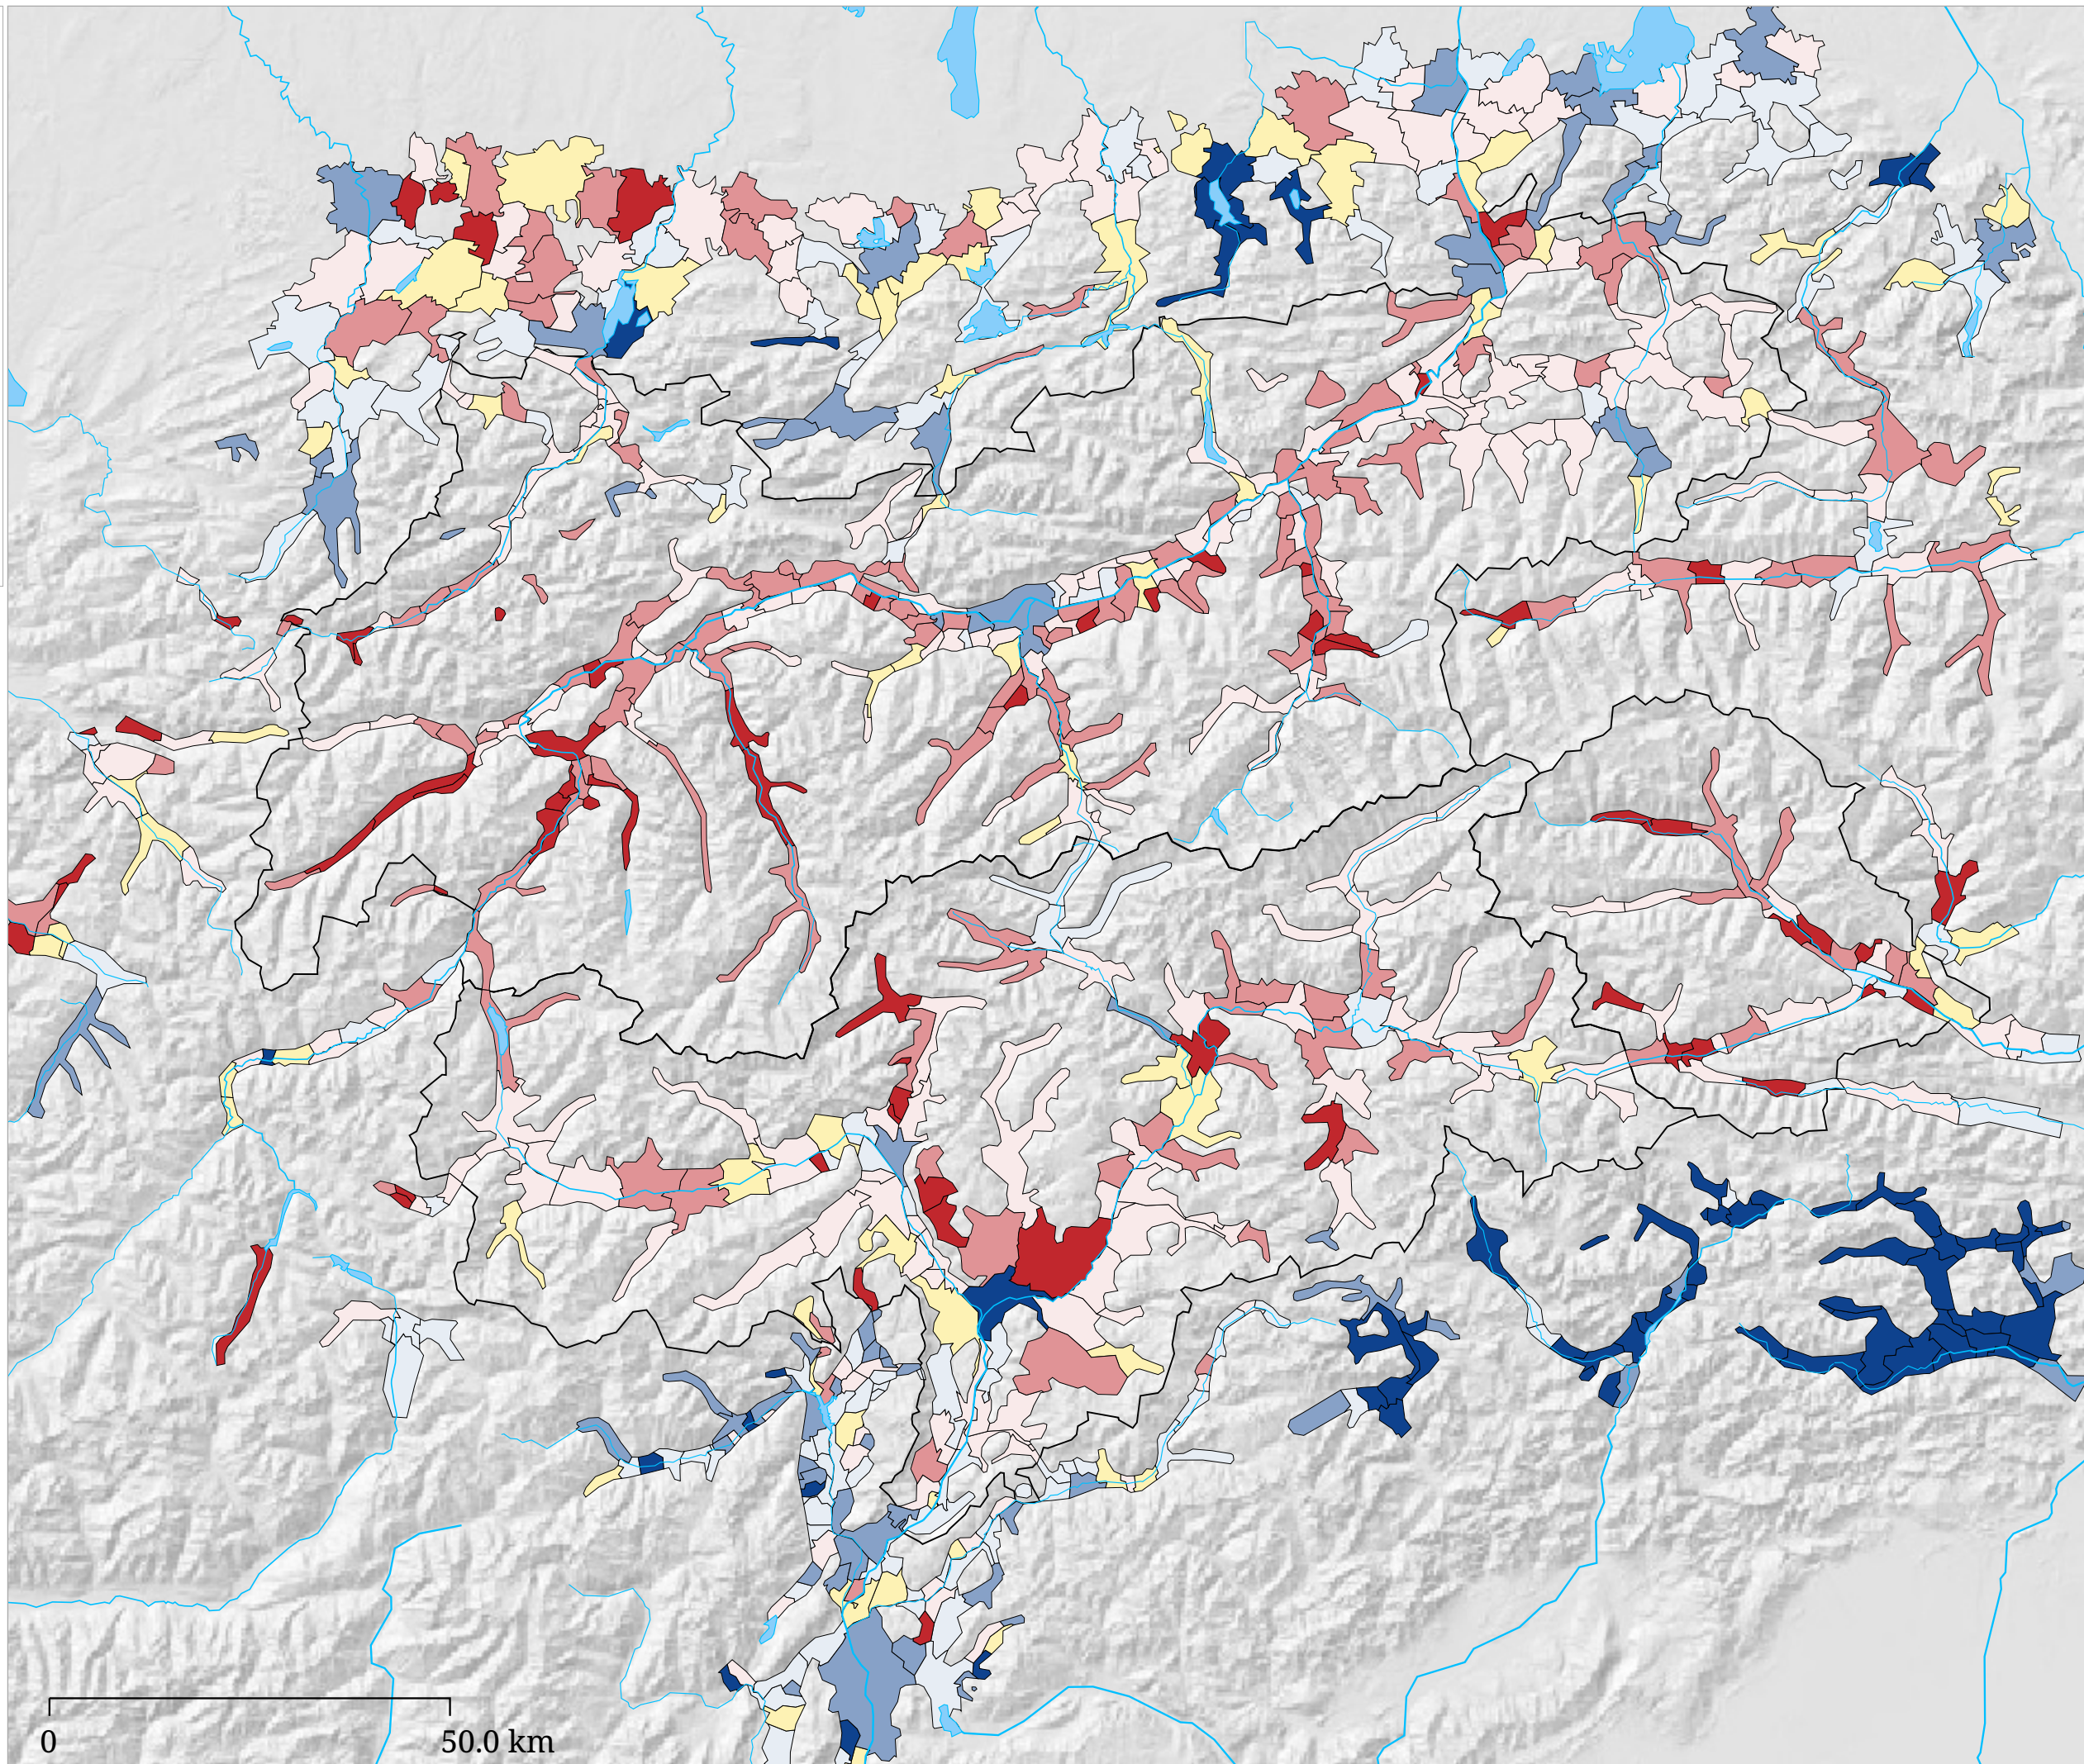

Set di carte »Generazioni« Bambini nella popolazione (2001)

Percentuale dei bambini sulla
popolazione

Tirol (17.87%)

Popolazione sotto i 15 anni. - Stato: 2001

La carta indica la variazione della percentuale della popolazione sotto i 15 anni sulla popolazione totale nei comuni 2001.