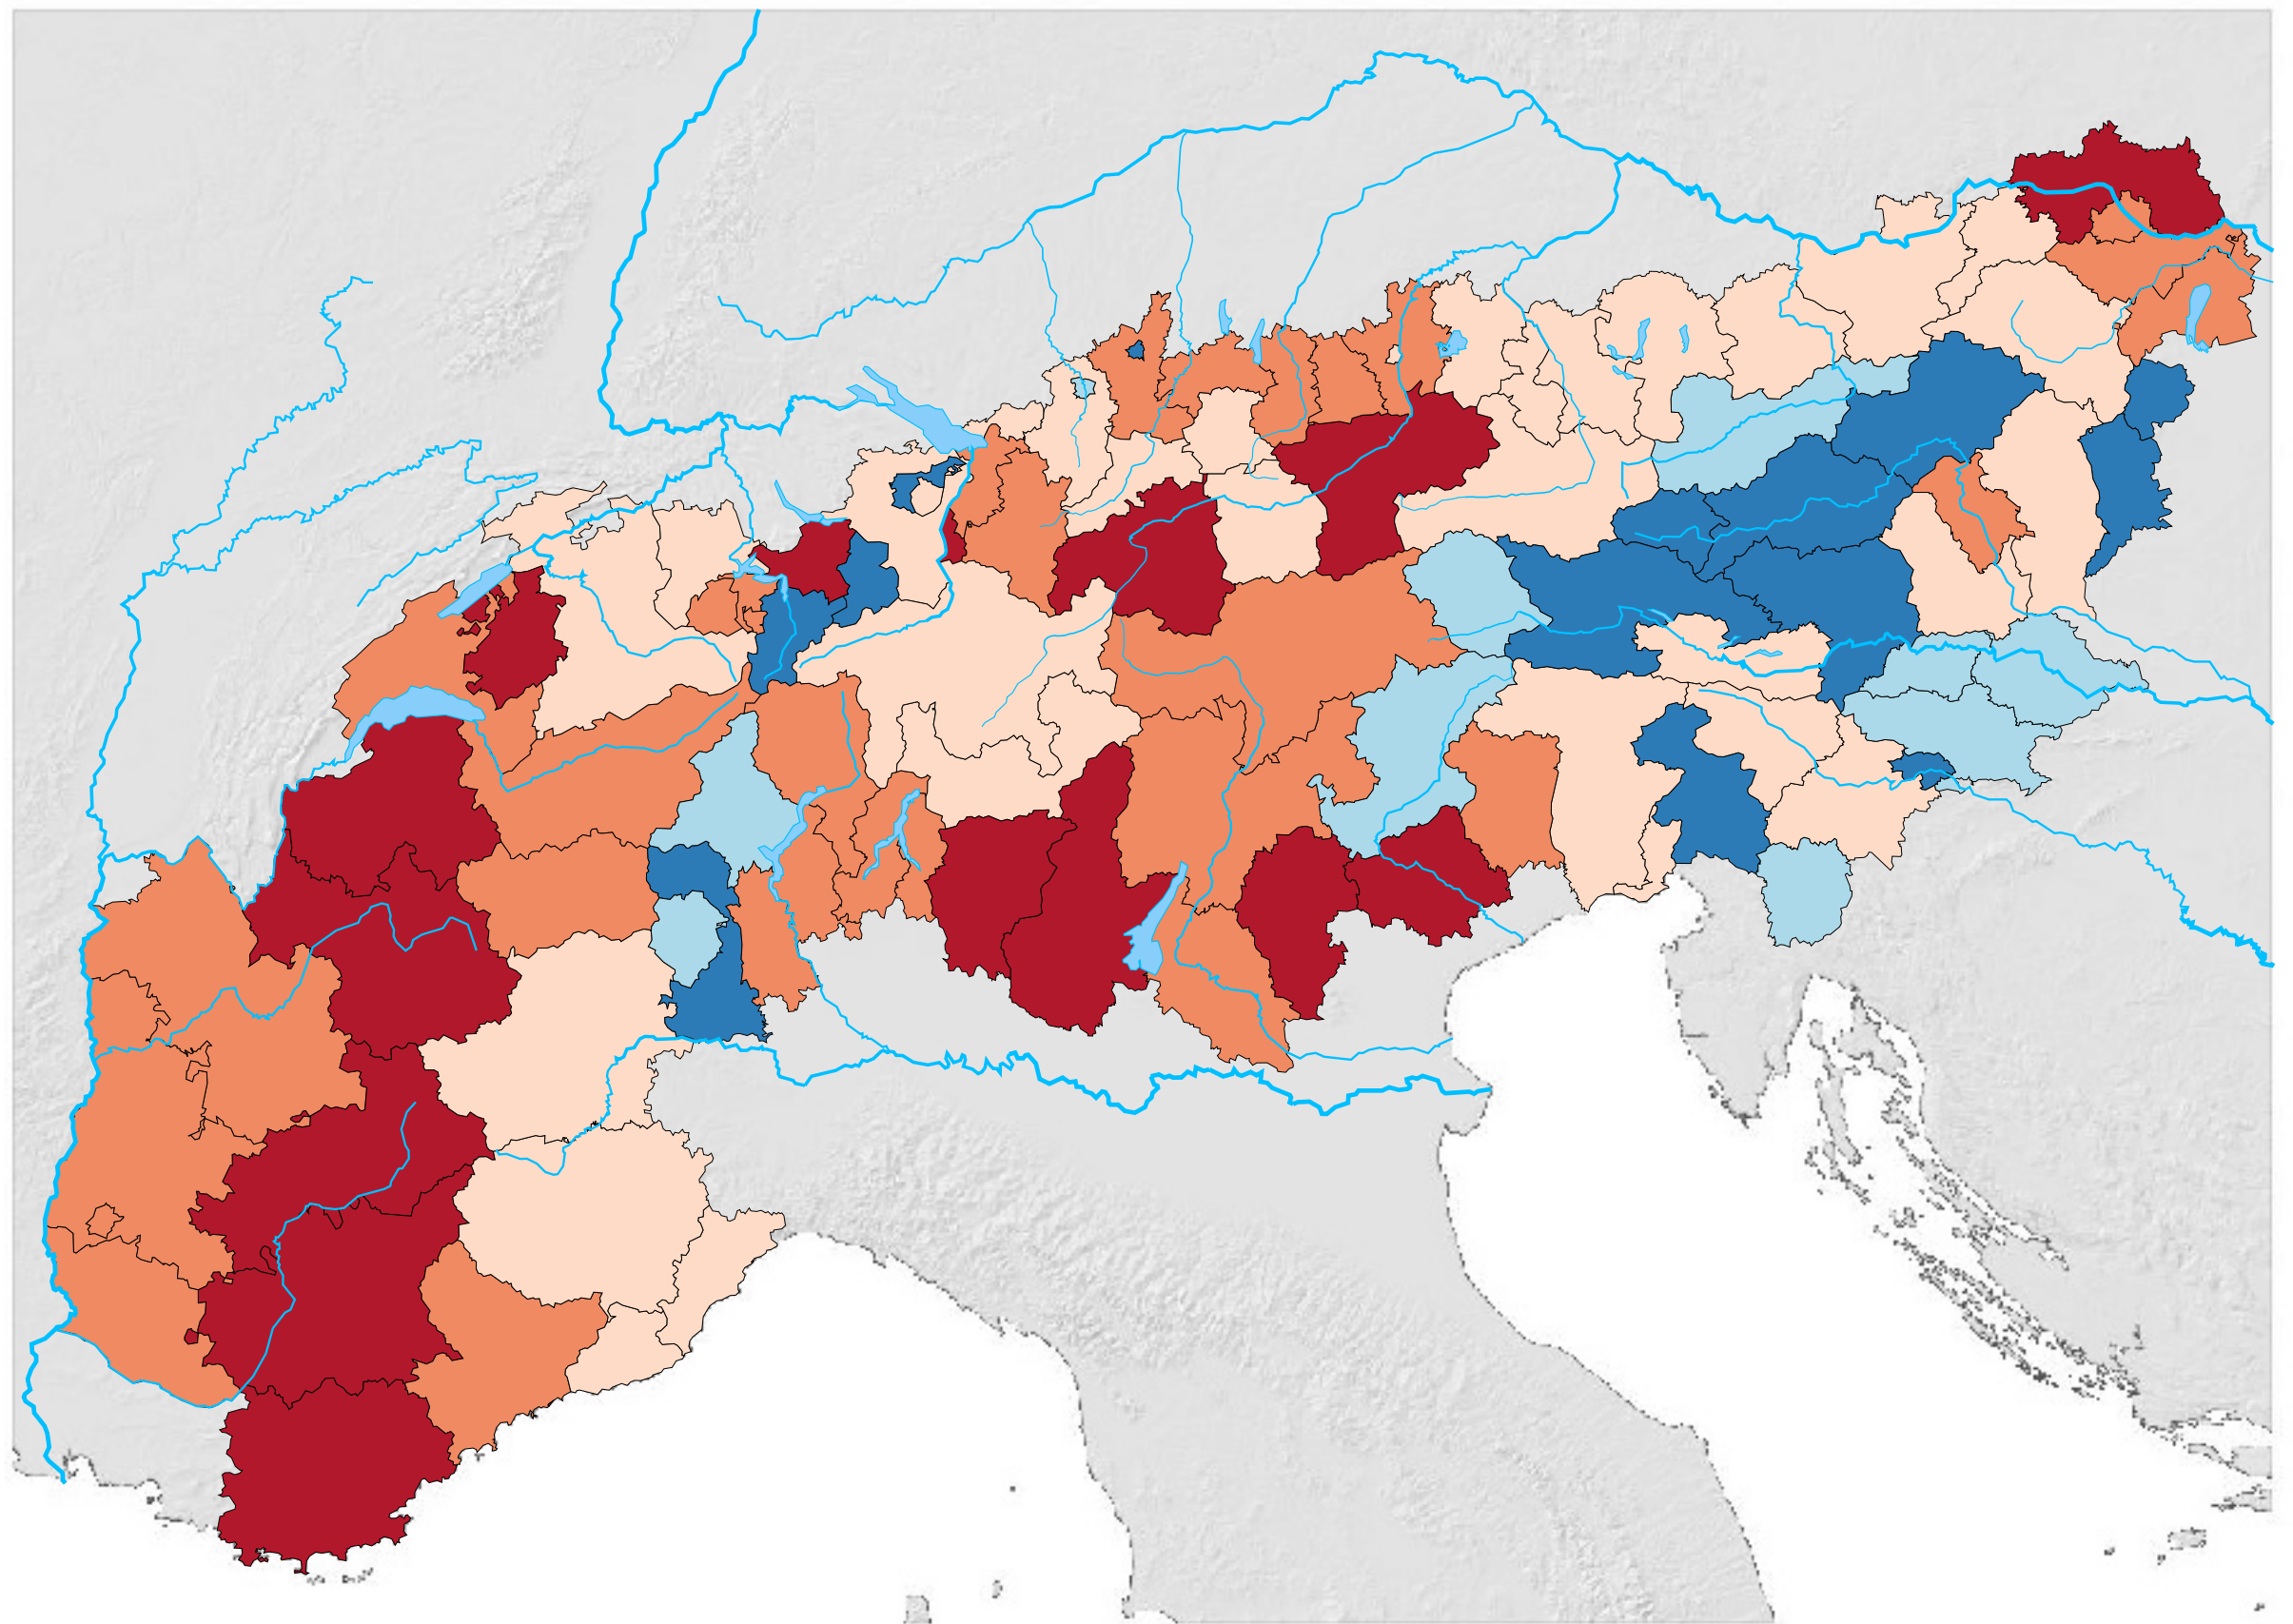

it:Veränderung der
Einwohnerzahl

Melderegisterdaten

0 200.0 km

it:Die Karte zeigt die prozentuelle Veränderung der Wohnbevölkerung in den NUTS-3 Regionen der Alpen von 1995 bis 2005.