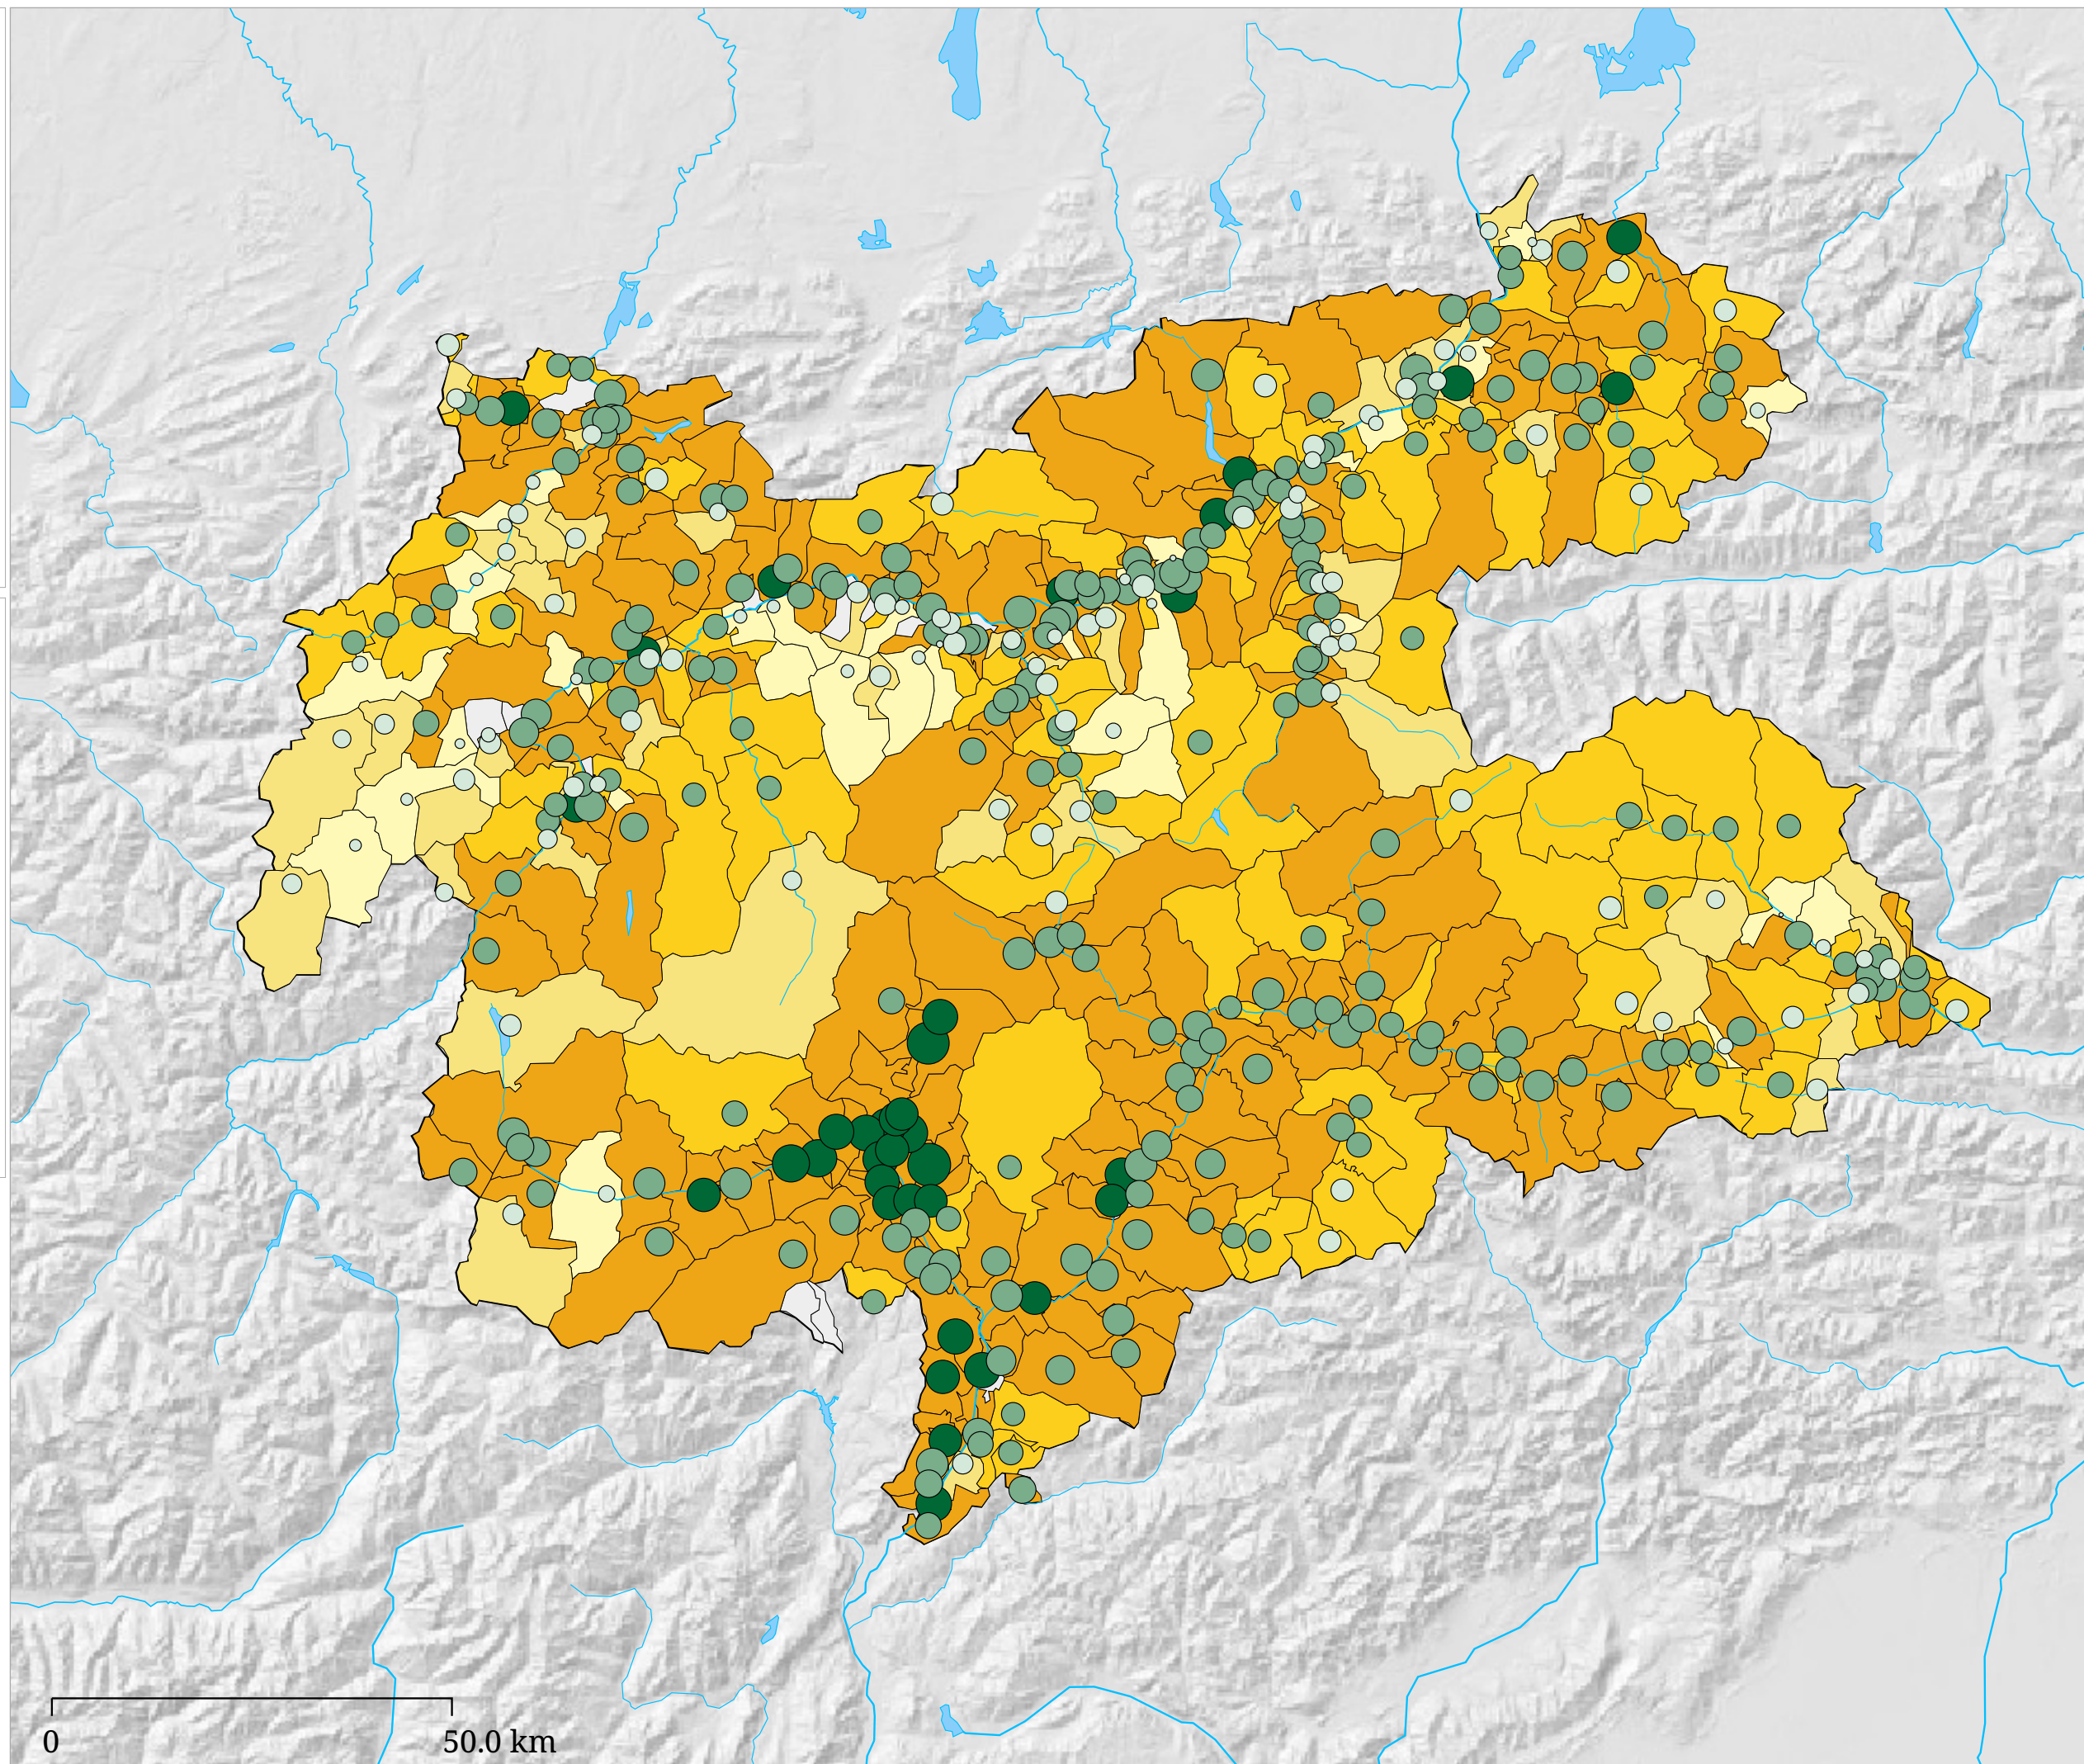

# Set di carte »Indice di utilizzazione« Utilizzazione negli esercizi alberghieri - Estate 2005

Indice di utilizzazione (%)  
negli esercizi alberghieri

Indice di utilizzazione  
(giorni) negli esercizi  
alberghieri

0 50.0 km

La carta indica l'utilizzazione negli esercizi alberghieri espressa in percento (superficie) e in giorni (cerchio).