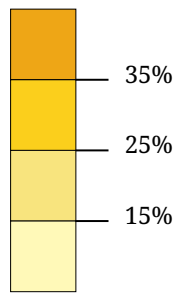

# Set di carte »Indice di utilizzazione« Utilizzazione negli esercizi alberghieri - Estate 2005

Indice di utilizzazione (%)  
negli esercizi alberghieri

Indice di utilizzazione  
(giorni) negli esercizi  
alberghieri

0 50.0 km

La carta indica l'utilizzazione negli esercizi alberghieri espressa in percento (superficie) e in giorni (cerchio).