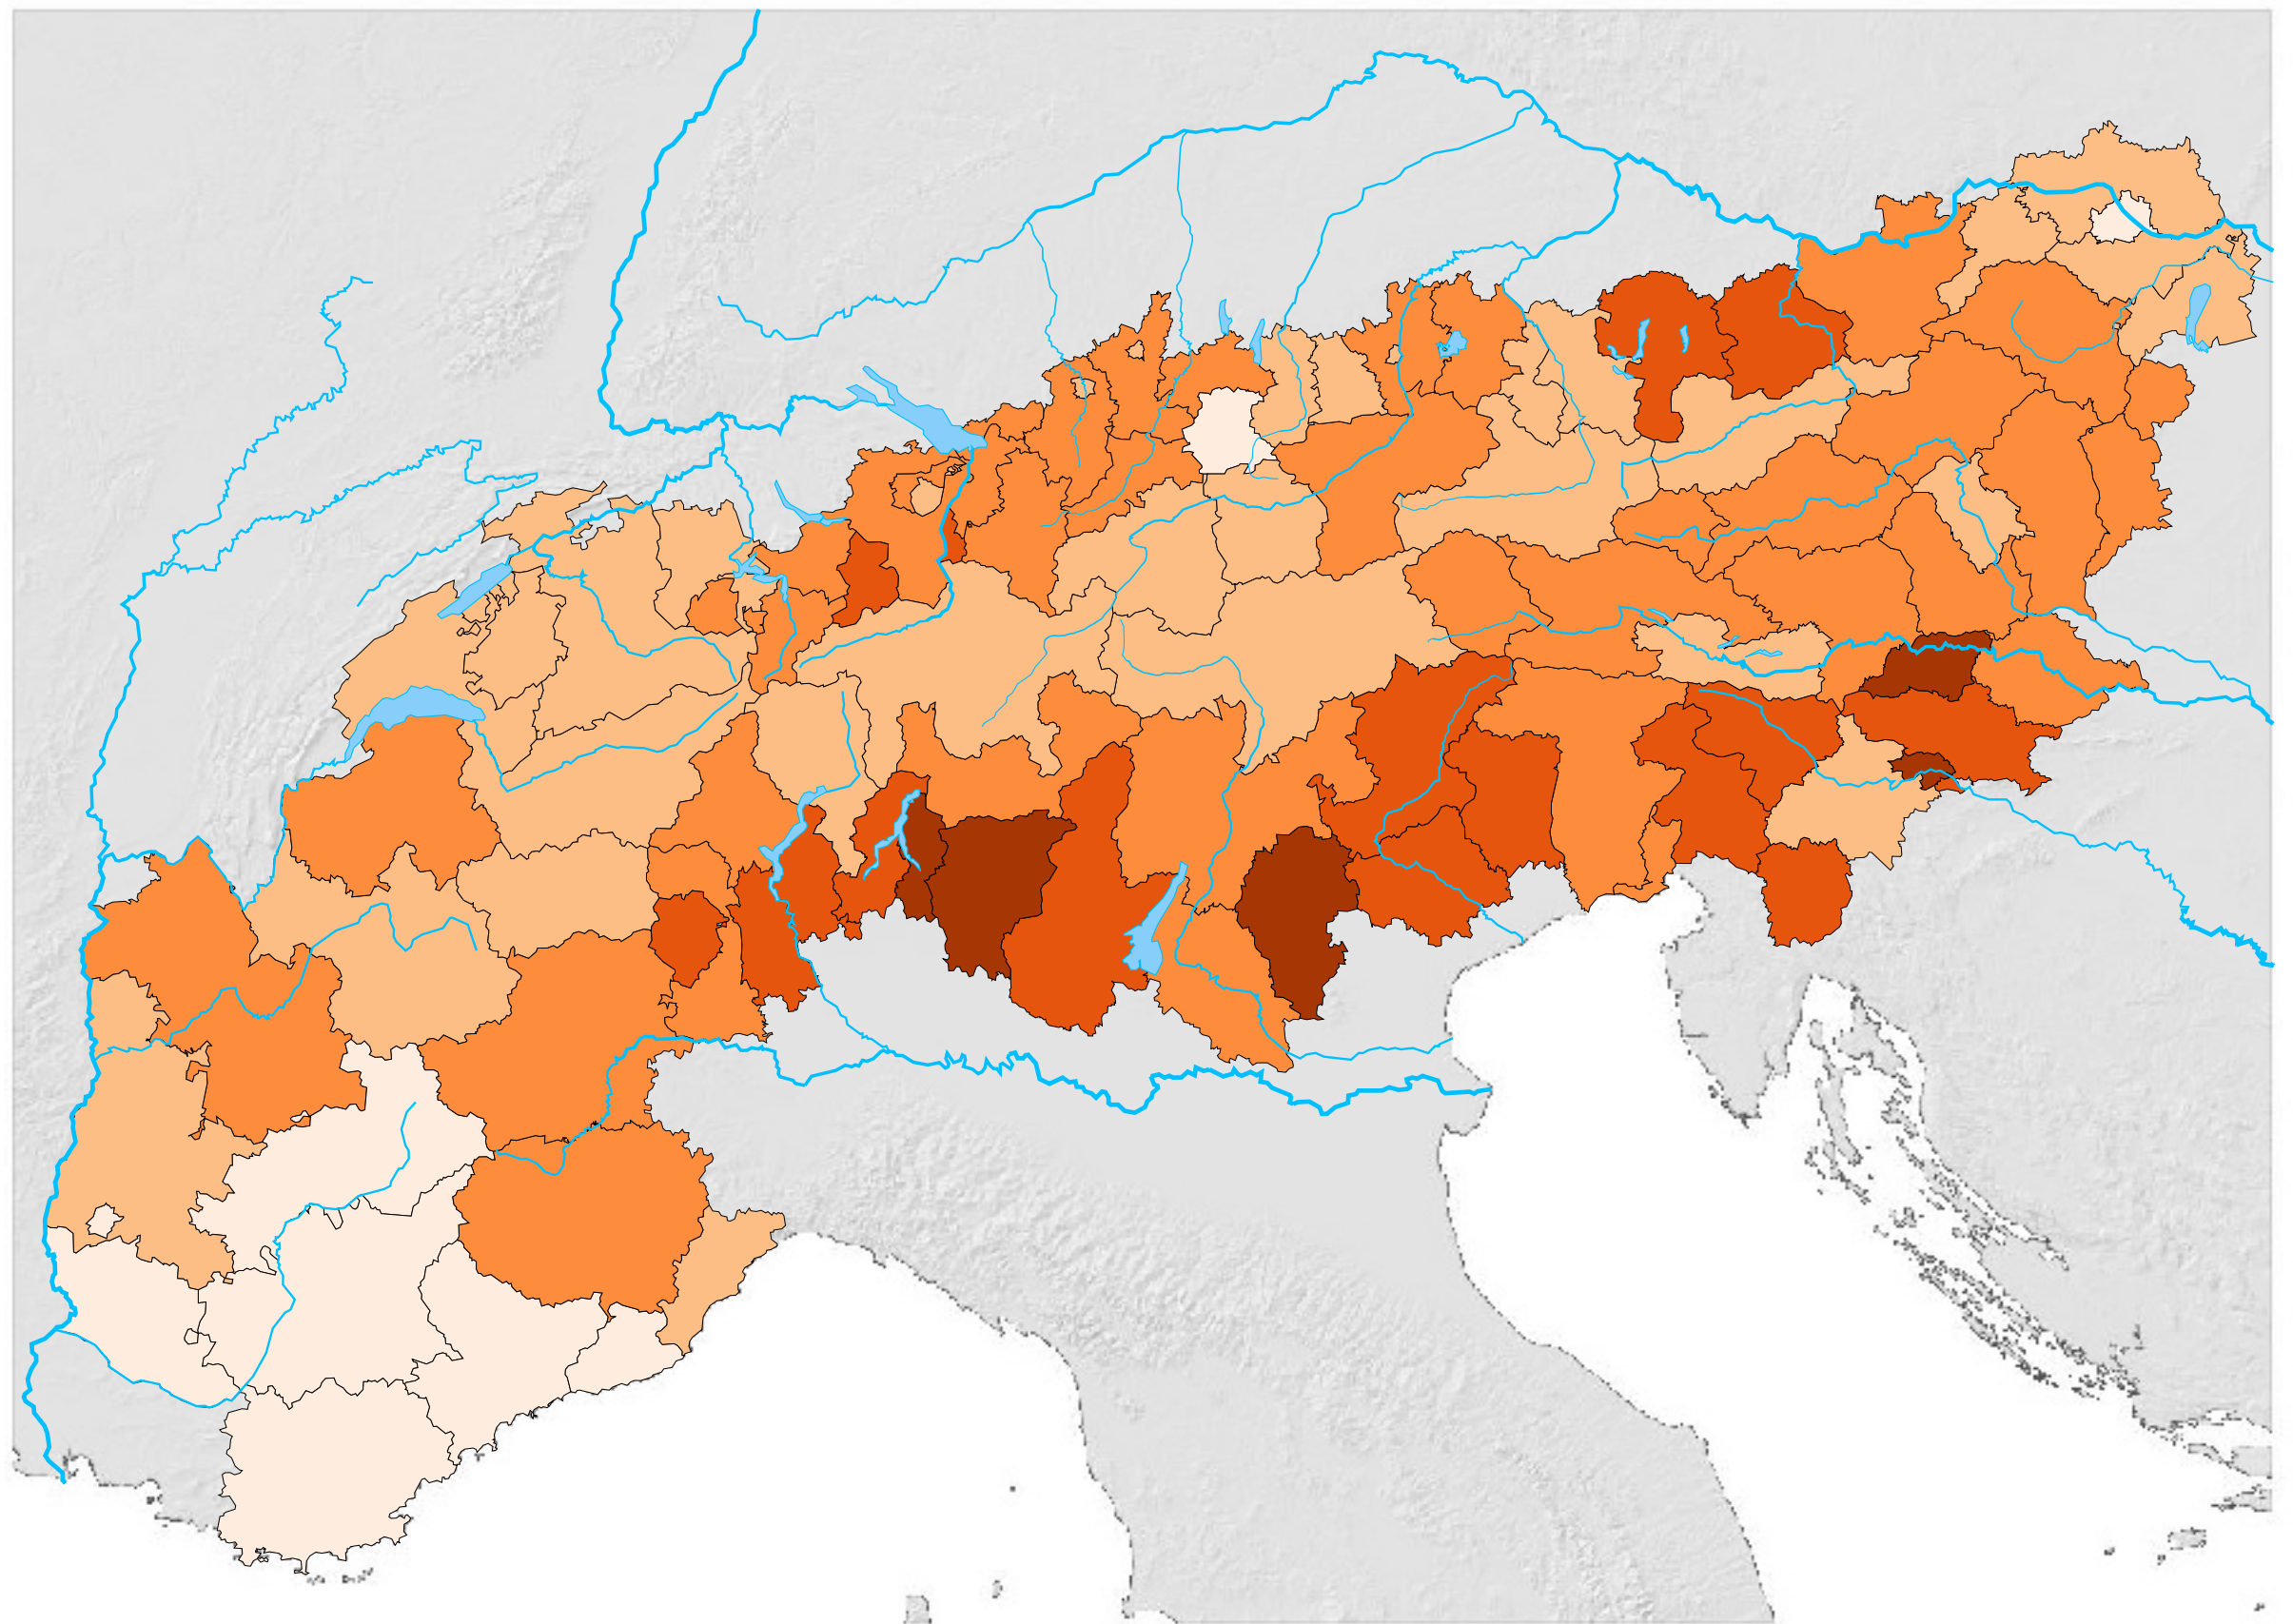

it:Anteil von Industrie und Gewerbe an allen Arbeitsplätzen

Stand: Volkszählung 2001.

0 200.0 km

it:Die Karte zeigt den Anteil von Industrie und Gewerbe an allen Arbeitsplätzen in den NUTS-3 Regionen der Alpen.