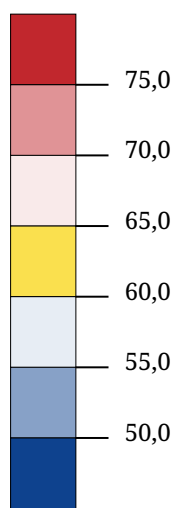

Set di carte »Dati demografici«
Fluttuazione demografica naturale (2003 - 2005)

Tasso di fluttuazione 03-05
Nascite e morti per 1.000
abitanti

Periodo: 01.01.2003-31.12.2005. Base: Popolazione
residente 01.01.2003.

La carta mostra il tasso di variazione della popolazione sulla base delle nascite e delle morti per 1.000 abitanti dal 2003 al 2005.