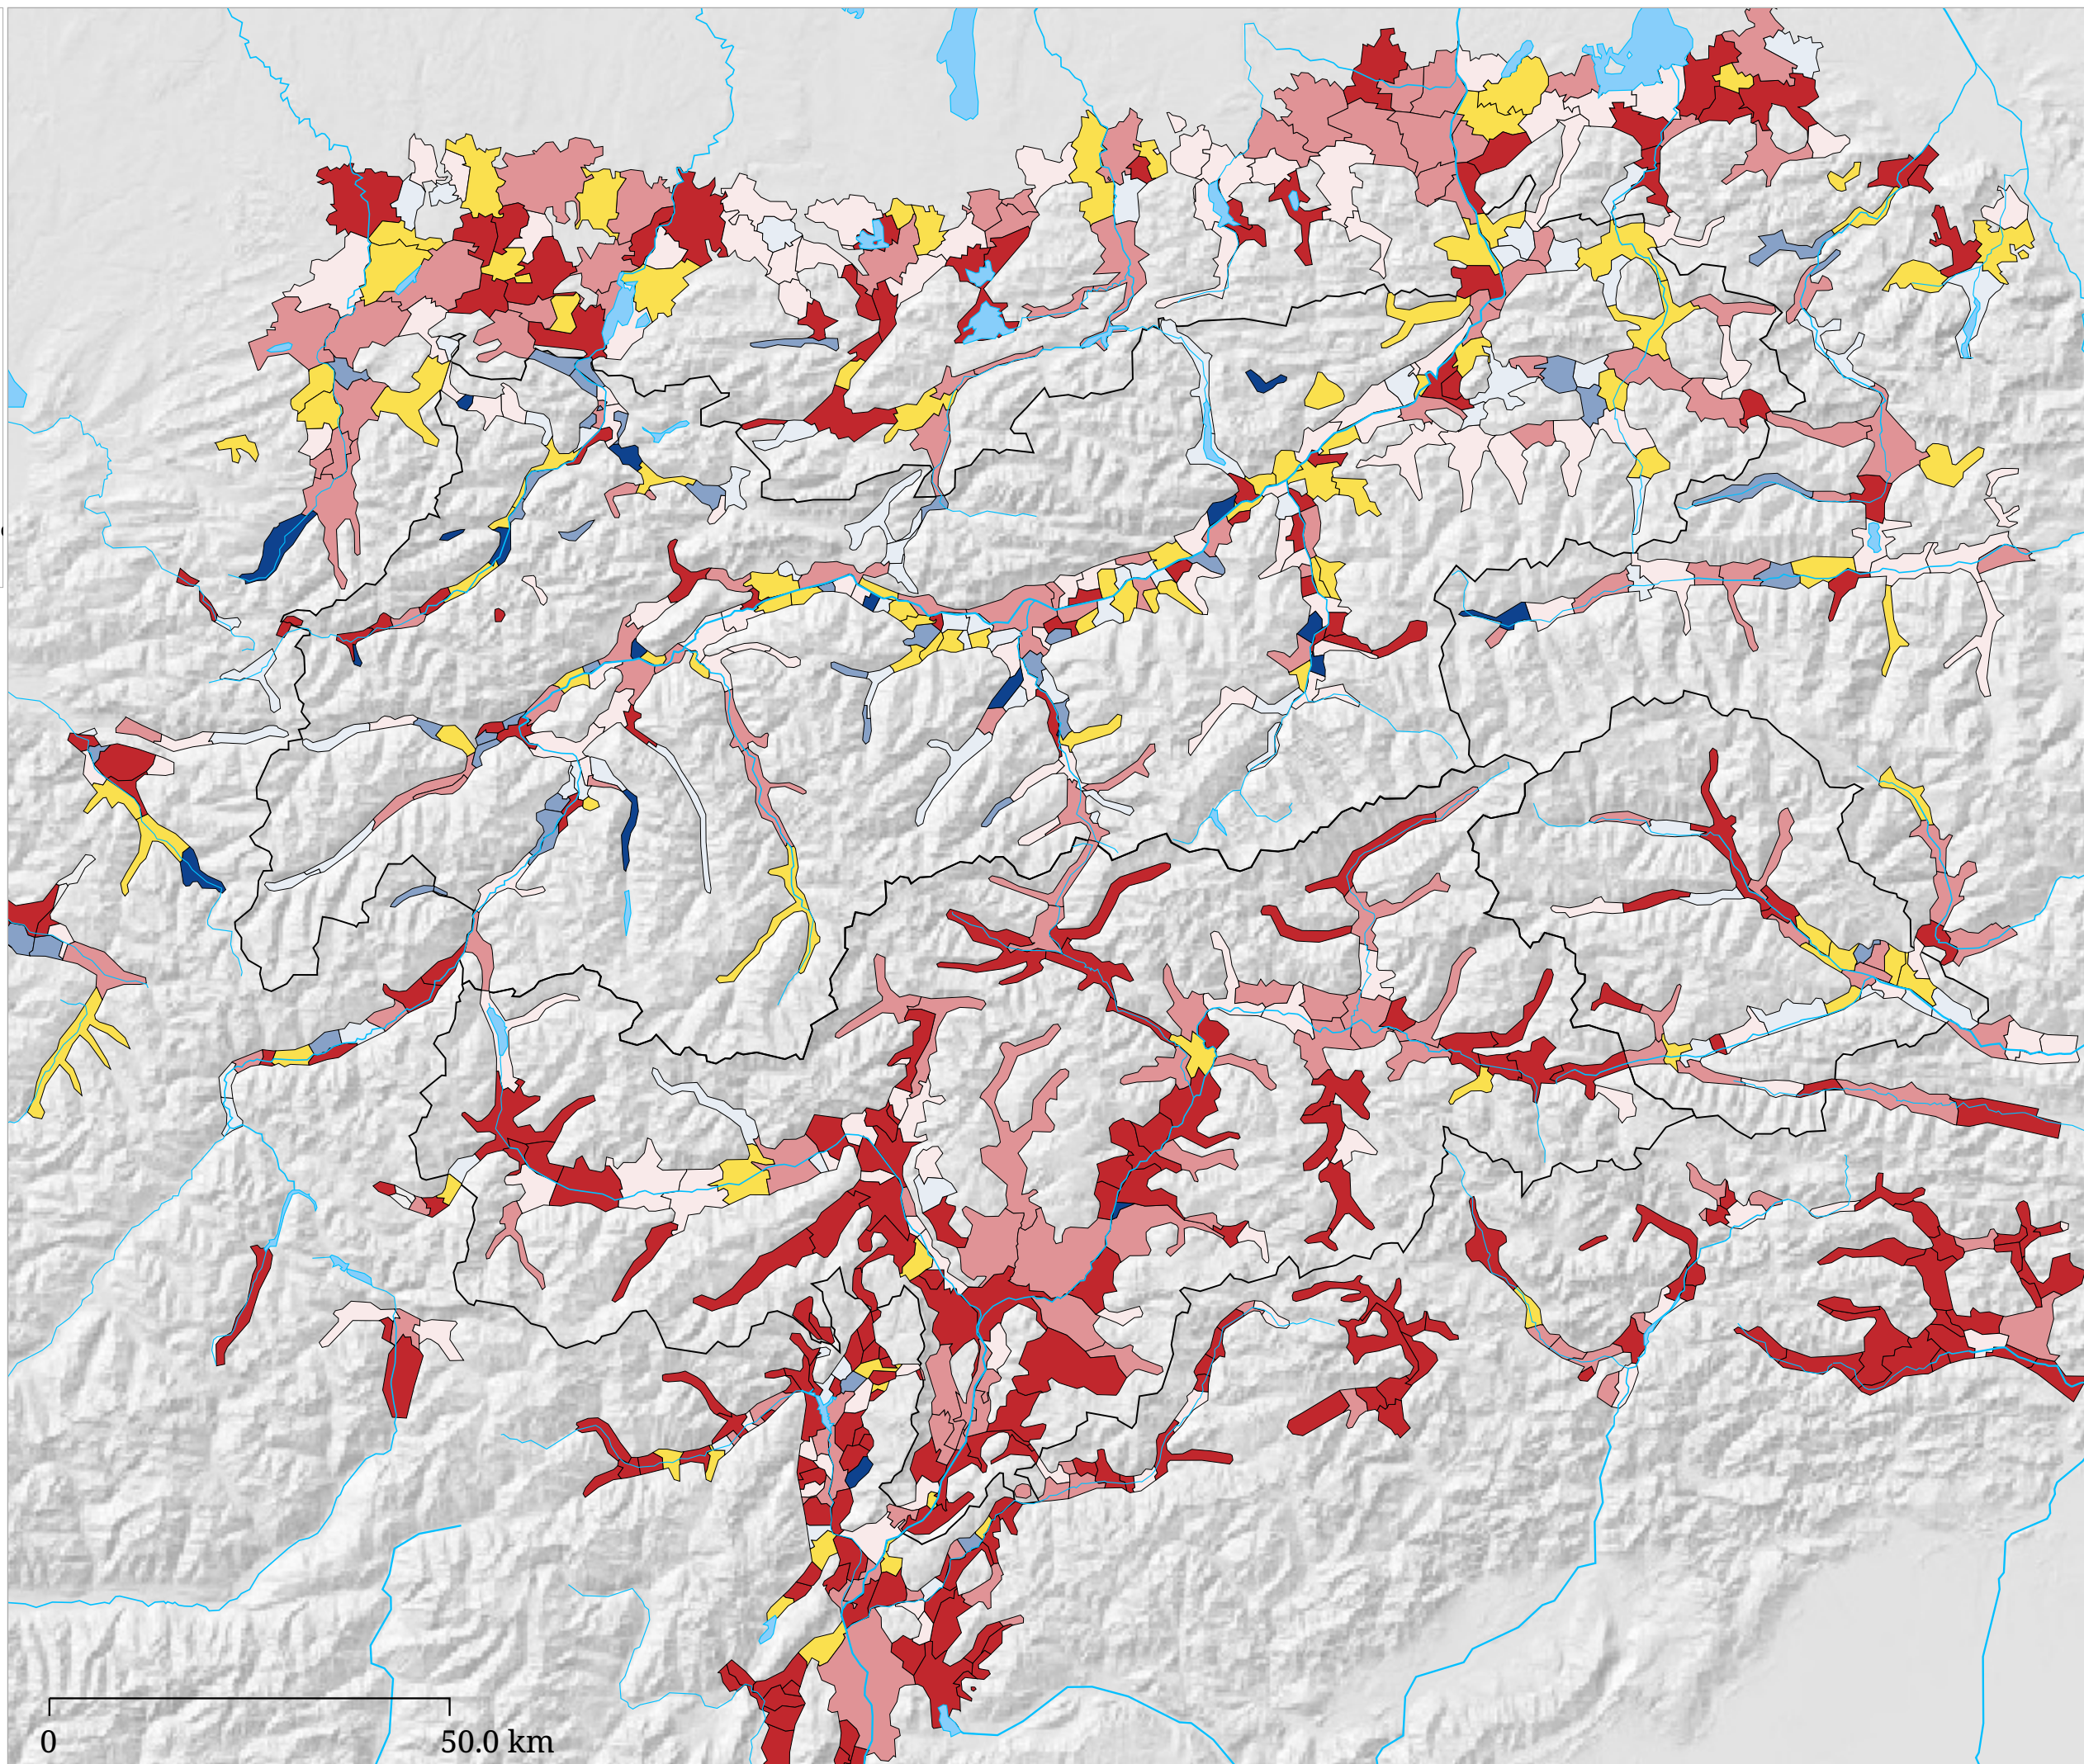

Set di carte »Dati demografici«
Fluttuazione demografica naturale (2003 - 2005)

Tasso di fluttuazione 03-05
Nascite e morti per 1.000
abitanti

Periodo: 01.01.2003-31.12.2005. Base: Popolazione
residente 01.01.2003.

La carta mostra il tasso di variazione della popolazione sulla base delle nascite e delle morti per 1.000 abitanti dal 2003 al 2005.