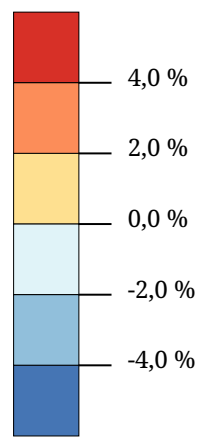

Saldo migratorio 2002-2005
(Iscritti - Cancellati)

Periodo: 01.01.2002-31.12.2005. Base: Popolazione residente 01.01.2002.

La carta illustra la variazione demografica nei comuni in base alle immigrazioni e emigrazioni tra il 2002 e il 2005.