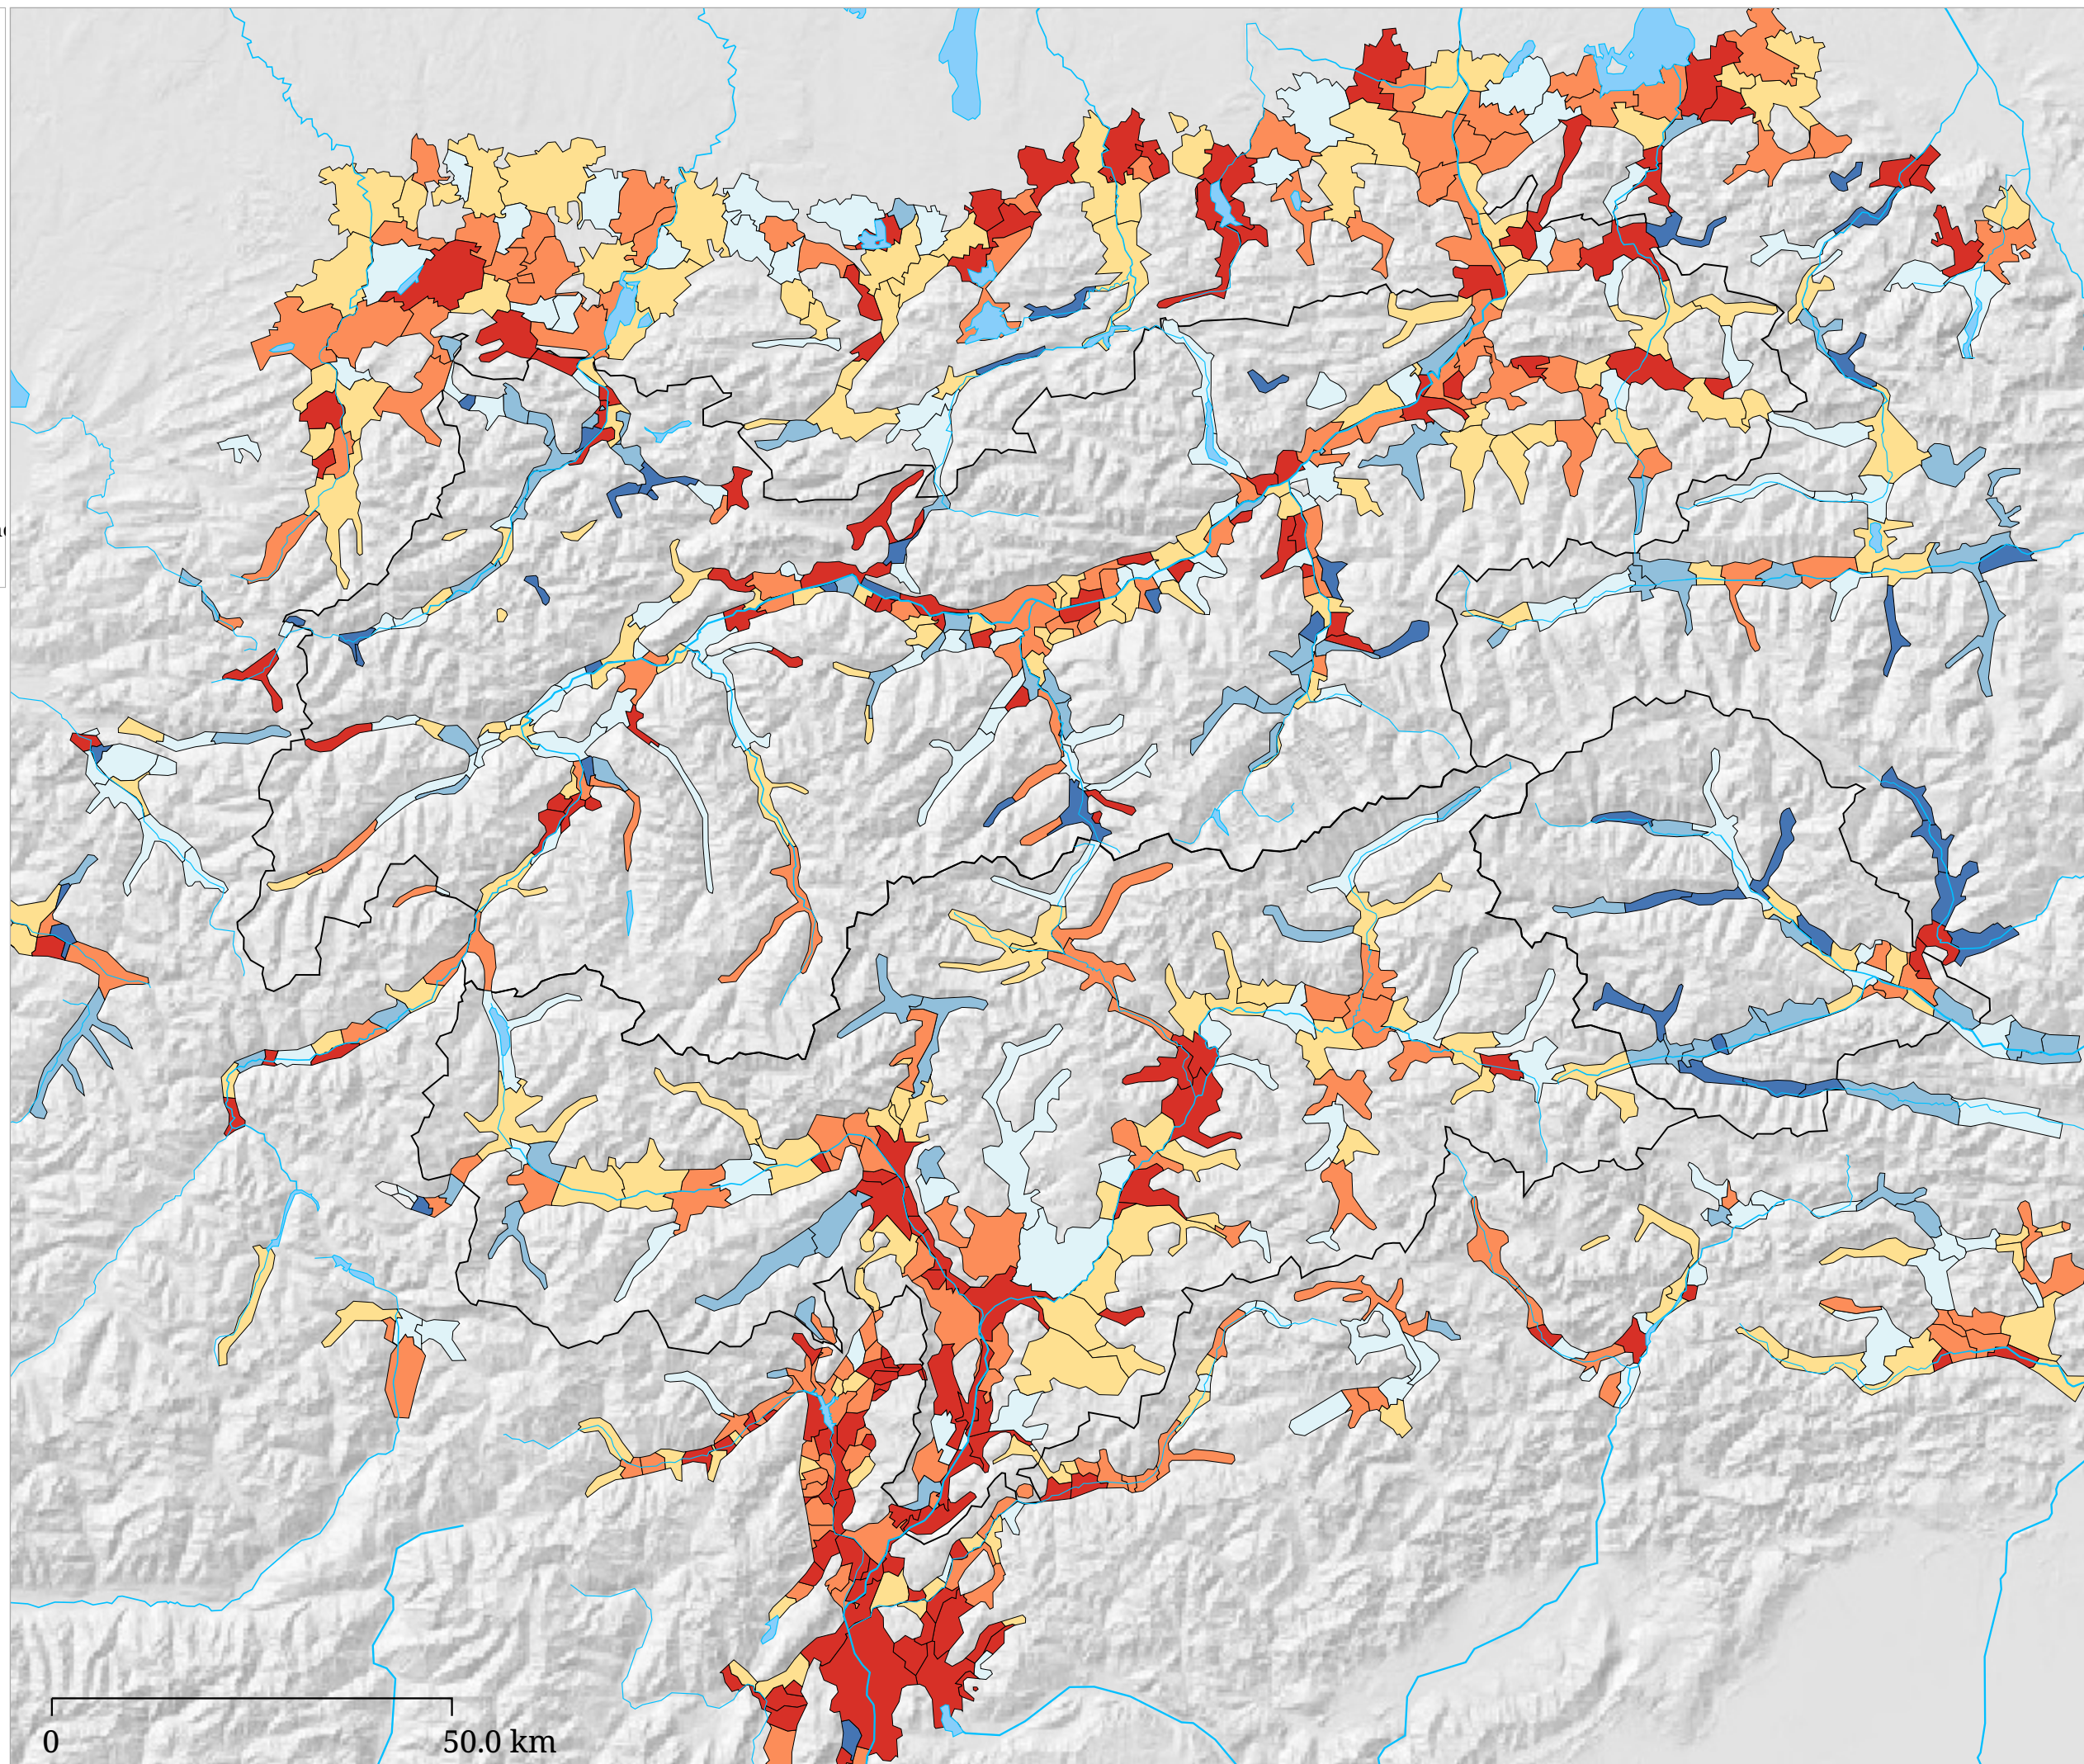

Saldo migratorio 2002-2005
(Iscritti - Cancellati)

Periodo: 01.01.2002-31.12.2005. Base: Popolazione residente 01.01.2002.

La carta illustra la variazione demografica nei comuni in base alle immigrazioni e emigrazioni tra il 2002 e il 2005.