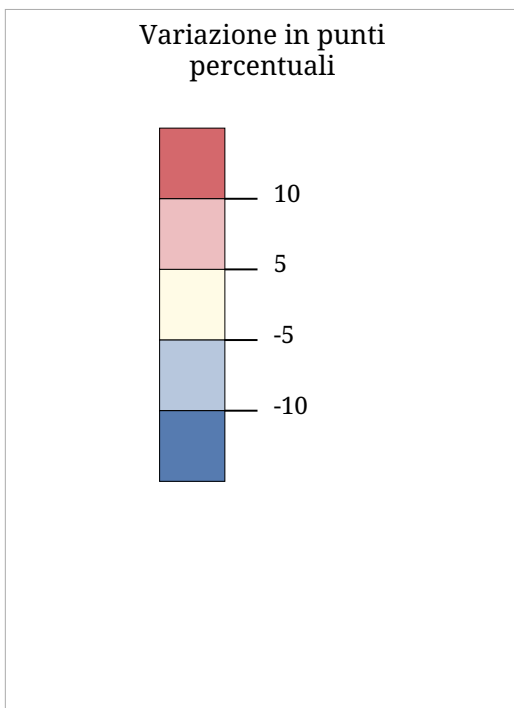

# Set di carte »Nazione di provenienza - Stagione invernale« Sviluppo della percentuale degli ospiti italiani - Anno turistico 1980-2005

La carta indica lo sviluppo della percentuale delle presenze italiane dal anno turistico 1980 al anno turistico 2005.