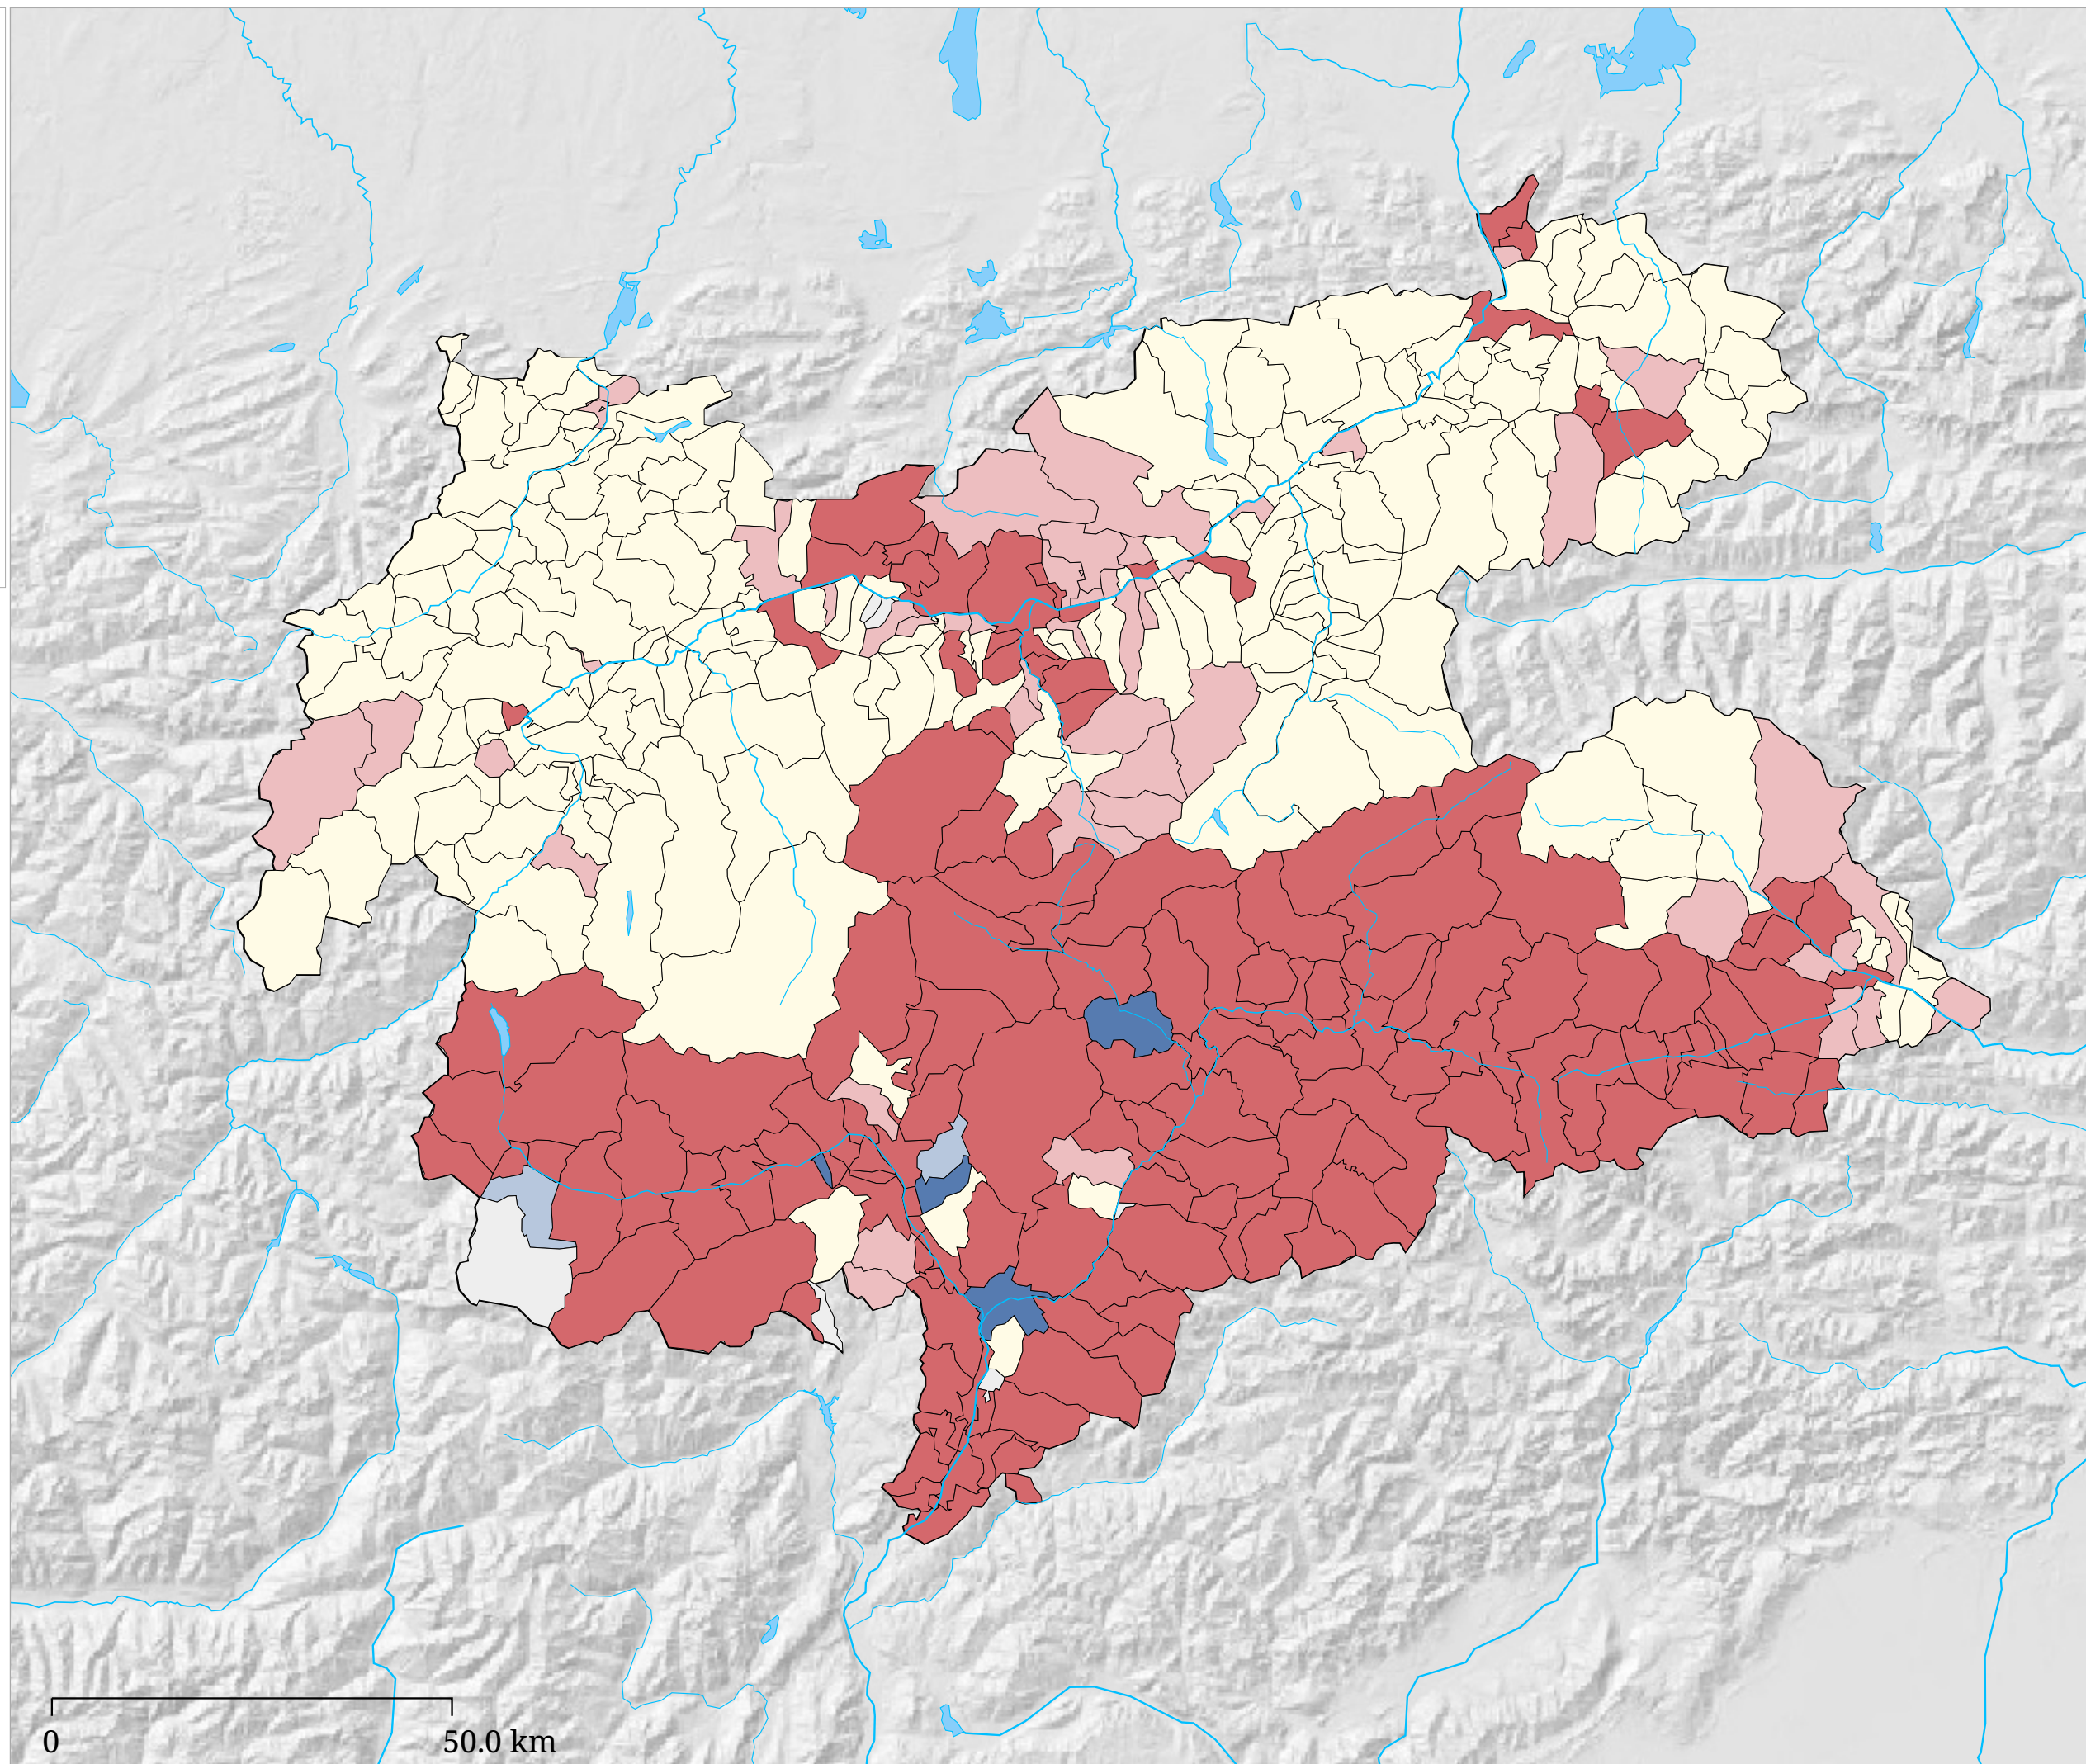

# Set di carte »Nazione di provenienza - Stagione invernale« Sviluppo della percentuale degli ospiti italiani - Anno turistico 1980-2005

La carta indica lo sviluppo della percentuale delle presenze italiane dal anno turistico 1980 al anno turistico 2005.