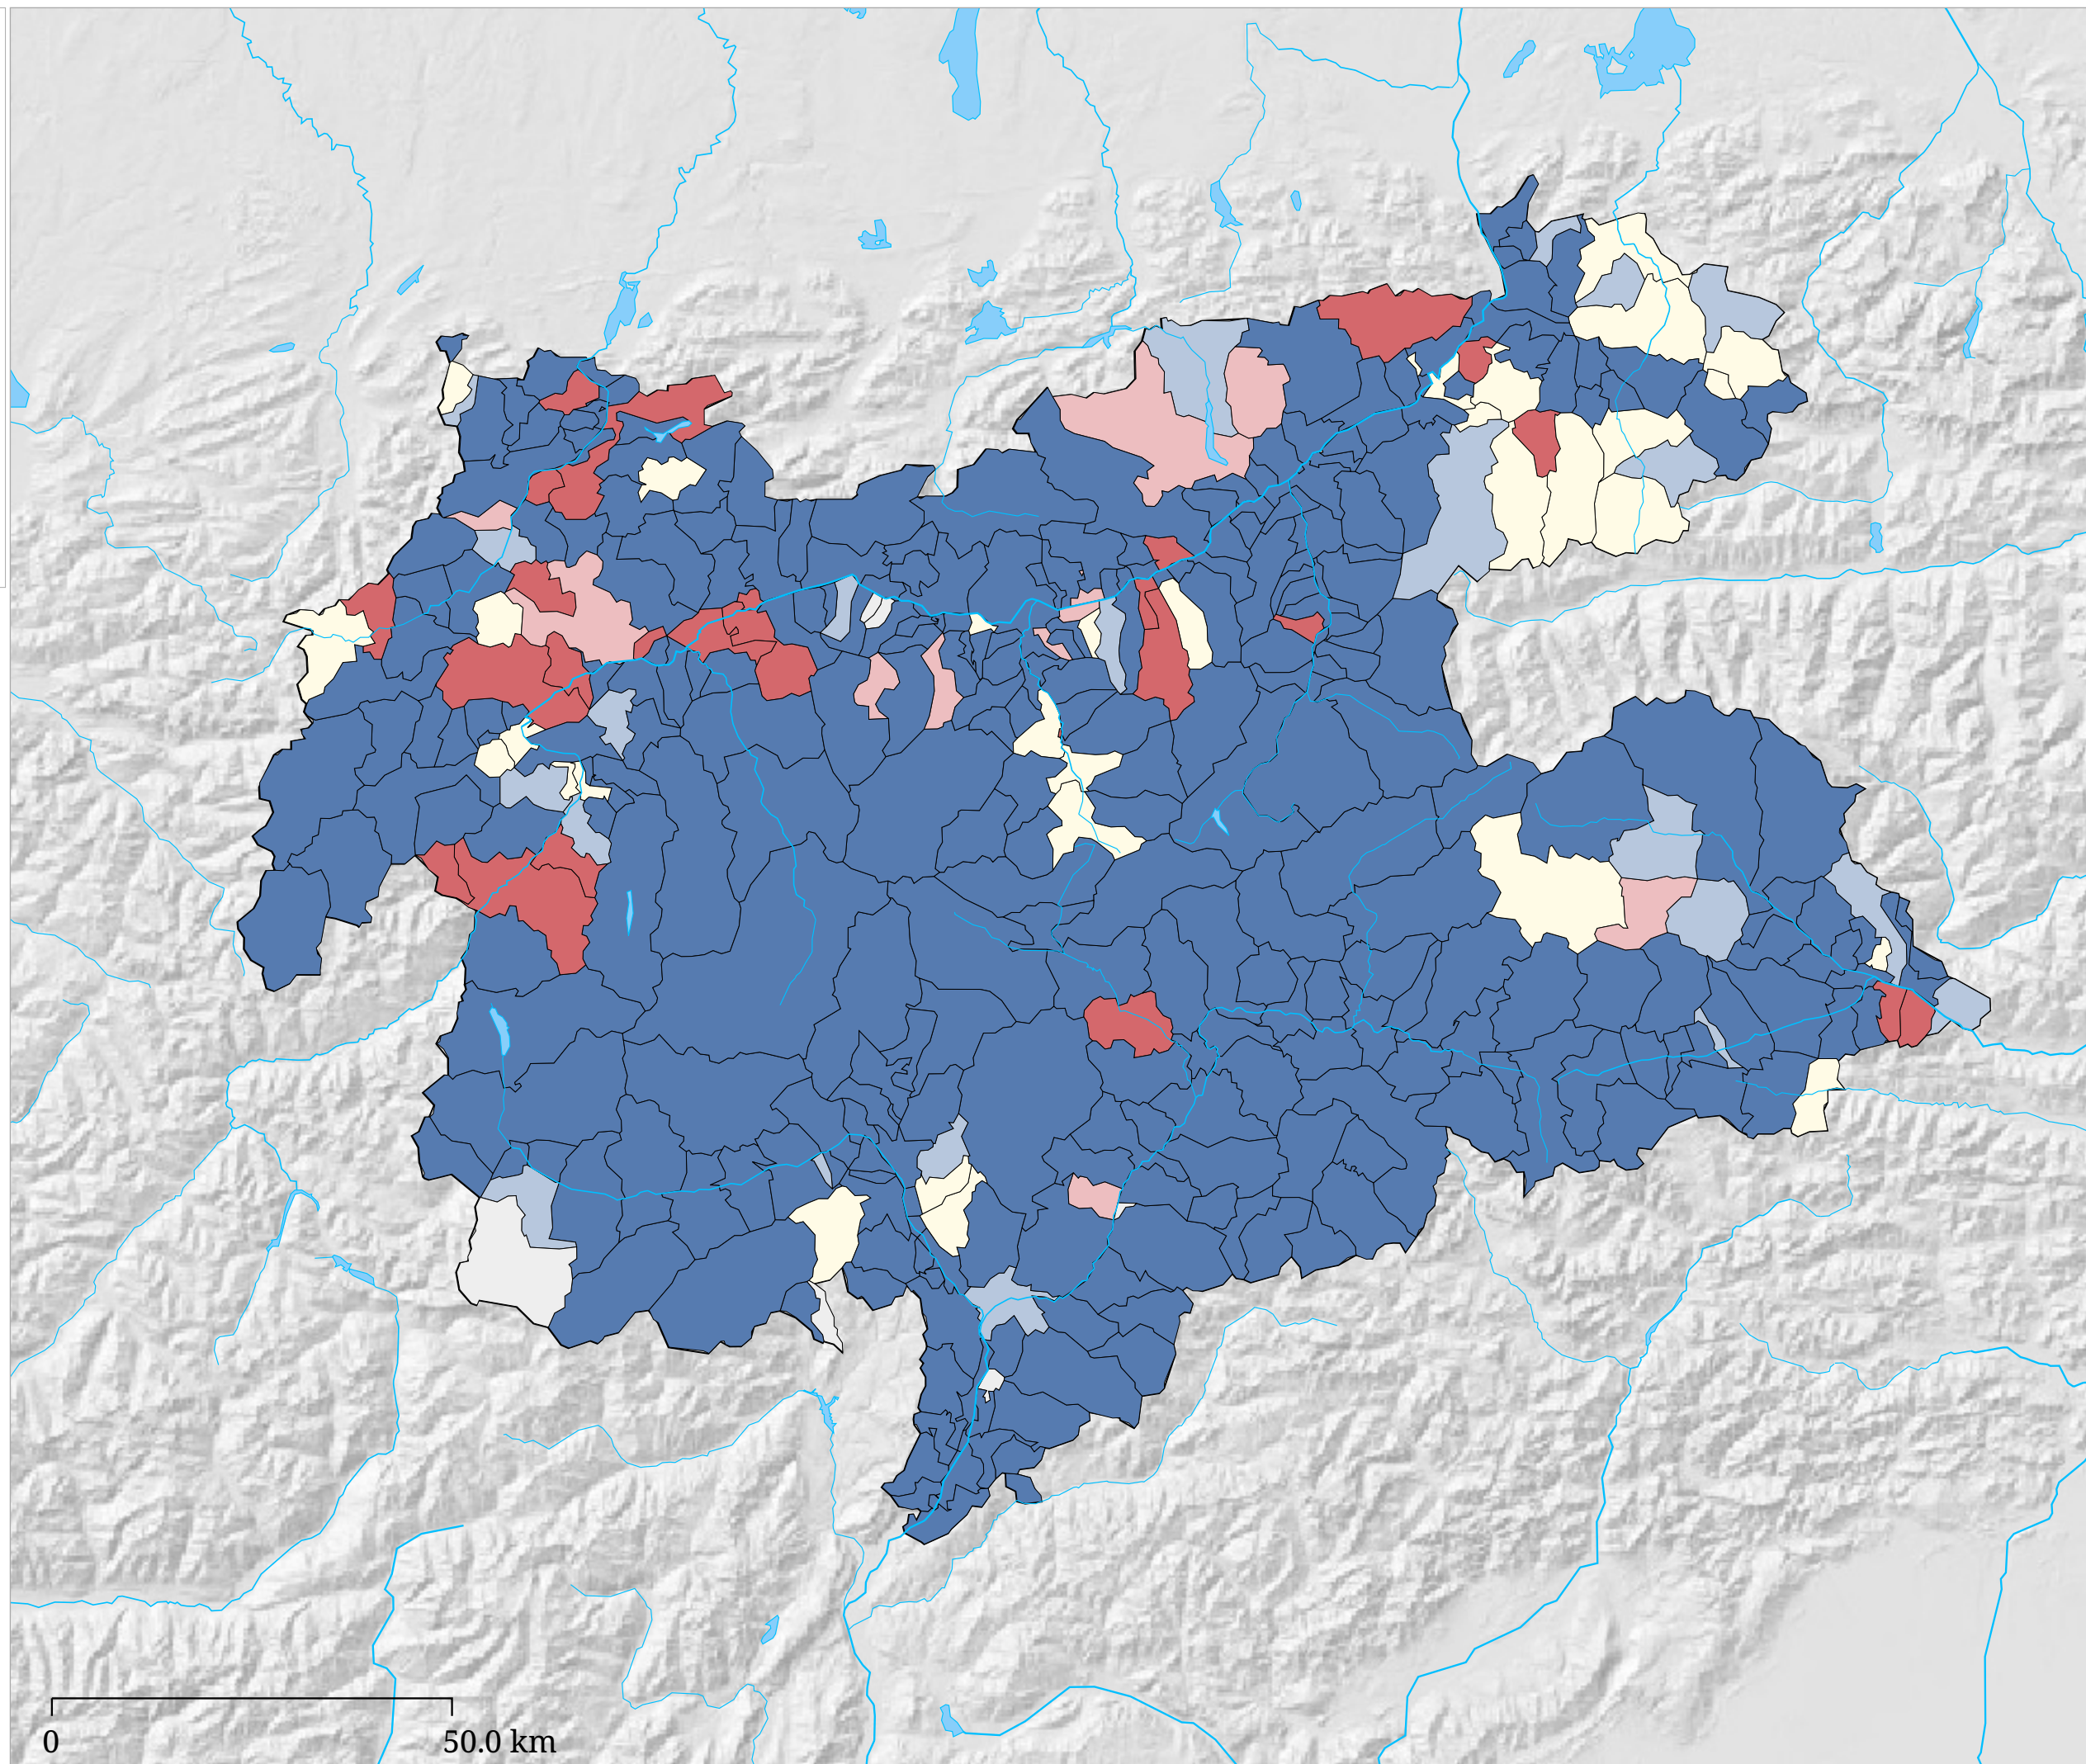

Set di carte »Nazione di provenienza - Stagione invernale« Sviluppo della percentuale degli ospiti tedeschi - Anno turistico 1980-2005

La carta indica lo sviluppo della percentuale delle presenze tedesche dal anno turistico 1980 al anno turistico 2005.