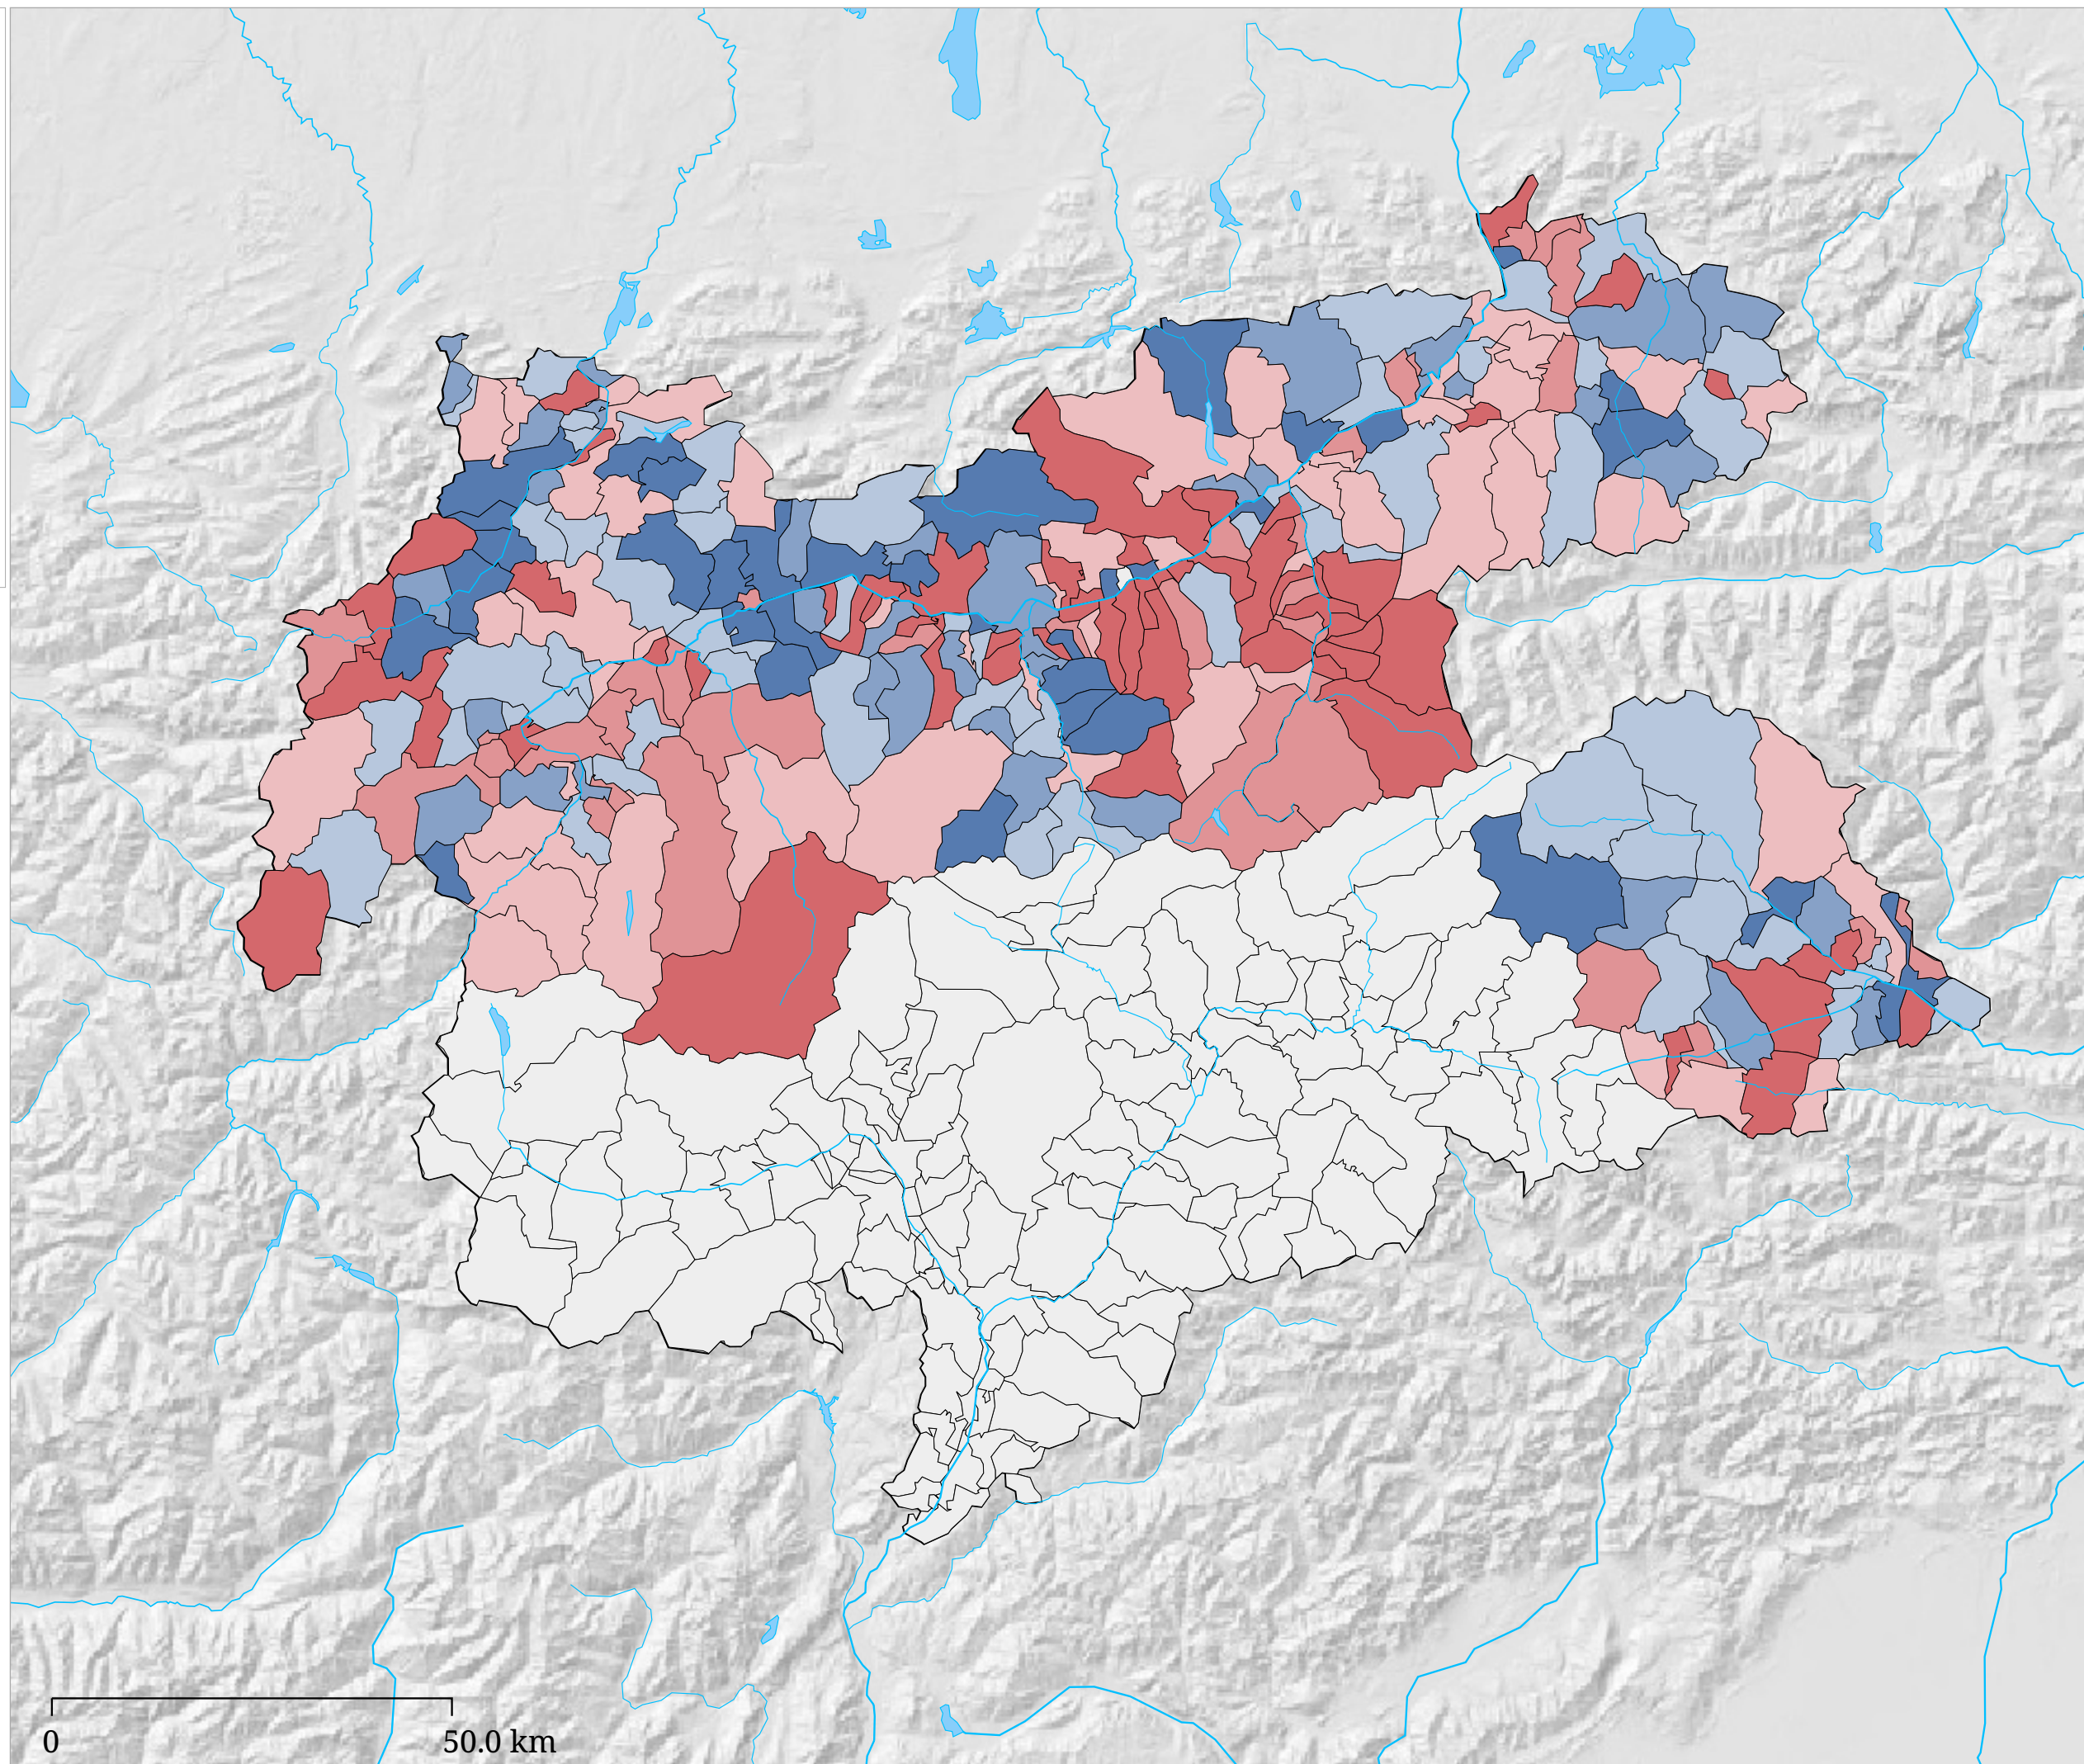

Tendenza delle presenze negli esercizi privati - Anno turistico 2001-2005

Variazione media annuale delle presenze

La carta indica la media del cambiamento annuale delle presenze negli esercizi privati dal anno turistico 2001 al anno turistico 2005.