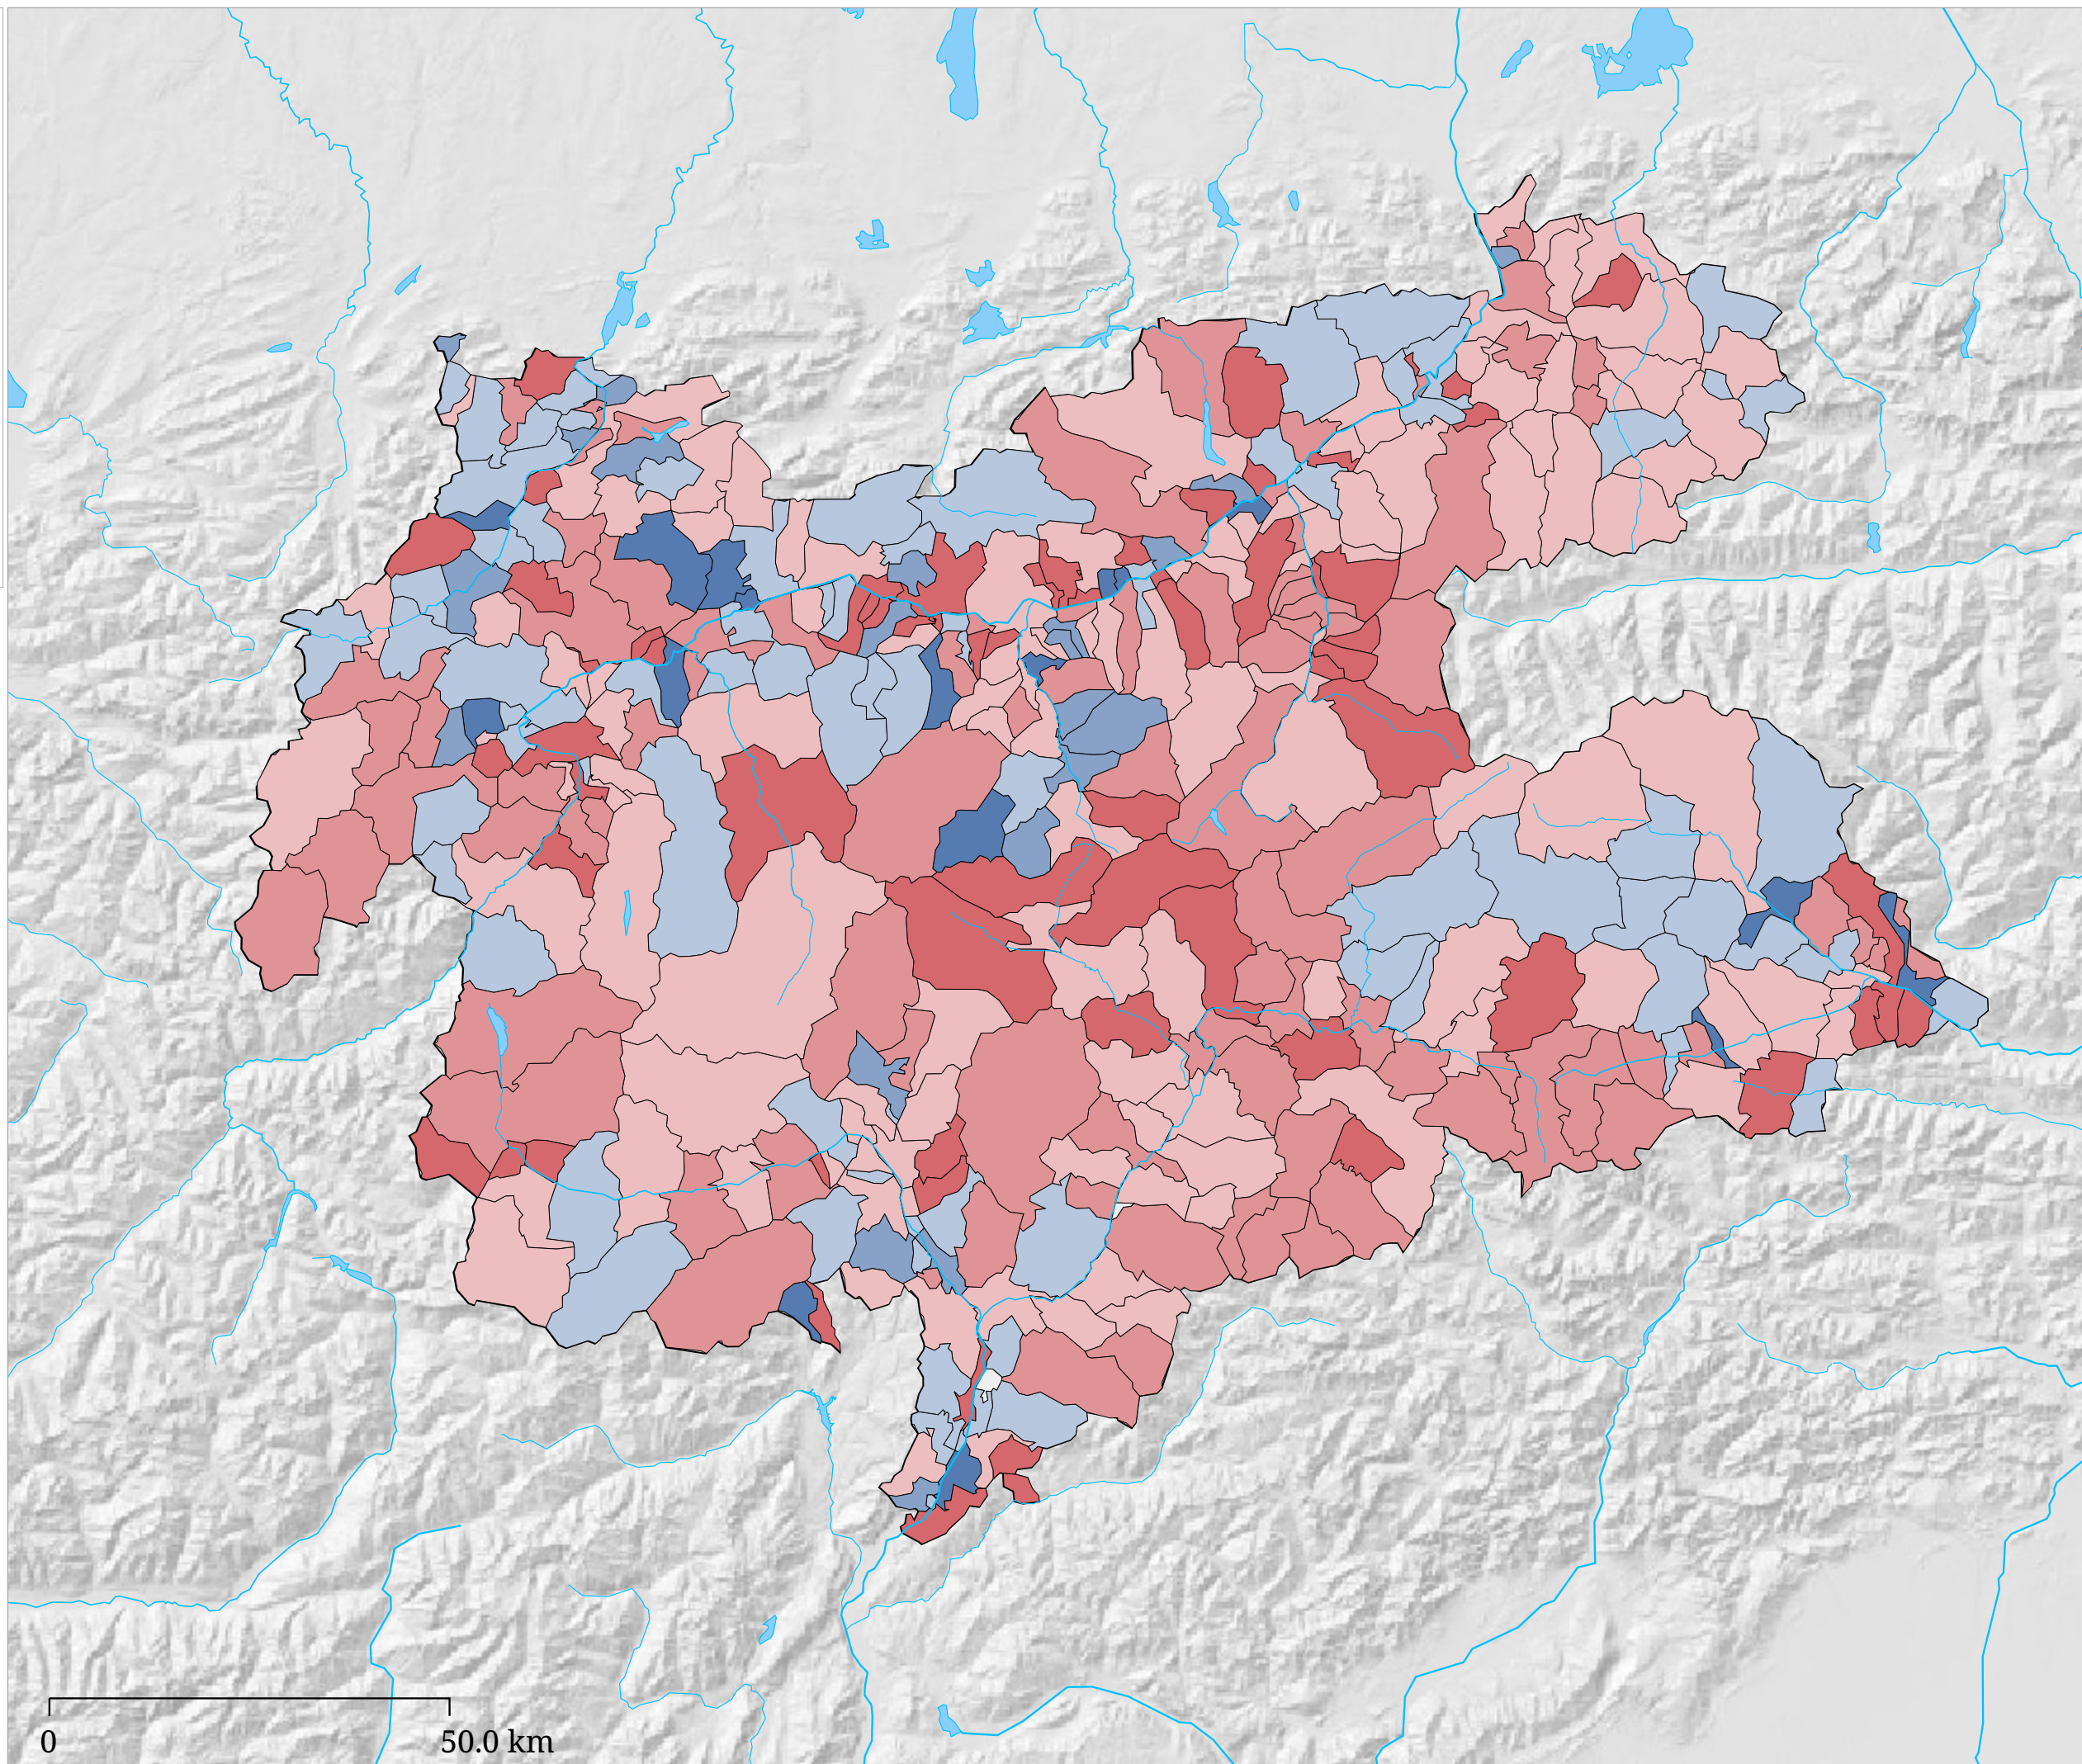

# Set di carte »Presenze«

## Tendenza delle presenze - Anno turistico 2001-2005

Variazione media annuale delle presenze

La carta indica la media del cambiamento annuale delle presenze dal anno turistico 2001 al anno turistico 2005.