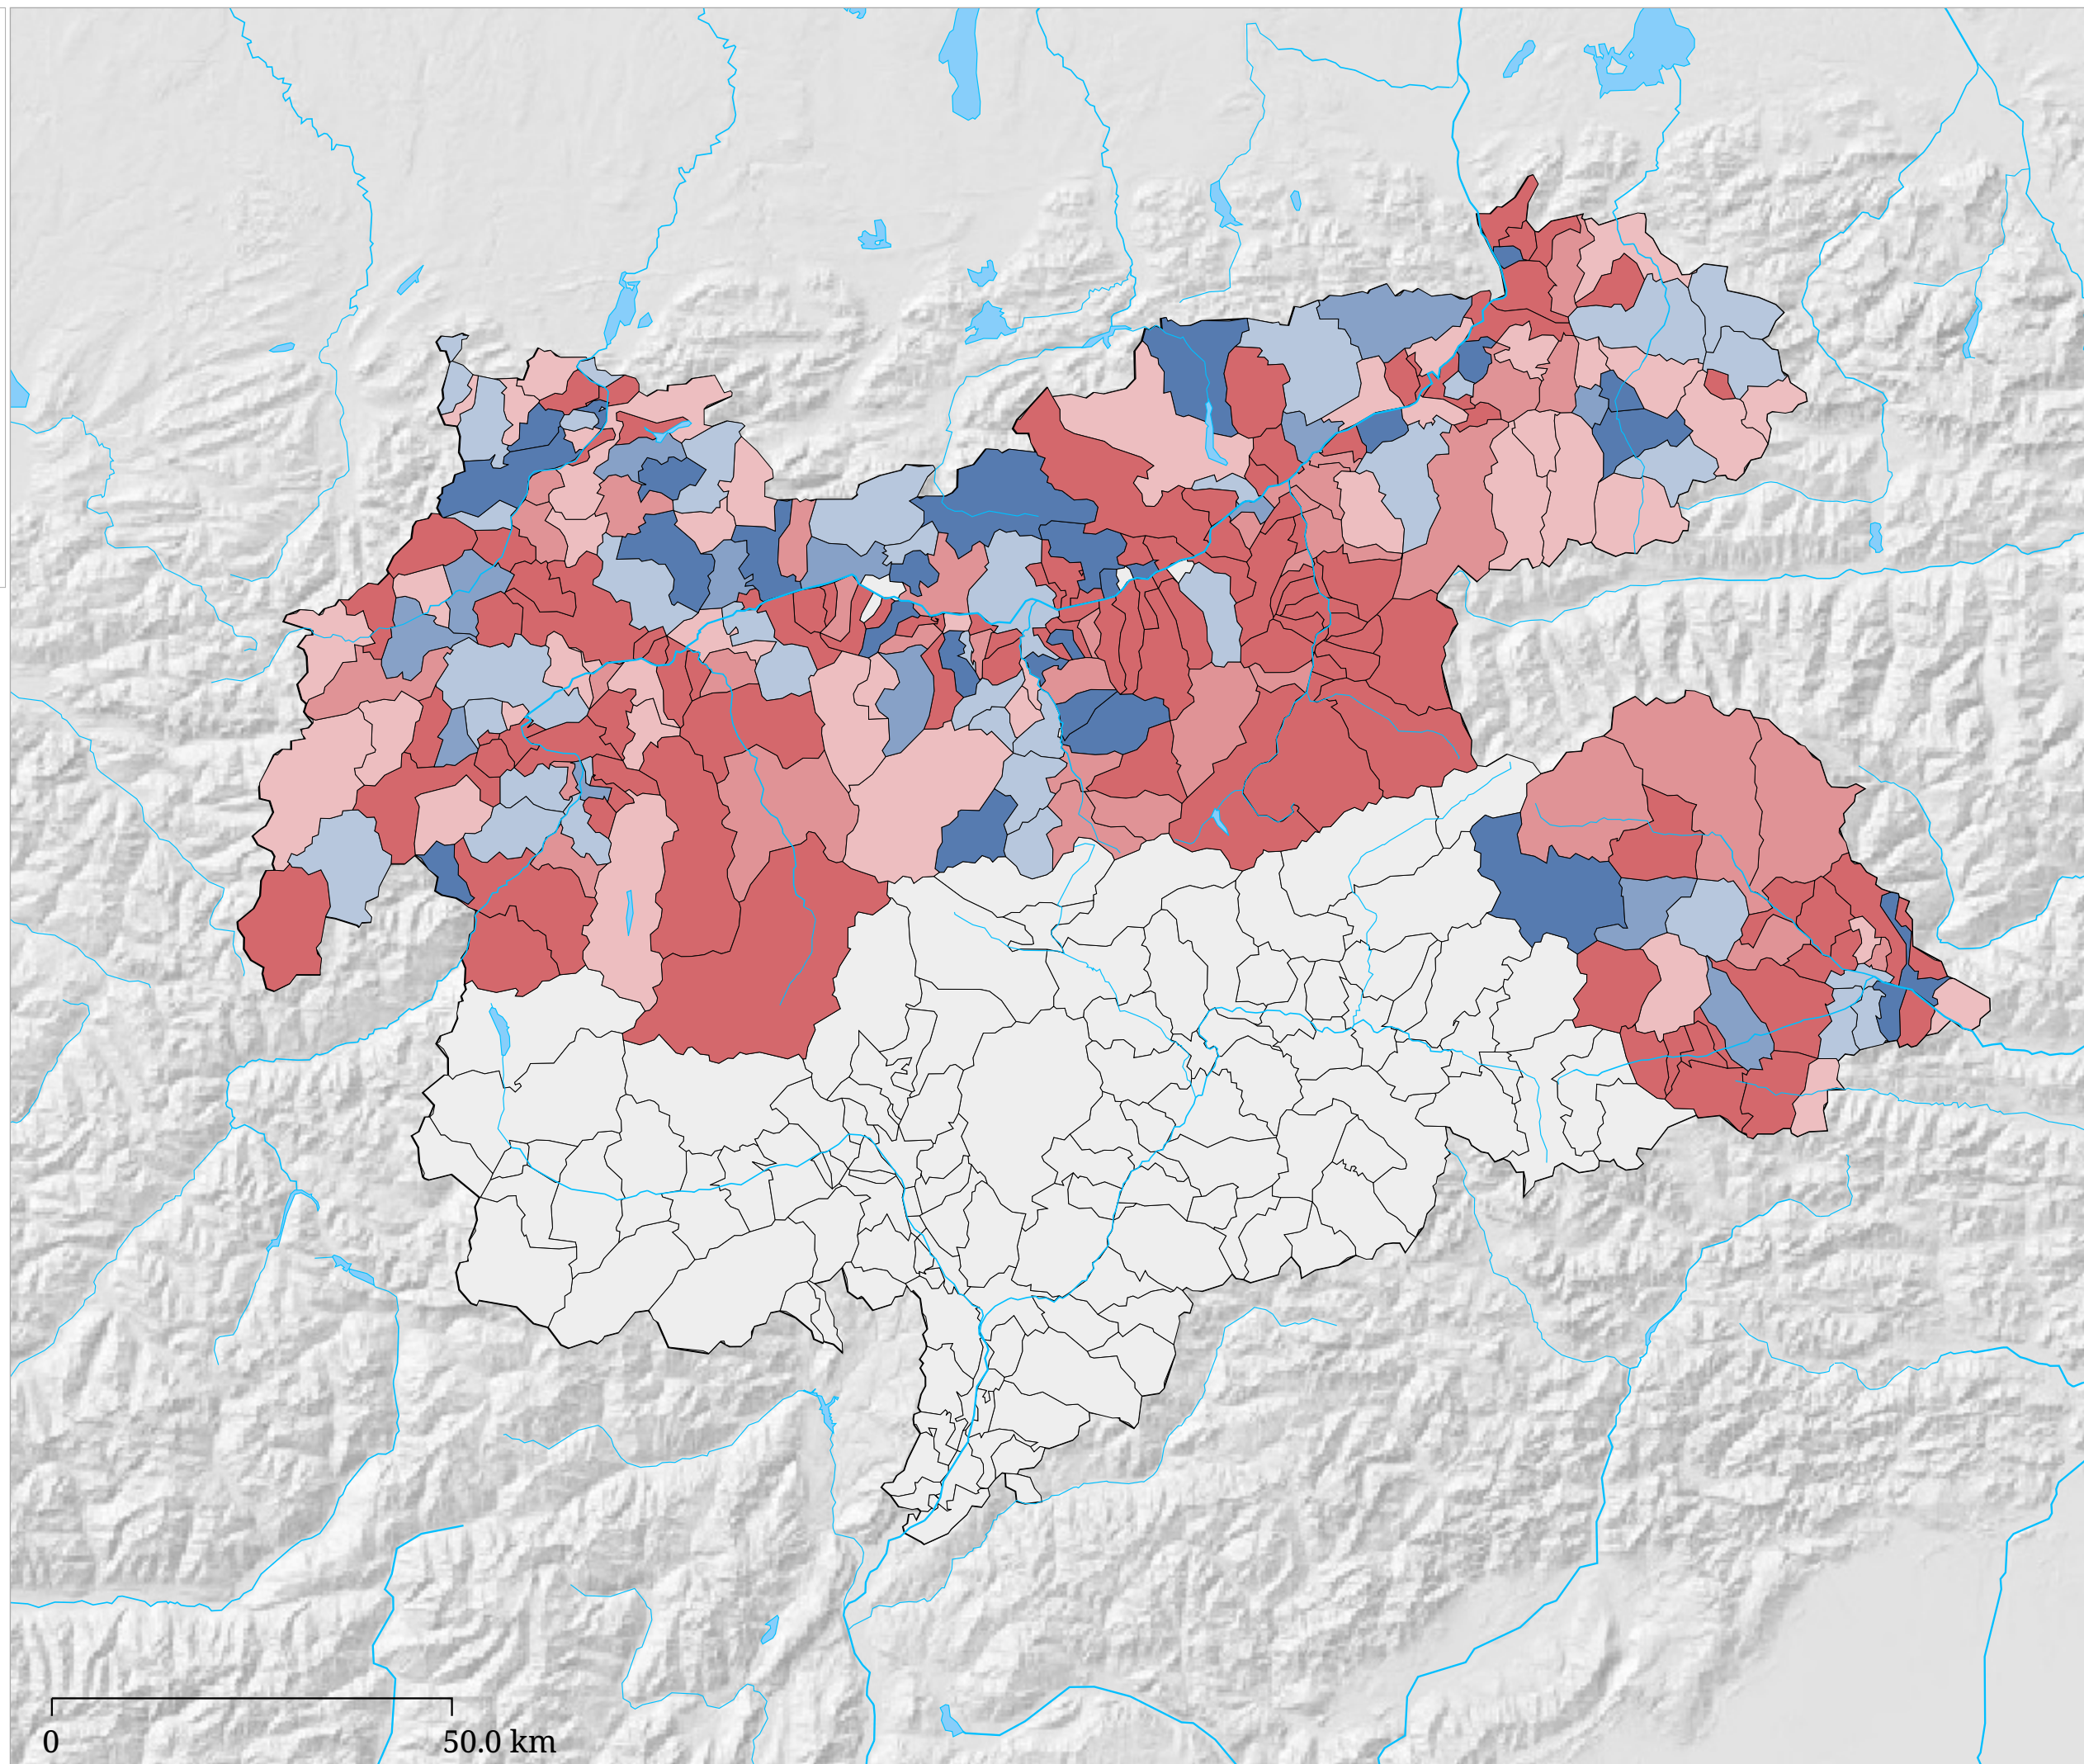

Tendenza delle presenze negli esercizi privati - Inverno 2000/01-2004/05

Variazione media annuale delle presenze negli esercizi privati

La carta indica la media del cambiamento annuale delle presenze negli esercizi privati dal inverno 2000/01 al inverno 2004/05.