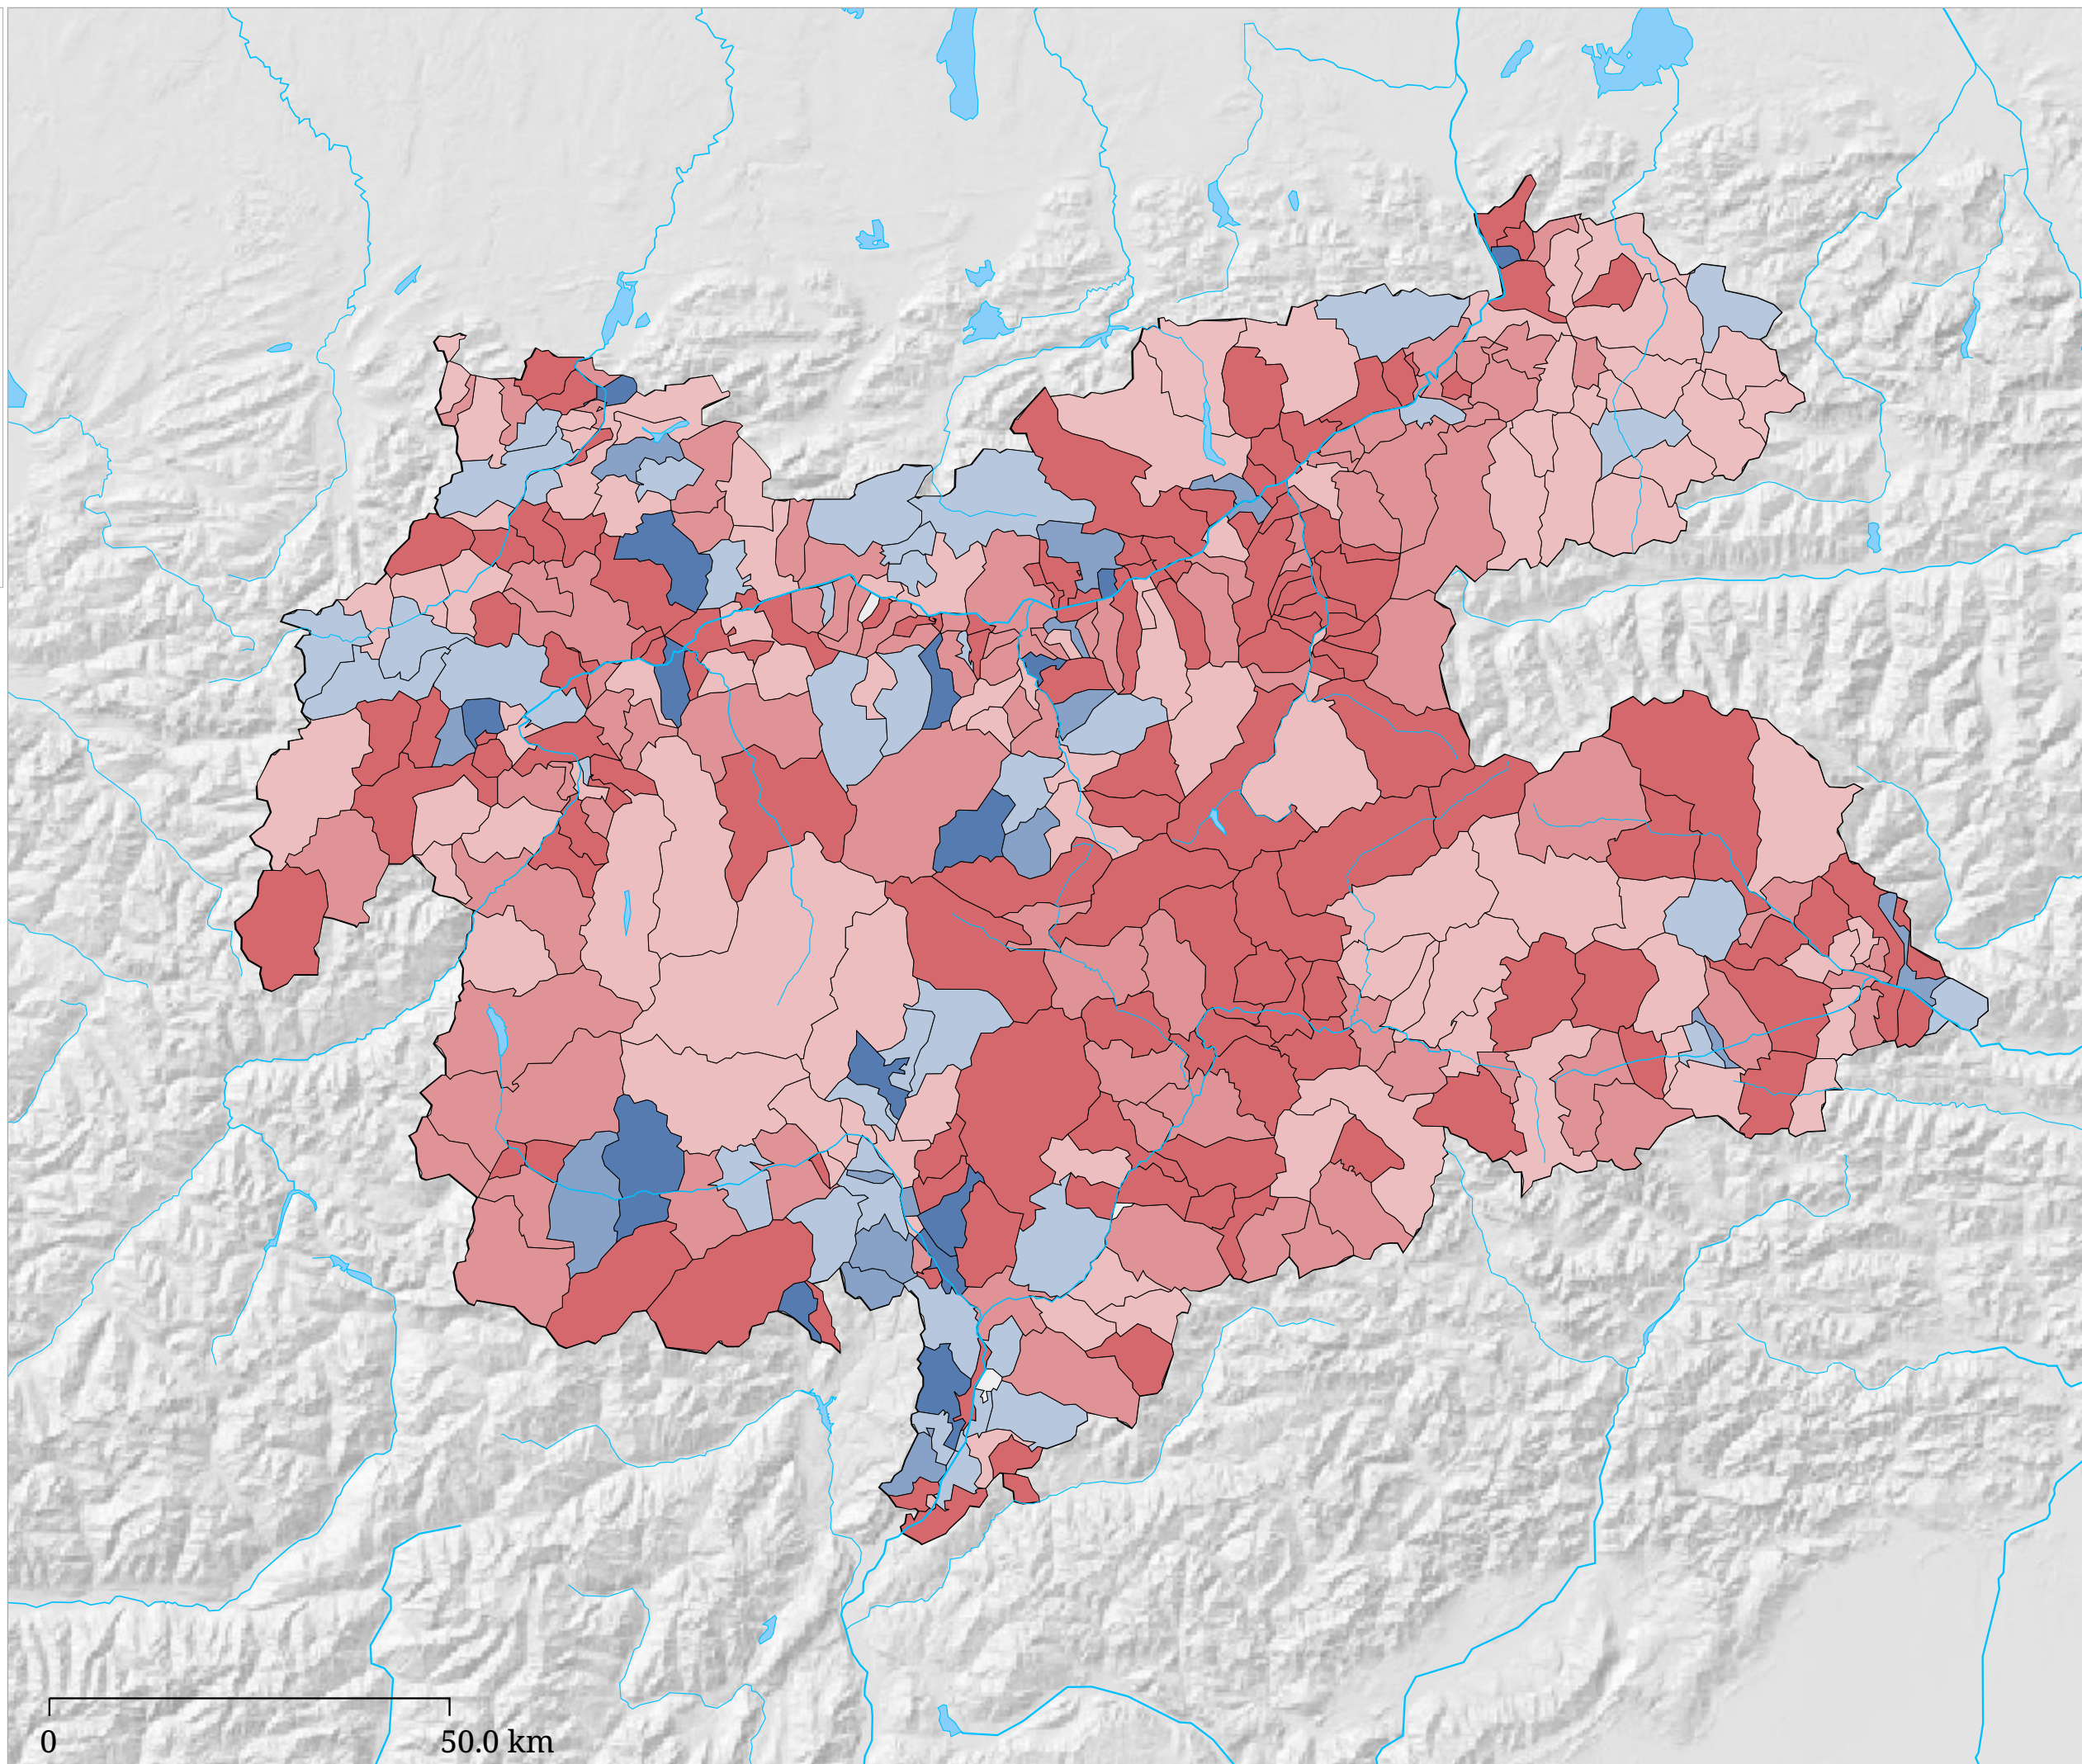

Set di carte »Presenze«  
Tendenza delle presenze - Inverno 2000/01-2004/05

Variazione media annuale delle presenze

La carta indica la media del cambiamento annuale delle presenze dal inverno 2000/01 al inverno 2004/05.