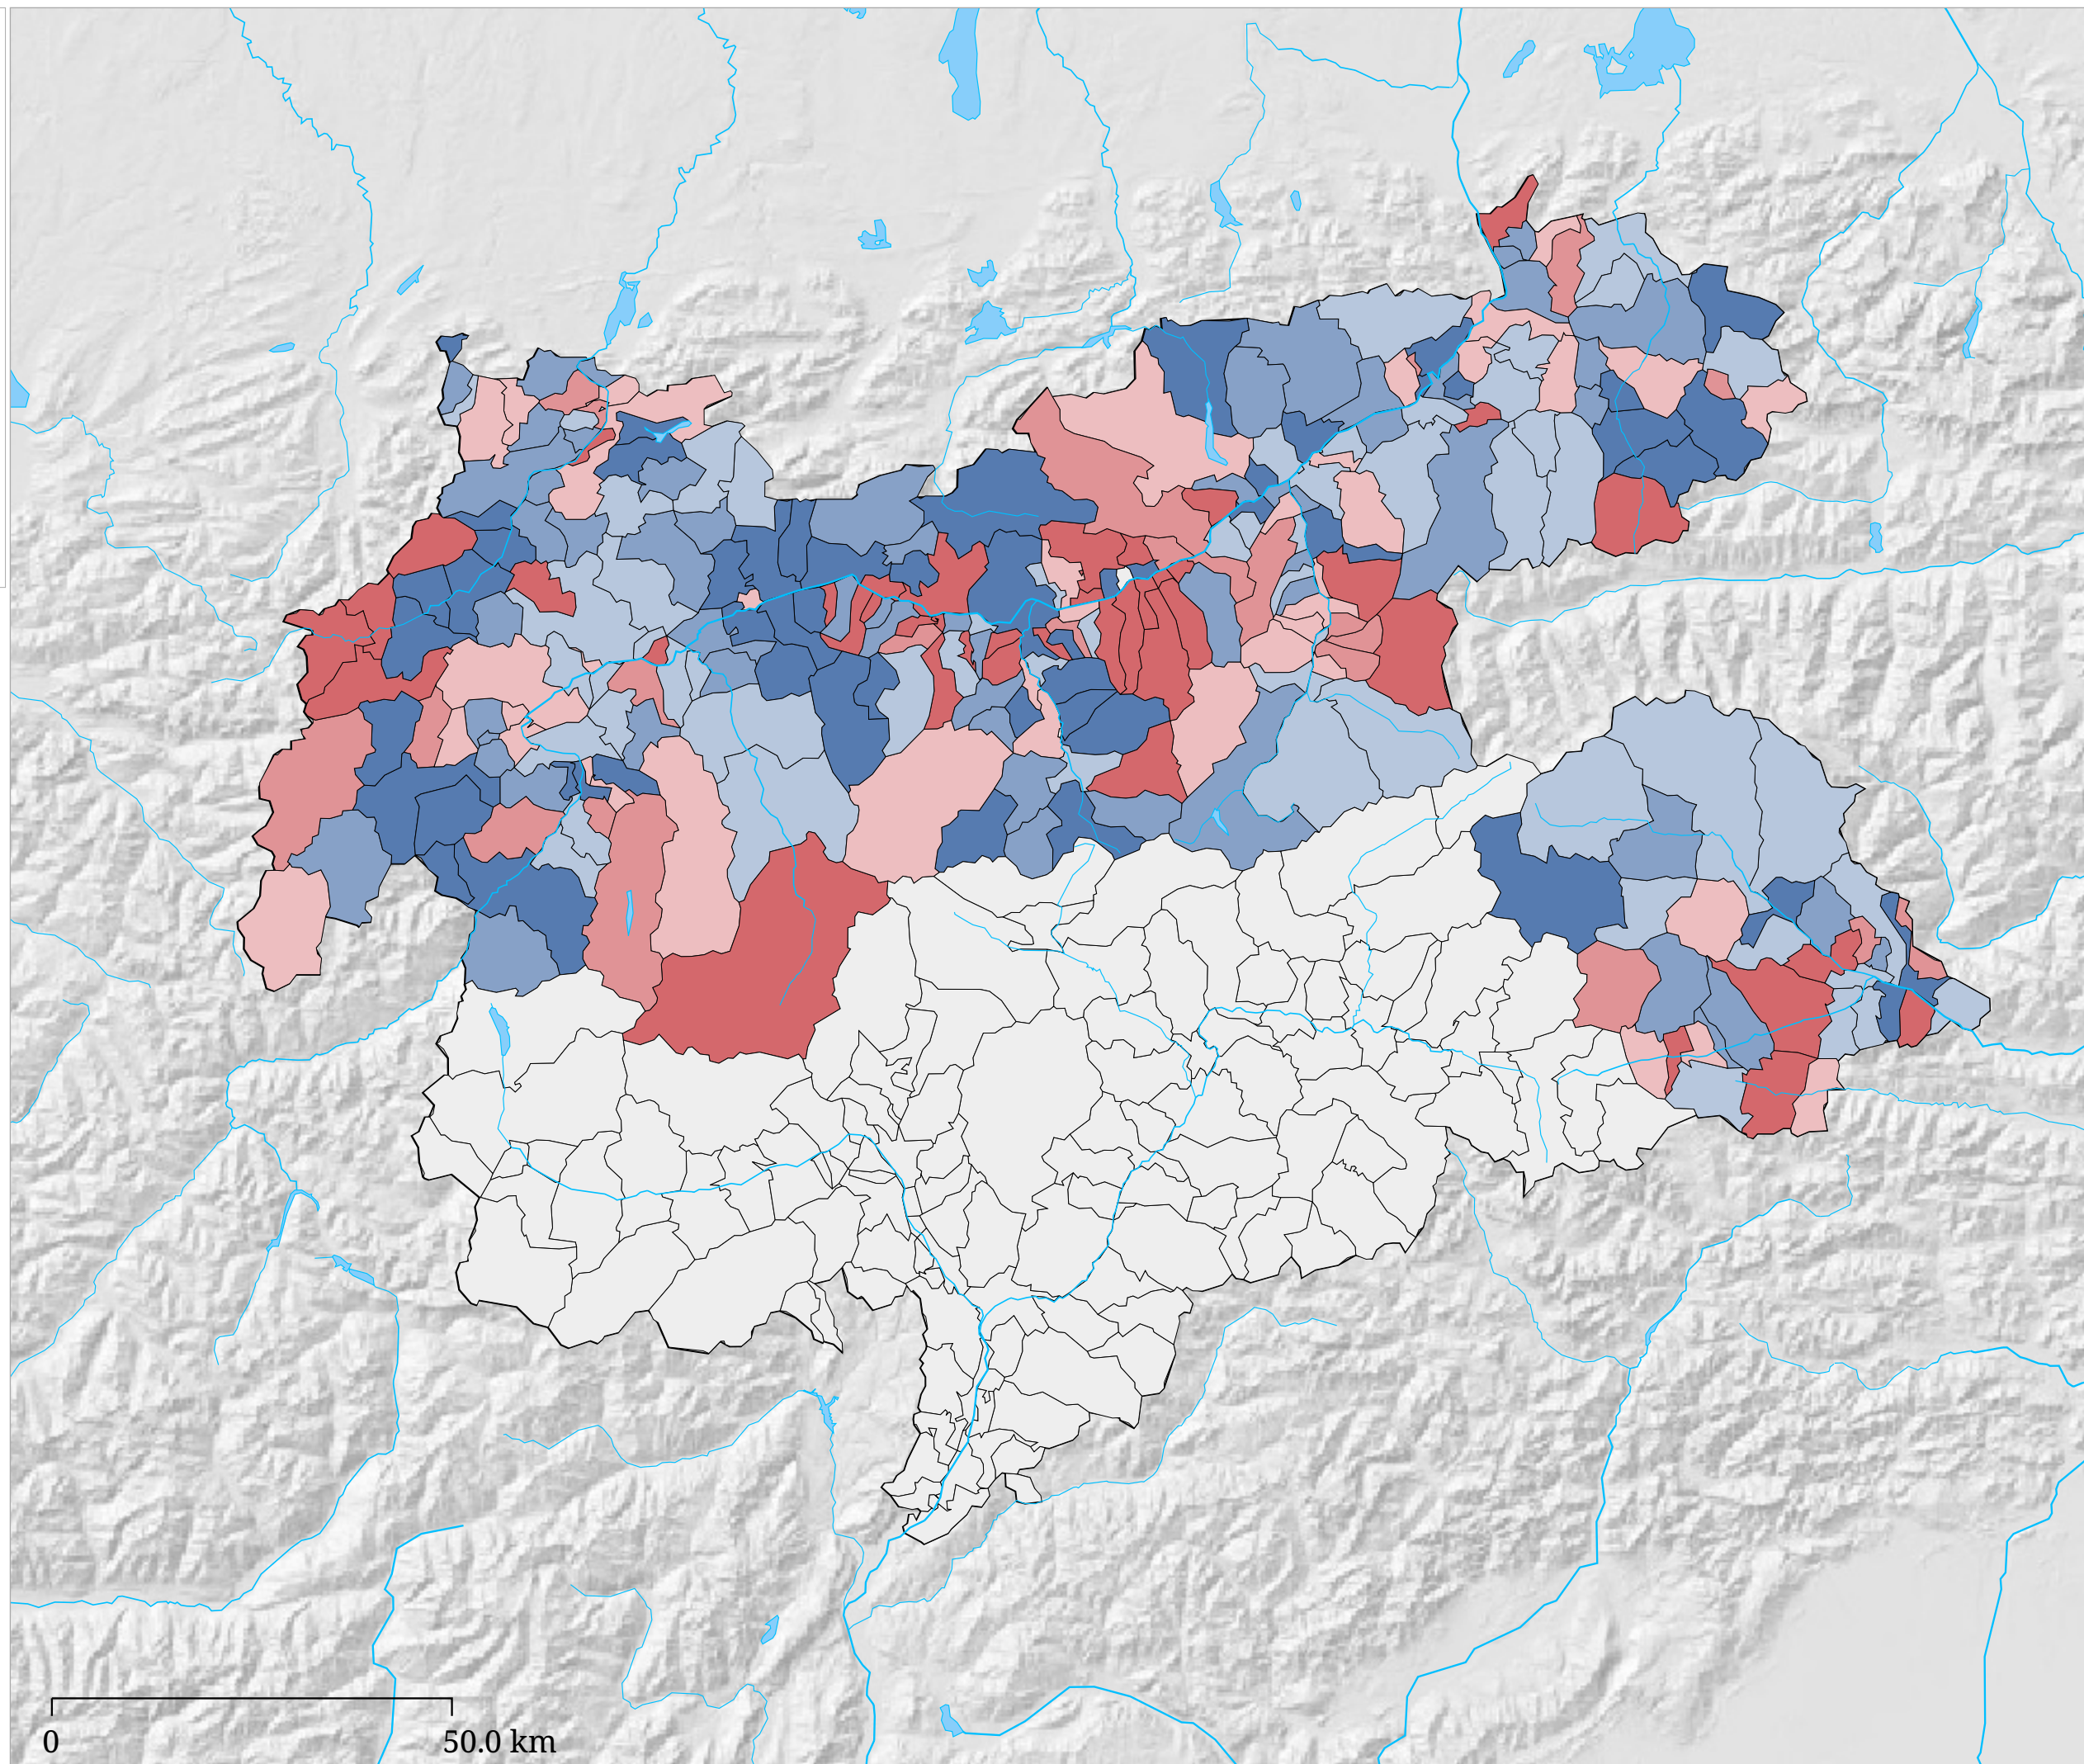

Tendenza delle presenze negli esercizi privati - Estate 2001-2005

Variazione media annuale delle presenze negli esercizi privati

La carta indica la media del cambiamento annuale delle presenze negli esercizi privati dall' estate 2001 all' estate 2005.