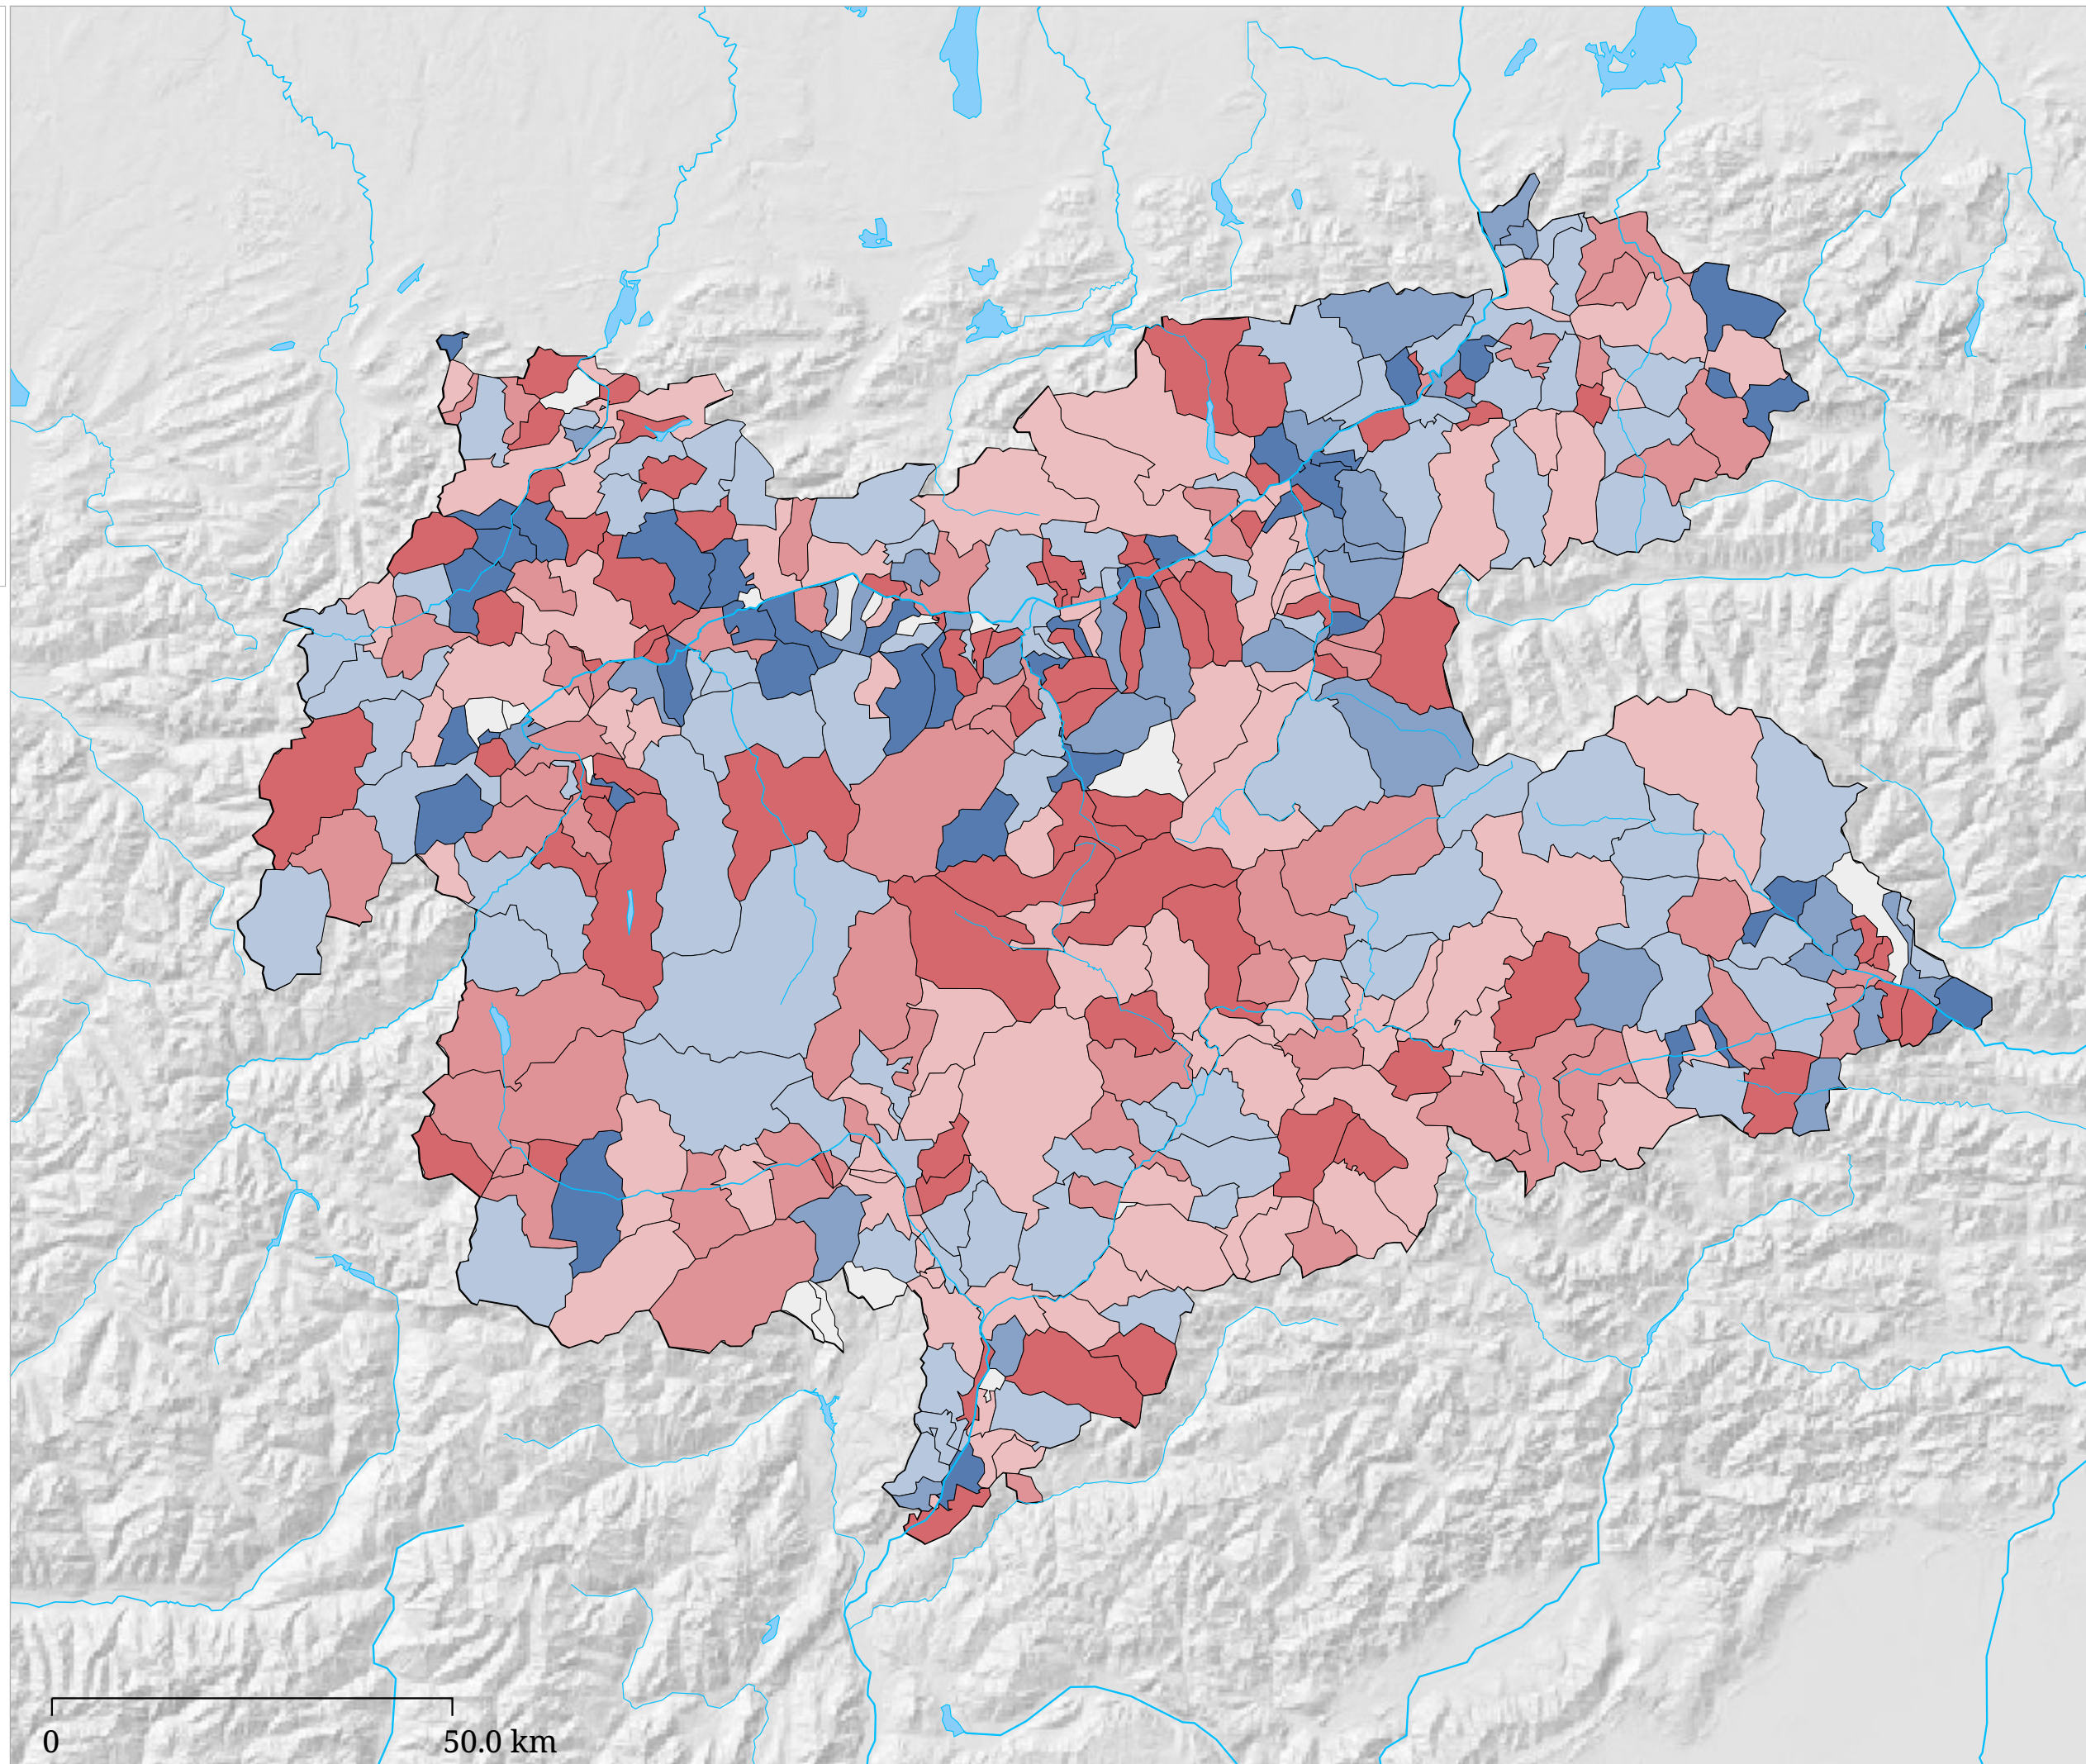

Tendenza delle presenze negli esercizi alberghieri - Estate 2001-2005

Variazione media annuale delle presenze negli esercizi alberghieri

La carta indica la media del cambiamento annuale delle presenze negli esercizi alberghieri dall' estate 2001 all' estate 2005.