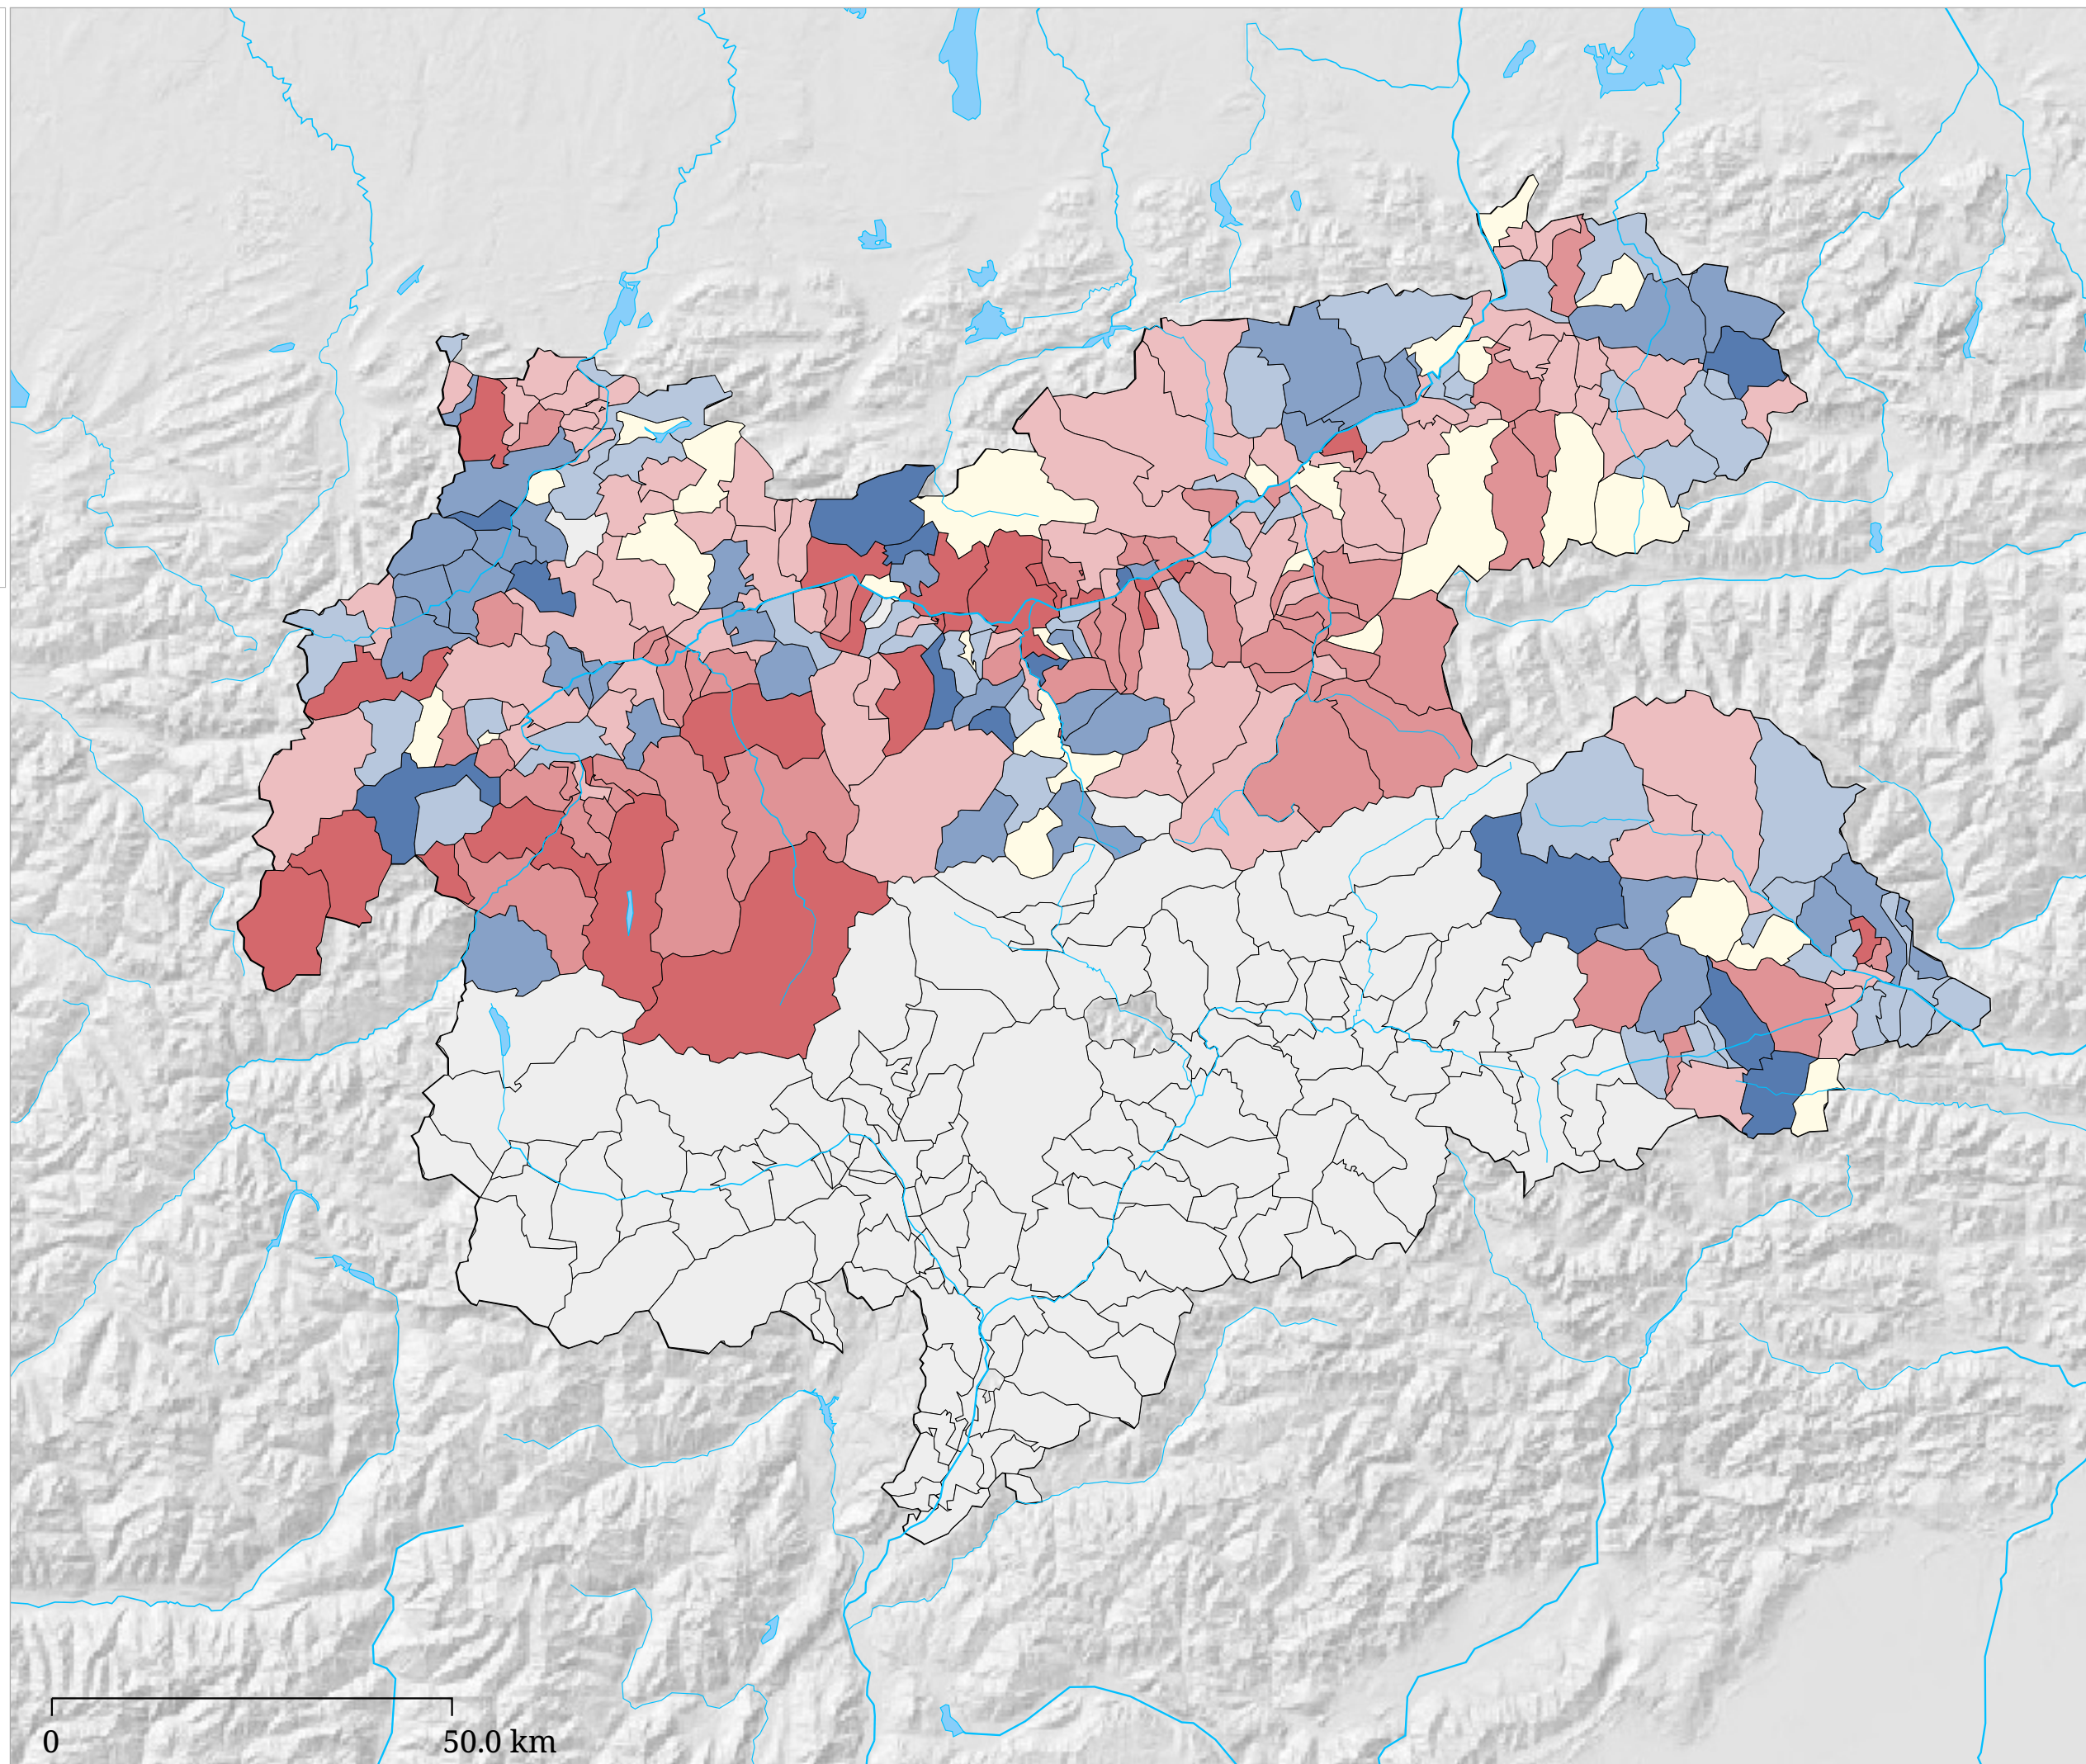

Sviluppo dell' utilizzazione negli esercizi privati - Anno turistico 1980-2005

La carta indica lo sviluppo dell' utilizzazione negli esercizi privati dal anno turistico 1980 al anno turistico 2005.