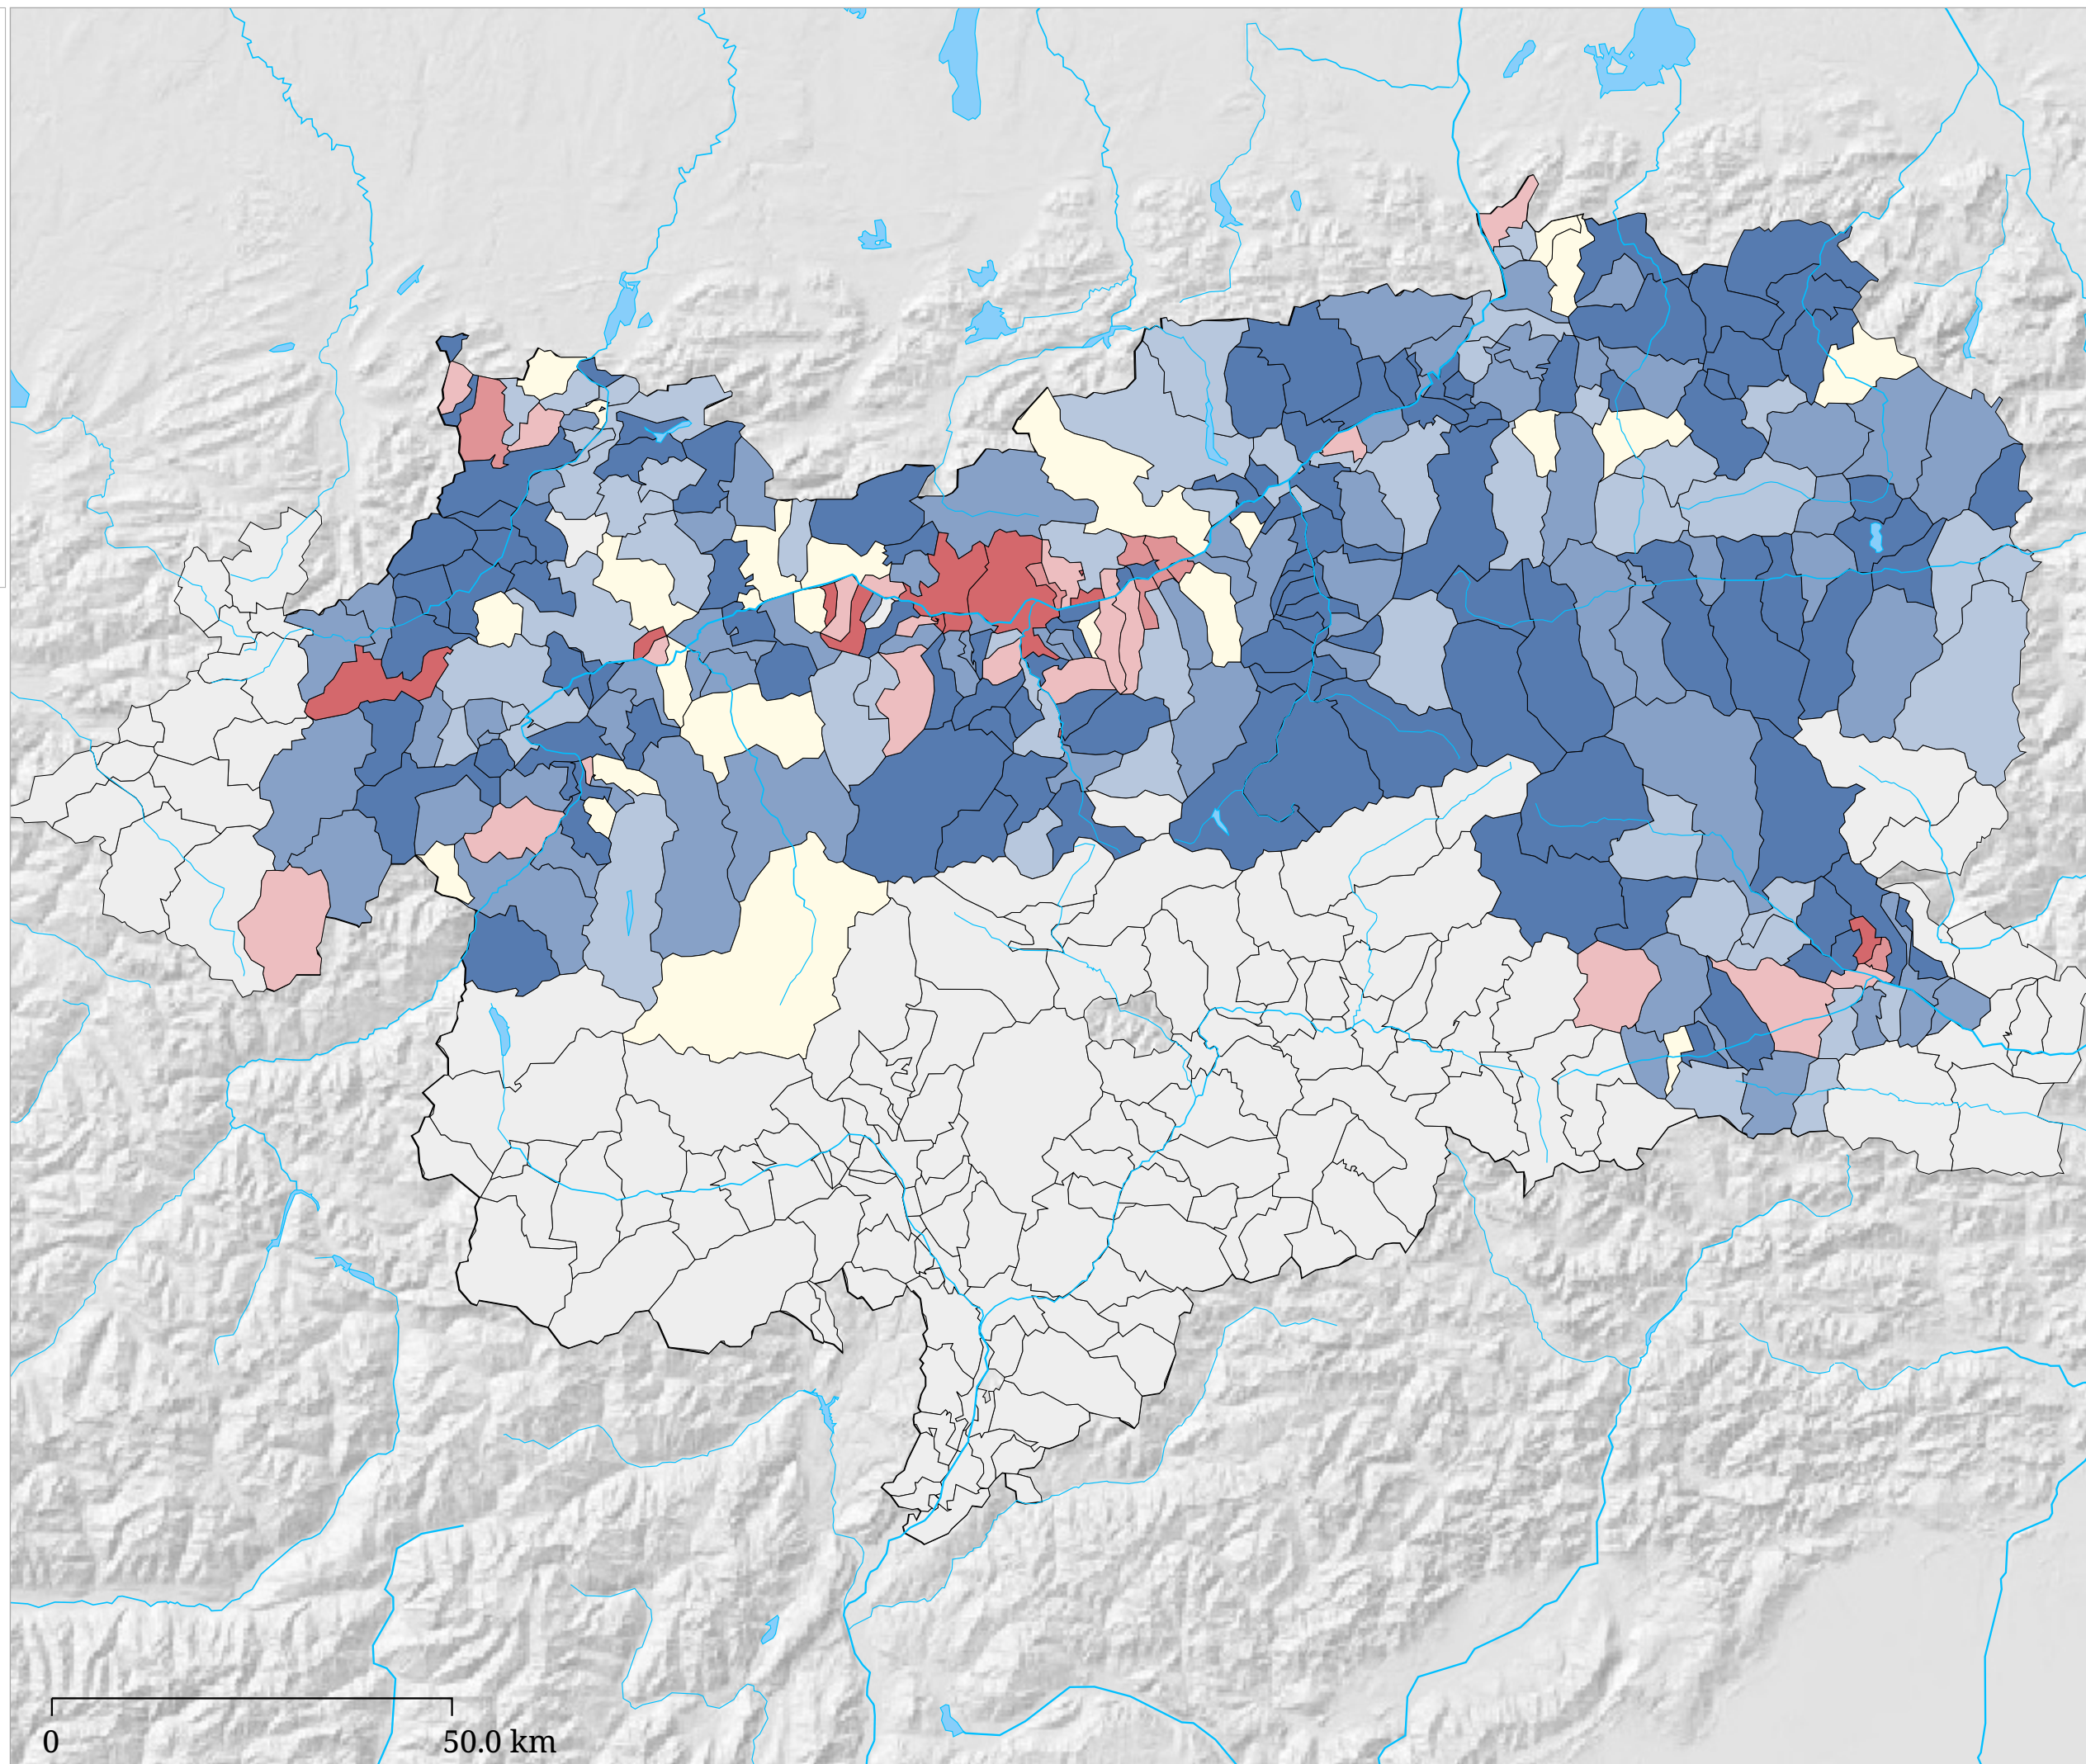

Set di carte »Indice di utilizzazione« Sviluppo dell' utilizzazione negli esercizi privati - Estate 1980-2000

La carta indica lo sviluppo dell' utilizzazione negli esercizi privati dall' estate 1980 all' estate 2000.