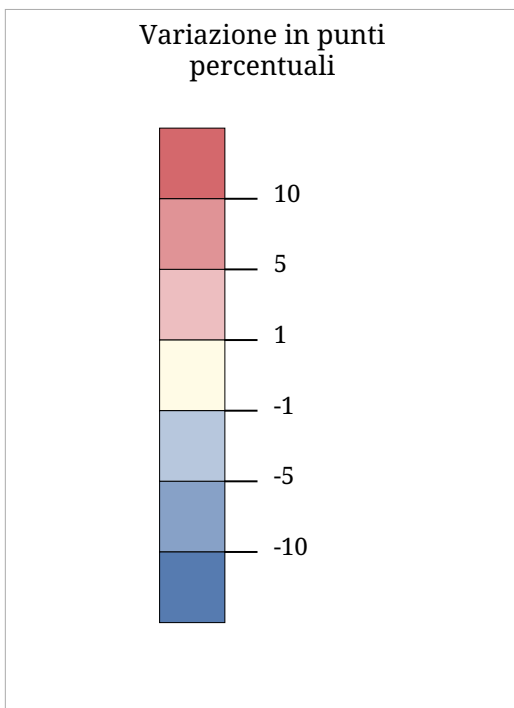

Set di carte »Indice di utilizzazione« Sviluppo dell' utilizzazione negli esercizi privati - Estate 1980-2000

La carta indica lo sviluppo dell' utilizzazione negli esercizi privati dall' estate 1980 all' estate 2000.