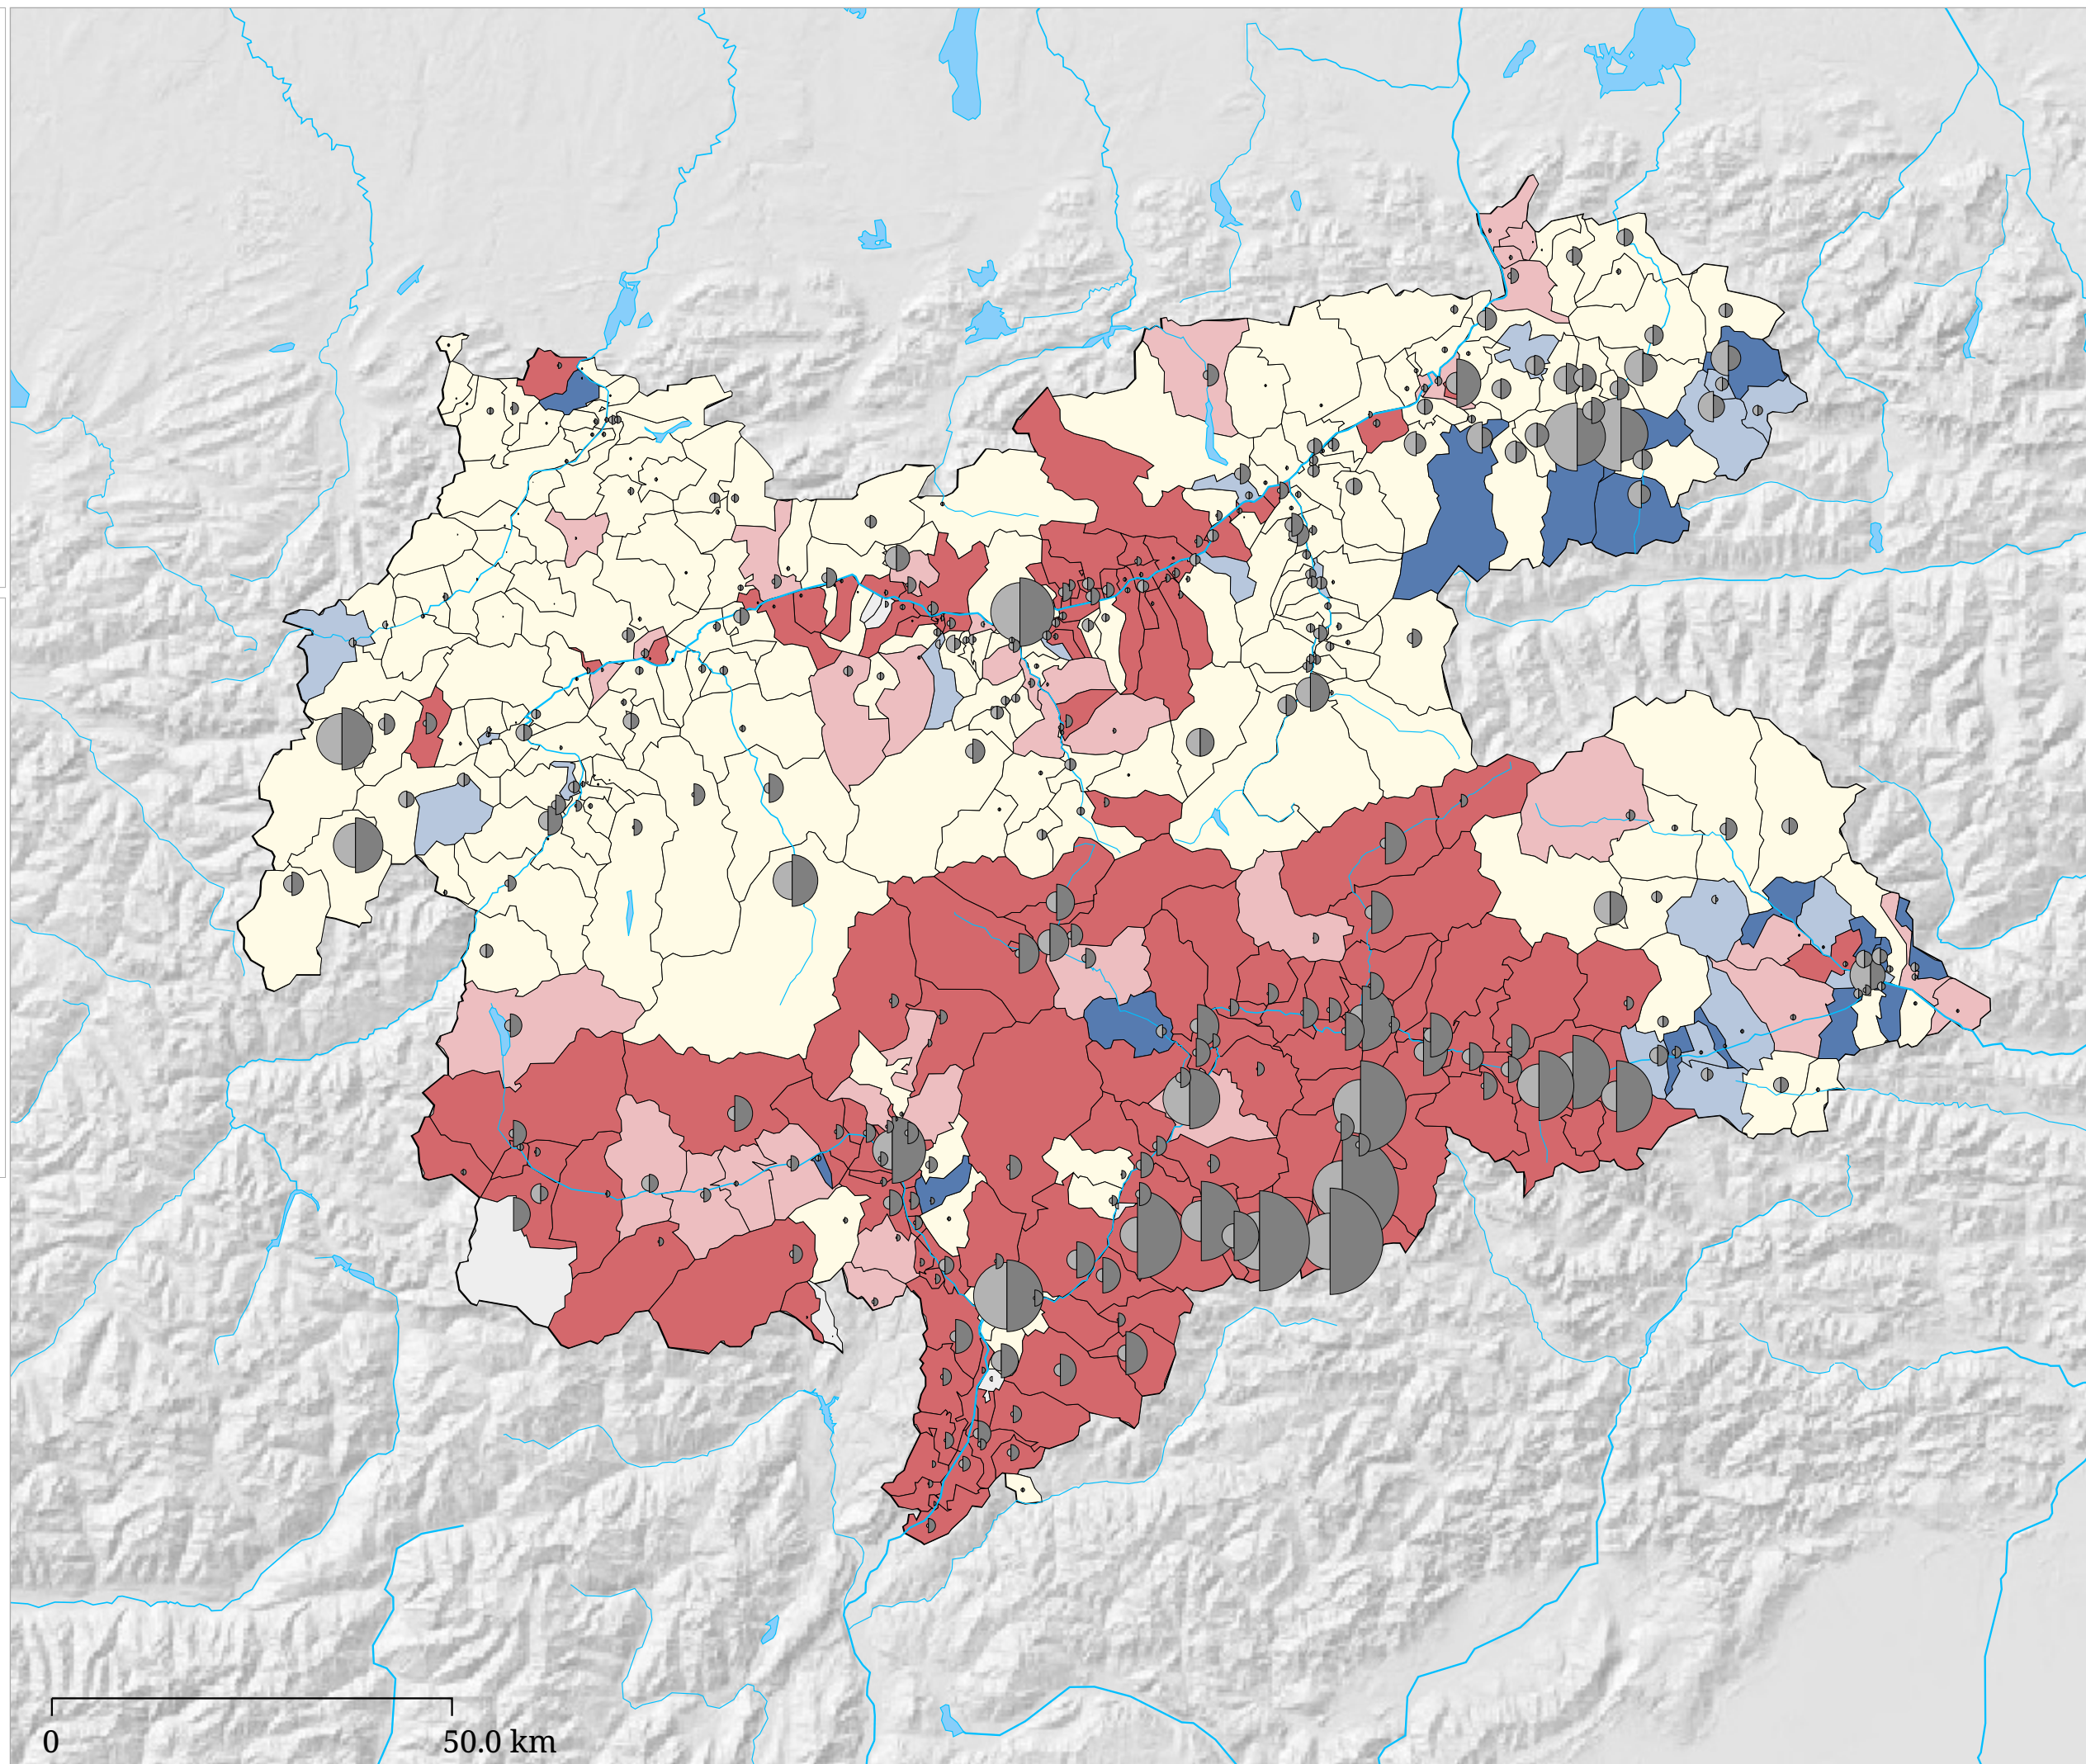

Set di carte »Nazione di provenienza - Stagione invernale«  
Sviluppo della percentuale degli ospiti nazionali - Inverno 1979/80-2004/05

La carta indica lo sviluppo della percentuale delle presenze nazionale dal inverno 1979/80 al inverno 2004/05.