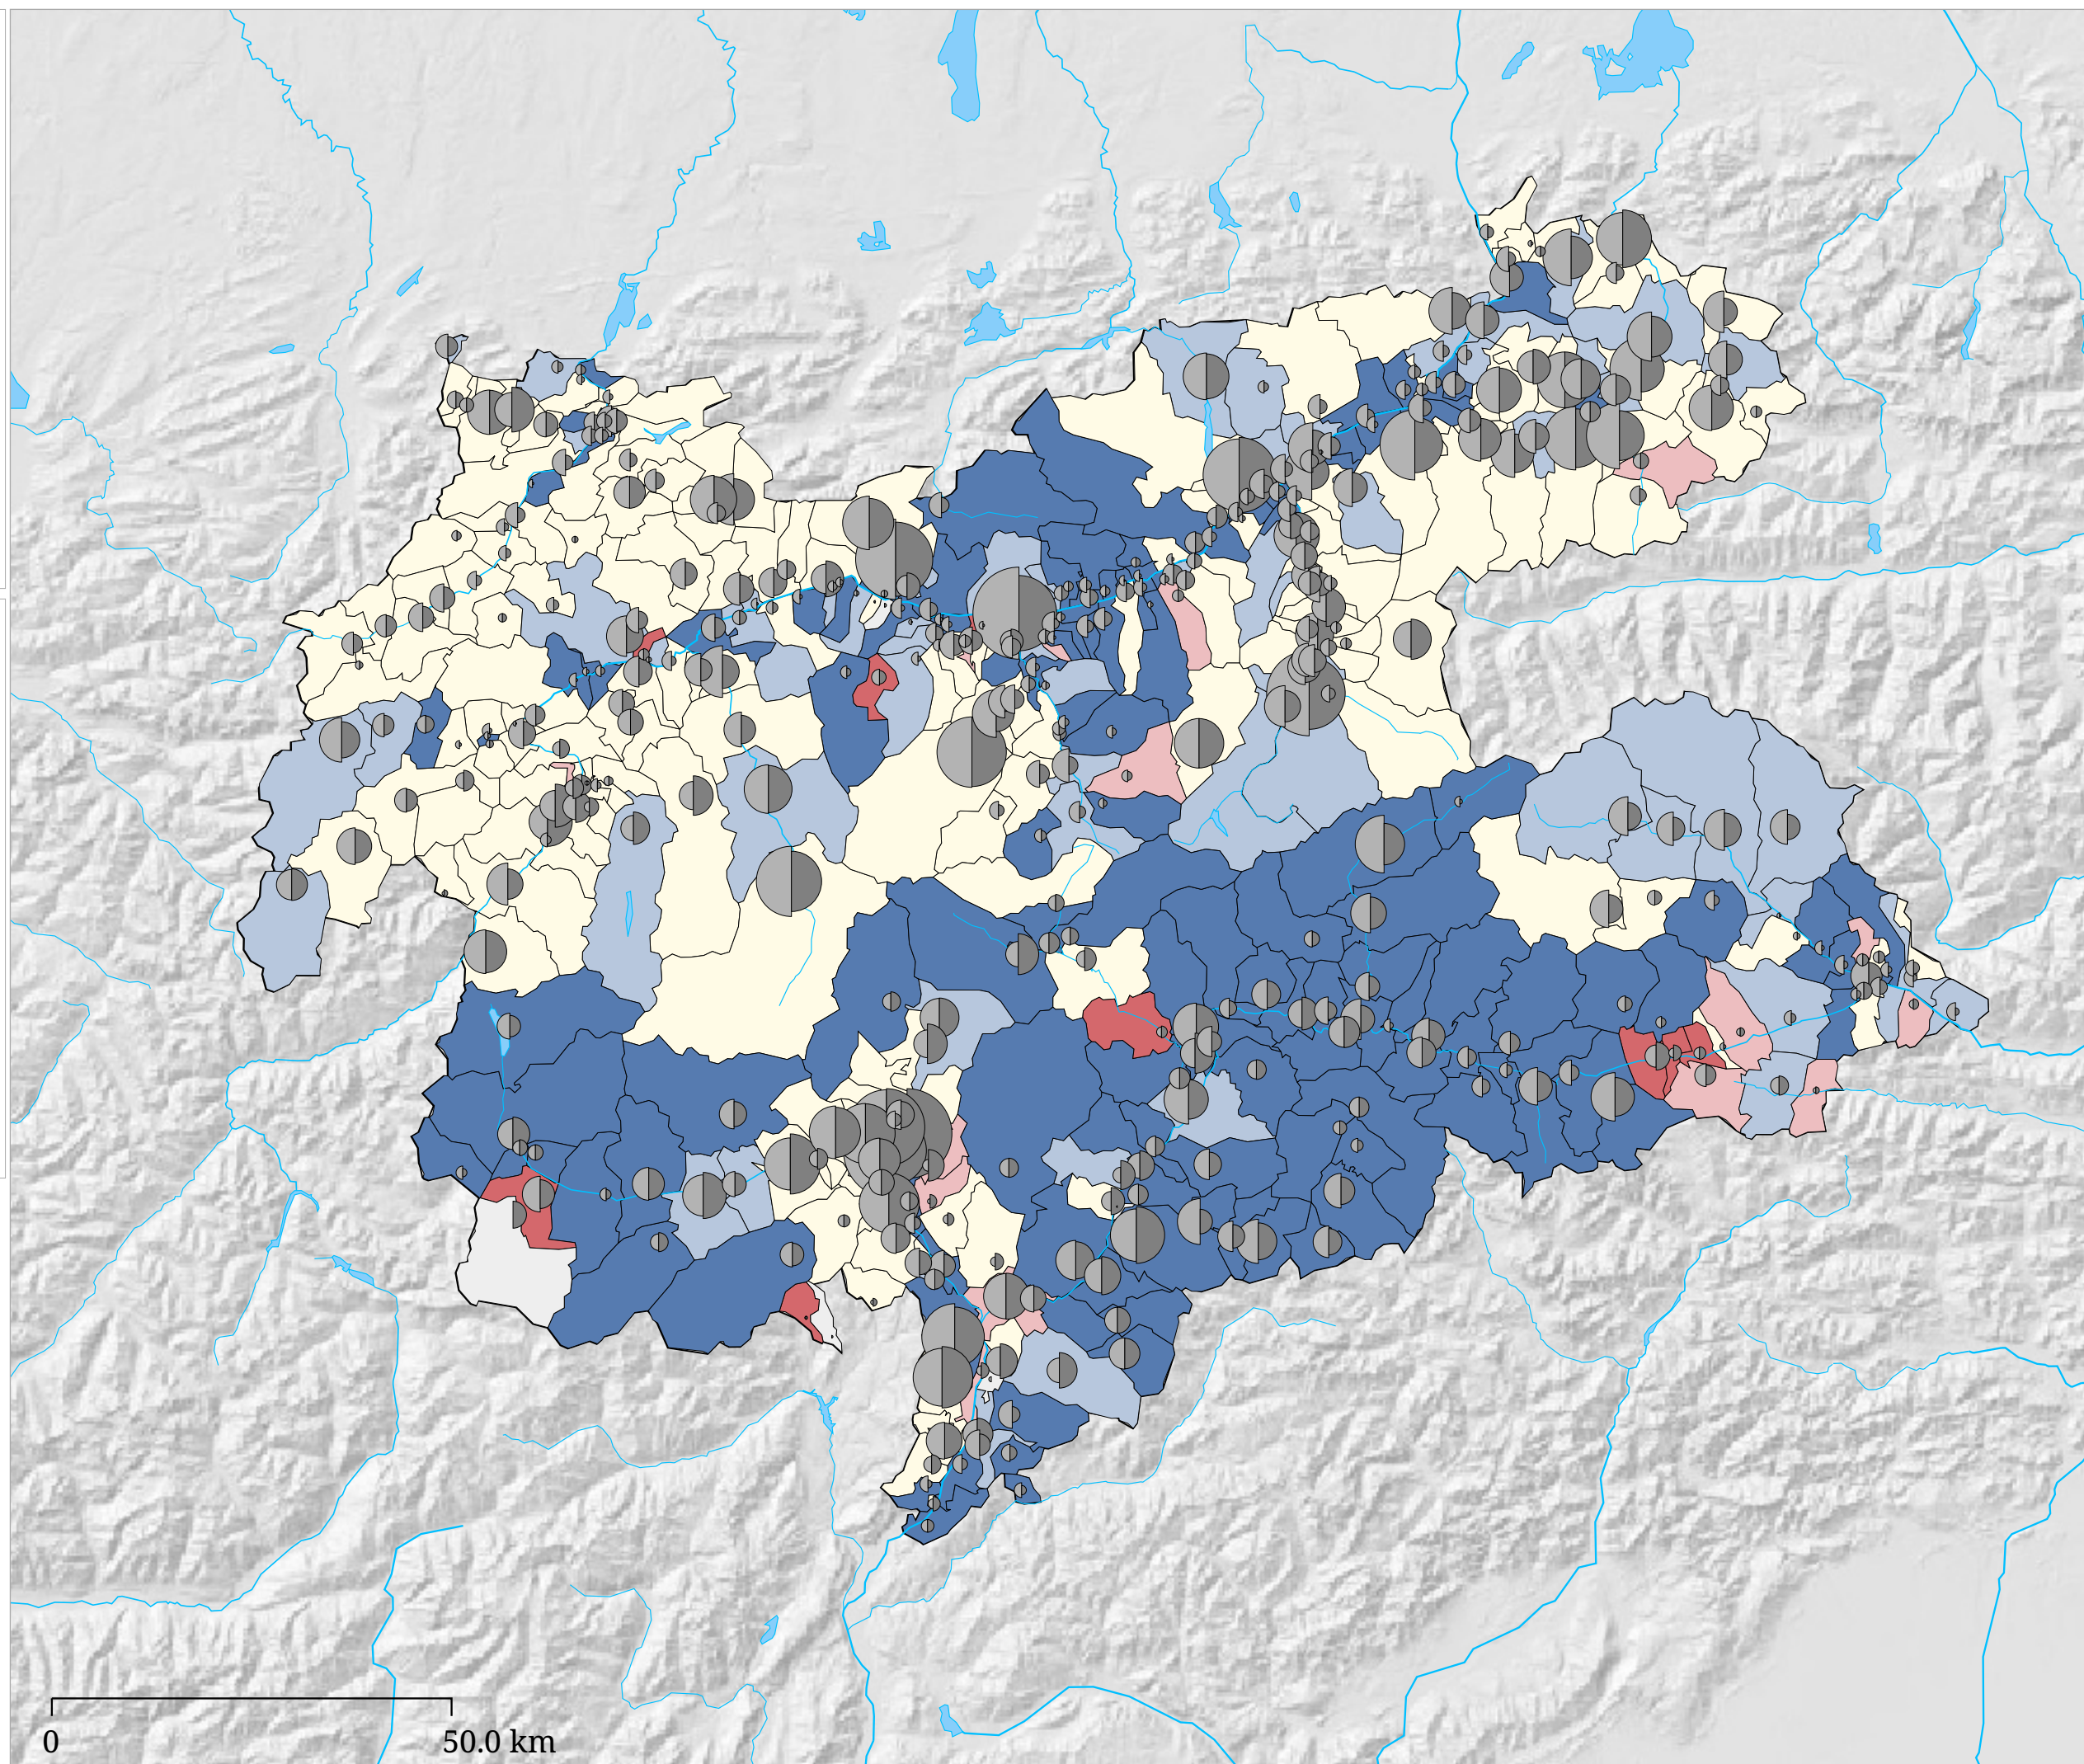

Set di carte »Nazione di provenienza - Stagione invernale« Sviluppo della percentuale degli ospiti stranieri - Estate 1980-2005

La carta indica lo sviluppo della percentuale delle presenze straniere dall' estate 1980 all' estate 2005.