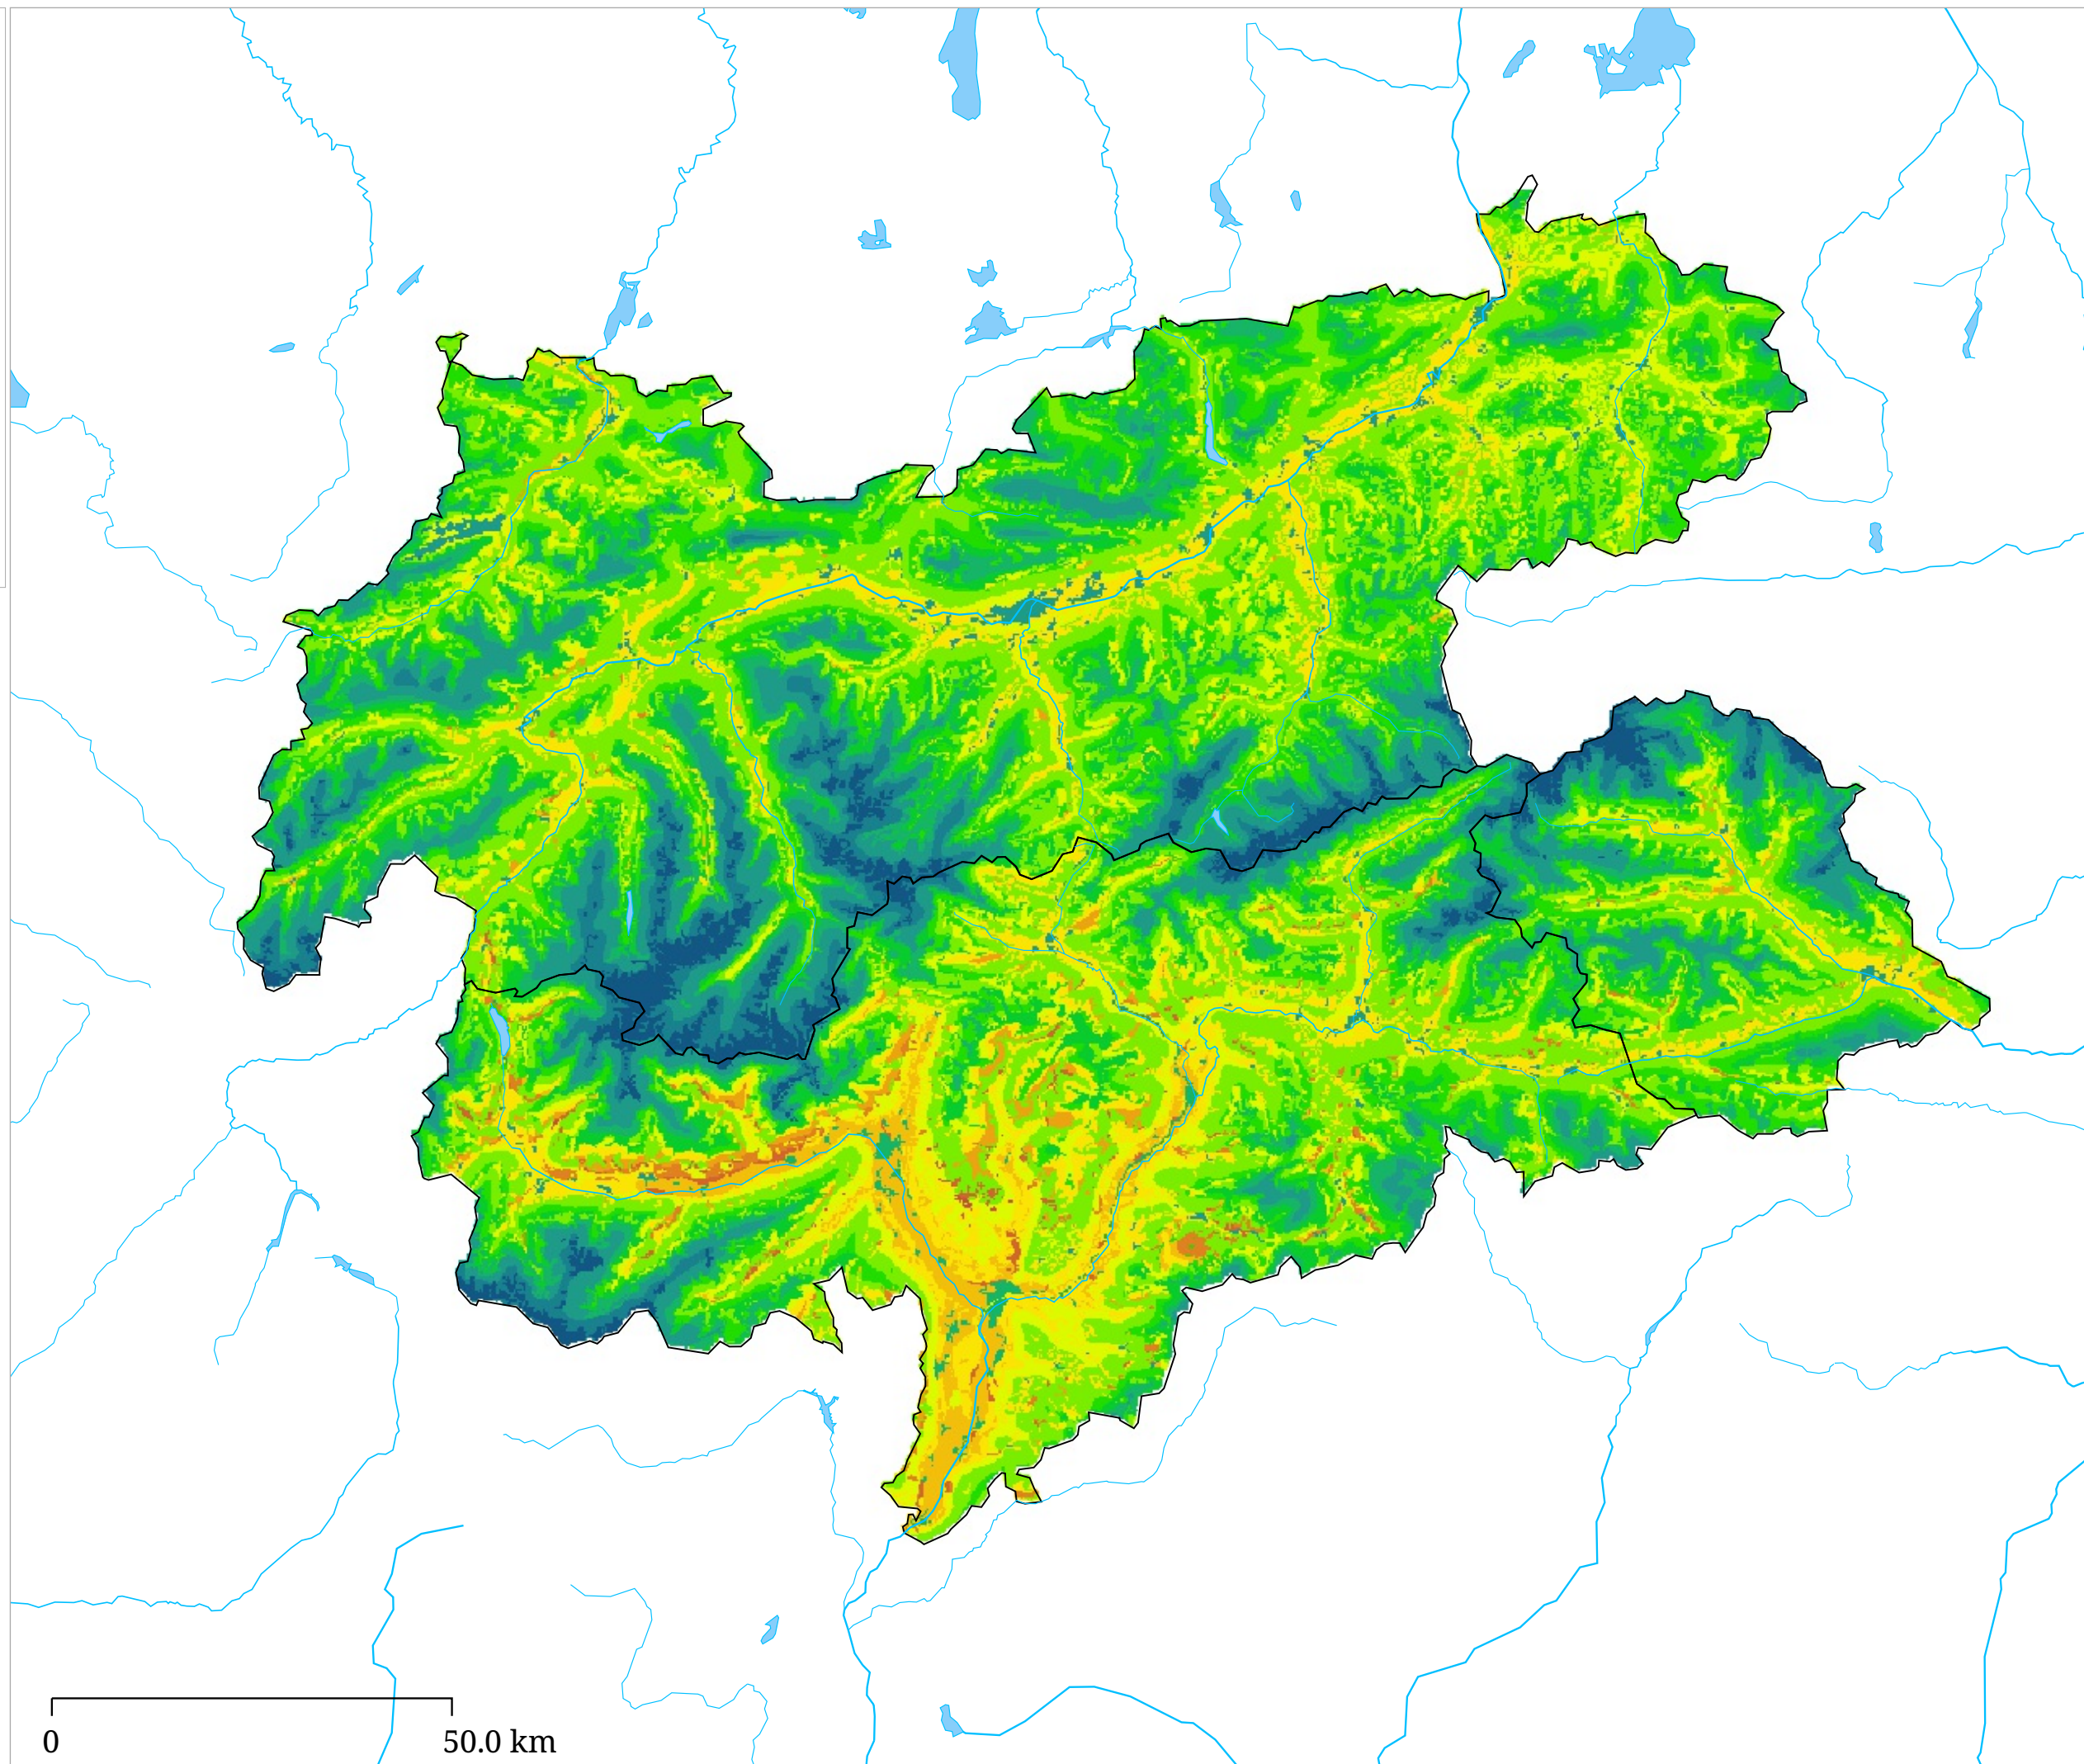

# Set di carte »Evaporazione«

## Evaporazione annua media (massima) 1961- 1990

Medie annue dell'evaporazione  
(massimo)

La carta mostra su una griglia con una risoluzione di 250m i valori dell'evaporazione annua massima calcolata media 1961-1990.