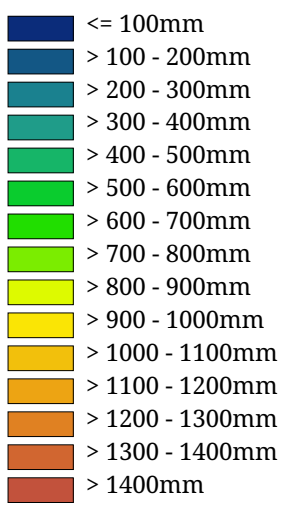

## Evaporazione annua media (massima) 1961- 1990

Medie annue dell'evaporazione  
(massimo)

La carta mostra su una griglia con una risoluzione di 250m i valori dell'evaporazione annua massima calcolata media 1961-1990.