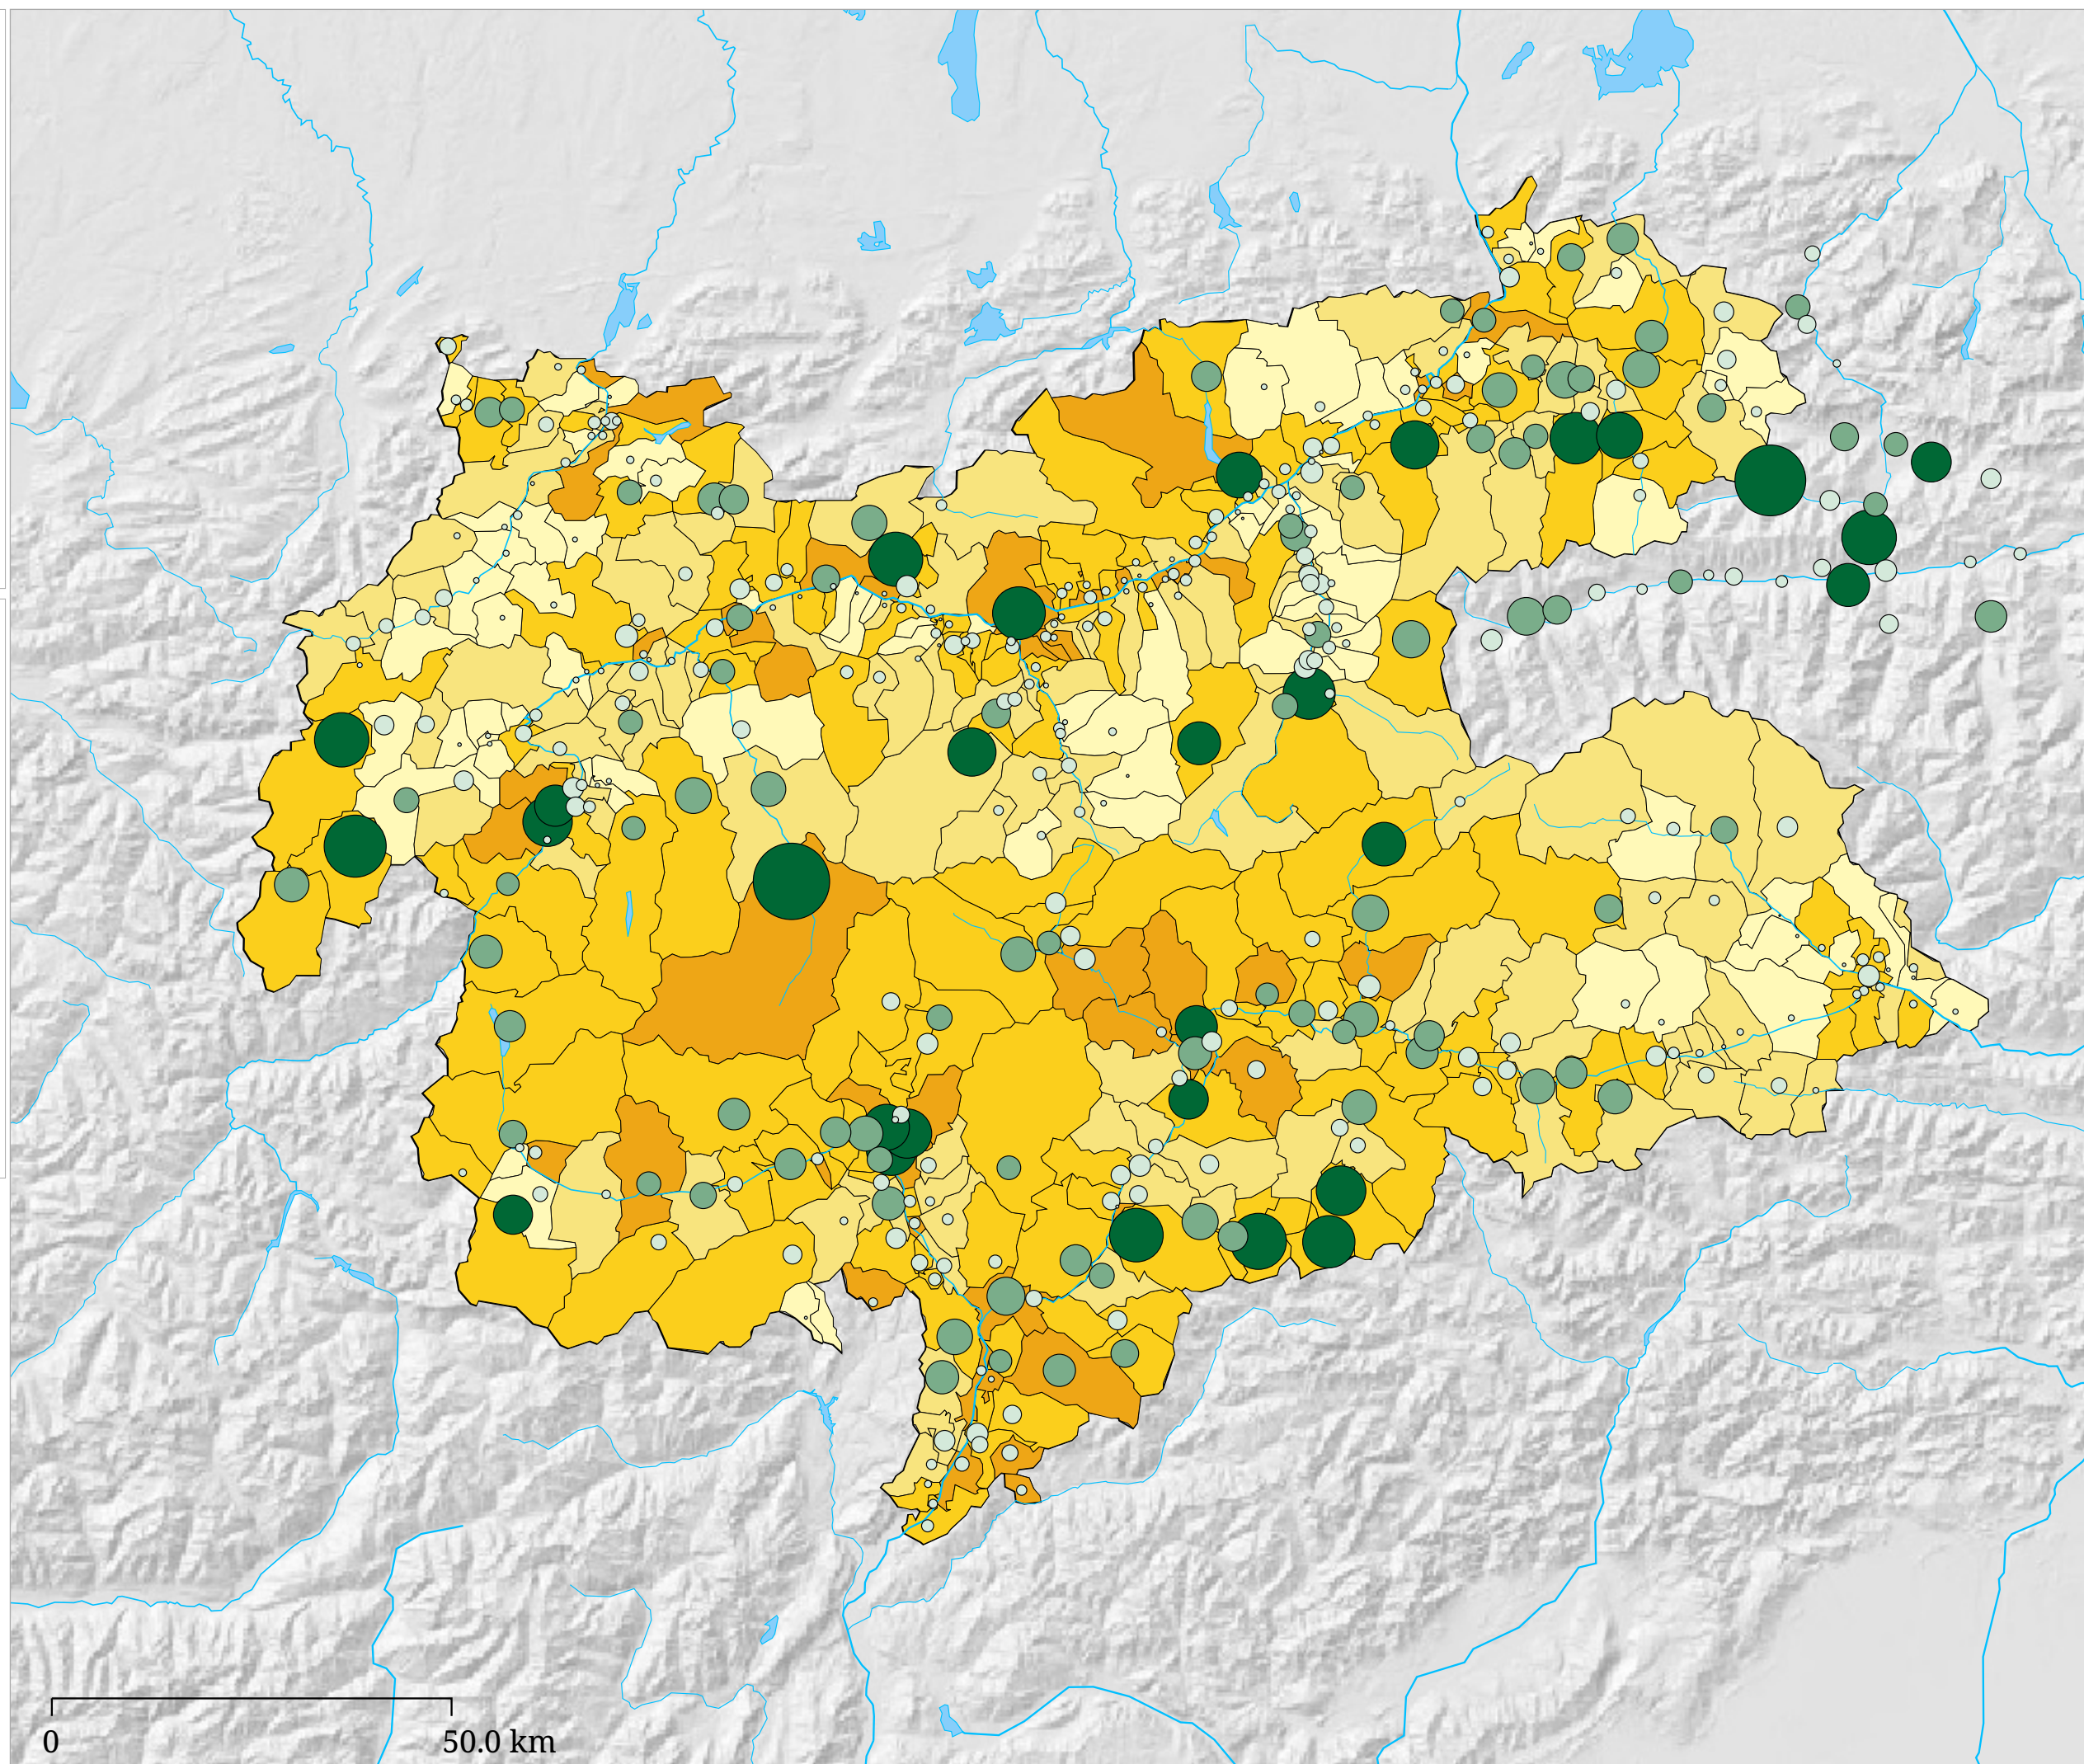

Set di carte »Letti«
Letti in alberghi - Inverno 2004/05

La carta indica il numero di letti in esercizi alberghieri (cerchio) e la percentuale di letti in esercizi alberghieri nel totale dei letti (superficie).