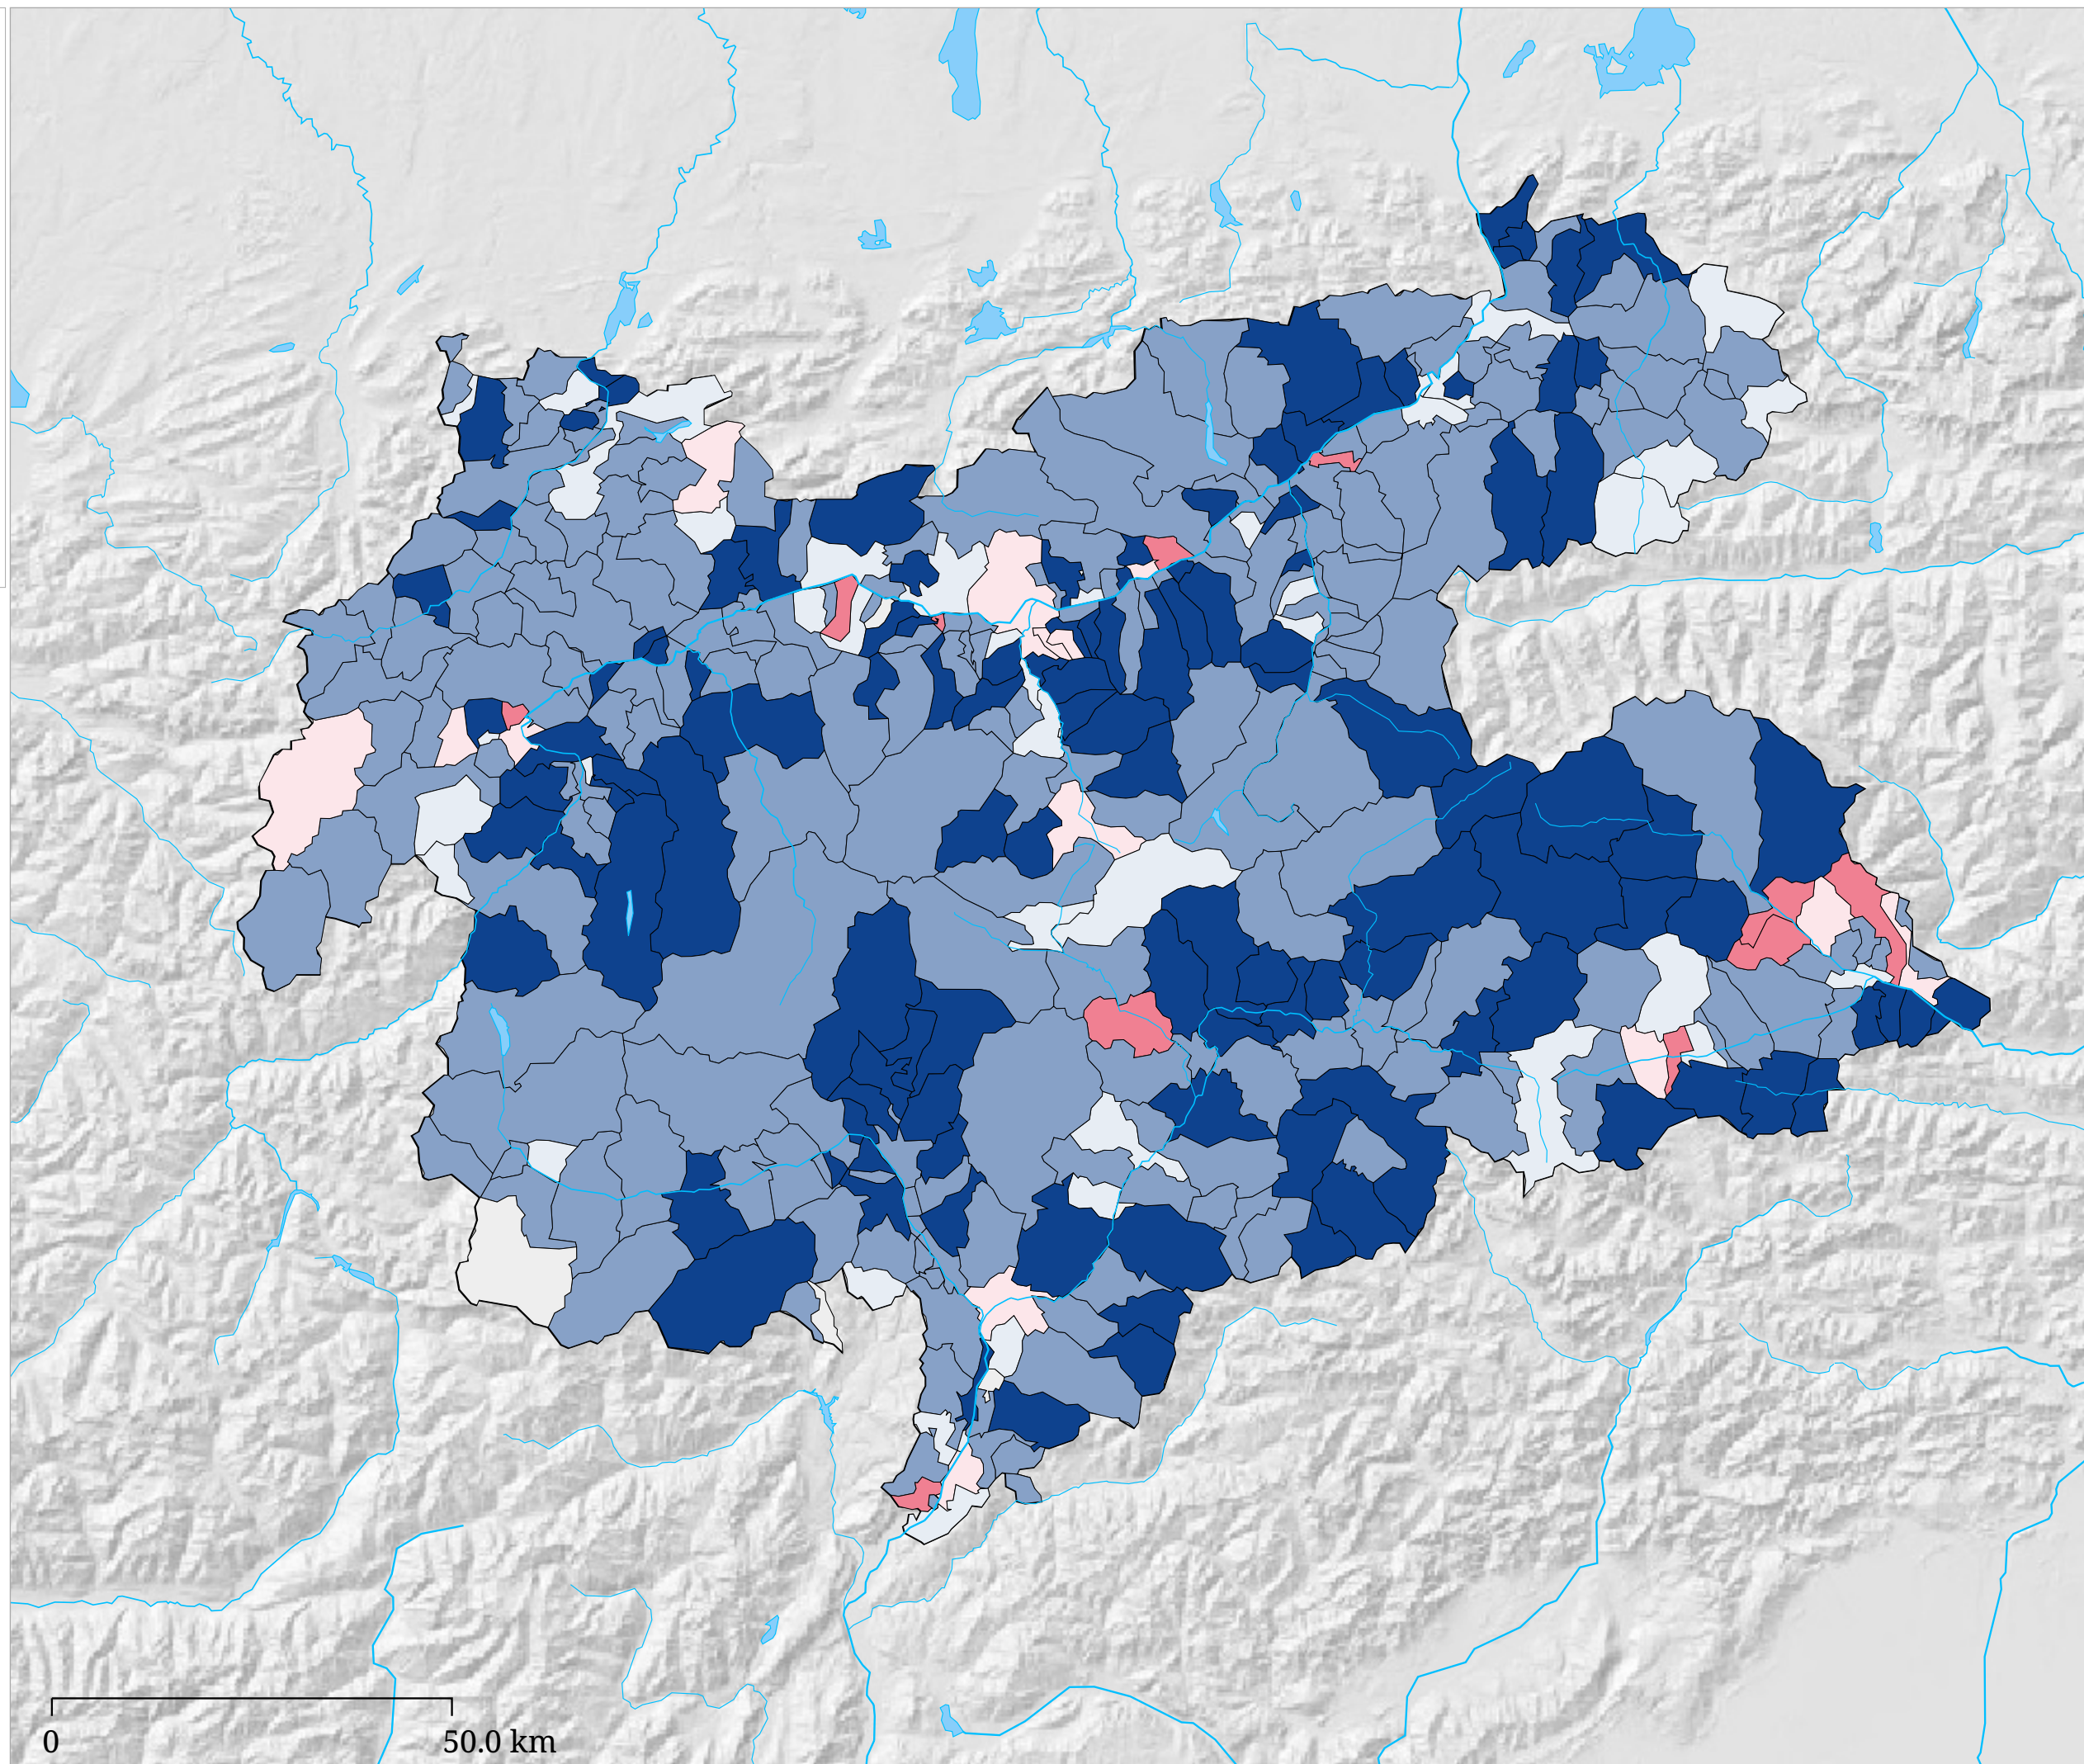

Sviluppo della permanenza media - Anno turistico 1980-2005

Variatione della permanenza
(in giorni)

La carta indica lo sviluppo della permanenza media dal anno turistico 1980 al anno turistico 2005.