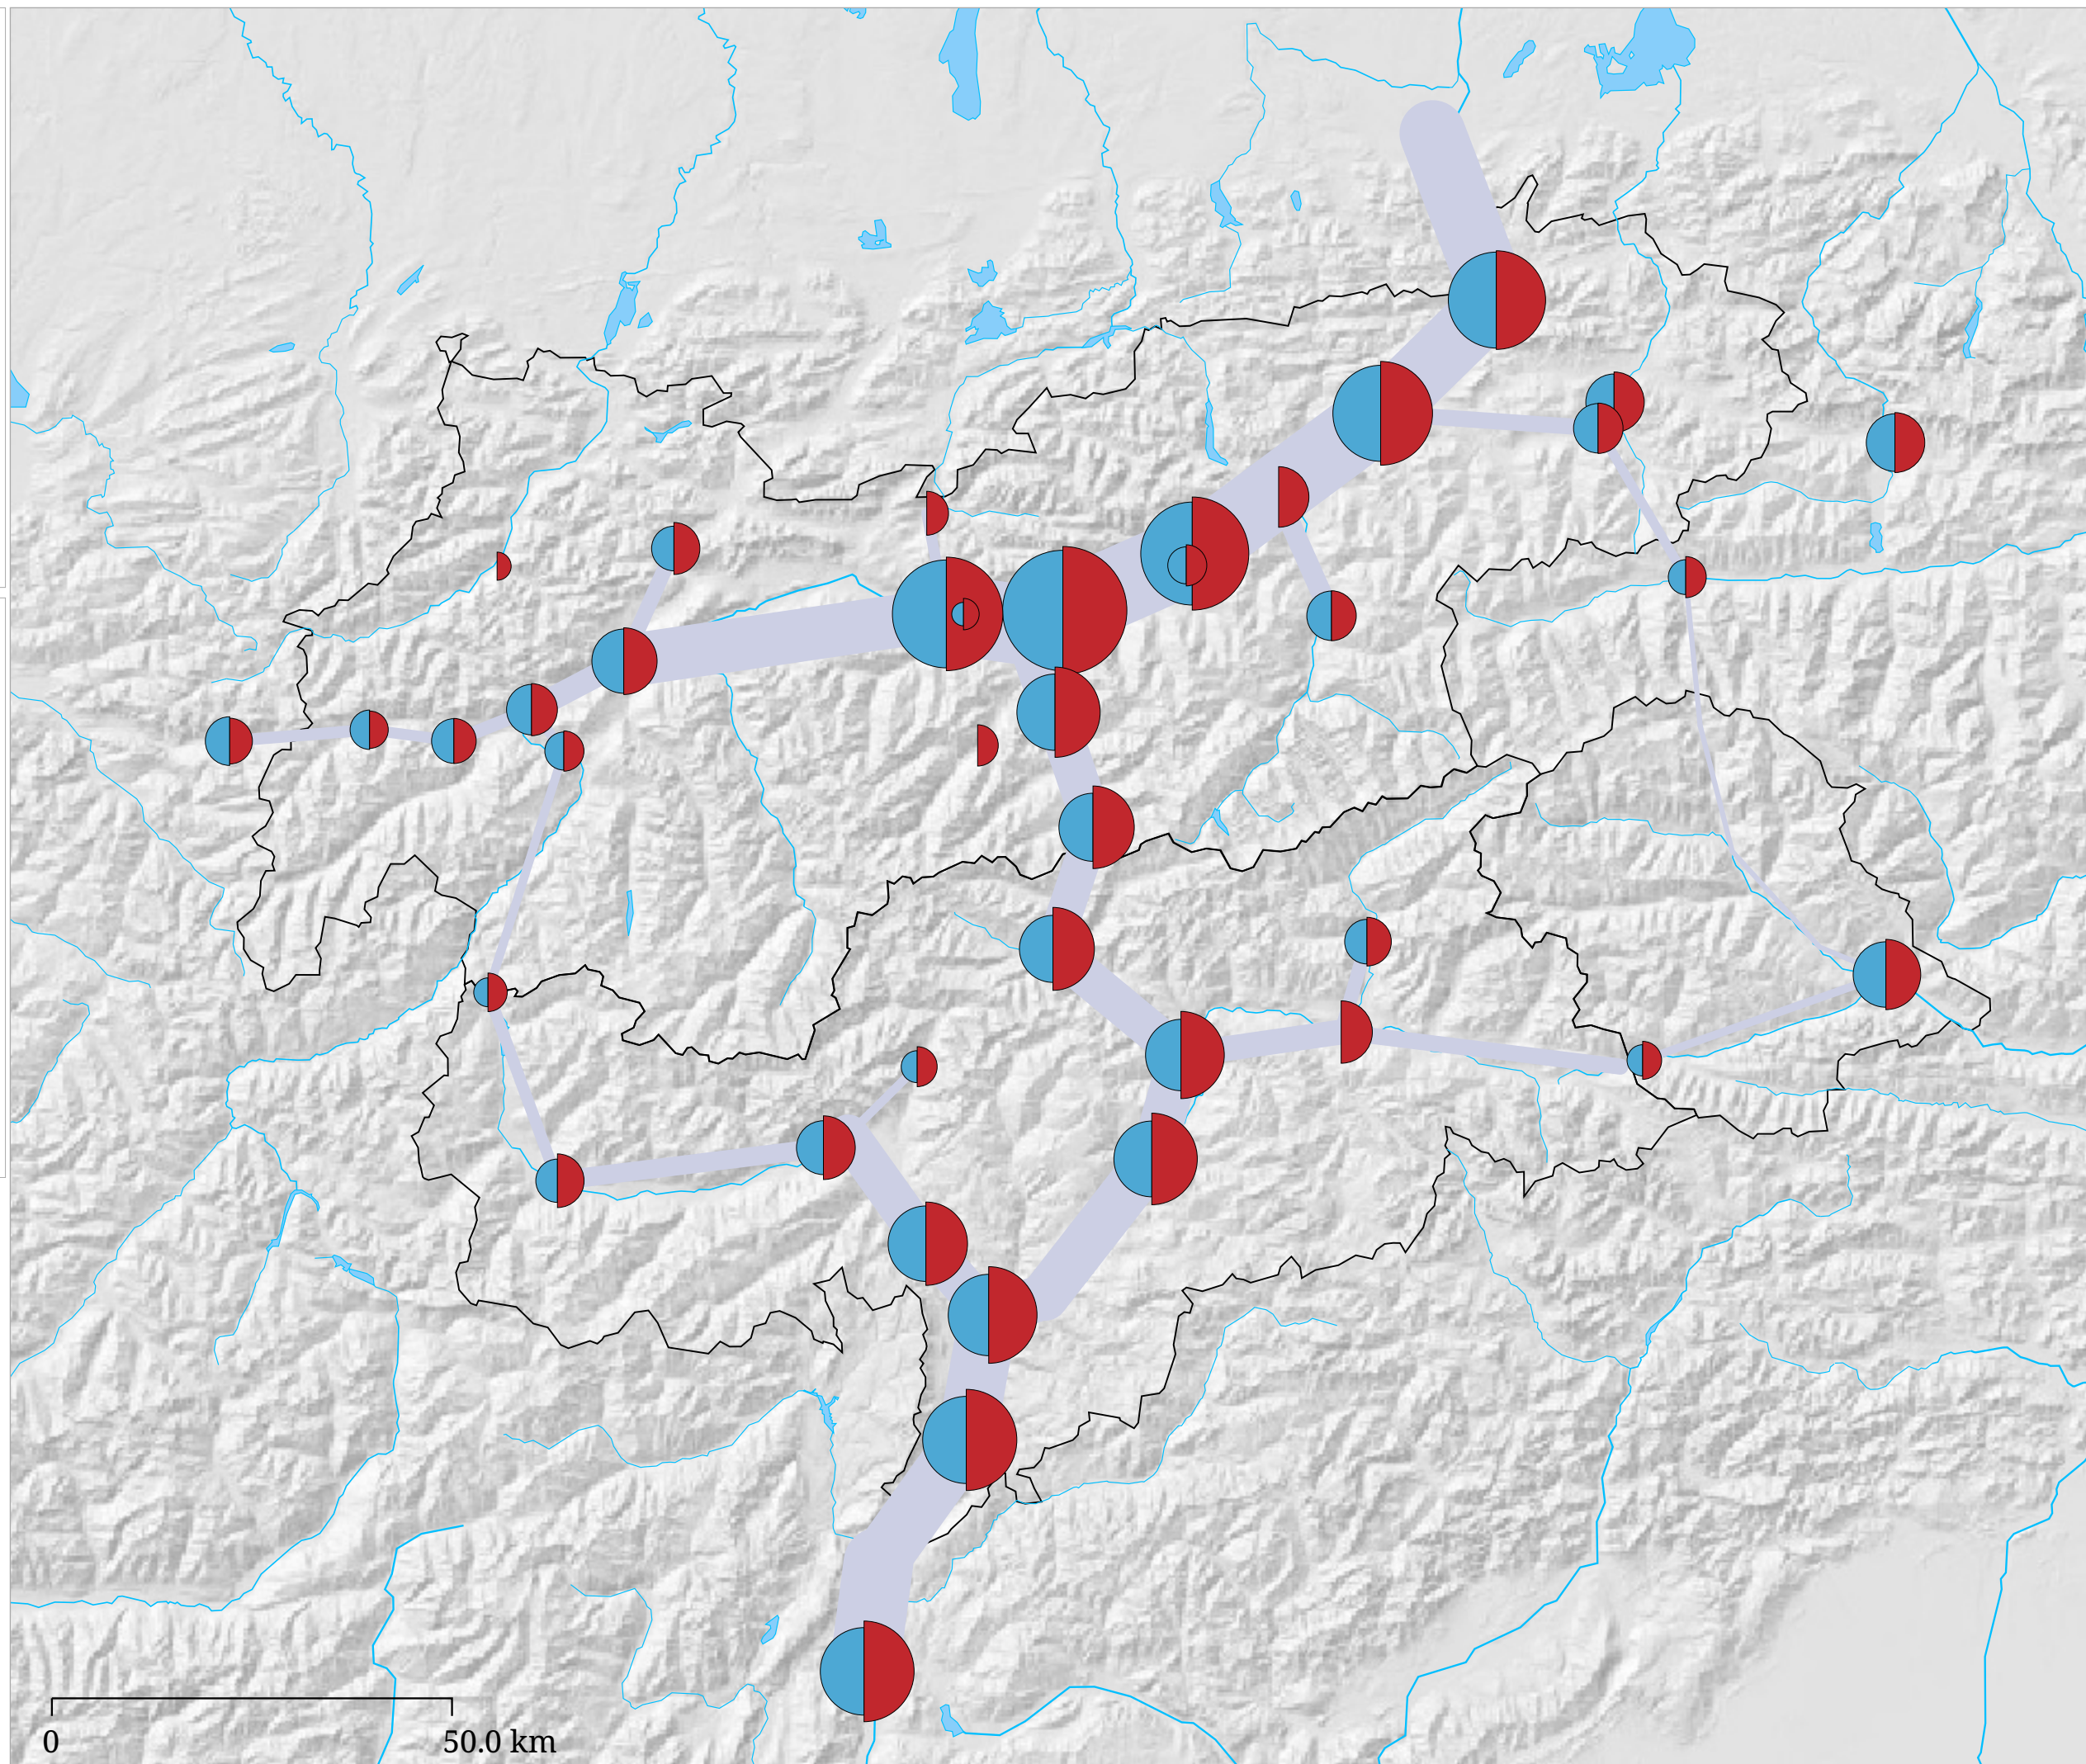

Set di carte »Traffico stradale« Traffico in estate e in inverno 2005

La carta mostra un confronto fra il traffico giornaliero medio nelle stagione estiva e in quella invernale dell'anno turistico.