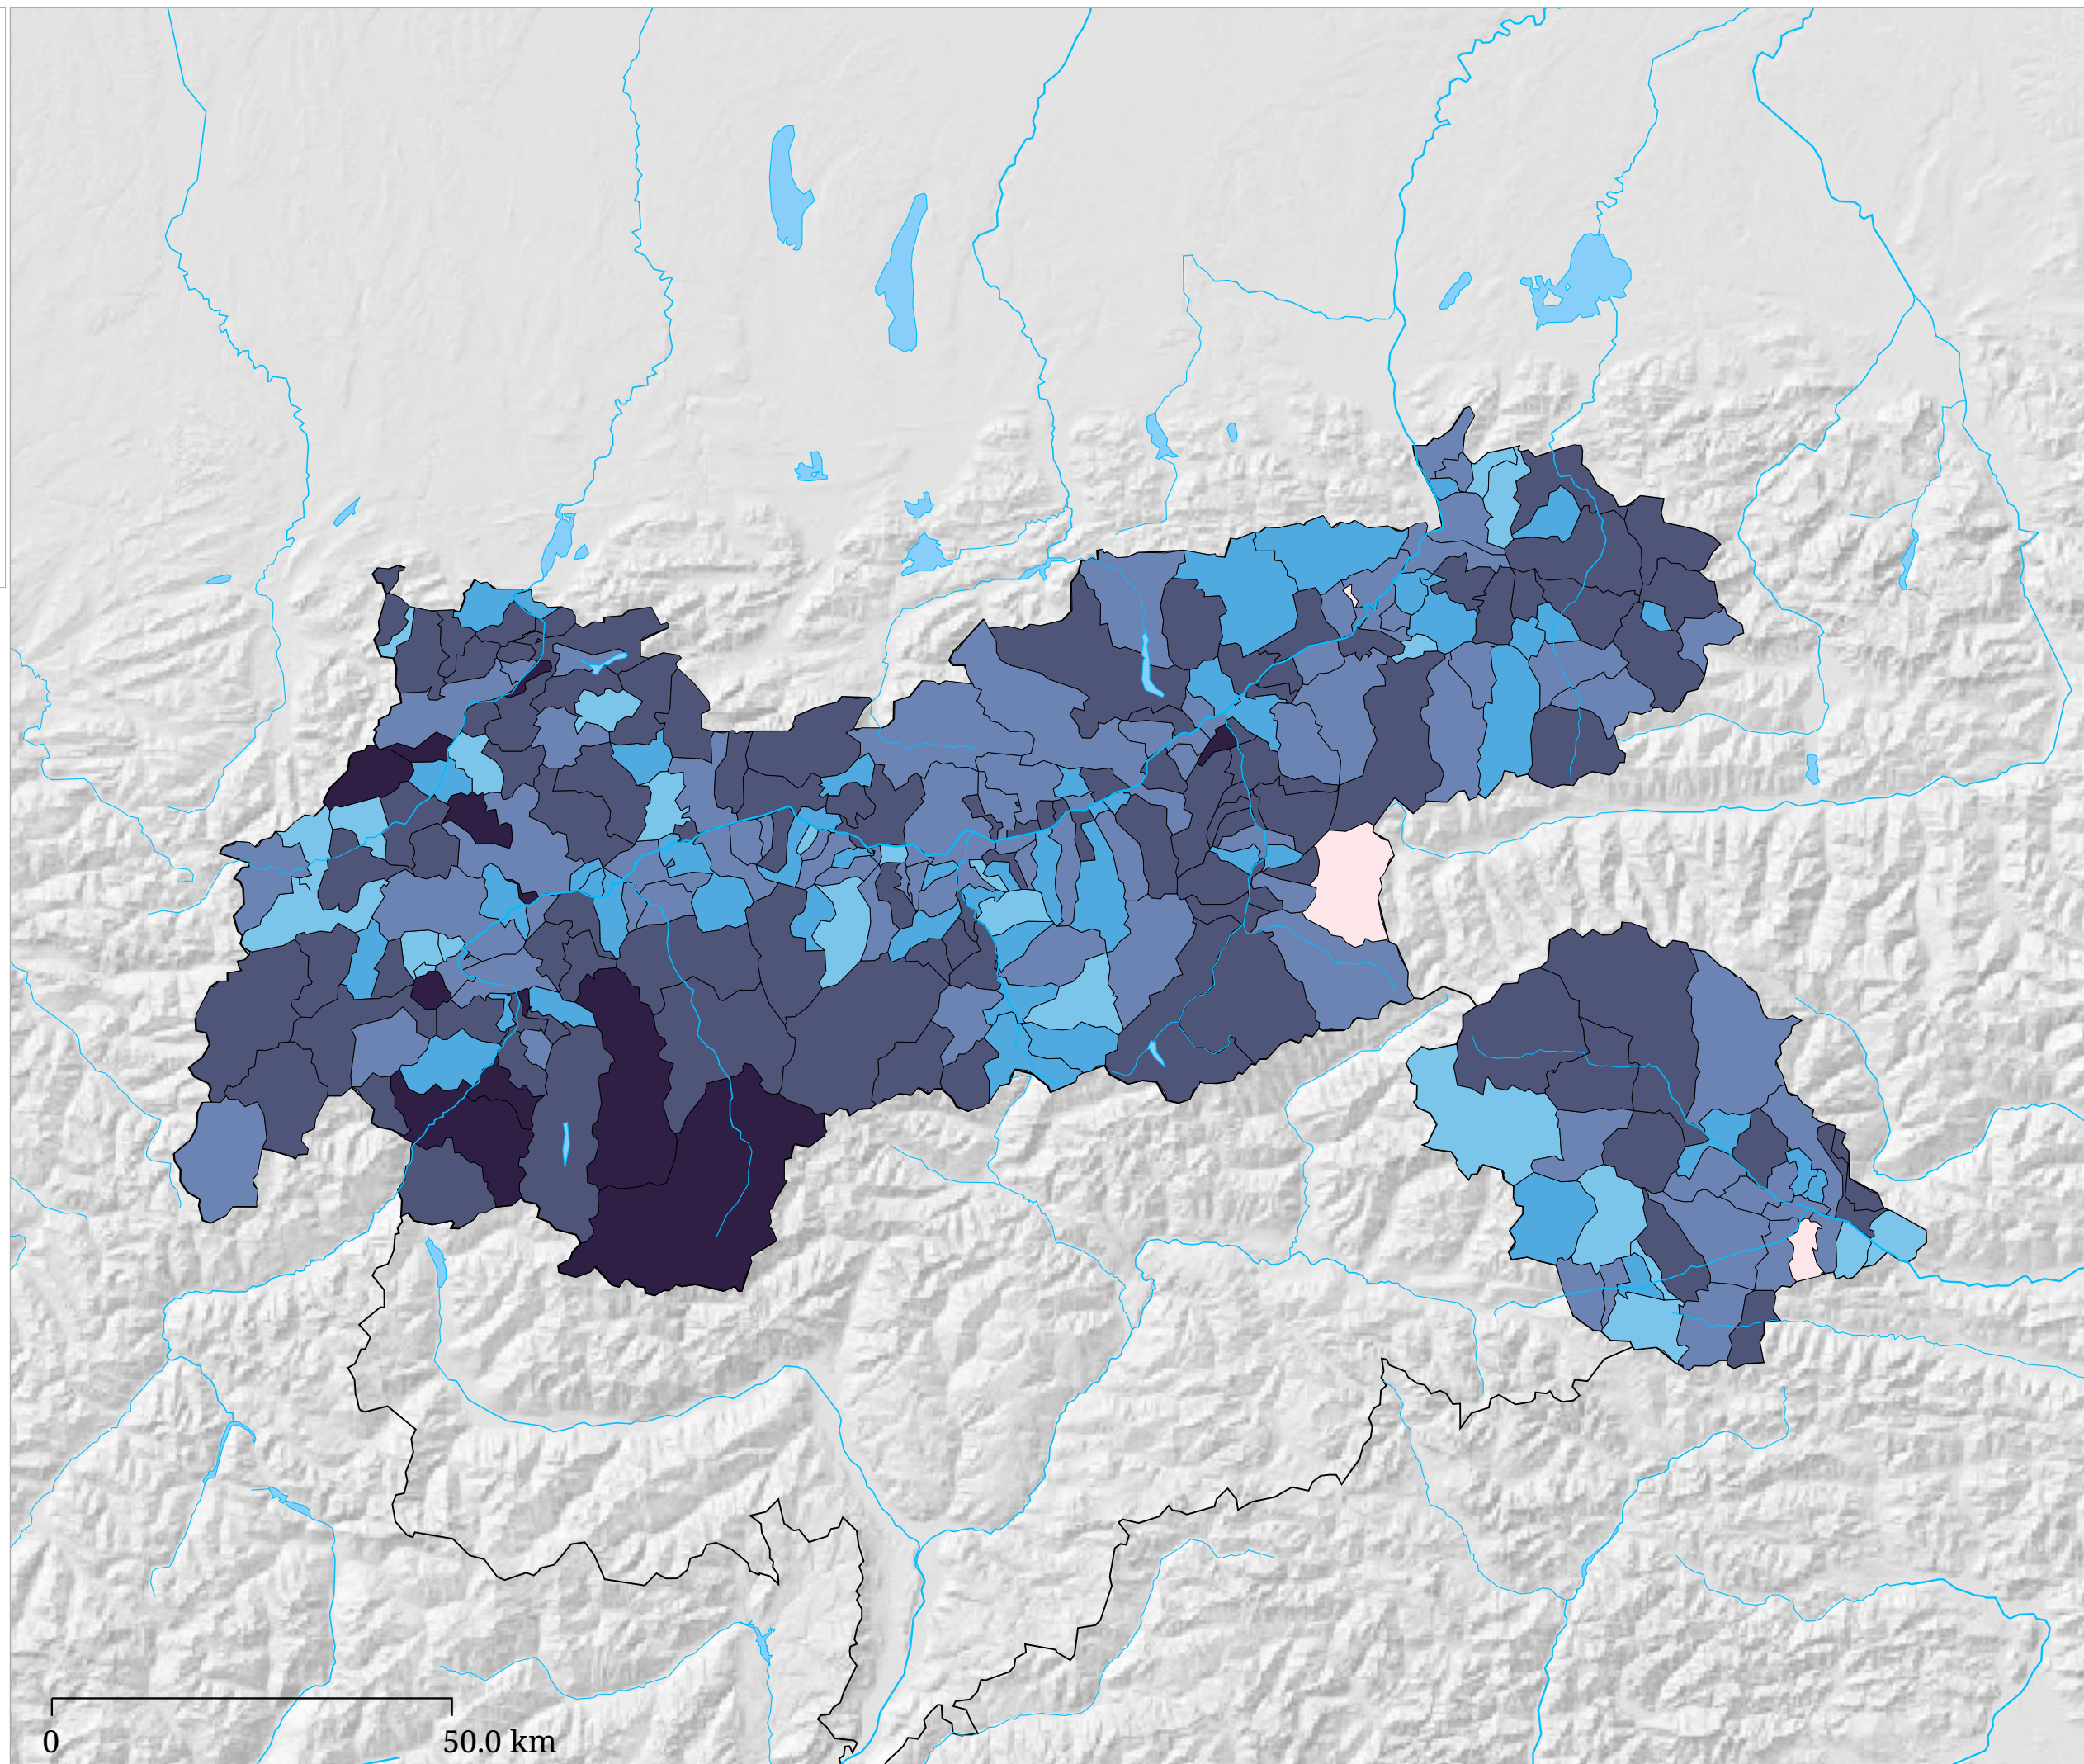

Variazione della partecipazione elettorale alle elezioni nazionali austriache: 2002-2006

La carta presenta la variazione della partecipazione elettorale alle elezioni nazionali austriache dal 2002 al 2006