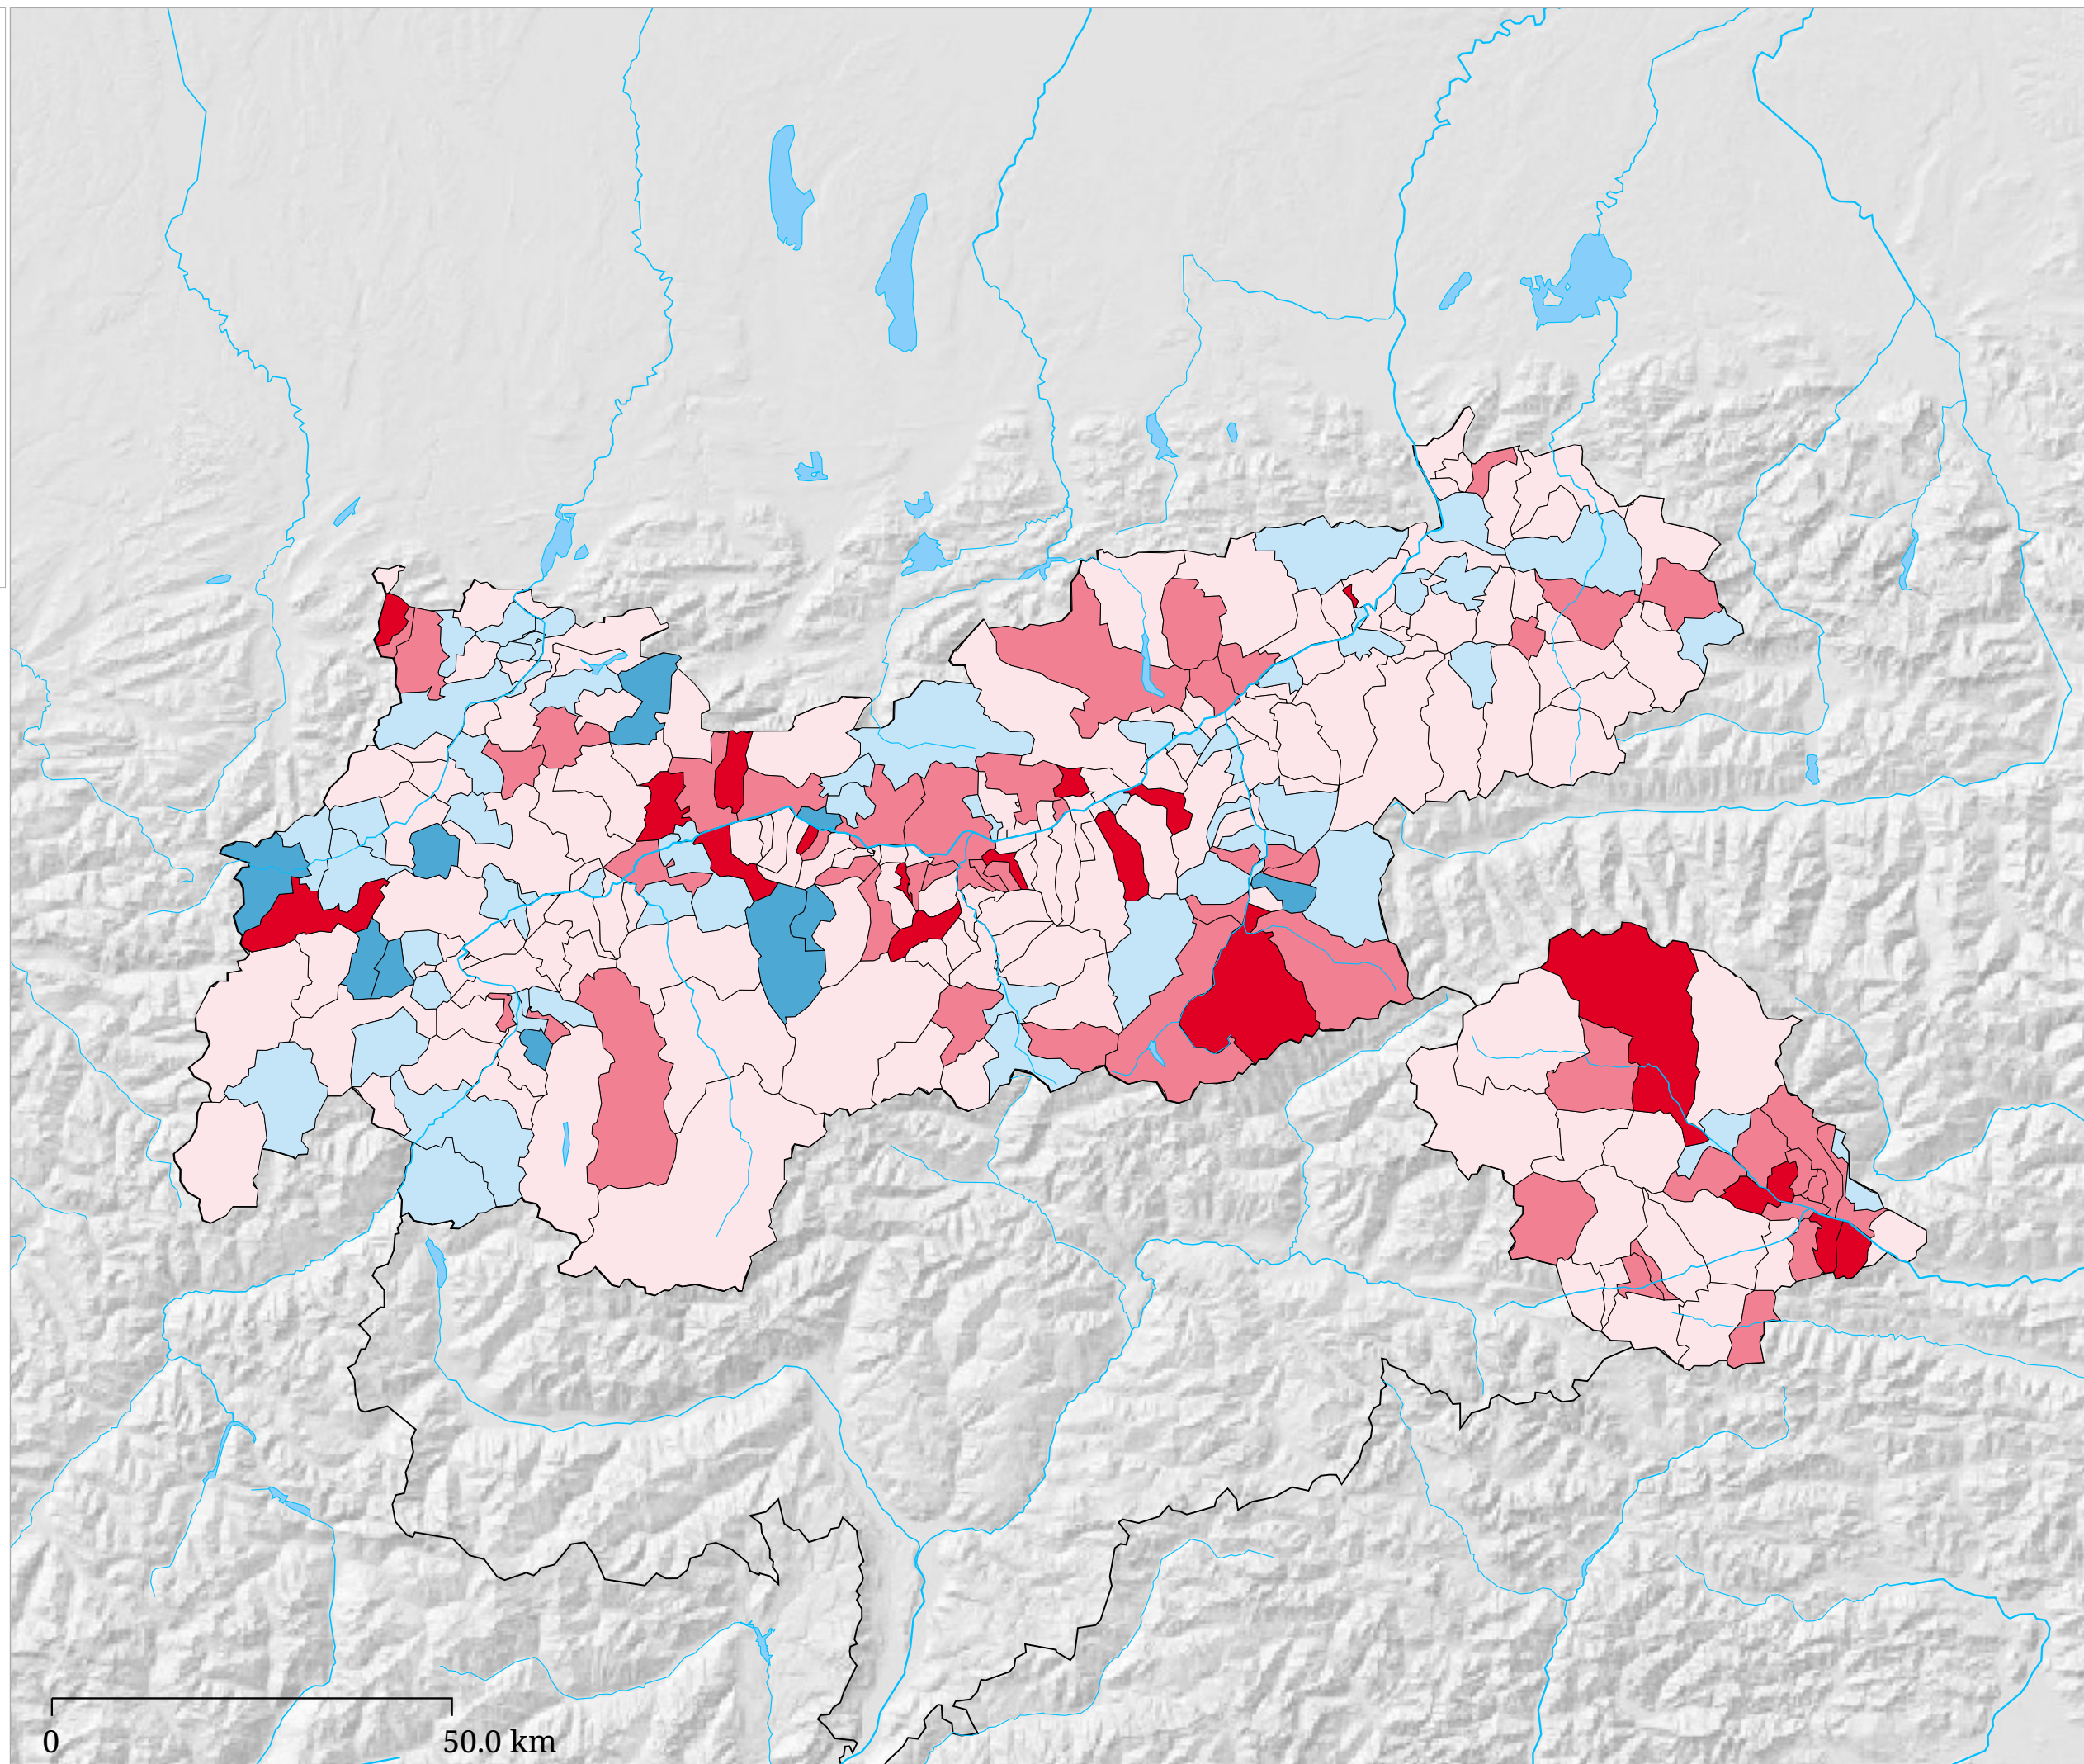

Set di carte »Elezioni nazionali austriache 2006 - Partiti, variazioni«
GRÜNE: Variazione della percentuale di voti alle elezioni nazionali austriache: 2002-2006

Percentuale dei voti GRÜNE -
Variazione in punti
percentuali

0 50.0 km

La carta presenta la variazione della percentuale di voti per GRÜNE alle elezioni nazionali austriache 2002 e 2006.