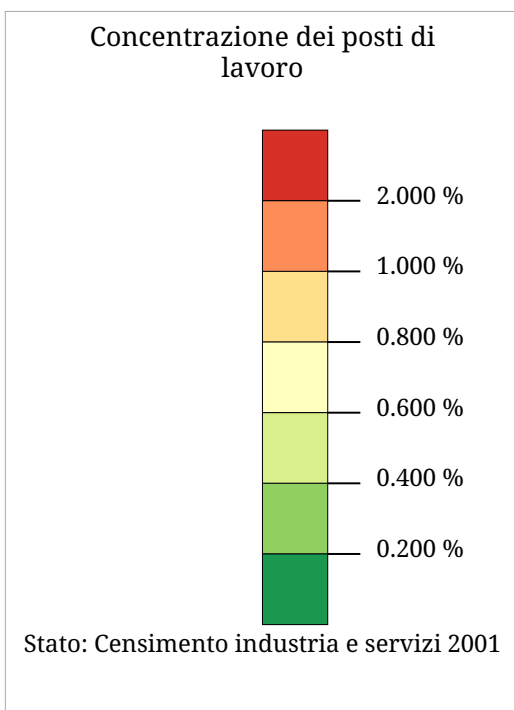

Set di carte »Concentrazione dei comparti economici« Concentrazione dei posti di lavoro e delle unità locali (2001)

Con differenti fasce di colori la carta mostra la percentuale dei posti di lavoro nei comuni sul totale di posti di lavoro presenti in Tirolo. Le barre indicano la percentuale delle unità locali.