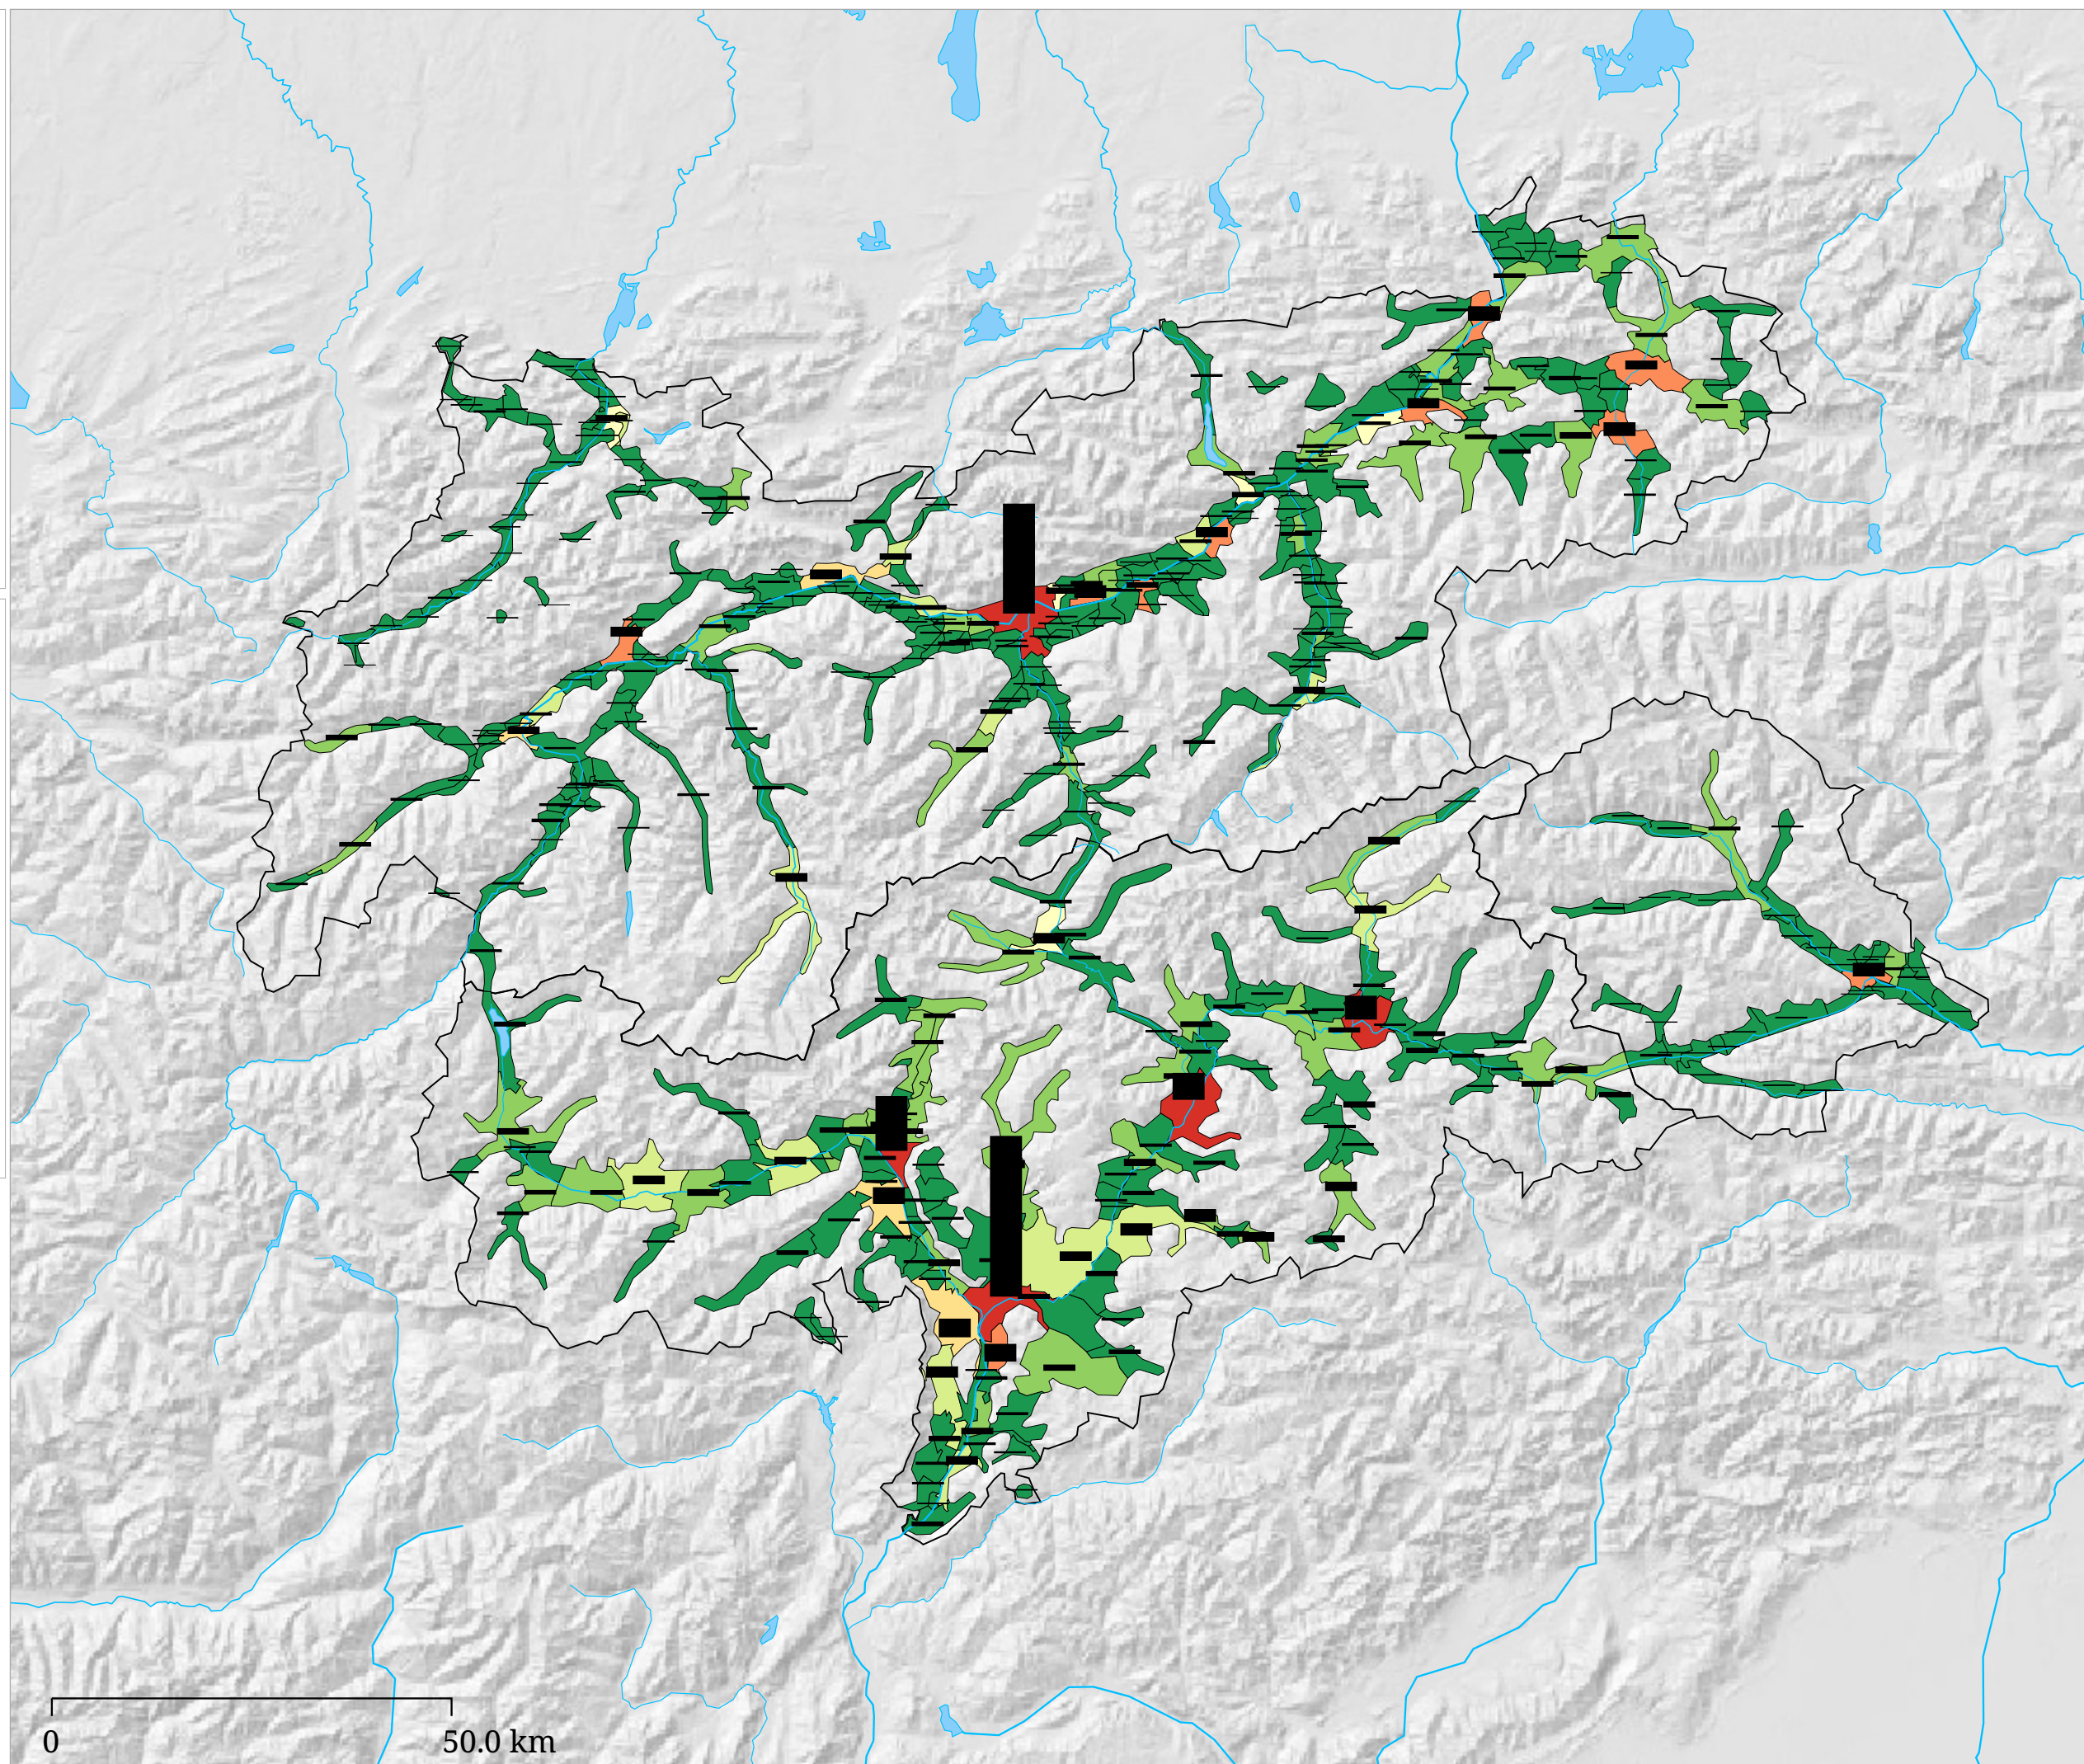

Set di carte »Concentrazione dei comparti economici« Concentrazione dei posti di lavoro e delle unità locali (2001)

Con differenti fasce di colori la carta mostra la percentuale dei posti di lavoro nei comuni sul totale di posti di lavoro presenti in Tirolo. Le barre indicano la percentuale delle unità locali.