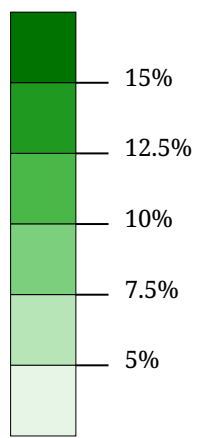

# Set di carte »Elezioni nazionali austriache 2006 - Partiti, percentuale dei voti« Percentuale dei voti GRÜNE - "Die Grünen - Die Grüne Alternative"

Percentuale dei voti GRÜNE su  
tutti i voti validi

La carta indica la percentuale dei voti validi per GRÜNE alle elezioni nazionali austriache 2006.