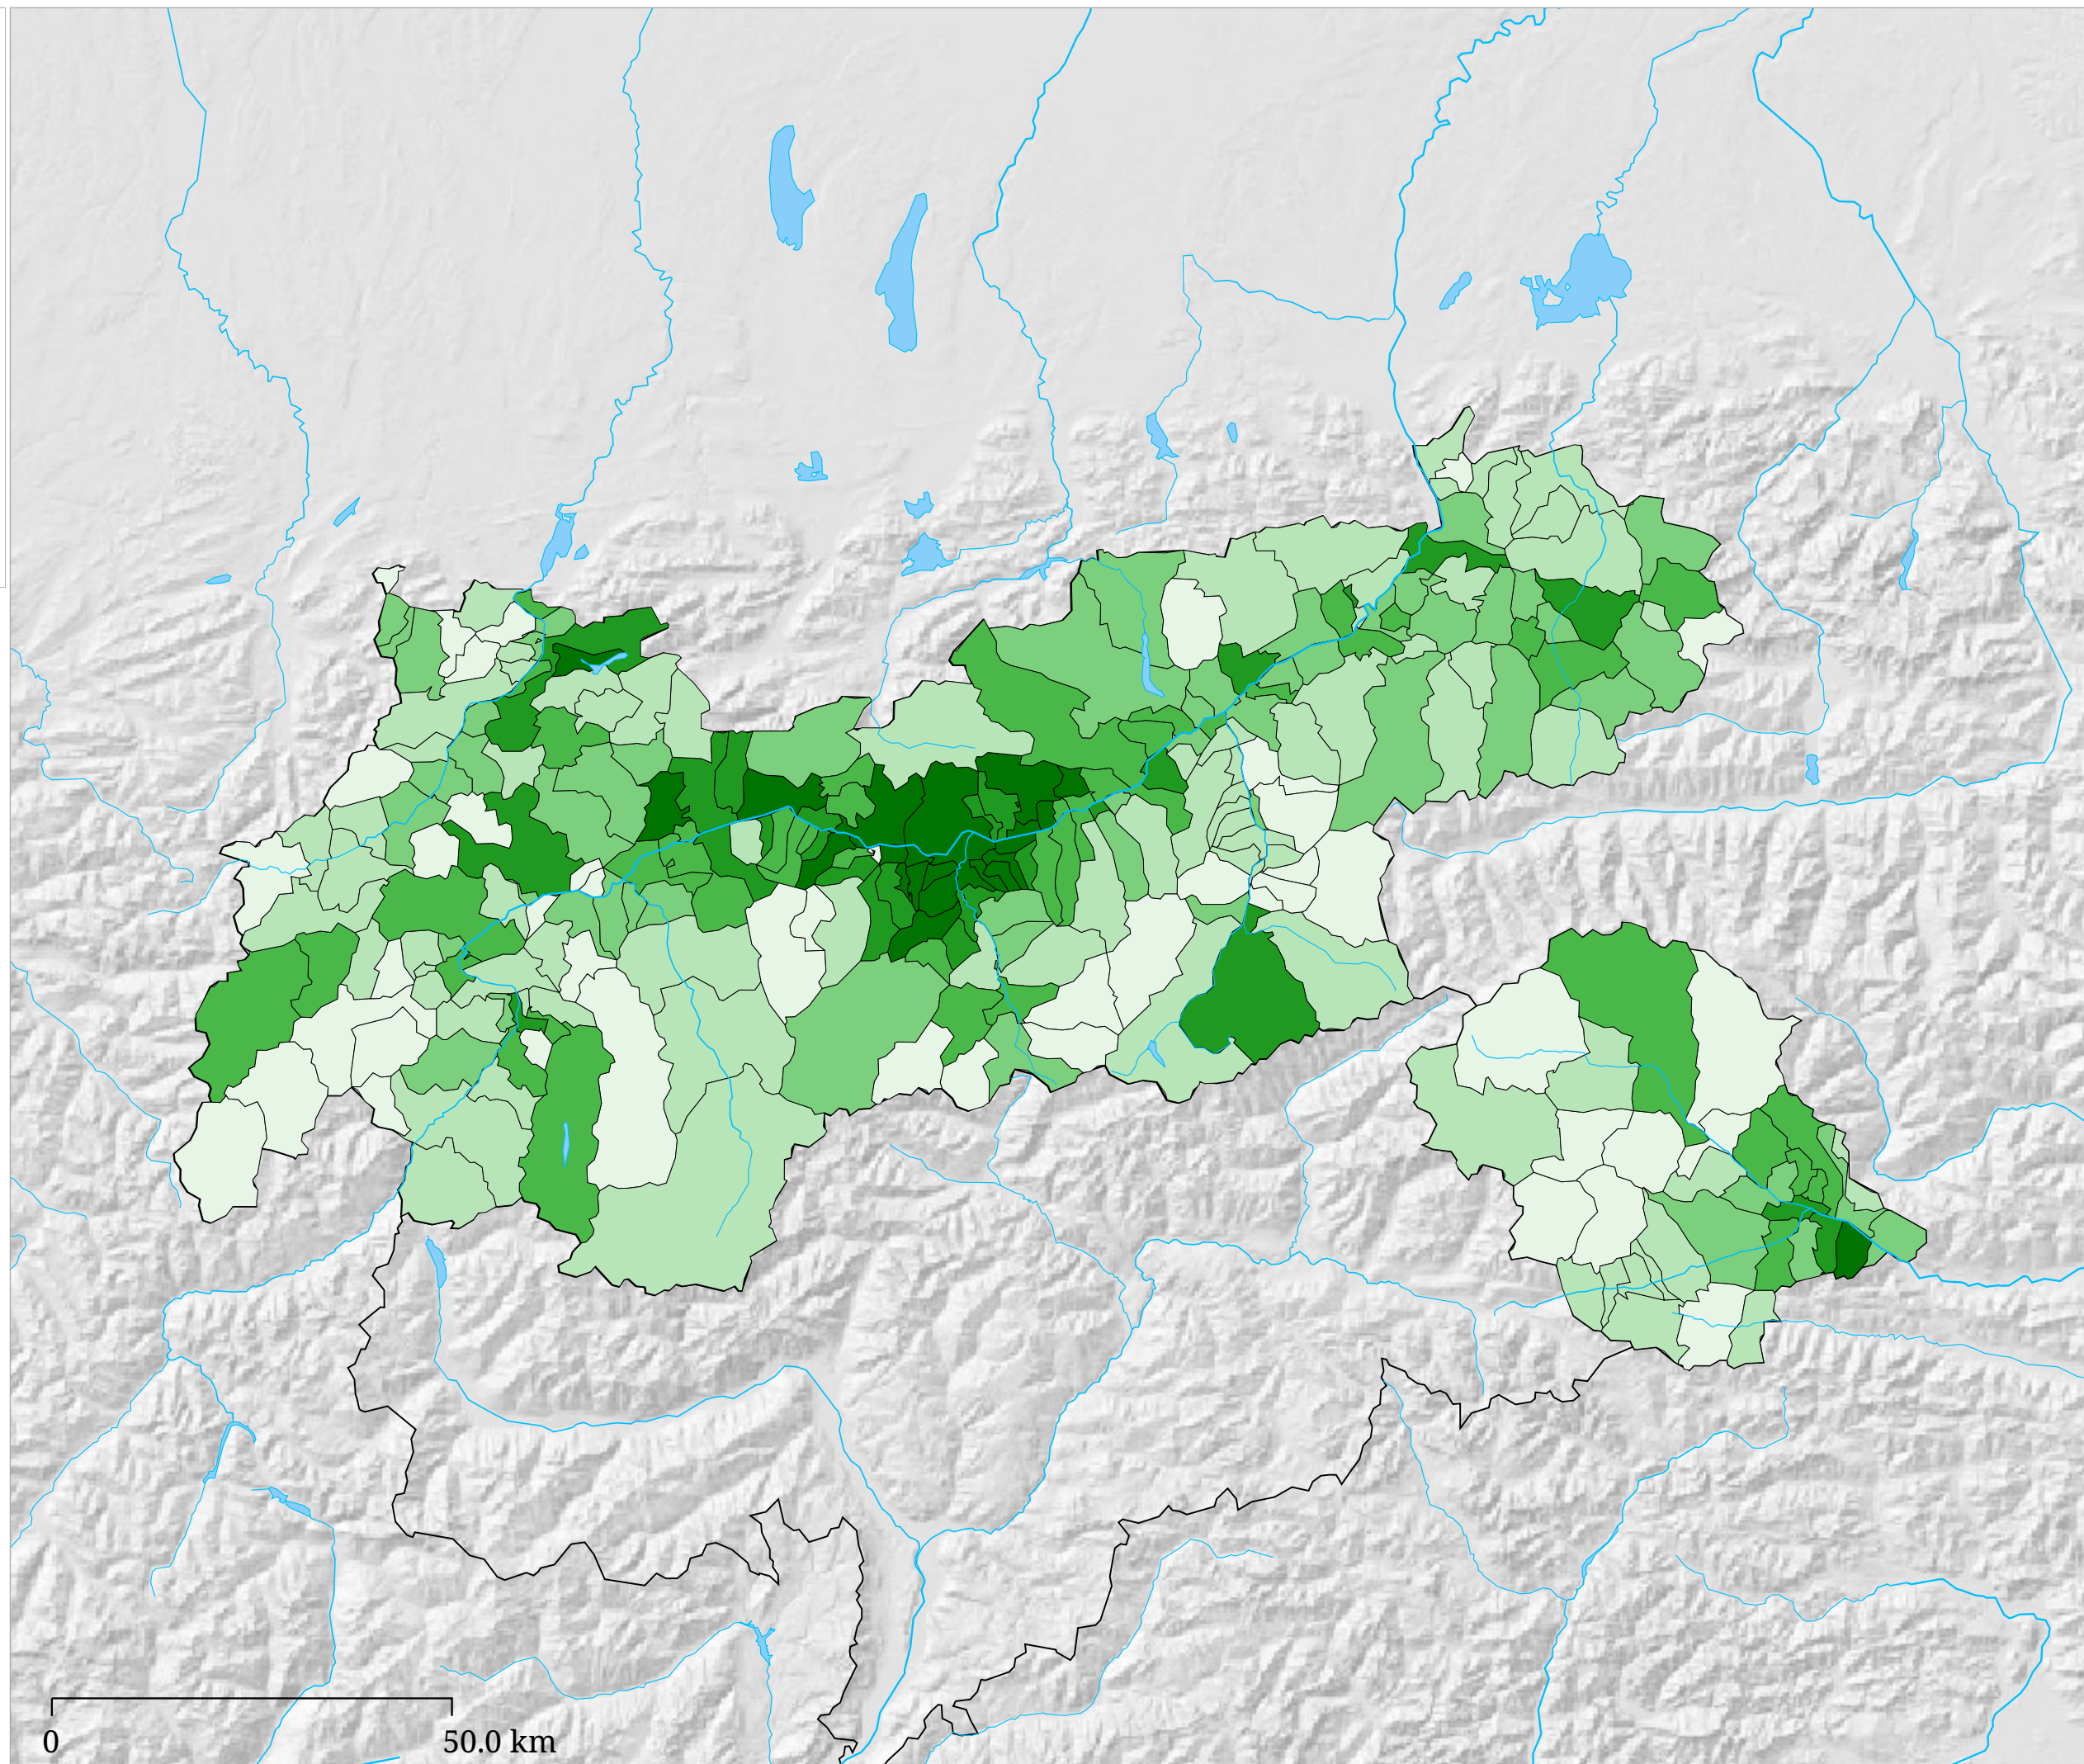

# Set di carte »Elezioni nazionali austriache 2006 - Partiti, percentuale dei voti« Percentuale dei voti GRÜNE - "Die Grünen - Die Grüne Alternative"

Percentuale dei voti GRÜNE su  
tutti i voti validi

La carta indica la percentuale dei voti validi per GRÜNE alle elezioni nazionali austriache 2006.