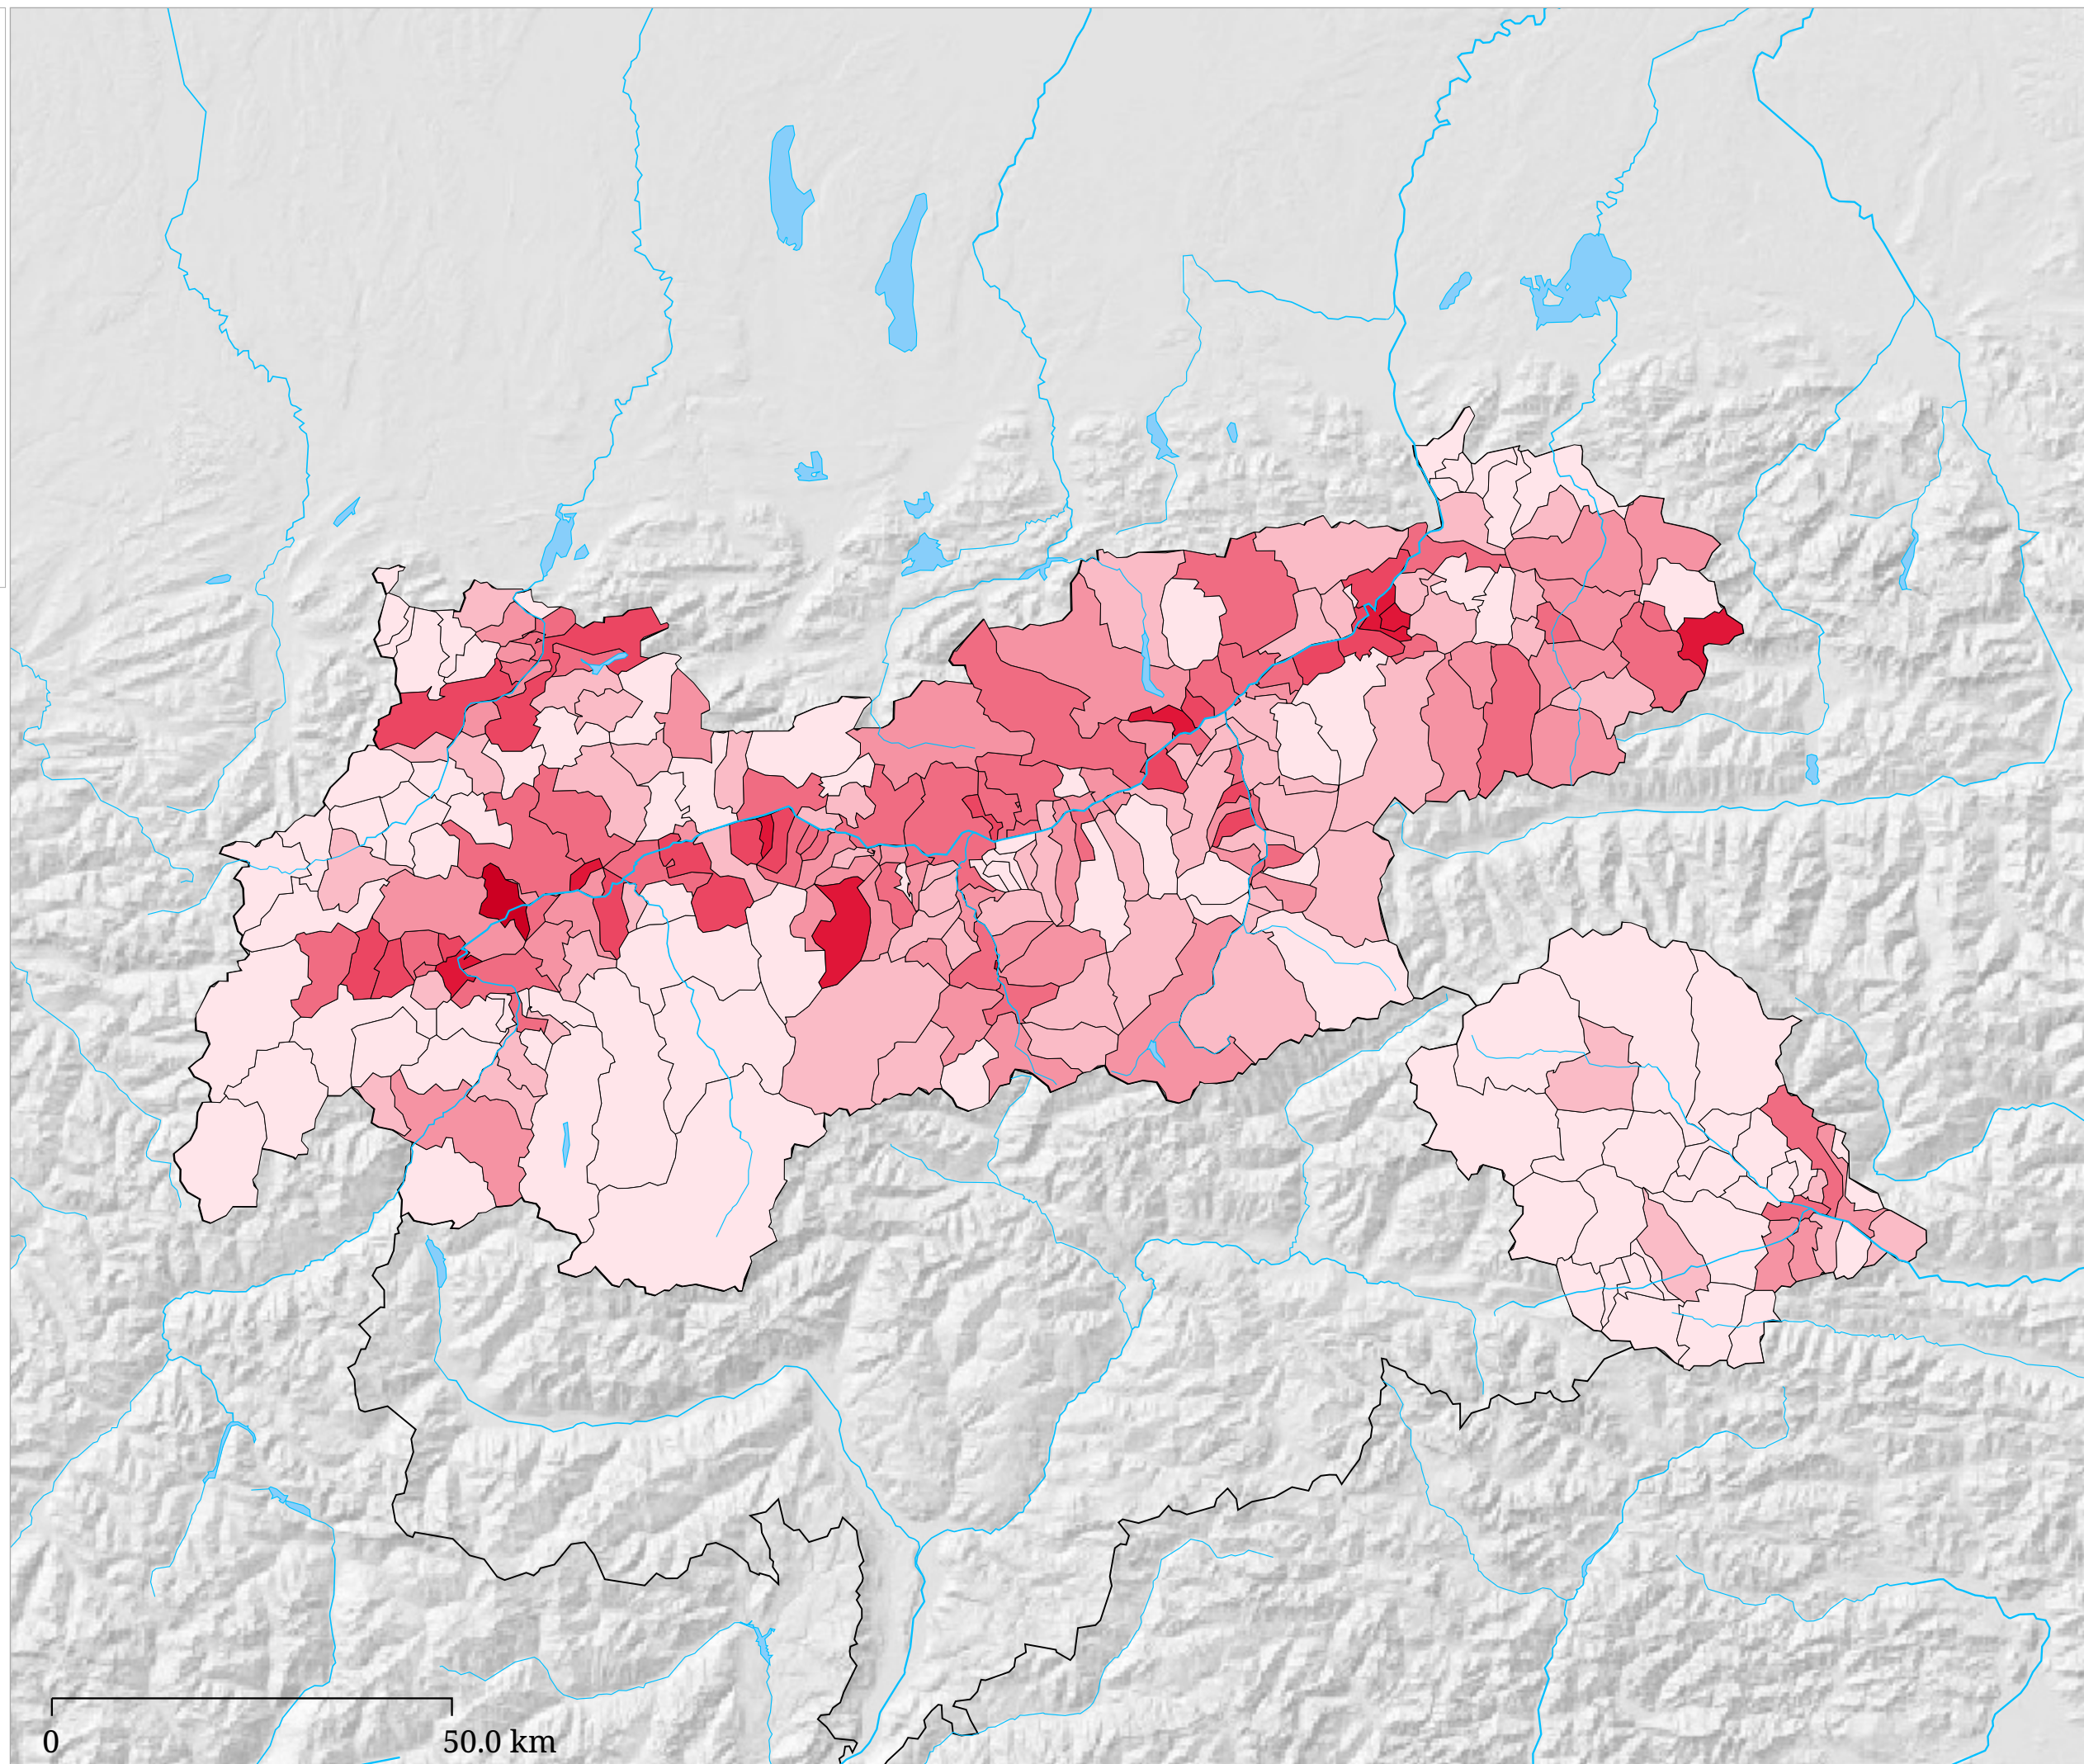

Set di carte »Elezioni nazionali austriache 2006 - Partiti, percentuale dei voti« Percentuale dei voti SPÖ - "Sozialdemokratische Partei Österreichs"

Percentuale dei voti SPÖ su
tutti i voti validi

La carta indica la percentuale dei voti validi per SPÖ alle elezioni nazionali austriache 2006.