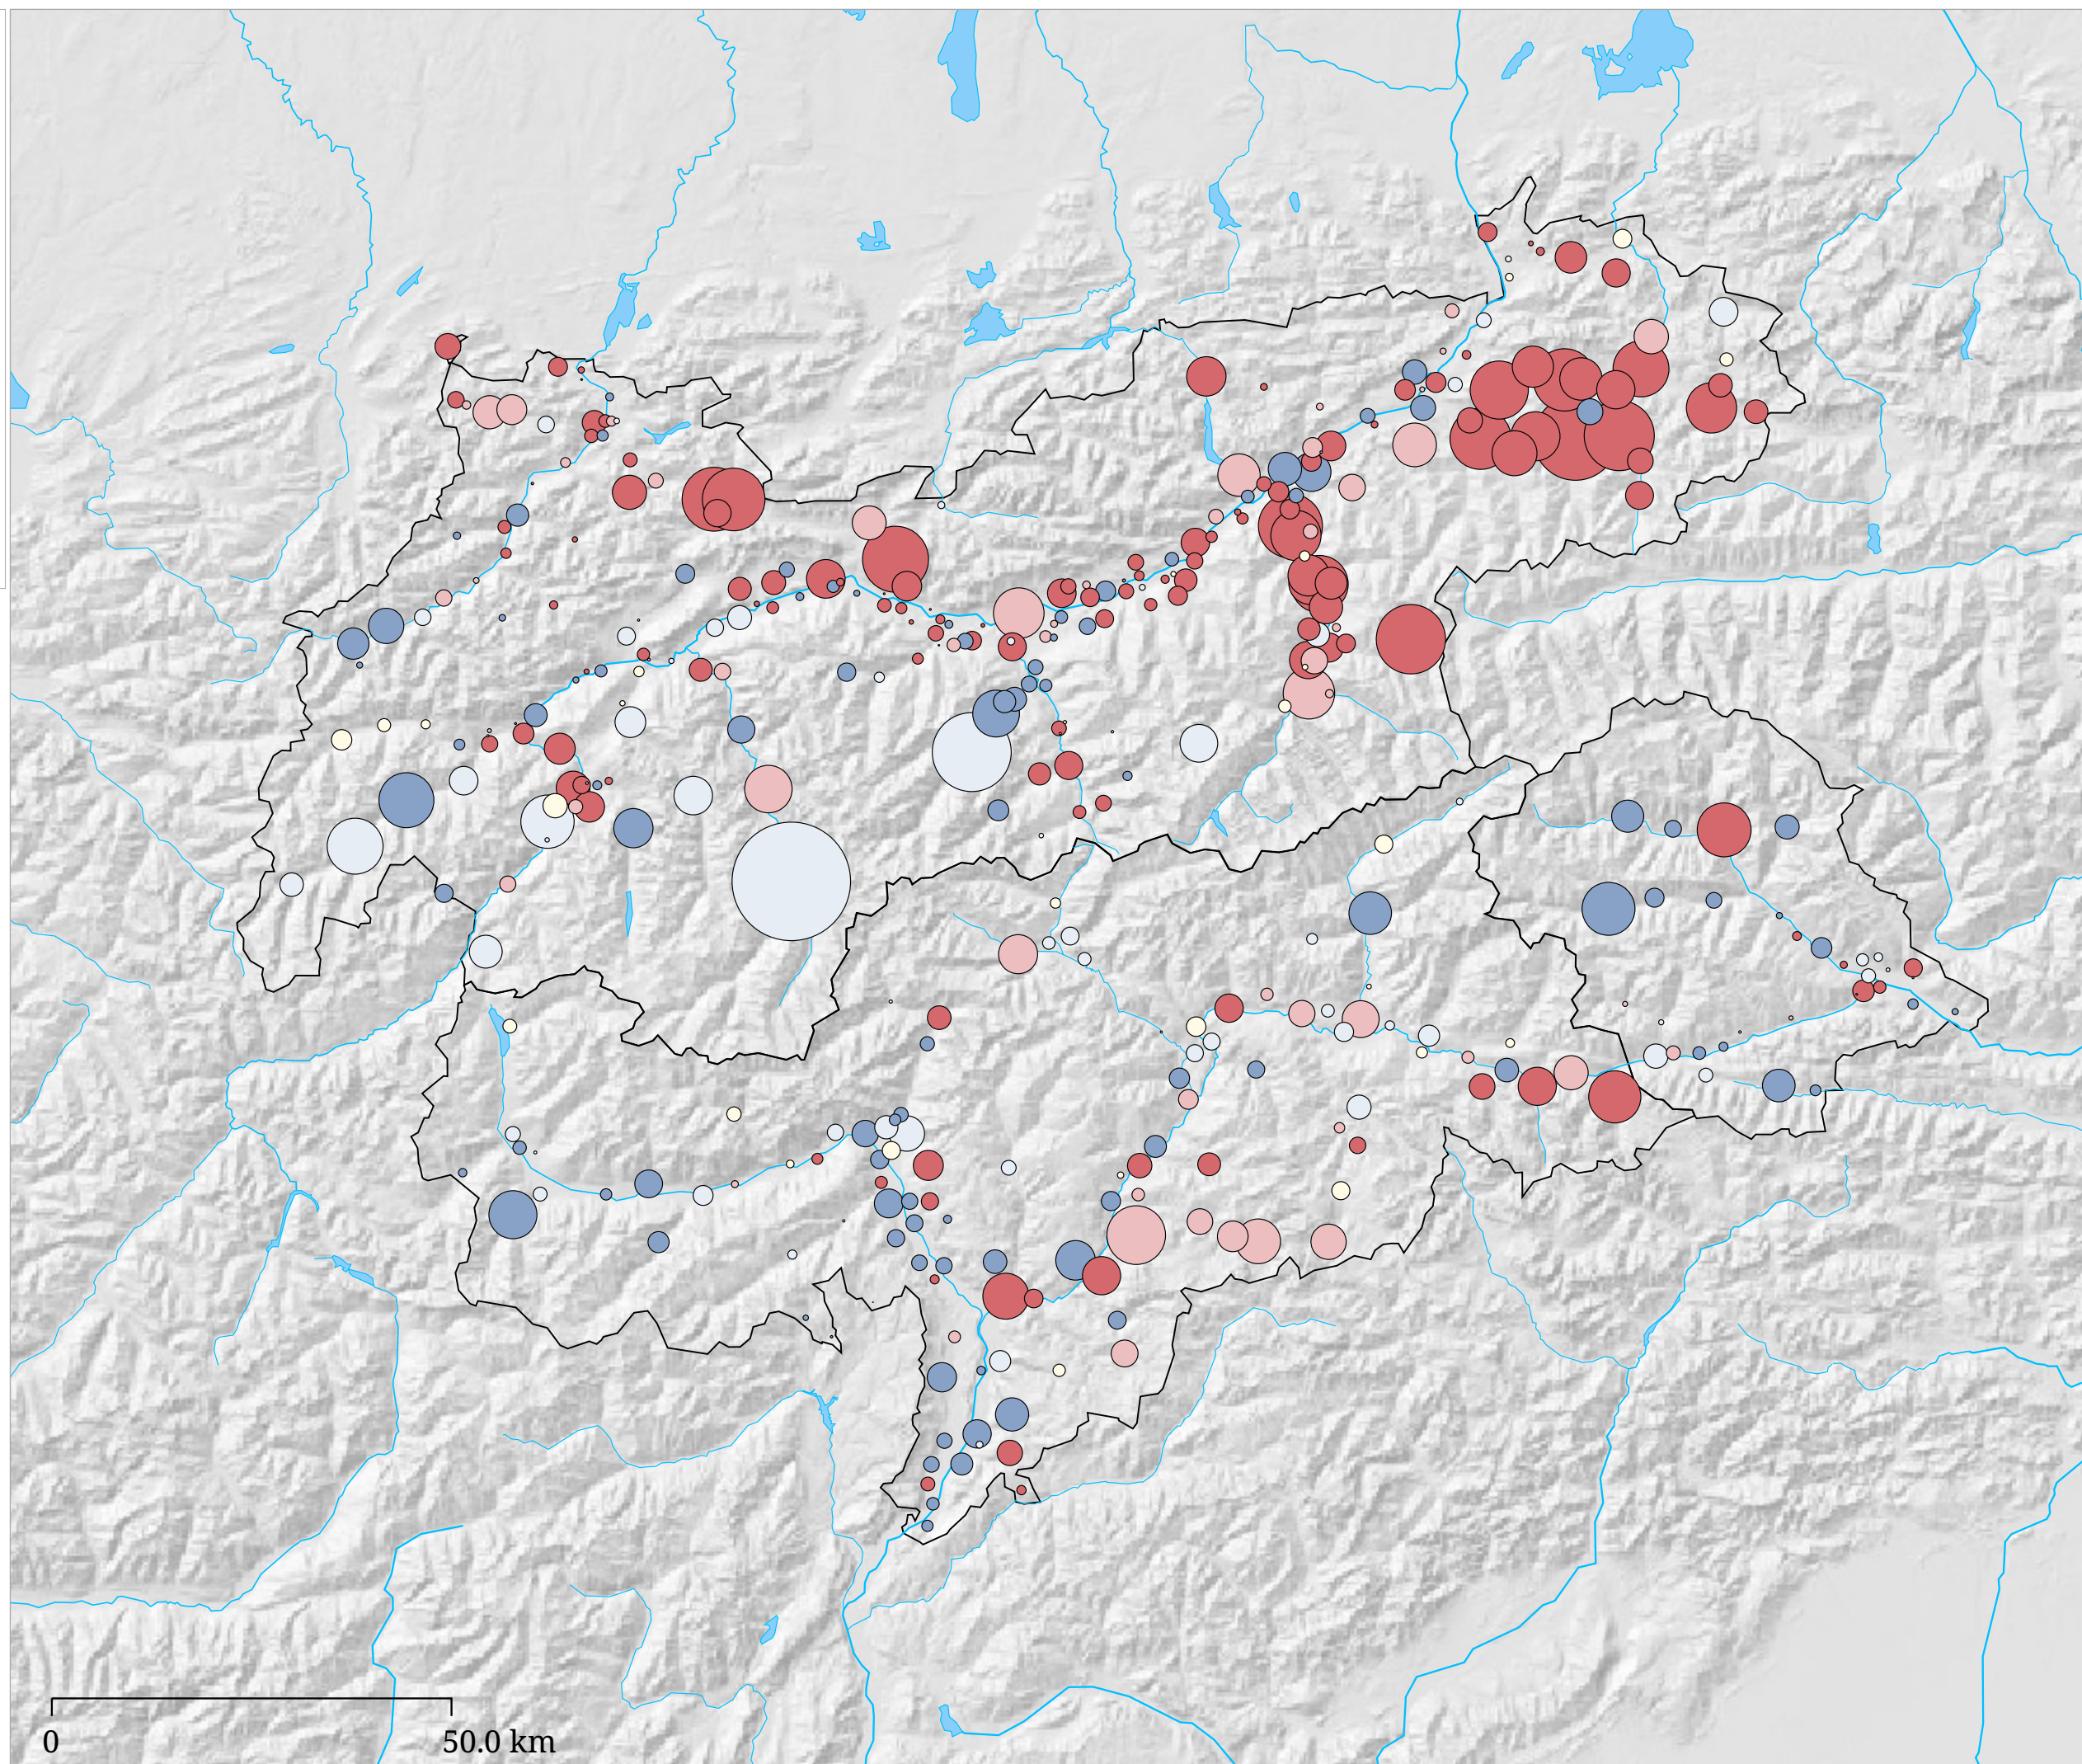

### Variazione delle presenze rispetto all' anno precedente - Inverno 2004/2005

La carta indica la variazione assoluta (grandezza dei cerchi) e relativa (colore dei cerchi) delle presenze dal inverno 2003/04 al inverno 2004/05.