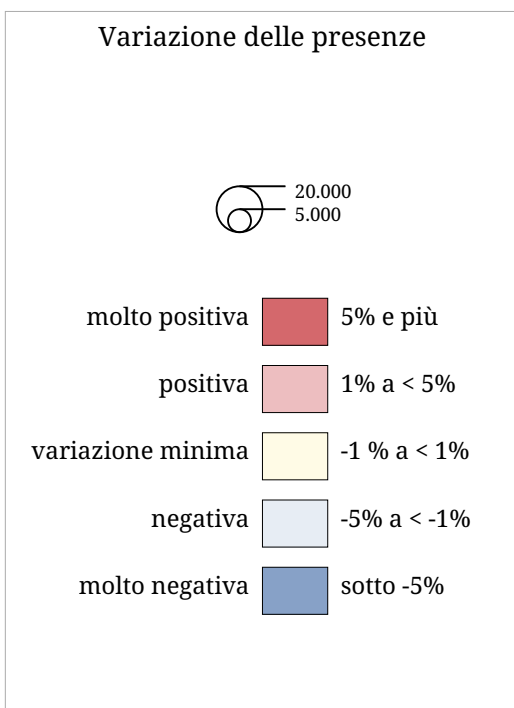

### Variazione delle presenze rispetto all' anno precedente - Inverno 2004/2005

La carta indica la variazione assoluta (grandezza dei cerchi) e relativa (colore dei cerchi) delle presenze dal inverno 2003/04 al inverno 2004/05.