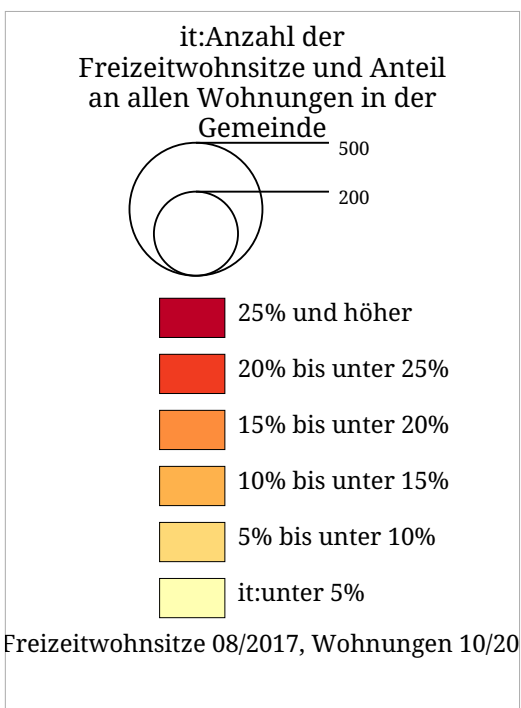

Freizeitwohnsitze und Freizeitwohnsitzquote (it:Freizeitwohnsitze 2021-07-02)

it:Die Karte zeigt die Anzahl der, gemäß § 14 (4) des Tiroler Raumordnungsgesetzes (TROG), gemeldeten Freizeitwohnsitze (Kreisgröße) sowie deren Anteil am Gesamtwohnungsbestand der jeweiligen Gemeinde (Kreisfarbe). Freizeitwohnsitze, die aufgrund einer Ausnahmegewilligung nach § 13 (7) bestehen, sind für Berechnungen gemäß § 13 (4) nicht relevant.