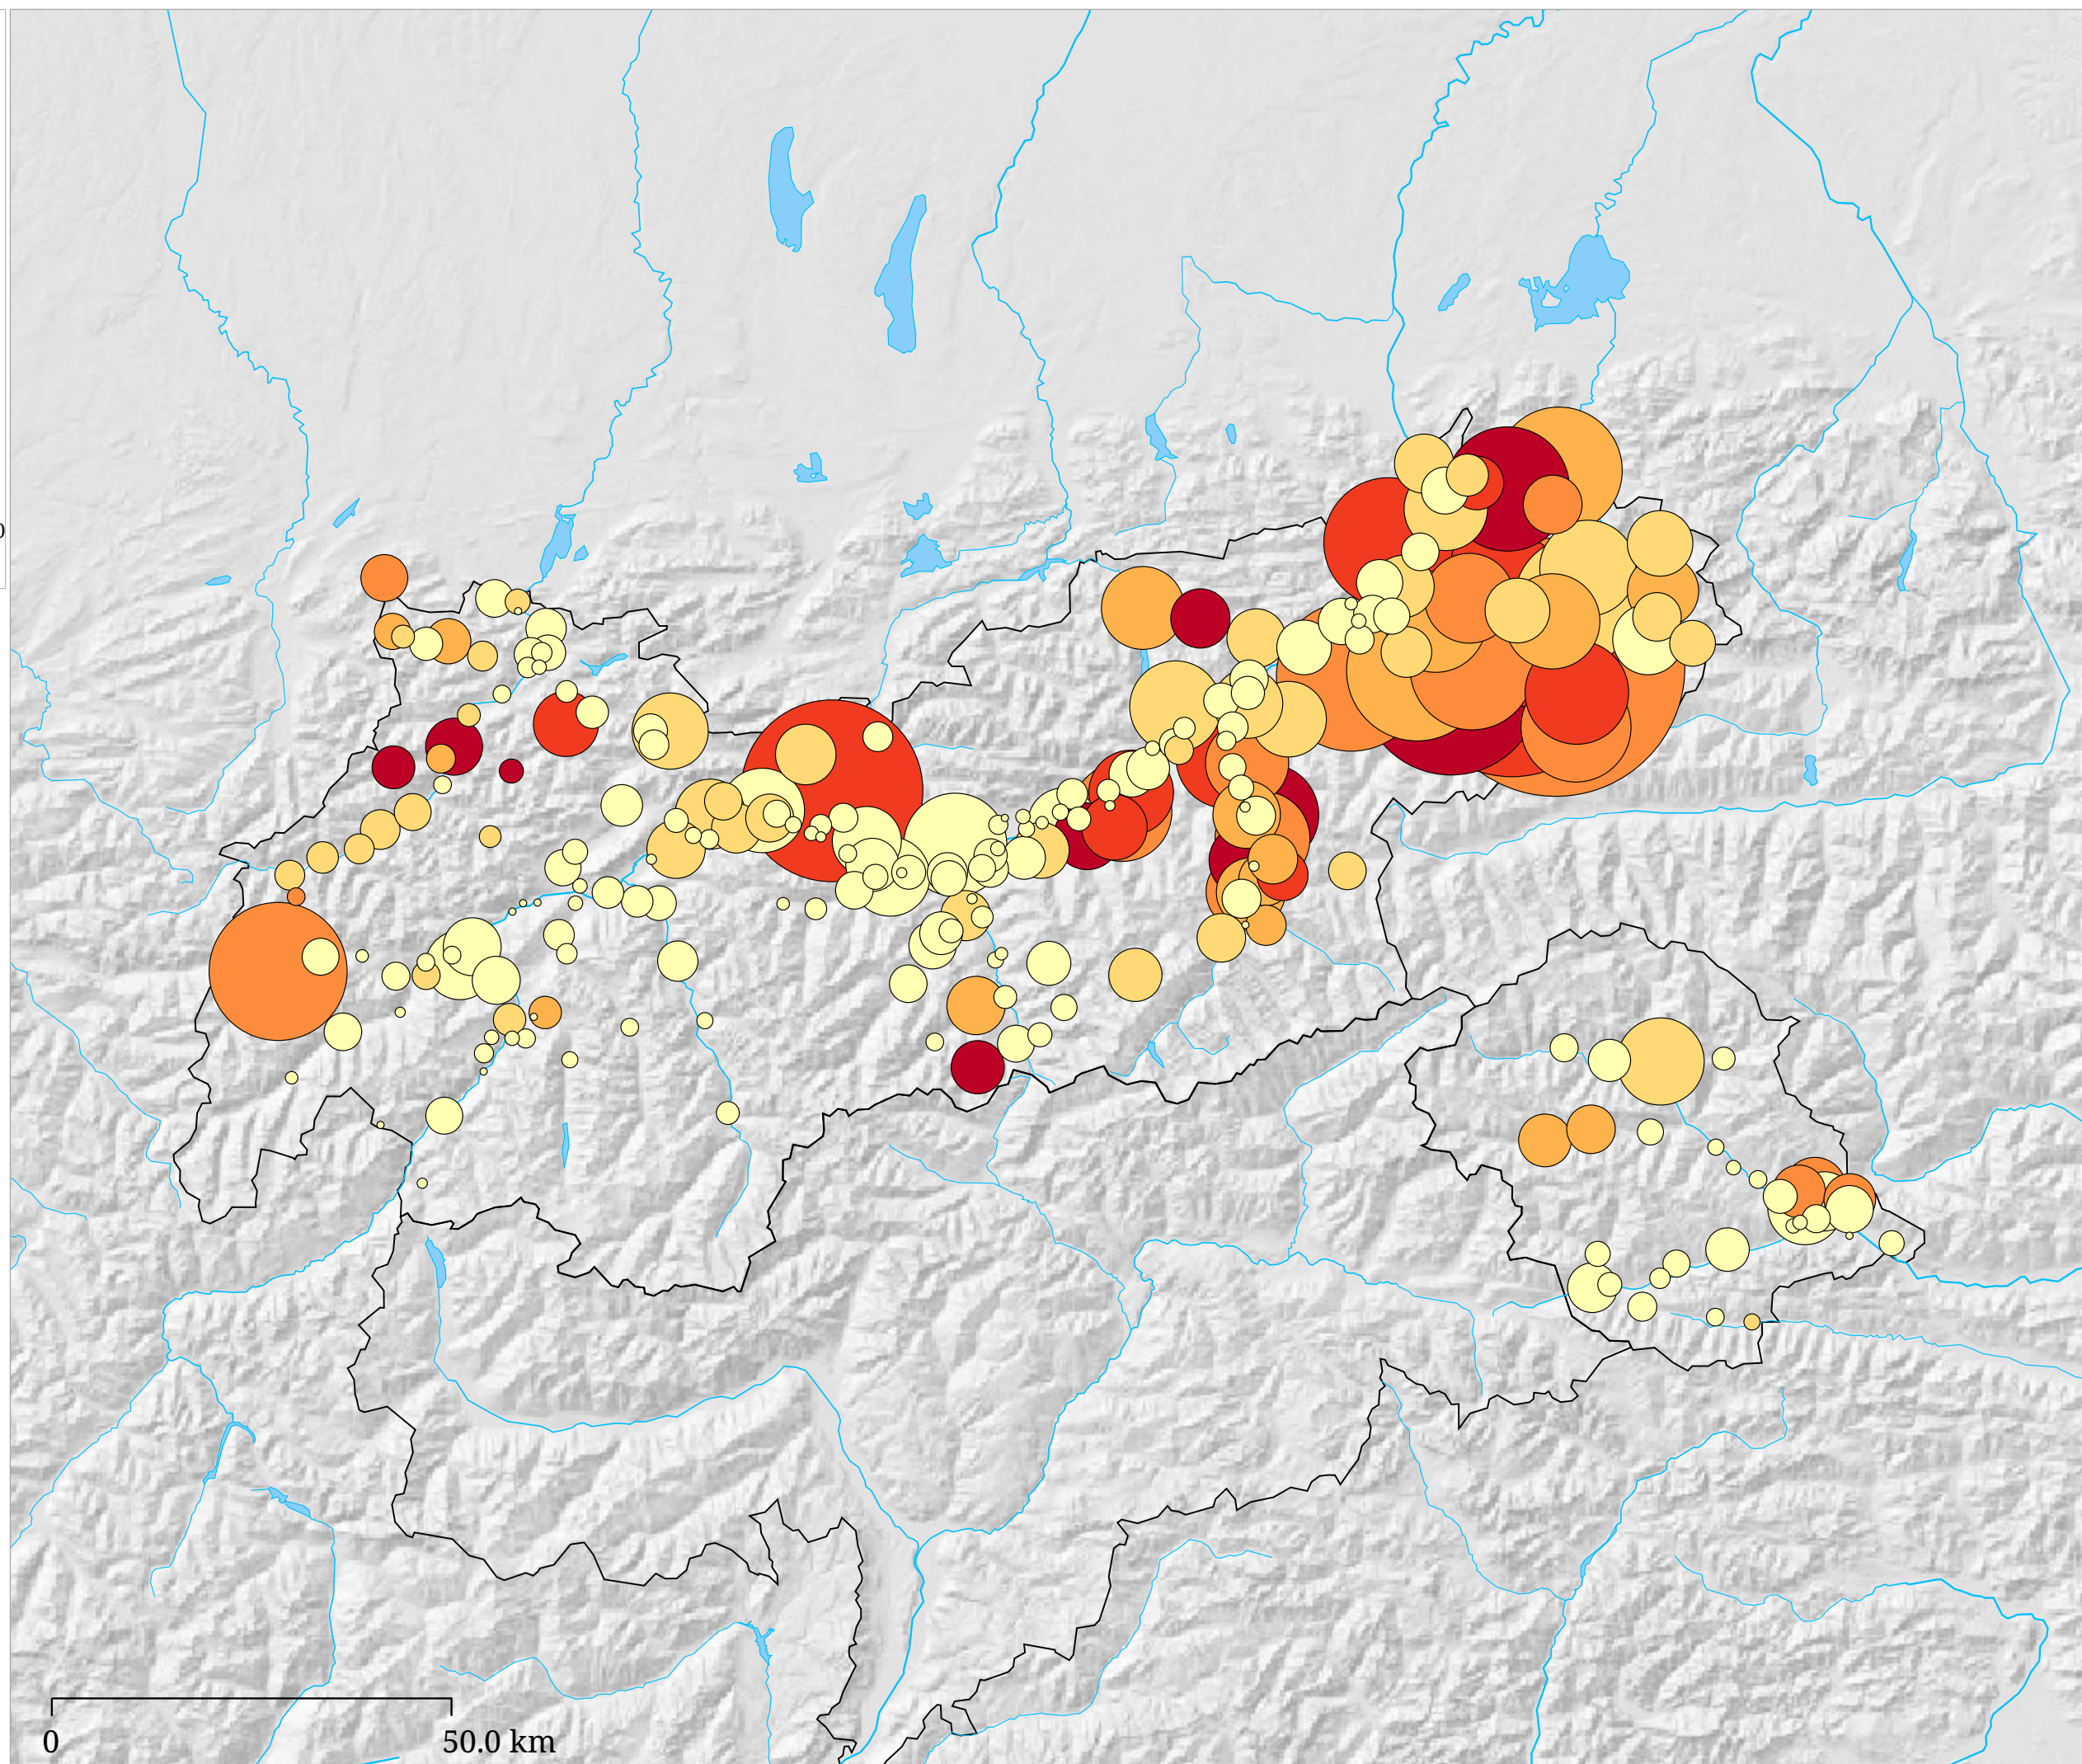

Freizeitwohnsitze und Freizeitwohnsitzquote (it:Freizeitwohnsitze 2021-07-02)

it:Die Karte zeigt die Anzahl der, gemäß § 14 (4) des Tiroler Raumordnungsgesetzes (TROG), gemeldeten Freizeitwohnsitze (Kreisgröße) sowie deren Anteil am Gesamtwohnungsbestand der jeweiligen Gemeinde (Kreisfarbe). Freizeitwohnsitze, die aufgrund einer Ausnahmegewilligung nach § 13 (7) bestehen, sind für Berechnungen gemäß § 13 (4) nicht relevant.