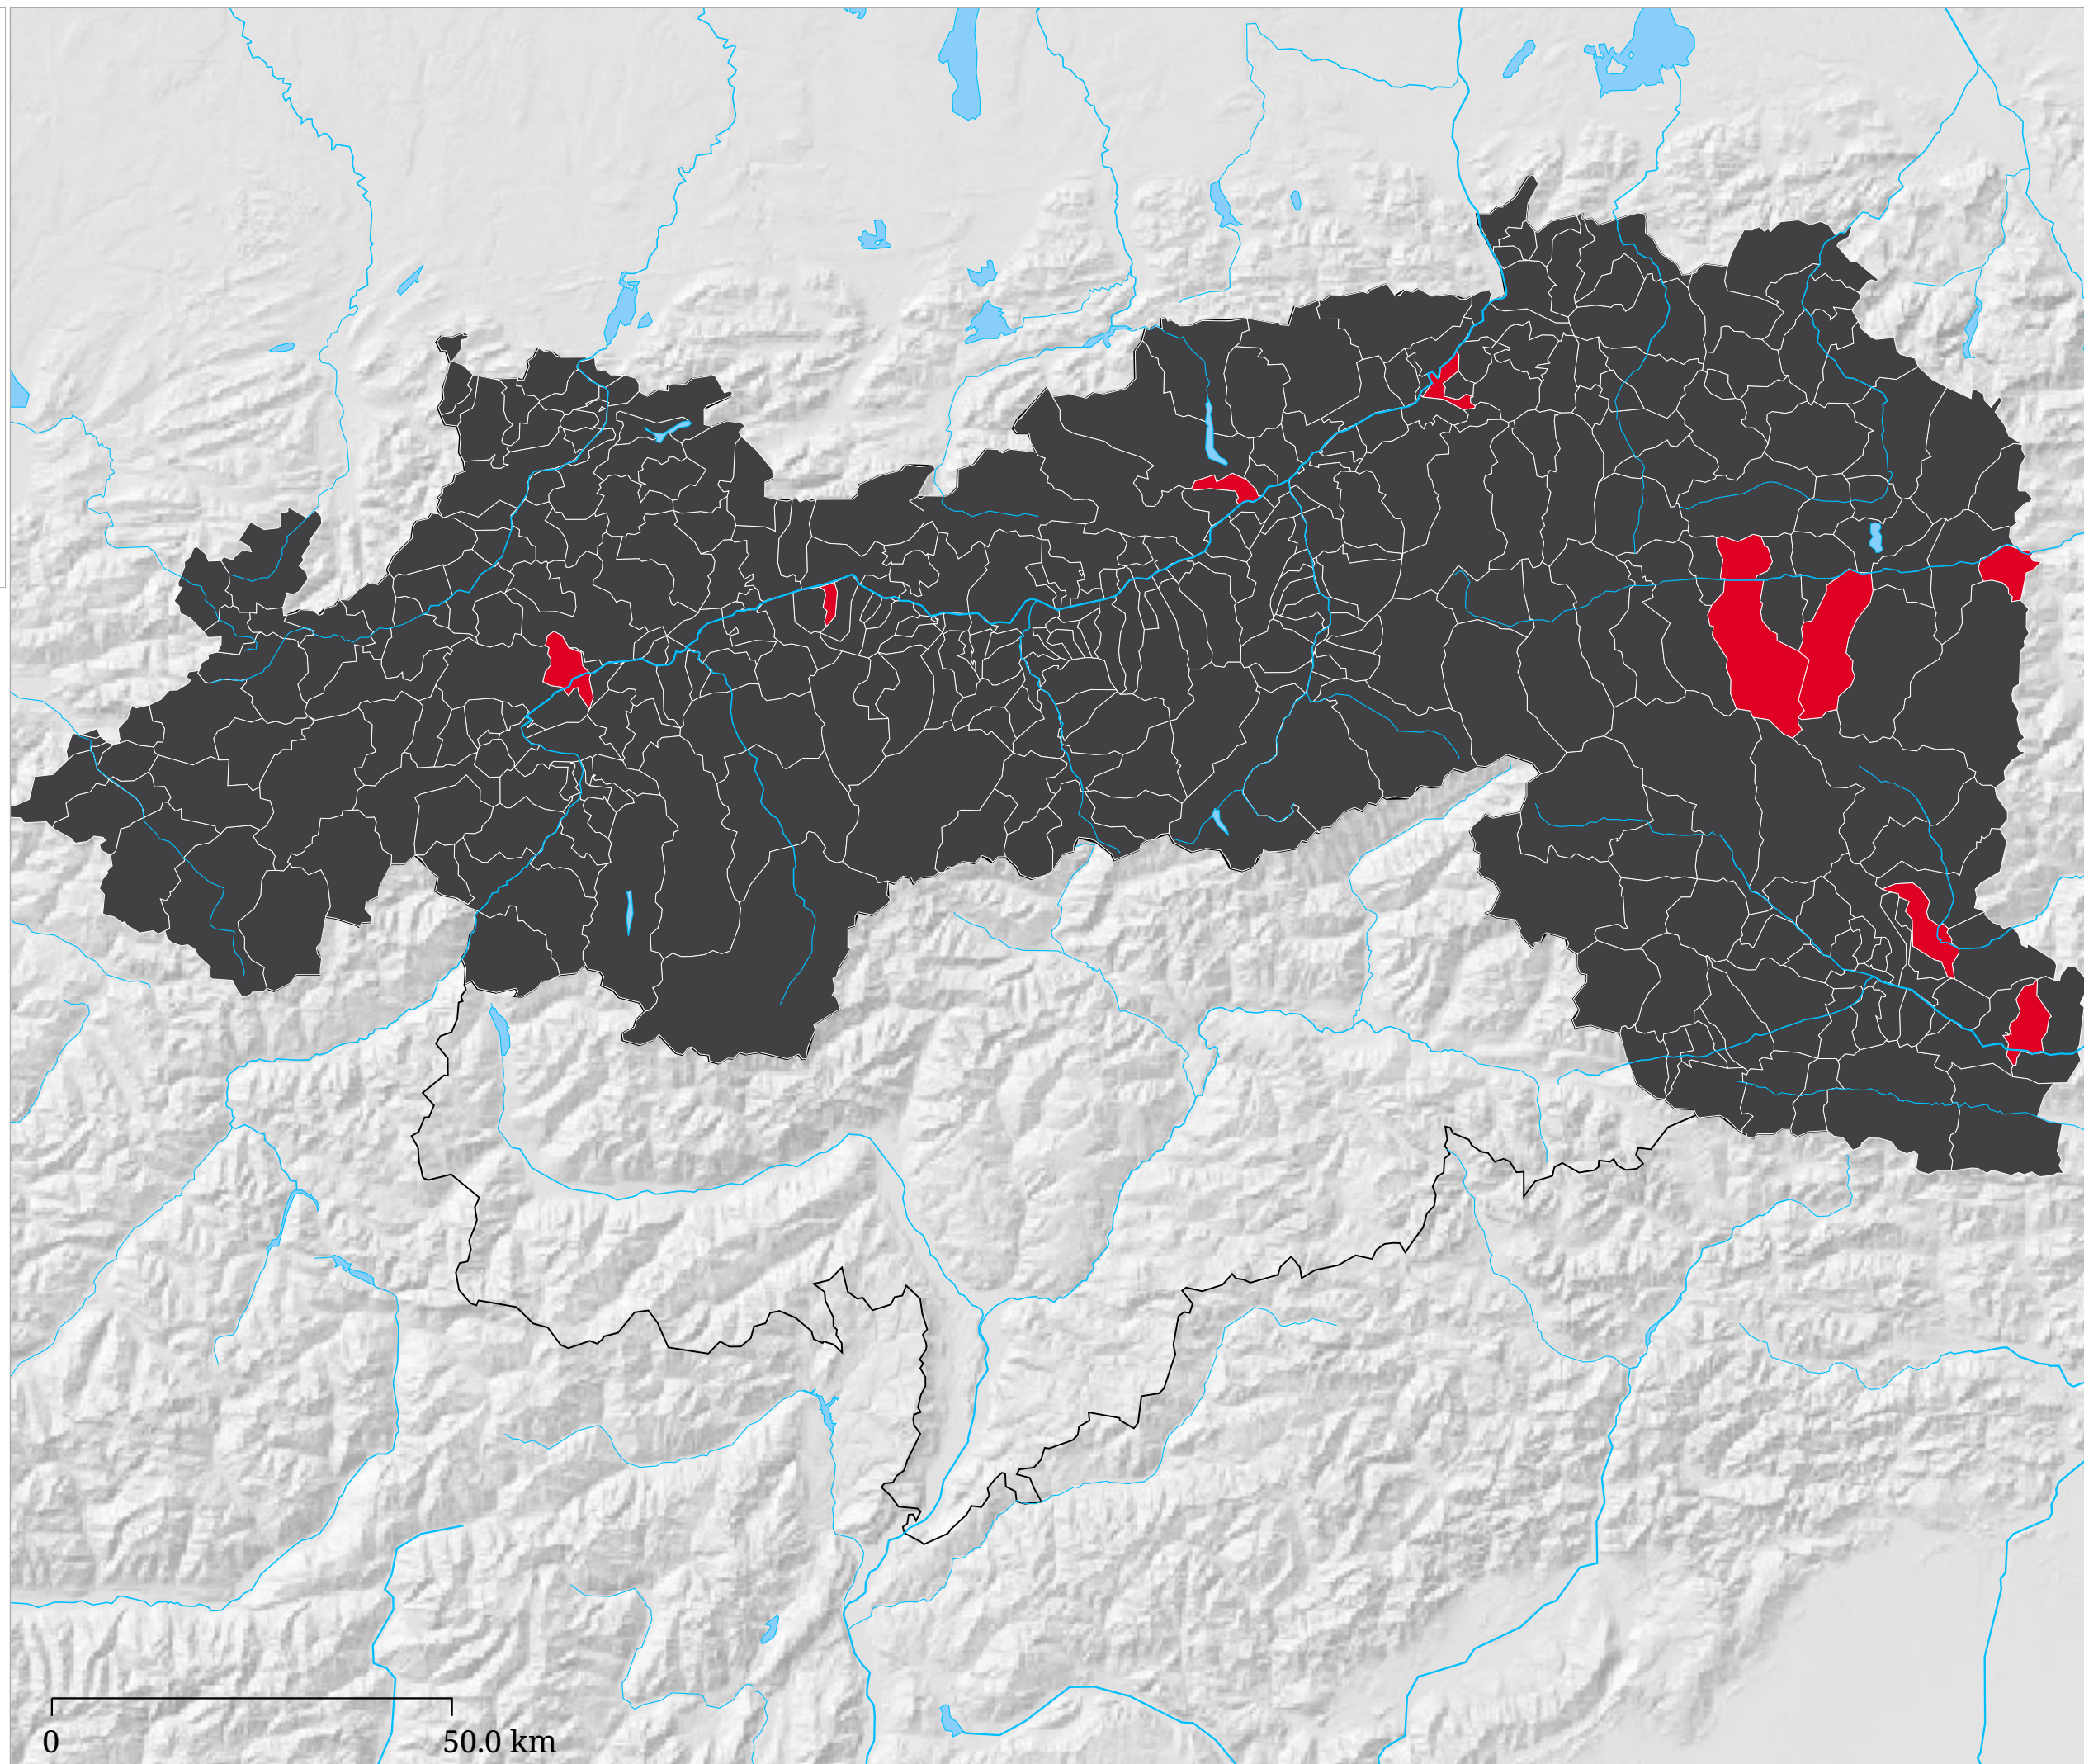

Wahlsieger

- ÖVP 
- SPÖ 

Die Karte zeigt für die Gemeinden die jeweils stimmenstärkste Partei bei der Nationalratswahl 2002.